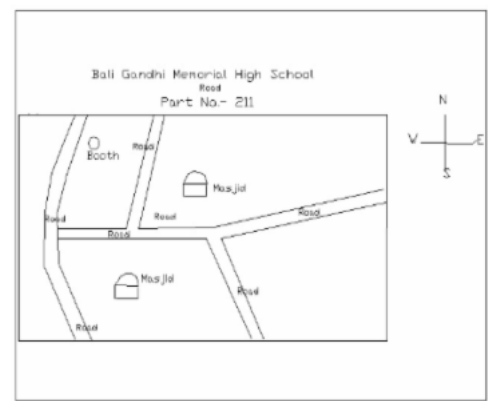

নির্বাচক নিবন্ধন আধিকারিকের স্বাক্ষর

Nazri Naksha

Google Map View

Polling Station Building Front View

Polling Station Front View

Cad View

Key MAP View

1 নাম : ছাপাতন বেওয়া স্বামীর নাম: ময়িম সেখ বাড়ির নং : n0171 বয়স : 91 লিঙ্গ : মহিলা	UJM2898005 ফটো উপলব্ধ	2 নাম : সারিফুদ্দিন সেখ পিতার নাম: ময়িম সেখ বাড়ির নং : n0171 বয়স : 66 লিঙ্গ : পুরুষ	WB/10/061/303154 ফটো উপলব্ধ	3 নাম : আইজুদ্দিন সেখ পিতার নাম: ময়িম সেখ বাড়ির নং : n0171 বয়স : 53 লিঙ্গ : পুরুষ	UJM2907376 ফটো উপলব্ধ
4 নাম : তারাকুন বিবি স্বামীর নাম: সারিফুদ্দিন সেখ বাড়ির নং : n0171 বয়স : 61 লিঙ্গ : মহিলা	GNN2383024 ফটো উপলব্ধ	5 নাম : বেগি বিবি স্বামীর নাম: জহুর সেখ বাড়ির নং : n0171 বয়স : 46 লিঙ্গ : মহিলা	UJM0863894 ফটো উপলব্ধ	6 নাম : জহুর সেখ পিতার নাম: ময়িম সেখ বাড়ির নং : n0171 বয়স : 43 লিঙ্গ : পুরুষ	GNN1584291 ফটো উপলব্ধ
7 নাম : আরতানু বিবি স্বামীর নাম: আইজুদ্দিন সেখ বাড়ির নং : n0171 বয়স : 40 লিঙ্গ : মহিলা	GNN2559235 ফটো উপলব্ধ	8 নাম : ফজলুল হক পিতার নাম: দুঃখী সেখ বাড়ির নং : n0213 বয়স : 65 লিঙ্গ : পুরুষ	WB/10/061/309330 ফটো উপলব্ধ	9 নাম : মানোয়ার হোসেন পিতার নাম: ফজলুল হক বাড়ির নং : n0213 বয়স : 38 লিঙ্গ : পুরুষ	GNN2559243 ফটো উপলব্ধ
10 নাম : জেসমিনা খাতুন (বিবি) স্বামীর নাম: মানোয়ার হোসেন বাড়ির নং : n0213 বয়স : 30 লিঙ্গ : মহিলা	UJM1662774 ফটো উপলব্ধ	11 নাম : মমিতুল হোসেন পিতার নাম: ফজলুল হক বাড়ির নং : n0213 বয়স : 37 লিঙ্গ : পুরুষ	UJM1336304 ফটো উপলব্ধ	12 নাম : আলি আক্তার সেখ পিতার নাম: লুবু সেখ বাড়ির নং : n0213 বয়স : 57 লিঙ্গ : পুরুষ	GNN2383040 ফটো উপলব্ধ
13 নাম : ফিরোজা বিবি স্বামীর নাম: হসারুল সেখ বাড়ির নং : n0213 বয়স : 38 লিঙ্গ : মহিলা	UJM0863969 ফটো উপলব্ধ	14 নাম : কাজেরা বিবি স্বামীর নাম: জামারুল সেখ বাড়ির নং : n0216 বয়স : 46 লিঙ্গ : মহিলা	GNN2106714 ফটো উপলব্ধ	15 নাম : মহলিমা বিবি স্বামীর নাম: আবোদ সেখ বাড়ির নং : n0201 বয়স : 59 লিঙ্গ : মহিলা	WB/10/061/300384 ফটো উপলব্ধ
16 নাম : সামাদ সেখ পিতার নাম: আবোদ সেখ বাড়ির নং : n0201 বয়স : 34 লিঙ্গ : পুরুষ	UJM1242155 ফটো উপলব্ধ	17 নাম : আলেয়া বিবি স্বামীর নাম: মুস্তাকিম সেখ বাড়ির নং : n0094 বয়স : 60 লিঙ্গ : মহিলা	GNN0596452 ফটো উপলব্ধ	18 নাম : হাসিরুল সেখ পিতার নাম: মুস্তাকিম সেখ বাড়ির নং : n0094 বয়স : 39 লিঙ্গ : পুরুষ	UJM0868257 ফটো উপলব্ধ
19 নাম : আকিরন বিবি স্বামীর নাম: হাসু হোসন সেখ বাড়ির নং : n0095 বয়স : 51 লিঙ্গ : মহিলা	WB/10/061/303214 ফটো উপলব্ধ	20 নাম : লছিনা বিবি স্বামীর নাম: লুবু সেখ বাড়ির নং : n0100 বয়স : 72 লিঙ্গ : মহিলা	GNN2631562 ফটো উপলব্ধ	21 নাম : কুরসিয়া বেগম স্বামীর নাম: মহঃ দিলওয়ার হোসেন মণ্ডল বাড়ির নং : n0219 বয়স : 47 লিঙ্গ : মহিলা	GNN2631448 ফটো উপলব্ধ
22 নাম : হাচেন সেখ পিতার নাম: আলাই সেখ বাড়ির নং : n0086 বয়স : 53 লিঙ্গ : পুরুষ	WB/10/061/303233 ফটো উপলব্ধ	23 নাম : সাবিলা বিবি স্বামীর নাম: হচে ন সেখ বাড়ির নং : n0086 বয়স : 43 লিঙ্গ : মহিলা	GNN1584770 ফটো উপলব্ধ	24 নাম : ছকিনা বিবি স্বামীর নাম: এলাই সেখ বাড়ির নং : n0088 বয়স : 71 লিঙ্গ : মহিলা	UJM0863753 ফটো উপলব্ধ
25 নাম : মেহেরুল সেখ মায়ের নাম: ছকিনা বিবি বাড়ির নং : n0088 বয়স : 54 লিঙ্গ : পুরুষ	UJM1336262 ফটো উপলব্ধ	26 নাম : জামারুল সেখ পিতার নাম: এলাই সেখ বাড়ির নং : n0088 বয়স : 43 লিঙ্গ : পুরুষ	UJM1534601 ফটো উপলব্ধ	27 নাম : মানজুরা বিবি স্বামীর নাম: বিণ্ড সেখ বাড়ির নং : n0080 বয়স : 49 লিঙ্গ : মহিলা	GNN2106748 ফটো উপলব্ধ
28 নাম : সবিরুল মণ্ডল পিতার নাম: ইউনুচ আলি বাড়ির নং : n0198 বয়স : 40 লিঙ্গ : পুরুষ	GNN2383180 ফটো উপলব্ধ	29 নাম : আসুর বিবি স্বামীর নাম: হাবিব সেখ বাড়ির নং : n0037 বয়স : 56 লিঙ্গ : মহিলা	GNN1382688 ফটো উপলব্ধ	30 নাম : ইস্তাজুল সেখ মায়ের নাম: মাফুজা বিবি বাড়ির নং : n0143 বয়স : 32 লিঙ্গ : পুরুষ	UJM1814177 ফটো উপলব্ধ