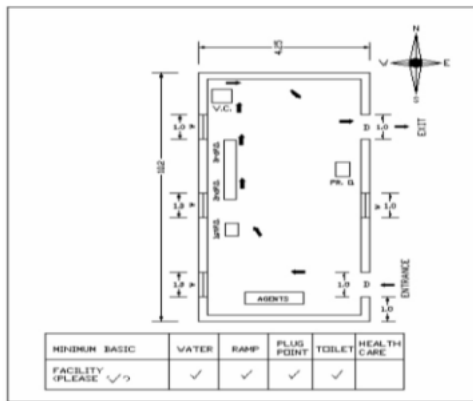

নির্বাচক নিবন্ধন আধিকারিকের স্বাক্ষর

Nazri Naksha

Google Map View

Polling Station Building Front View

Polling Station Front View

Cad View

Key MAP View

1 নাম : ছাপাতন বেওয়া স্বামীর নাম: ময়িম সেখ বাড়ির নং : n0171 বয়স : 91 লিঙ্গ : মহিলা	UJM2898005 ফটো উপলব্ধ	2 নাম : সারিফুদ্দিন সেখ পিতার নাম: ময়িম সেখ বাড়ির নং : n0171 বয়স : 66 লিঙ্গ : পুরুষ	WB/10/061/303154 ফটো উপলব্ধ	3 নাম : আইজুদ্দিন সেখ পিতার নাম: ময়িম সেখ বাড়ির নং : n0171 বয়স : 53 লিঙ্গ : পুরুষ	UJM2907376 ফটো উপলব্ধ
4 নাম : তারাকুন বিবি স্বামীর নাম: সারিফুদ্দিন সেখ বাড়ির নং : n0171 বয়স : 61 লিঙ্গ : মহিলা	GNN2383024 ফটো উপলব্ধ	5 নাম : বেগি বিবি স্বামীর নাম: জহুর সেখ বাড়ির নং : n0171 বয়স : 46 লিঙ্গ : মহিলা	UJM0863894 ফটো উপলব্ধ	6 নাম : জহুর সেখ পিতার নাম: ময়িম সেখ বাড়ির নং : n0171 বয়স : 43 লিঙ্গ : পুরুষ	GNN1584291 ফটো উপলব্ধ
7 নাম : আরতানু বিবি স্বামীর নাম: আইজুদ্দিন সেখ বাড়ির নং : n0171 বয়স : 40 লিঙ্গ : মহিলা	GNN2559235 ফটো উপলব্ধ	8 নাম : ফজলুল হক পিতার নাম: দুঃখী সেখ বাড়ির নং : n0213 বয়স : 65 লিঙ্গ : পুরুষ	WB/10/061/309330 ফটো উপলব্ধ	9 নাম : মানোয়ার হোসেন পিতার নাম: ফজলুল হক বাড়ির নং : n0213 বয়স : 38 লিঙ্গ : পুরুষ	GNN2559243 ফটো উপলব্ধ
10 নাম : জেসমিনা খাতুন (বিবি) স্বামীর নাম: মানোয়ার হোসেন বাড়ির নং : n0213 বয়স : 30 লিঙ্গ : মহিলা	UJM1662774 ফটো উপলব্ধ	11 নাম : মমিতুল হোসেন পিতার নাম: ফজলুল হক বাড়ির নং : n0213 বয়স : 37 লিঙ্গ : পুরুষ	UJM1336304 ফটো উপলব্ধ	12 নাম : আলি আক্তার সেখ পিতার নাম: লুবু সেখ বাড়ির নং : n0213 বয়স : 57 লিঙ্গ : পুরুষ	GNN2383040 ফটো উপলব্ধ
13 নাম : ফিরোজা বিবি স্বামীর নাম: হসারুল সেখ বাড়ির নং : n0213 বয়স : 38 লিঙ্গ : মহিলা	UJM0863969 ফটো উপলব্ধ	14 নাম : কাজেরা বিবি স্বামীর নাম: জামারুল সেখ বাড়ির নং : n0216 বয়স : 46 লিঙ্গ : মহিলা	GNN2106714 ফটো উপলব্ধ	15 নাম : মহলিমা বিবি স্বামীর নাম: আবোদ সেখ বাড়ির নং : n0201 বয়স : 59 লিঙ্গ : মহিলা	WB/10/061/300384 ফটো উপলব্ধ
16 নাম : সামাদ সেখ পিতার নাম: আবোদ সেখ বাড়ির নং : n0201 বয়স : 34 লিঙ্গ : পুরুষ	UJM1242155 ফটো উপলব্ধ	17 নাম : আলেয়া বিবি স্বামীর নাম: মুস্তাকিম সেখ বাড়ির নং : n0094 বয়স : 60 লিঙ্গ : মহিলা	GNN0596452 ফটো উপলব্ধ	18 নাম : হাসিরুল সেখ পিতার নাম: মুস্তাকিম সেখ বাড়ির নং : n0094 বয়স : 39 লিঙ্গ : পুরুষ	UJM0868257 ফটো উপলব্ধ
19 নাম : আকিরন বিবি স্বামীর নাম: হাসু হোসন সেখ বাড়ির নং : n0095 বয়স : 51 লিঙ্গ : মহিলা	WB/10/061/303214 ফটো উপলব্ধ	20 নাম : লছিনা বিবি স্বামীর নাম: লুবু সেখ বাড়ির নং : n0100 বয়স : 72 লিঙ্গ : মহিলা	GNN2631562 ফটো উপলব্ধ	21 নাম : কুরসিয়া বেগম স্বামীর নাম: মহঃ দিলওয়ার হোসেন মণ্ডল বাড়ির নং : n0219 বয়স : 47 লিঙ্গ : মহিলা	GNN2631448 ফটো উপলব্ধ
22 নাম : হাচেন সেখ পিতার নাম: আলাই সেখ বাড়ির নং : n0086 বয়স : 53 লিঙ্গ : পুরুষ	WB/10/061/303233 ফটো উপলব্ধ	23 নাম : সাবিলা বিবি স্বামীর নাম: হচে ন সেখ বাড়ির নং : n0086 বয়স : 43 লিঙ্গ : মহিলা	GNN1584770 ফটো উপলব্ধ	24 নাম : ছকিনা বিবি স্বামীর নাম: এলাই সেখ বাড়ির নং : n0088 বয়স : 71 লিঙ্গ : মহিলা	UJM0863753 ফটো উপলব্ধ
25 নাম : মেহেরুল সেখ মায়ের নাম: ছকিনা বিবি বাড়ির নং : n0088 বয়স : 54 লিঙ্গ : পুরুষ	UJM1336262 ফটো উপলব্ধ	26 নাম : জামারুল সেখ পিতার নাম: এলাই সেখ বাড়ির নং : n0088 বয়স : 43 লিঙ্গ : পুরুষ	UJM1534601 ফটো উপলব্ধ	27 নাম : মানজুরা বিবি স্বামীর নাম: বিণ্ড সেখ বাড়ির নং : n0080 বয়স : 49 লিঙ্গ : মহিলা	GNN2106748 ফটো উপলব্ধ
28 নাম : সবিরুল মণ্ডল পিতার নাম: ইউনুচ আলি বাড়ির নং : n0198 বয়স : 40 লিঙ্গ : পুরুষ	GNN2383180 ফটো উপলব্ধ	29 নাম : আসুর বিবি স্বামীর নাম: হাবিব সেখ বাড়ির নং : n0037 বয়স : 56 লিঙ্গ : মহিলা	GNN1382688 ফটো উপলব্ধ	30 নাম : ইস্তাজুল সেখ মায়ের নাম: মাফুজা বিবি বাড়ির নং : n0143 বয়স : 32 লিঙ্গ : পুরুষ	UJM1814177 ফটো উপলব্ধ