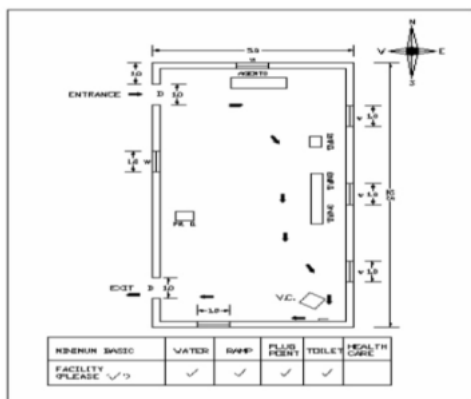

নির্বাচক নিবন্ধন আধিকারিকের স্বাক্ষর

Nazri Naksha

Google Map View

Polling Station Building Front View

Polling Station Front View

Cad View

Key MAP View

1 নাম : সিরিগ আকতার স্বামীর নাম: রাজিজ সেখ বাড়ির নং : ন 0130 বয়স : 34 লিঙ্গ : মহিলা	UJM1309509 ফটো উপলব্ধ	2 নাম : তাপস প্রামাণিক পিতার নাম: নিমাই প্রামাণিক বাড়ির নং : n0065 বয়স : 31 লিঙ্গ : পুরুষ	UJM1662998 ফটো উপলব্ধ	3 নাম : সুমন্ত প্রামাণিক পিতার নাম: নিমাই প্রামাণিক বাড়ির নং : এন0065 বয়স : 24 লিঙ্গ : পুরুষ	UJM2632214 ফটো উপলব্ধ
4 নাম : নিমাই চাঁদ প্রামাণিক পিতার নাম: বিশ্বনাথ প্রামাণিক বাড়ির নং : n0065 বয়স : 56 লিঙ্গ : পুরুষ	GNN0058602 ফটো উপলব্ধ	5 নাম : সুপর্ণা প্রামাণিক স্বামীর নাম: তাপস প্রামাণিক বাড়ির নং : n0065 বয়স : 29 লিঙ্গ : মহিলা	UJM1734656 ফটো উপলব্ধ	6 নাম : পরিতোষ কুন্ডু পিতার নাম: পল্টু কুন্ডু বাড়ির নং : n0059 বয়স : 38 লিঙ্গ : পুরুষ	GNN2559094 ফটো উপলব্ধ
7 নাম : পল্টু কুন্ডু পিতার নাম: জিতেন্দ্র কুন্ডু বাড়ির নং : n0059 বয়স : 63 লিঙ্গ : পুরুষ	UJM2772283 ফটো উপলব্ধ	8 নাম : পল্টু কুন্ডু পিতার নাম: পল্টু কুন্ডু বাড়ির নং : n0059 বয়স : 36 লিঙ্গ : পুরুষ	UJM1535038 ফটো উপলব্ধ	9 নাম : পবিত্রা কুন্ডু স্বামীর নাম: পল্টু কুন্ডু বাড়ির নং : n0059 বয়স : 38 লিঙ্গ : মহিলা	UJM1535103 ফটো উপলব্ধ
10 নাম : পুষ্প রানী কুন্ডু স্বামীর নাম: পল্টু কুন্ডু বাড়ির নং : n0059 বয়স : 58 লিঙ্গ : মহিলা	WB/10/061/300012 ফটো উপলব্ধ	11 নাম : বিউটি কুন্ডু স্বামীর নাম: পরিতোষ কুন্ডু বাড়ির নং : n0201 বয়স : 30 লিঙ্গ : মহিলা	UJM1879246 ফটো উপলব্ধ	12 নাম : নরোত্তম কর্মকার পিতার নাম: সঞ্জিত কর্মকার বাড়ির নং : n0001 বয়স : 29 লিঙ্গ : পুরুষ	UJM1734607 ফটো উপলব্ধ
13 নাম : দয়াময়ী কর্মকার স্বামীর নাম: স্বপন কর্মকার বাড়ির নং : n0015 বয়স : 41 লিঙ্গ : মহিলা	GNN2716868 ফটো উপলব্ধ	14 নাম : অন্নপূর্ণা কর্মকার স্বামীর নাম: ব্রজধূলি কর্মকার বাড়ির নং : n0001 বয়স : 74 লিঙ্গ : মহিলা	WB/10/061/300008 ফটো উপলব্ধ	15 নাম : সঞ্জিত কর্মকার পিতার নাম: ব্রজধূলি কর্মকার বাড়ির নং : n0001 বয়স : 57 লিঙ্গ : পুরুষ	GNN2382273 ফটো উপলব্ধ
16 নাম : কাঞ্চন লতা কর্মকার স্বামীর নাম: সঞ্জিত কর্মকার বাড়ির নং : n0001 বয়স : 53 লিঙ্গ : মহিলা	GNN2382281 ফটো উপলব্ধ	17 নাম : সপ্তম কর্মকার পিতার নাম: সঞ্জিত কর্মকার বাড়ির নং : n0001 বয়স : 31 লিঙ্গ : পুরুষ	UJM1662949 ফটো উপলব্ধ	18 নাম : ধীমান কর্মকার পিতার নাম: ব্রজধূলি কর্মকার বাড়ির নং : n0001 বয়স : 51 লিঙ্গ : পুরুষ	GNN2382299 ফটো উপলব্ধ
19 নাম : তুলিকা কর্মকার স্বামীর নাম: ধীমান কর্মকার বাড়ির নং : n0001 বয়স : 46 লিঙ্গ : মহিলা	GNN2382307 ফটো উপলব্ধ	20 নাম : বিমলা কর্মকার স্বামীর নাম: জয়গোপাল কর্মকার বাড়ির নং : n0015 বয়স : 85 লিঙ্গ : মহিলা	UJM2135747 ফটো উপলব্ধ	21 নাম : শঙ্কর কর্মকার পিতার নাম: জয়গোপাল কর্মকার বাড়ির নং : n0015 বয়স : 58 লিঙ্গ : পুরুষ	UJM2135648 ফটো উপলব্ধ
22 নাম : নারায়ন কর্মকার পিতার নাম: জয়গোপাল কর্মকার বাড়ির নং : n0015 বয়স : 57 লিঙ্গ : পুরুষ	WB/10/061/300004 ফটো উপলব্ধ	23 নাম : সুমিত্রা কর্মকার স্বামীর নাম: নারায়ন কর্মকার বাড়ির নং : n0015 বয়স : 53 লিঙ্গ : মহিলা	WB/10/061/300005 ফটো উপলব্ধ	24 নাম : রবীন কর্মকার পিতার নাম: নারায়ন কর্মকার বাড়ির নং : n0015 বয়স : 31 লিঙ্গ : পুরুষ	UJM1535020 ফটো উপলব্ধ
25 নাম : স্বপন কর্মকার পিতার নাম: জয়গোপাল কর্মকার বাড়ির নং : n0015 বয়স : 53 লিঙ্গ : পুরুষ	WB/10/061/300006 ফটো উপলব্ধ	26 নাম : কার্তিক চন্দ্র কর্মকার পিতার নাম: জয়গোপাল কর্মকার বাড়ির নং : n0015 বয়স : 43 লিঙ্গ : পুরুষ	GNN2382265 ফটো উপলব্ধ	27 নাম : মালা কর্মকার স্বামীর নাম: কার্তিক চন্দ্র কর্মকার বাড়ির নং : n0015 বয়স : 37 লিঙ্গ : মহিলা	UJM0869107 ফটো উপলব্ধ
28 নাম : সনৎ কর্মকার পিতার নাম: নারায়ন কর্মকার বাড়ির নং : n0015 বয়স : 29 লিঙ্গ : পুরুষ	UJM1734573 ফটো উপলব্ধ	29 নাম : সুমন কর্মকার পিতার নাম: স্বপন কর্মকার বাড়ির নং : এন0015 বয়স : 25 লিঙ্গ : পুরুষ	UJM2023802 ফটো উপলব্ধ	30 নাম : স্মৃতি কর্মকার পিতার নাম: স্বপন কর্মকার বাড়ির নং : এন0015 বয়স : 22 লিঙ্গ : মহিলা	UJM2830339 ফটো উপলব্ধ