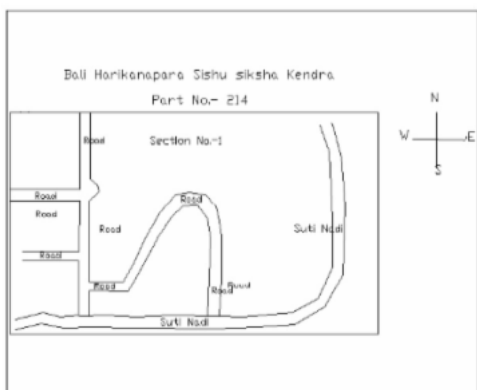

Nazri Naksha