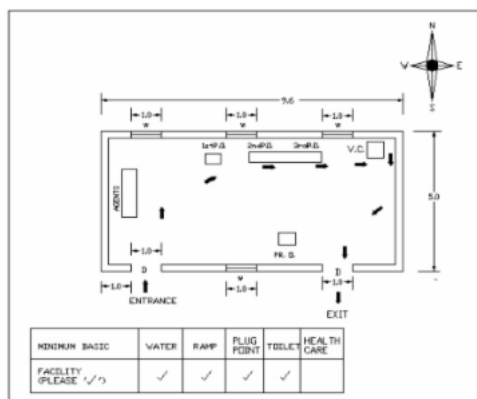

নির্বাচক নিবন্ধন আধিকারিকের স্বাক্ষর

Nazri Naksha

Google Map View

Polling Station Building Front View

Polling Station Front View

Cad View

Key MAP View

1 নাম : সেলিম সেখ পিতার নাম: মানারুল হক সেখ বাড়ির নং : n0040 বয়স : 51 লিঙ্গ : পুরুষ ফটো উপলব্ধ	WB/10/061/315579	2 নাম : বিল্লাল হোসেন সেখ পিতার নাম: আব্দুল সেখ বাড়ির নং : n0017 বয়স : 51 লিঙ্গ : পুরুষ ফটো উপলব্ধ	GNN2110336	3 নাম : মমিনা বিবি স্বামীর নাম: বিল্লাল হোসেন সেখ বাড়ির নং : n0017 বয়স : 49 লিঙ্গ : মহিলা ফটো উপলব্ধ	WB/10/061/315521
4 নাম : নিয়াকত সেখ পিতার নাম: আব্দুল সেখ বাড়ির নং : n0017 বয়স : 46 লিঙ্গ : পুরুষ ফটো উপলব্ধ	GNN2110344	5 নাম : নুরিয়া বিবি স্বামীর নাম: নিয়াকত সেখ বাড়ির নং : n0017 বয়স : 46 লিঙ্গ : মহিলা ফটো উপলব্ধ	GNN2110351	6 নাম : সফিক সেখ পিতার নাম: আব্দুল সেখ বাড়ির নং : n0017 বয়স : 36 লিঙ্গ : পুরুষ ফটো উপলব্ধ	UJM0887224
7 নাম : গুলনাহার বিবি স্বামীর নাম: সফিক সেখ বাড়ির নং : n0017 বয়স : 32 লিঙ্গ : মহিলা ফটো উপলব্ধ	UJM1418417	8 নাম : জমতেন বেওয়া স্বামীর নাম: খোদাবক্স সেখ বাড়ির নং : n0013 বয়স : 96 লিঙ্গ : মহিলা ফটো উপলব্ধ	WB/10/061/315499	9 নাম : খান্নাস সেখ পিতার নাম: খোদাবক্স সেখ বাড়ির নং : n0013 বয়স : 61 লিঙ্গ : পুরুষ ফটো উপলব্ধ	WB/10/061/315494
10 নাম : রশিদা বিবি স্বামীর নাম: খান্নাস সেখ বাড়ির নং : n0013 বয়স : 56 লিঙ্গ : মহিলা ফটো উপলব্ধ	WB/10/061/315495	11 নাম : সাহাজামাল সেখ পিতার নাম: খোদাবক্স সেখ বাড়ির নং : n0013 বয়স : 56 লিঙ্গ : পুরুষ ফটো উপলব্ধ	UJM2902690	12 নাম : খদেজান বিবি স্বামীর নাম: আব্দুল সেখ বাড়ির নং : n0017 বয়স : 71 লিঙ্গ : মহিলা ফটো উপলব্ধ	WB/10/061/315519
13 নাম : হাবিবুর রহমান সেখ পিতার নাম: খেজমতআলী সেখ বাড়ির নং : n0042 বয়স : 49 লিঙ্গ : পুরুষ ফটো উপলব্ধ	WB/10/061/315577	14 নাম : সাবিরুল সেখ পিতার নাম: মতলব সেখ বাড়ির নং : n0107 বয়স : 35 লিঙ্গ : পুরুষ ফটো উপলব্ধ	UJM1243542	15 নাম : মহম্মদ হোসেন পিতার নাম: হাজী কমর সেখ বাড়ির নং : n0038 বয়স : 86 লিঙ্গ : পুরুষ ফটো উপলব্ধ	UJM2697357
16 নাম : নুরজাহান বিবি স্বামীর নাম: মহাম্মদ হোসেন সেখ বাড়ির নং : n0038 বয়স : 75 লিঙ্গ : মহিলা ফটো উপলব্ধ	GNN1584762	17 নাম : জিল্লার রহমান পিতার নাম: মোহাম্মদ হোসেন বাড়ির নং : n0038 বয়স : 41 লিঙ্গ : পুরুষ ফটো উপলব্ধ	GNN2387967	18 নাম : নারজিনা খাতুন স্বামীর নাম: জেমুর সেখ বাড়ির নং : n0009 বয়স : 35 লিঙ্গ : মহিলা ফটো উপলব্ধ	UJM1664937
19 নাম : সাদ্দাম হোসেন পিতার নাম: মোহাম্মদ হোসেন বাড়ির নং : n0038 বয়স : 35 লিঙ্গ : পুরুষ ফটো উপলব্ধ	UJM1139641	20 নাম : রফিজা বিবি স্বামীর নাম: আবদুল হক সেখ বাড়ির নং : n0022 বয়স : 51 লিঙ্গ : মহিলা ফটো উপলব্ধ	UJM2381986	21 নাম : সাকিনা বিবি স্বামীর নাম: হাসিবুল সেখ বাড়ির নং : n0038 বয়স : 36 লিঙ্গ : মহিলা ফটো উপলব্ধ	UJM1815463
22 নাম : হসিবুল সেখ পিতার নাম: মহাম্মদ হোসেন সেখ বাড়ির নং : n0038 বয়স : 41 লিঙ্গ : পুরুষ ফটো উপলব্ধ	UJM1243732	23 নাম : নীলিমা খাতুন স্বামীর নাম: আজহারুদ্দিন সেখ বাড়ির নং : n0066 বয়স : 23 লিঙ্গ : মহিলা ফটো উপলব্ধ	UJM2431104	24 নাম : রেহেনা বিবি স্বামীর নাম: আব্দুল গাফফার দফাদার বাড়ির নং : 0067 বয়স : 29 লিঙ্গ : মহিলা ফটো উপলব্ধ	UJM1929785
25 নাম : জেসমিনা বিবি স্বামীর নাম: ছালামত সেখ বাড়ির নং : 0015 বয়স : 30 লিঙ্গ : মহিলা ফটো উপলব্ধ	UJM1929777	26 নাম : তরজিয়া বিবি স্বামীর নাম: সাহাজামাল সেখ বাড়ির নং : n0013 বয়স : 52 লিঙ্গ : মহিলা ফটো উপলব্ধ	WB/10/061/315497	27 নাম : নারজিনা খাতুন স্বামীর নাম: আব্দুল রহিম সেখ বাড়ির নং : 0032 বয়স : 27 লিঙ্গ : মহিলা ফটো উপলব্ধ	UJM1929793
28 নাম : দিলরুবা বিবি স্বামীর নাম: ইয়ার হোসেন সেখ বাড়ির নং : 0029 বয়স : 29 লিঙ্গ : মহিলা ফটো উপলব্ধ	UJM1929751	29 নাম : সার্জিনা খাতুন পিতার নাম: হিয়াত আলি দফাদার বাড়ির নং : 0077 বয়স : 30 লিঙ্গ : মহিলা ফটো উপলব্ধ	UJM1929694	30 নাম : আলিয়া বিবি পিতার নাম: আমেজুদ্দিন দফাদার বাড়ির নং : 0076 বয়স : 30 লিঙ্গ : মহিলা ফটো উপলব্ধ	UJM1929595