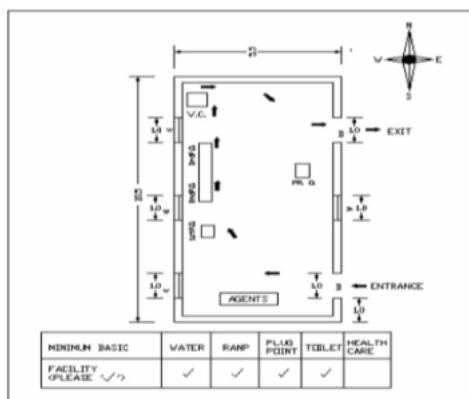

নির্বাচক নিবন্ধন আধিকারিকের স্বাক্ষর

Nazri Naksha

Google Map View

Polling Station Building Front View

Polling Station Front View

Cad View

Key MAP View

1 নাম : চামেলী বিক্রি স্বামীর নাম : আবুল হোসেন বাড়ির নং : n0147 বয়স : 33 লিঙ্গ : মহিলা	UJM1570449 ফটো উপলব্ধ	2 নাম : ইসমাইল সেখ পিতার নাম : জয়নাল আবেদিন সেখ বাড়ির নং : নং182 বয়স : 23 লিঙ্গ : পুরুষ	UJM2636181 ফটো উপলব্ধ	3 নাম : প্রিয়ঙ্কা অধিকারী দাস স্বামীর নাম : বিপ্লব দাস বাড়ির নং : n0283 বয়স : 36 লিঙ্গ : মহিলা	XLJ0702027 ফটো উপলব্ধ
4 নাম : রজবালা কর্মকার স্বামীর নাম : হরেকৃষ্ণ কর্মকার বাড়ির নং : n0046 বয়স : 82 লিঙ্গ : মহিলা	WB/10/061/318007 ফটো উপলব্ধ	5 নাম : গনেশ কর্মকার পিতার নাম : হরেকৃষ্ণ কর্মকার বাড়ির নং : n0046 বয়স : 53 লিঙ্গ : পুরুষ	WB/10/061/318008 ফটো উপলব্ধ	6 নাম : অন্নপূর্ণা কর্মকার স্বামীর নাম : গনেশ কর্মকার বাড়ির নং : n0046 বয়স : 42 লিঙ্গ : মহিলা	GNN2719557 ফটো উপলব্ধ
7 নাম : দীনেশ কর্মকার পিতার নাম : হরেকৃষ্ণ কর্মকার বাড়ির নং : n0046 বয়স : 51 লিঙ্গ : পুরুষ	WB/10/061/318009 ফটো উপলব্ধ	8 নাম : নিতাই কর্মকার পিতার নাম : হরেকৃষ্ণ কর্মকার বাড়ির নং : n0071 বয়স : 63 লিঙ্গ : পুরুষ	WB/10/061/318010 ফটো উপলব্ধ	9 নাম : রেখারানী কর্মকার স্বামীর নাম : নিতাই কর্মকার বাড়ির নং : n0071 বয়স : 58 লিঙ্গ : মহিলা	WB/10/061/318011 ফটো উপলব্ধ
10 নাম : নরেন কর্মকার পিতার নাম : নিতাই কর্মকার বাড়ির নং : n0071 বয়স : 37 লিঙ্গ : পুরুষ	GNN2719631 ফটো উপলব্ধ	11 নাম : বিশাখা কর্মকার স্বামীর নাম : উদ্ধব কর্মকার বাড়ির নং : n0144 বয়স : 38 লিঙ্গ : মহিলা	UJM1338581 ফটো উপলব্ধ	12 নাম : জয়দেব কর্মকার পিতার নাম : সুধাংশু কর্মকার বাড়ির নং : n0044 বয়স : 54 লিঙ্গ : পুরুষ	UJM2427185 ফটো উপলব্ধ
13 নাম : অপর্ণা কর্মকার স্বামীর নাম : জয়দেব কর্মকার বাড়ির নং : 48 বয়স : 40 লিঙ্গ : মহিলা	GNN2560605 ফটো উপলব্ধ	14 নাম : জয়ন্ত কর্মকার পিতার নাম : জয়দেব কর্মকার বাড়ির নং : এন0044 বয়স : 25 লিঙ্গ : পুরুষ	UJM2907541 ফটো উপলব্ধ	15 নাম : অসীম গাঙ্গুলী পিতার নাম : মহিমারঞ্জন গাঙ্গুলী বাড়ির নং : n0004 বয়স : 51 লিঙ্গ : পুরুষ	UJM2687838 ফটো উপলব্ধ
16 নাম : প্রশান্ত গাঙ্গুলী পিতার নাম : শ্যামাপদ গাঙ্গুলী বাড়ির নং : n0001 বয়স : 67 লিঙ্গ : পুরুষ	UJM2896249 ফটো উপলব্ধ	17 নাম : দুর্গা গাঙ্গুলী স্বামীর নাম : মৃত্যুঞ্জয় গাঙ্গুলী বাড়ির নং : n0002 বয়স : 76 লিঙ্গ : মহিলা	WB/10/061/318025 ফটো উপলব্ধ	18 নাম : পৌতম গাঙ্গুলী পিতার নাম : গোপালচন্দ্র গাঙ্গুলী বাড়ির নং : n0003 বয়স : 53 লিঙ্গ : পুরুষ	WB/10/061/318024 ফটো উপলব্ধ
19 নাম : মৌসুমী গাঙ্গুলী স্বামীর নাম : পৌতম গাঙ্গুলী বাড়ির নং : n0003 বয়স : 46 লিঙ্গ : মহিলা	GNN2111524 ফটো উপলব্ধ	20 নাম : সুলতা গাঙ্গুলী স্বামীর নাম : অসীম গাঙ্গুলী বাড়ির নং : n0251 বয়স : 39 লিঙ্গ : মহিলা	GNN2720282 ফটো উপলব্ধ	21 নাম : সমিত বিশ্বাস পিতার নাম : গনেশ বিশ্বাস বাড়ির নং : n0001 বয়স : 35 লিঙ্গ : পুরুষ	UJM1243971 ফটো উপলব্ধ
22 নাম : চন্দনা গাঙ্গুলী স্বামীর নাম : প্রশান্ত গাঙ্গুলী বাড়ির নং : n0001 বয়স : 57 লিঙ্গ : মহিলা	WB/10/061/318018 ফটো উপলব্ধ	23 নাম : অনিমা ঘোষ স্বামীর নাম : মানিক ঘোষ বাড়ির নং : n0009 বয়স : 52 লিঙ্গ : মহিলা	WB/10/061/318029 ফটো উপলব্ধ	24 নাম : মানিক ঘোষ পিতার নাম : বাসুদেব ঘোষ বাড়ির নং : n0009 বয়স : 56 লিঙ্গ : পুরুষ	WB/10/061/318028 ফটো উপলব্ধ
25 নাম : দীনেশ রায় পিতার নাম : সনাতন রায় বাড়ির নং : n0008 বয়স : 35 লিঙ্গ : পুরুষ	UJM1243997 ফটো উপলব্ধ	26 নাম : কৃষ্ণচন্দ্র ঘোষ পিতার নাম : মঙ্গল ঘোষ বাড়ির নং : n0008 বয়স : 46 লিঙ্গ : পুরুষ	GNN1386333 ফটো উপলব্ধ	27 নাম : মিত্ঠা ঘোষ স্বামীর নাম : আশুতোষ ঘোষ বাড়ির নং : n0142 বয়স : 36 লিঙ্গ : মহিলা	UJM1338557 ফটো উপলব্ধ
28 নাম : অন্নপূর্ণা ঘোষ স্বামীর নাম : অতুল ঘোষ বাড়ির নং : n0130 বয়স : 75 লিঙ্গ : মহিলা	WB/10/061/318074 ফটো উপলব্ধ	29 নাম : রাধাকৃষ্ণ ঘোষ পিতার নাম : ভীষ্ম ঘোষ বাড়ির নং : n0129 বয়স : 41 লিঙ্গ : পুরুষ	GNN2388411 ফটো উপলব্ধ	30 নাম : সতীমা ঘোষ স্বামীর নাম : ভীষ্মদেব ঘোষ বাড়ির নং : n0129 বয়স : 65 লিঙ্গ : মহিলা	GNN2388403 ফটো উপলব্ধ