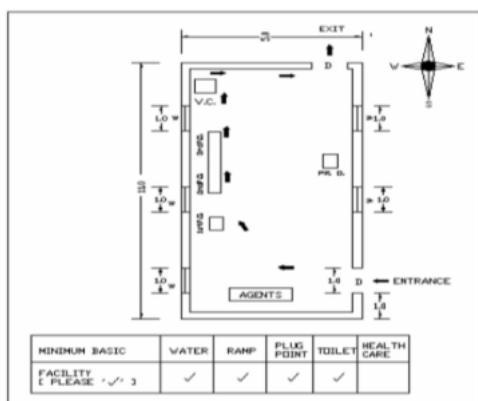

নির্বাচক নিবন্ধন আধিকারিকের স্বাক্ষর

Nazri Naksha

Google Map View

Polling Station Building Front View

Polling Station Front View

Cad View

Key MAP View

1 নাম : ওয়াজেদ হোসেন পিতার নাম: বাদল মণ্ডল বাড়ির নং : n0124 বয়স : 49 লিঙ্গ : পুরুষ ফটো উপলব্ধ	WB/10/061/321023	2 নাম : মাতুজান বিবি স্বামীর নাম: মজিদ সেখ বাড়ির নং : n0180 বয়স : 71 লিঙ্গ : মহিলা ফটো উপলব্ধ	GNN1386556	3 নাম : আজাত আলী সেখ পিতার নাম: মজিদ সেখ বাড়ির নং : n0180 বয়স : 51 লিঙ্গ : পুরুষ ফটো উপলব্ধ	GNN1389220
4 নাম : অভিরন বিবি স্বামীর নাম: আজাত আলী সেখ বাড়ির নং : n0180 বয়স : 46 লিঙ্গ : মহিলা ফটো উপলব্ধ	GNN1386507	5 নাম : আতিকুল সেখ পিতার নাম: মজিদ সেখ বাড়ির নং : n0180 বয়স : 46 লিঙ্গ : পুরুষ ফটো উপলব্ধ	GNN2272730	6 নাম : রবিরুল সেখ পিতার নাম: আজাত আলী সেখ বাড়ির নং : n0180 বয়স : 29 লিঙ্গ : পুরুষ ফটো উপলব্ধ	UJM1815794
7 নাম : অমেতন বিবি স্বামীর নাম: পঞ্চত সেখ বাড়ির নং : n0158 বয়স : 86 লিঙ্গ : মহিলা ফটো উপলব্ধ	WB/10/061/321024	8 নাম : ইছব সেখ পিতার নাম: পঞ্চত সেখ বাড়ির নং : n0158 বয়স : 59 লিঙ্গ : পুরুষ ফটো উপলব্ধ	GNN1389345	9 নাম : আজনাহার বিবি স্বামীর নাম: ইছব সেখ বাড়ির নং : n0158 বয়স : 53 লিঙ্গ : মহিলা ফটো উপলব্ধ	GNN1386127
10 নাম : আমেতন বিবি স্বামীর নাম: আনছার বিশ্বাস বাড়ির নং : n0239 বয়স : 40 লিঙ্গ : মহিলা ফটো উপলব্ধ	GNN2720027	11 নাম : মোসগ সাহান্নারা বিবি স্বামীর নাম: মহঃ মজিবর রহমান মোল্লা বাড়ির নং : এন0246 বয়স : 44 লিঙ্গ : মহিলা ফটো উপলব্ধ	GNN2125565	12 নাম : সাহেবা খাতুন স্বামীর নাম: হুমায়ুন কবির বাড়ির নং : এন0126 বয়স : 35 লিঙ্গ : মহিলা ফটো উপলব্ধ	UJM1266287
13 নাম : তফিজুল সেখ পিতার নাম: সুজাত আলি সেখ বাড়ির নং : N0180 বয়স : 25 লিঙ্গ : পুরুষ ফটো উপলব্ধ	UJM2462885	14 নাম : জালাল সেখ পিতার নাম: বিল্লাল শেখ বাড়ির নং : N0301 বয়স : 27 লিঙ্গ : পুরুষ ফটো উপলব্ধ	UJM2442044	15 নাম : আনোয়ার হোসেন পিতার নাম: ইয়াদ সেখ বাড়ির নং : n0253 বয়স : 26 লিঙ্গ : পুরুষ ফটো উপলব্ধ	UJM1880194
16 নাম : সুজাত আলী সেখ পিতার নাম: মজিদ সেখ বাড়ির নং : n0180 বয়স : 49 লিঙ্গ : পুরুষ ফটো উপলব্ধ	GNN1584820	17 নাম : হাসিনা বিবি স্বামীর নাম: আজিজুল হালসনা বাড়ির নং : n0246 বয়স : 37 লিঙ্গ : মহিলা ফটো উপলব্ধ	UJM1244854	18 নাম : মাহাবুবুর রহমান পিতার নাম: আব্দুল মাল্লান সেখ বাড়ির নং : n0270 বয়স : 27 লিঙ্গ : পুরুষ ফটো উপলব্ধ	UJM1931237
19 নাম : মানোয়ারা বিবি স্বামীর নাম: কাওসার আলি সেখ বাড়ির নং : n0206 বয়স : 37 লিঙ্গ : মহিলা ফটো উপলব্ধ	GNN0060822	20 নাম : তছুরা বিবি স্বামীর নাম: সুজাত আলী সেখ বাড়ির নং : n0180 বয়স : 42 লিঙ্গ : মহিলা ফটো উপলব্ধ	GNN1583392	21 নাম : হাসিনা মমতাজ স্বামীর নাম: আব্দুর রব বাড়ির নং : n0019 বয়স : 39 লিঙ্গ : মহিলা ফটো উপলব্ধ	GNN2719987
22 নাম : ফারুক আহাম্মদ হালসানা পিতার নাম: খেজমত হালসানা বাড়ির নং : n0233 বয়স : 52 লিঙ্গ : পুরুষ ফটো উপলব্ধ	GNN0063495	23 নাম : হাবিবুর রহমান পিতার নাম: ফারুক হালসানা বাড়ির নং : এন0233 বয়স : 21 লিঙ্গ : পুরুষ ফটো উপলব্ধ	UJM2919462	24 নাম : রাবিয়া খাতুন বেগম স্বামীর নাম: হাবিবুল সেখ বাড়ির নং : n0241 বয়স : 32 লিঙ্গ : মহিলা ফটো উপলব্ধ	UJM1420702
25 নাম : মানসুরা বিবি স্বামীর নাম: জিয়ারুল সেখ বাড়ির নং : n0120 বয়স : 37 লিঙ্গ : মহিলা ফটো উপলব্ধ	UJM0896035	26 নাম : মিজাত আলী সেখ পিতার নাম: মজিদ সেখ বাড়ির নং : n0180 বয়স : 61 লিঙ্গ : পুরুষ ফটো উপলব্ধ	GNN1390103	27 নাম : মেরিনা বিবি স্বামীর নাম: মিজাত সেখ বাড়ির নং : n0180 বয়স : 51 লিঙ্গ : মহিলা ফটো উপলব্ধ	GNN1386143
28 নাম : হামিদা বেগম স্বামীর নাম: ওয়াজেদ হোসেন বাড়ির নং : n0124 বয়স : 46 লিঙ্গ : মহিলা ফটো উপলব্ধ	GNN1391051	29 নাম : সাজ্জাদ হোসেন পিতার নাম: আতিকুল সেখ বাড়ির নং : 116 বয়স : 22 লিঙ্গ : পুরুষ ফটো উপলব্ধ	UJM2746915	30 নাম : বাকবুল সেখ পিতার নাম: মিজাত আলী সেখ বাড়ির নং : n0180 বয়স : 30 লিঙ্গ : পুরুষ ফটো উপলব্ধ	UJM1665702