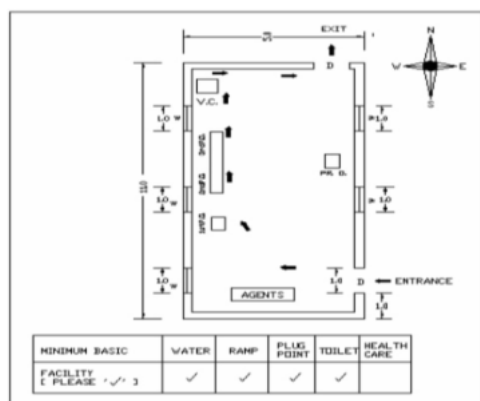

নির্বাচক নিবন্ধন আধিকারিকের স্বাক্ষর

Nazri Naksha

Google Map View

Polling Station Building Front View

Polling Station Front View

Cad View

Key MAP View

1 নাম : ছুমাতন বিবি স্বামীর নাম: শুকুরালী সেখ বাড়ির নং : n0075 বয়স : 57 লিঙ্গ : মহিলা	GNN1384015 ফটো উপলব্ধ	2 নাম : জামেরা বেওয়া স্বামীর নাম: আলামত সেখ বাড়ির নং : n0060 বয়স : 75 লিঙ্গ : মহিলা	GNN1391531 ফটো উপলব্ধ	3 নাম : তাহার সেখ পিতার নাম: আলামত সেখ বাড়ির নং : n0060 বয়স : 53 লিঙ্গ : পুরুষ	GNN1391135 ফটো উপলব্ধ
4 নাম : নজরুল সেখ পিতার নাম: আলামত সেখ বাড়ির নং : n0060 বয়স : 51 লিঙ্গ : পুরুষ	GNN1393198 ফটো উপলব্ধ	5 নাম : জামেলা বেওয়া পিতার নাম: তকসের সেখ বাড়ির নং : n0070 বয়স : 78 লিঙ্গ : মহিলা	GNN1386416 ফটো উপলব্ধ	6 নাম : ফিরোজা বিবি স্বামীর নাম: জহির আলী সেখ বাড়ির নং : n0070 বয়স : 53 লিঙ্গ : মহিলা	GNN1386408 ফটো উপলব্ধ
7 নাম : লালচাঁদ সেখ পিতার নাম: জহির আলী সেখ বাড়ির নং : n0070 বয়স : 34 লিঙ্গ : পুরুষ	UJM1419431 ফটো উপলব্ধ	8 নাম : তাজেনা বিবি স্বামীর নাম: আব্দুর রহমান সেখ বাড়ির নং : n0075 বয়স : 39 লিঙ্গ : মহিলা	UJM1419589 ফটো উপলব্ধ	9 নাম : অর্পণা মন্ডল স্বামীর নাম: কিশোর মণ্ডল বাড়ির নং : n0075 বয়স : 38 লিঙ্গ : মহিলা	UJM1245125 ফটো উপলব্ধ
10 নাম : রহিমা বিবি স্বামীর নাম: নেফাজ সেখ বাড়ির নং : n0087 বয়স : 39 লিঙ্গ : মহিলা	GNN2561181 ফটো উপলব্ধ	11 নাম : সখেজান বিবি স্বামীর নাম: আয়ুবনবী বাড়ির নং : n0287 বয়স : 44 লিঙ্গ : মহিলা	UJM0884619 ফটো উপলব্ধ	12 নাম : ফিরোজ সেখ পিতার নাম: সাহাবুদ্দিন সেখ বাড়ির নং : N0040 বয়স : 33 লিঙ্গ : পুরুষ	UJM1965698 ফটো উপলব্ধ
13 নাম : জরিণা বিবি স্বামীর নাম: মহাসীন সেখ বাড়ির নং : n0114 বয়স : 80 লিঙ্গ : মহিলা	GNN1386424 ফটো উপলব্ধ	14 নাম : জুম্মাতন বিবি স্বামীর নাম: জালাল সেখ বাড়ির নং : n0114 বয়স : 57 লিঙ্গ : মহিলা	GNN2112878 ফটো উপলব্ধ	15 নাম : সামসুল সেখ পিতার নাম: মহাসীন সেখ বাড়ির নং : n0114 বয়স : 42 লিঙ্গ : পুরুষ	GNN2723534 ফটো উপলব্ধ
16 নাম : জাহান্নারা বিবি স্বামীর নাম: জারমান সেখ বাড়ির নং : n0031 বয়স : 70 লিঙ্গ : মহিলা	GNN0063388 ফটো উপলব্ধ	17 নাম : শিল্পী মণ্ডল স্বামীর নাম: বিদ্যাৎ মণ্ডল বাড়ির নং : n0036 বয়স : 31 লিঙ্গ : মহিলা	UJM1735869 ফটো উপলব্ধ	18 নাম : আজর আলী পিতার নাম: ফরিদ মণ্ডল বাড়ির নং : n0036 বয়স : 49 লিঙ্গ : পুরুষ	UJM1244649 ফটো উপলব্ধ
19 নাম : তুলিকা মাঝি স্বামীর নাম: সুখেন মাঝি বাড়ির নং : n0014 বয়স : 56 লিঙ্গ : মহিলা	GNN1390996 ফটো উপলব্ধ	20 নাম : সুখেন মাঝি পিতার নাম: নবকুমার মাঝি বাড়ির নং : n0014 বয়স : 63 লিঙ্গ : পুরুষ	GNN1389188 ফটো উপলব্ধ	21 নাম : হাসিনা বিবি স্বামীর নাম: দস্তুর সেখ বাড়ির নং : n0084 বয়স : 36 লিঙ্গ : মহিলা	UJM1339456 ফটো উপলব্ধ
22 নাম : দস্তুর সেখ পিতার নাম: দস্তুর সেখ বাড়ির নং : n0084 বয়স : 40 লিঙ্গ : পুরুষ	GNN2561355 ফটো উপলব্ধ	23 নাম : নবিছুন বিবি স্বামীর নাম: দিস্তার আলি সেখ বাড়ির নং : n0084 বয়স : 71 লিঙ্গ : মহিলা	GNN1383843 ফটো উপলব্ধ	24 নাম : সাহিমা বেগম স্বামীর নাম: মুছাব্বার সেখ বাড়ির নং : n0045 বয়স : 33 লিঙ্গ : মহিলা	UJM1419449 ফটো উপলব্ধ
25 নাম : সাহাবুল সেখ পিতার নাম: আরমান সেখ বাড়ির নং : n0124 বয়স : 56 লিঙ্গ : পুরুষ	UJM2205672 ফটো উপলব্ধ	26 নাম : মাহেরুল সেখ পিতার নাম: আজিজুল সেখ বাড়ির নং : n0124 বয়স : 39 লিঙ্গ : পুরুষ	GNN2561306 ফটো উপলব্ধ	27 নাম : বিলকিস বিবি স্বামীর নাম: মাহেরুল সেখ বাড়ির নং : n0124 বয়স : 31 লিঙ্গ : মহিলা	UJM1735745 ফটো উপলব্ধ
28 নাম : মোসগা মুসলিমা বিবি স্বামীর নাম: মহঃ নজরুল সেখ বাড়ির নং : n0060 বয়স : 44 লিঙ্গ : মহিলা	GNN2112852 ফটো উপলব্ধ	29 নাম : কহিনুর বিবি স্বামীর নাম: ছালামত সেখ বাড়ির নং : n0059 বয়স : 73 লিঙ্গ : মহিলা	GNN1390640 ফটো উপলব্ধ	30 নাম : জাহান্নারা বেগম স্বামীর নাম: নাজিমজ্জিন সেখ বাড়ির নং : n0218 বয়স : 65 লিঙ্গ : মহিলা	UJM2205748 ফটো উপলব্ধ