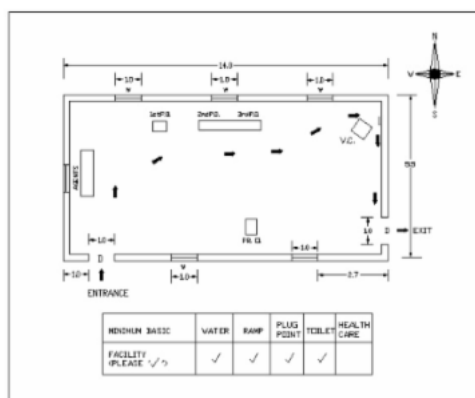

নির্বাচক নিবন্ধন আধিকারিকের স্বাক্ষর

Nazri Naksha

Google Map View

Polling Station Building Front View

Polling Station Front View

Cad View

Key MAP View

1	UJM2907343	নাম : মিনুয়ারা বেগম স্বামীর নাম: মহসীন আলী বাড়ির নং : n0007 বয়স : 67 লিঙ্গ : মহিলা	ফটো উপলব্ধ	2	WB/10/061/327309	নাম : উছারা বিবি স্বামীর নাম: আজগর সেখ বাড়ির নং : n0003 বয়স : 81 লিঙ্গ : মহিলা	ফটো উপলব্ধ	3	WB/10/061/327316	নাম : ছাদেক সেখ পিতার নাম: আজগর সেখ বাড়ির নং : n0003 বয়স : 49 লিঙ্গ : পুরুষ	ফটো উপলব্ধ
4	UJM1339670	নাম : আসেদা বিবি স্বামীর নাম: ছাদেক সেখ বাড়ির নং : n0003 বয়স : 34 লিঙ্গ : মহিলা	ফটো উপলব্ধ	5	UJM2030260	নাম : কাকলি খাতুন স্বামীর নাম: আবু সুফিয়ান বাড়ির নং : এন0007 বয়স : 33 লিঙ্গ : মহিলা	ফটো উপলব্ধ	6	UJM1419803	নাম : সামিম হোসেন পিতার নাম: মহসীন আলী বাড়ির নং : n0007 বয়স : 32 লিঙ্গ : পুরুষ	ফটো উপলব্ধ
7	GNN2720894	নাম : আবু সুফিয়ান পিতার নাম: মহসীন আলি বাড়ির নং : n0096 বয়স : 37 লিঙ্গ : পুরুষ	ফটো উপলব্ধ	8	UJM2594919	নাম : নাস্তার আলি পিতার নাম: রহিম বক্স বাড়ির নং : n0010 বয়স : 56 লিঙ্গ : পুরুষ	ফটো উপলব্ধ	9	UJM2639300	নাম : আঞ্জু মন্ডল স্বামীর নাম: নাস্তার আলি বাড়ির নং : নং010 বয়স : 39 লিঙ্গ : মহিলা	ফটো উপলব্ধ
10	GNN2386902	নাম : মারুফা ইয়াসমিন স্বামীর নাম: আশ্রাফ হোসেন বাড়ির নং : n0102 বয়স : 39 লিঙ্গ : মহিলা	ফটো উপলব্ধ	11	UJM2452423	নাম : সেখ নুরুল ইসলাম পিতার নাম: মকছেদ সেখ বাড়ির নং : n0008 বয়স : 67 লিঙ্গ : পুরুষ	ফটো উপলব্ধ	12	UJM2455327	নাম : শতরুপা কীর্তিনিয়া স্বামীর নাম: সঞ্জীবন হালদার বাড়ির নং : N0203 বয়স : 30 লিঙ্গ : মহিলা	ফটো উপলব্ধ
13	UJM2455145	নাম : সাবানা খাতুন স্বামীর নাম: বারোজ সেখ বাড়ির নং : N0204 বয়স : 25 লিঙ্গ : মহিলা	ফটো উপলব্ধ	14	UJM2030104	নাম : সামিমা খাতুন বিবি স্বামীর নাম: সারিজুল দফাদার বাড়ির নং : এন0128 বয়স : 25 লিঙ্গ : মহিলা	ফটো উপলব্ধ	15	UJM2030021	নাম : মহেশ্বর পাল পিতার নাম: প্রবীন পাল বাড়ির নং : এন0063 বয়স : 25 লিঙ্গ : পুরুষ	ফটো উপলব্ধ
16	UJM2030310	নাম : মানসী হালদার স্বামীর নাম: দীপঙ্কর হালদার বাড়ির নং : এন0055 বয়স : 26 লিঙ্গ : মহিলা	ফটো উপলব্ধ	17	UJM2029650	নাম : সুপ্রতিম ঘোষ পিতার নাম: সরজীৎ ঘোষ বাড়ির নং : এন0069 বয়স : 26 লিঙ্গ : পুরুষ	ফটো উপলব্ধ	18	UJM2453017	নাম : সমিরন ঘোষ পিতার নাম: বাবন ঘোষ বাড়ির নং : N0056 বয়স : 24 লিঙ্গ : পুরুষ	ফটো উপলব্ধ
19	UJM2452902	নাম : রিম্পা ঘোষ স্বামীর নাম: চিরঞ্জীৎ ঘোষ বাড়ির নং : N0057 বয়স : 24 লিঙ্গ : মহিলা	ফটো উপলব্ধ	20	UJM1419779	নাম : প্রসেনজিৎ ঘোষ পিতার নাম: পরিমল ঘোষ বাড়ির নং : n0057 বয়স : 32 লিঙ্গ : পুরুষ	ফটো উপলব্ধ	21	UJM2596849	নাম : ডলি ঘোষ স্বামীর নাম: পরিমলচন্দ্র ঘোষ বাড়ির নং : n0057 বয়স : 52 লিঙ্গ : মহিলা	ফটো উপলব্ধ
22	UJM2596856	নাম : পরিমল ঘোষ পিতার নাম: বাদল চন্দ্র ঘোষ বাড়ির নং : n0057 বয়স : 62 লিঙ্গ : পুরুষ	ফটো উপলব্ধ	23	UJM1245315	নাম : নিখিল দাস পিতার নাম: নারায়ন দাস বাড়ির নং : এন0109 বয়স : 35 লিঙ্গ : পুরুষ	ফটো উপলব্ধ	24	UJM1666577	নাম : অপর্ণা ঘোষ স্বামীর নাম: অমিত ঘোষ বাড়ির নং : n0065 বয়স : 33 লিঙ্গ : মহিলা	ফটো উপলব্ধ
25	GNN1387539	নাম : অমিত ঘোষ পিতার নাম: সমর চন্দ্র ঘোষ বাড়ির নং : n0065 বয়স : 49 লিঙ্গ : পুরুষ	ফটো উপলব্ধ	26	WB/10/061/327064	নাম : সুসিজাতা ঘোষ স্বামীর নাম: সুকেশ ঘোষ বাড়ির নং : n0065 বয়স : 48 লিঙ্গ : মহিলা	ফটো উপলব্ধ	27	WB/10/061/327062	নাম : মানিকচন্দ্র ঘোষ পিতার নাম: বীরেন্দ্রনাথ ঘোষ বাড়ির নং : n0065 বয়স : 65 লিঙ্গ : পুরুষ	ফটো উপলব্ধ
28	WB/10/061/327061	নাম : সবিতা ঘোষ স্বামীর নাম: সমরচন্দ্র ঘোষ বাড়ির নং : n0065 বয়স : 69 লিঙ্গ : মহিলা	ফটো উপলব্ধ	29	WB/10/061/327059	নাম : মহামায়া ঘোষ স্বামীর নাম: বীরেন্দ্রনাথ ঘোষ বাড়ির নং : n0065 বয়স : 93 লিঙ্গ : মহিলা	ফটো উপলব্ধ	30	UJM1245737	নাম : রুপালী ঘোষ স্বামীর নাম: মিহির ঘোষ বাড়ির নং : n0097 বয়স : 36 লিঙ্গ : মহিলা	ফটো উপলব্ধ