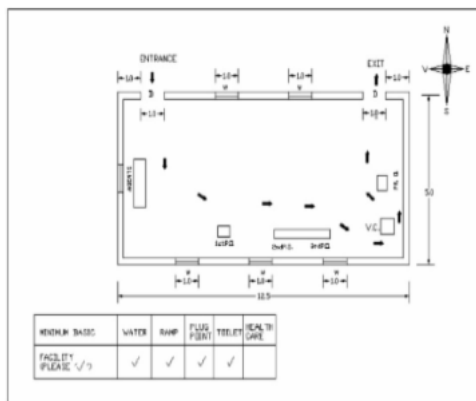

নির্বাচক নিবন্ধন আধিকারিকের স্বাক্ষর

Nazri Naksha

Google Map View

Polling Station Building Front View

Polling Station Front View

Cad View

Key MAP View

বিধানসভা নির্বাচনক্ষেত্রের নং, নাম : 74-নওদা  
ভাগ নং, নাম : 1-কামাদপুর দরগাতলাপাড়া