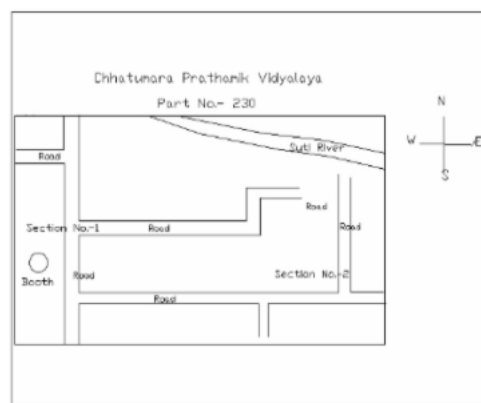

নির্বাচক নিবন্ধন আধিকারিকের স্বাক্ষর

Nazri Naksha

Google Map View

Polling Station Building Front View

Polling Station Front View

Cad View

Key MAP View

1 নাম : জেসমিন খাতুন স্বামীর নাম: ইমরান আলী বাড়ির নং : n0140 বয়স : 31 লিঙ্গ : মহিলা	UJM1542554 ফটো উপলব্ধ	2 নাম : সুফিয়া বিবি স্বামীর নাম: ফজলুর রহমান বাড়ির নং : n0146 বয়স : 42 লিঙ্গ : মহিলা	GNN2726263 ফটো উপলব্ধ	3 নাম : মেগিনা বিবি স্বামীর নাম: ওসমান গনি মণ্ডল বাড়ির নং : n0150 বয়স : 35 লিঙ্গ : মহিলা	UJM1249408 ফটো উপলব্ধ
4 নাম : নুমিহার বিবি স্বামীর নাম: আসান বাড়ির নং : n0059 বয়স : 61 লিঙ্গ : মহিলা	GNN1586254 ফটো উপলব্ধ	5 নাম : রেজিয়া বিবি স্বামীর নাম: ফরিদ আলী বাড়ির নং : n0115 বয়স : 96 লিঙ্গ : মহিলা	GNN1406875 ফটো উপলব্ধ	6 নাম : মনিরুল ইসলাম পিতার নাম: মোস্তাকিম সেখ বাড়ির নং : n0115 বয়স : 37 লিঙ্গ : পুরুষ	UJM0942847 ফটো উপলব্ধ
7 নাম : মোসুমী বিশ্বাস স্বামীর নাম: মনিরুল ইসলাম ইসলাম বাড়ির নং : n0115 বয়স : 29 লিঙ্গ : মহিলা	UJM1738111 ফটো উপলব্ধ	8 নাম : মহাদেছ আলী সেখ পিতার নাম: ফরিদ সেখ বাড়ির নং : n0115 বয়স : 63 লিঙ্গ : পুরুষ	GNN1585769 ফটো উপলব্ধ	9 নাম : সাহাবুদ্দিন সেখ পিতার নাম: ফরিদ সেখ বাড়ির নং : n0115 বয়স : 52 লিঙ্গ : পুরুষ	GNN1405919 ফটো উপলব্ধ
10 নাম : সাহেবা বিবি স্বামীর নাম: মোস্তাকিম সেখ বাড়ির নং : n0115 বয়স : 66 লিঙ্গ : মহিলা	GNN1406867 ফটো উপলব্ধ	11 নাম : সেলিনা বেগম স্বামীর নাম: সাহাবুদ্দিন সেখ বাড়ির নং : n0115 বয়স : 48 লিঙ্গ : মহিলা	GNN1405471 ফটো উপলব্ধ	12 নাম : বাপন সেখ পিতার নাম: সাহাবুদ্দিন সেখ বাড়ির নং : n0115 বয়স : 31 লিঙ্গ : পুরুষ	UJM1670801 ফটো উপলব্ধ
13 নাম : আসাদ আলি পিতার নাম: উমর আলি সেখ বাড়ির নং : n0140 বয়স : 46 লিঙ্গ : পুরুষ	GNN1405117 ফটো উপলব্ধ	14 নাম : হালুজান বিবি স্বামীর নাম: জুবান আলি বাড়ির নং : n0140 বয়স : 71 লিঙ্গ : মহিলা	GNN1398775 ফটো উপলব্ধ	15 নাম : বুড়ী খাতুন স্বামীর নাম: মোহাঃ চাঁদালী বাড়ির নং : n0140 বয়স : 36 লিঙ্গ : মহিলা	UJM1738087 ফটো উপলব্ধ
16 নাম : সোহাগী বিবি স্বামীর নাম: গোলাম হোসেন সেখ বাড়ির নং : n0035 বয়স : 91 লিঙ্গ : মহিলা	GNN1397553 ফটো উপলব্ধ	17 নাম : মোসাঃ সাকিনা খাতুন স্বামীর নাম: আলমাছরুহ বস্তু বাড়ির নং : n0035 বয়স : 48 লিঙ্গ : মহিলা	GNN1397793 ফটো উপলব্ধ	18 নাম : মেহেরুল্লাহ বিবি স্বামীর নাম: মোজাম্মেল সেখ বাড়ির নং : n0040 বয়স : 72 লিঙ্গ : মহিলা	GNN1401496 ফটো উপলব্ধ
19 নাম : পৌসুল আলী পিতার নাম: মোজাম্মেল সেখ বাড়ির নং : n0040 বয়স : 39 লিঙ্গ : পুরুষ	GNN2724219 ফটো উপলব্ধ	20 নাম : মোহাম্মদ হারুণ রসিদ বিশ্বাস পিতার নাম: আবুল কালাম আজাদ বিশ্বাস বাড়ির নং : n0040 বয়স : 35 লিঙ্গ : পুরুষ	UJM1249192 ফটো উপলব্ধ	21 নাম : মুছাব্বার আলি পিতার নাম: মক্কের আলী বাড়ির নং : n0054 বয়স : 60 লিঙ্গ : পুরুষ	UJM2897304 ফটো উপলব্ধ
22 নাম : মুকলেসুর রহমান পিতার নাম: মুছাব্বার আলি বাড়ির নং : n0054 বয়স : 31 লিঙ্গ : পুরুষ	UJM1670769 ফটো উপলব্ধ	23 নাম : মহিবুল ইসলাম পিতার নাম: মুছাব্বার আলী বাড়ির নং : n0054 বয়স : 36 লিঙ্গ : পুরুষ	UJM1342922 ফটো উপলব্ধ	24 নাম : শিখা বেগম স্বামীর নাম: মহিবুল ইসলাম বাড়ির নং : n0054 বয়স : 32 লিঙ্গ : মহিলা	UJM1342997 ফটো উপলব্ধ
25 নাম : আসবা খাতুন বিবি স্বামীর নাম: আসাদুল সেখ বাড়ির নং : n0122 বয়স : 43 লিঙ্গ : মহিলা	GNN2274231 ফটো উপলব্ধ	26 নাম : চুমকী খাতুন স্বামীর নাম: মুনসাদ হালসোনা বাড়ির নং : n0122 বয়স : 29 লিঙ্গ : মহিলা	UJM1738053 ফটো উপলব্ধ	27 নাম : সাইফুল ইসলাম পিতার নাম: বাবর আলি সেখ বাড়ির নং : n0114 বয়স : 29 লিঙ্গ : পুরুষ	UJM1738145 ফটো উপলব্ধ
28 নাম : মোহাঃ গোকুল সেখ পিতার নাম: মহন্তর আলী সেখ বাড়ির নং : n0119 বয়স : 38 লিঙ্গ : পুরুষ	GNN2726362 ফটো উপলব্ধ	29 নাম : শেফালী বিবি (খাতুন) স্বামীর নাম: মহিবুল বিশ্বাস বাড়ির নং : n0111 বয়স : 51 লিঙ্গ : মহিলা	GNN1402635 ফটো উপলব্ধ	30 নাম : বেদনা বিবি স্বামীর নাম: অকালি বিশ্বাস বাড়ির নং : n0111 বয়স : 76 লিঙ্গ : মহিলা	GNN1400134 ফটো উপলব্ধ