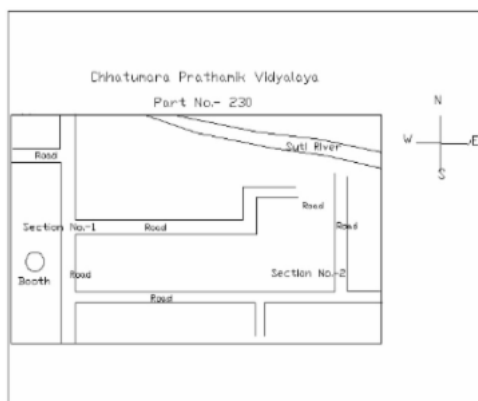

Nazri Naksha