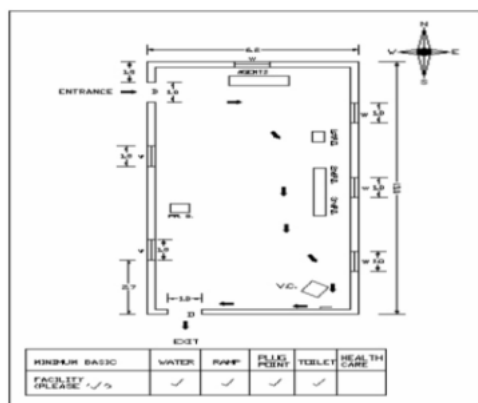

নির্বাচক নিবন্ধন আধিকারিকের স্বাক্ষর

Nazri Naksha

Google Map View

Polling Station Building Front View

Polling Station Front View

Cad View

Key MAP View

1 নাম : জেসমিন খাতুন স্বামীর নাম: ইমরান আলী বাড়ির নং : n0140 বয়স : 31 লিঙ্গ : মহিলা	UJM1542554 ফটো উপলব্ধ	2 নাম : সুফিয়া বিবি স্বামীর নাম: ফজলুর রহমান বাড়ির নং : n0146 বয়স : 42 লিঙ্গ : মহিলা	GNN2726263 ফটো উপলব্ধ	3 নাম : মেগিনা বিবি স্বামীর নাম: ওসমান গনি মণ্ডল বাড়ির নং : n0150 বয়স : 35 লিঙ্গ : মহিলা	UJM1249408 ফটো উপলব্ধ
4 নাম : নুমিহার বিবি স্বামীর নাম: আসান বাড়ির নং : n0059 বয়স : 61 লিঙ্গ : মহিলা	GNN1586254 ফটো উপলব্ধ	5 নাম : রেজিয়া বিবি স্বামীর নাম: ফরিদ আলী বাড়ির নং : n0115 বয়স : 96 লিঙ্গ : মহিলা	GNN1406875 ফটো উপলব্ধ	6 নাম : মনিরুল ইসলাম পিতার নাম: মোস্তাকিম সেখ বাড়ির নং : n0115 বয়স : 37 লিঙ্গ : পুরুষ	UJM0942847 ফটো উপলব্ধ
7 নাম : মোসুমী বিশ্বাস স্বামীর নাম: মনিরুল ইসলাম ইসলাম বাড়ির নং : n0115 বয়স : 29 লিঙ্গ : মহিলা	UJM1738111 ফটো উপলব্ধ	8 নাম : মহাদেছ আলী সেখ পিতার নাম: ফরিদ সেখ বাড়ির নং : n0115 বয়স : 63 লিঙ্গ : পুরুষ	GNN1585769 ফটো উপলব্ধ	9 নাম : সাহাবুদ্দিন সেখ পিতার নাম: ফরিদ সেখ বাড়ির নং : n0115 বয়স : 52 লিঙ্গ : পুরুষ	GNN1405919 ফটো উপলব্ধ
10 নাম : সাহেবা বিবি স্বামীর নাম: মোস্তাকিম সেখ বাড়ির নং : n0115 বয়স : 66 লিঙ্গ : মহিলা	GNN1406867 ফটো উপলব্ধ	11 নাম : সেলিনা বেগম স্বামীর নাম: সাহাবুদ্দিন সেখ বাড়ির নং : n0115 বয়স : 48 লিঙ্গ : মহিলা	GNN1405471 ফটো উপলব্ধ	12 নাম : বাপন সেখ পিতার নাম: সাহাবুদ্দিন সেখ বাড়ির নং : n0115 বয়স : 31 লিঙ্গ : পুরুষ	UJM1670801 ফটো উপলব্ধ
13 নাম : আসাদ আলি পিতার নাম: উমর আলি সেখ বাড়ির নং : n0140 বয়স : 46 লিঙ্গ : পুরুষ	GNN1405117 ফটো উপলব্ধ	14 নাম : হালুজান বিবি স্বামীর নাম: জুবান আলি বাড়ির নং : n0140 বয়স : 71 লিঙ্গ : মহিলা	GNN1398775 ফটো উপলব্ধ	15 নাম : বুড়ী খাতুন স্বামীর নাম: মোহাঃ চাঁদালী বাড়ির নং : n0140 বয়স : 36 লিঙ্গ : মহিলা	UJM1738087 ফটো উপলব্ধ
16 নাম : সোহাগী বিবি স্বামীর নাম: গোলাম হোসেন সেখ বাড়ির নং : n0035 বয়স : 91 লিঙ্গ : মহিলা	GNN1397553 ফটো উপলব্ধ	17 নাম : মোসাঃ সাকিনা খাতুন স্বামীর নাম: আলমাছরুহ বস্তু বাড়ির নং : n0035 বয়স : 48 লিঙ্গ : মহিলা	GNN1397793 ফটো উপলব্ধ	18 নাম : মেহেরুল্লাহ বিবি স্বামীর নাম: মোজাম্মেল সেখ বাড়ির নং : n0040 বয়স : 72 লিঙ্গ : মহিলা	GNN1401496 ফটো উপলব্ধ
19 নাম : পৌসুল আলী পিতার নাম: মোজাম্মেল সেখ বাড়ির নং : n0040 বয়স : 39 লিঙ্গ : পুরুষ	GNN2724219 ফটো উপলব্ধ	20 নাম : মোহাম্মদ হারুণ রসিদ বিশ্বাস পিতার নাম: আবুল কালাম আজাদ বিশ্বাস বাড়ির নং : n0040 বয়স : 35 লিঙ্গ : পুরুষ	UJM1249192 ফটো উপলব্ধ	21 নাম : মুছাব্বার আলি পিতার নাম: মক্কের আলী বাড়ির নং : n0054 বয়স : 60 লিঙ্গ : পুরুষ	UJM2897304 ফটো উপলব্ধ
22 নাম : মুকলেসুর রহমান পিতার নাম: মুছাব্বার আলি বাড়ির নং : n0054 বয়স : 31 লিঙ্গ : পুরুষ	UJM1670769 ফটো উপলব্ধ	23 নাম : মহিবুল ইসলাম পিতার নাম: মুছাব্বার আলী বাড়ির নং : n0054 বয়স : 36 লিঙ্গ : পুরুষ	UJM1342922 ফটো উপলব্ধ	24 নাম : শিখা বেগম স্বামীর নাম: মহিবুল ইসলাম বাড়ির নং : n0054 বয়স : 32 লিঙ্গ : মহিলা	UJM1342997 ফটো উপলব্ধ
25 নাম : আসবা খাতুন বিবি স্বামীর নাম: আসাদুল সেখ বাড়ির নং : n0122 বয়স : 43 লিঙ্গ : মহিলা	GNN2274231 ফটো উপলব্ধ	26 নাম : চুমকী খাতুন স্বামীর নাম: মুনসাদ হালসোনা বাড়ির নং : n0122 বয়স : 29 লিঙ্গ : মহিলা	UJM1738053 ফটো উপলব্ধ	27 নাম : সাইফুল ইসলাম পিতার নাম: বাবর আলি সেখ বাড়ির নং : n0114 বয়স : 29 লিঙ্গ : পুরুষ	UJM1738145 ফটো উপলব্ধ
28 নাম : মোহাঃ গোকুল সেখ পিতার নাম: মহন্তর আলী সেখ বাড়ির নং : n0119 বয়স : 38 লিঙ্গ : পুরুষ	GNN2726362 ফটো উপলব্ধ	29 নাম : শেফালী বিবি (খাতুন) স্বামীর নাম: মহিবুল বিশ্বাস বাড়ির নং : n0111 বয়স : 51 লিঙ্গ : মহিলা	GNN1402635 ফটো উপলব্ধ	30 নাম : বেদনা বিবি স্বামীর নাম: অকালি বিশ্বাস বাড়ির নং : n0111 বয়স : 76 লিঙ্গ : মহিলা	GNN1400134 ফটো উপলব্ধ