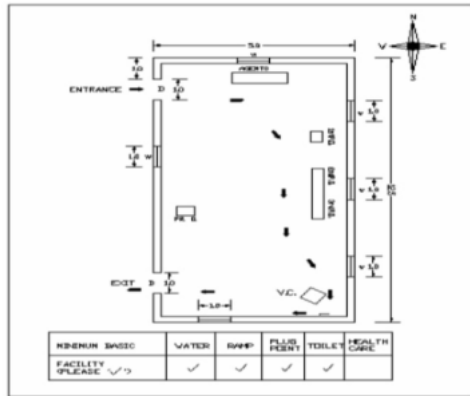

নির্বাচক নিবন্ধন আধিকারিকের স্বাক্ষর

Nazri Naksha

Google Map View

Polling Station Building Front View

Polling Station Front View

Cad View

Key MAP View

1 নাম : রাবিয়া বিবি স্বামীর নাম: মুস্তাকিম মণ্ডল বাড়ির নং : n0019 বয়স : 51 লিঙ্গ : মহিলা	UJM2268035 ফটো উপলব্ধ	2 নাম : আনোয়ার হোসেন মণ্ডল পিতার নাম: মুস্তাকিম মণ্ডল বাড়ির নং : n0019 বয়স : 32 লিঙ্গ : পুরুষ	UJM1671544 ফটো উপলব্ধ	3 নাম : সাহাবুদ্দিন মণ্ডল পিতার নাম: সাহাদত মণ্ডল বাড়ির নং : n0019 বয়স : 54 লিঙ্গ : পুরুষ	UJM2267300 ফটো উপলব্ধ
4 নাম : জাহিলা বিবি স্বামীর নাম: সাহাবুদ্দিন মণ্ডল বাড়ির নং : n0019 বয়স : 49 লিঙ্গ : মহিলা	UJM2267318 ফটো উপলব্ধ	5 নাম : গাফারুল মণ্ডল পিতার নাম: সাহাবুদ্দিন মণ্ডল বাড়ির নং : n0019 বয়স : 30 লিঙ্গ : পুরুষ	UJM1671460 ফটো উপলব্ধ	6 নাম : মোসাঃ শেফালী বিবি স্বামীর নাম: মণ্ডল এস্তাব আলী বাড়ির নং : n0019 বয়স : 39 লিঙ্গ : মহিলা	GNN2395002 ফটো উপলব্ধ
7 নাম : জরিলা বিবি স্বামীর নাম: খোরসেদ আলম মণ্ডল বাড়ির নং : n0019 বয়স : 36 লিঙ্গ : মহিলা	GNN2563195 ফটো উপলব্ধ	8 নাম : সারওয়ার হোসেন মণ্ডল পিতার নাম: মুস্তাকিম মণ্ডল বাড়ির নং : n0019 বয়স : 39 লিঙ্গ : পুরুষ	GNN2798007 ফটো উপলব্ধ	9 নাম : ছামছুল হক সেখ পিতার নাম: জফরুদ্দিন সেখ বাড়ির নং : n0012 বয়স : 69 লিঙ্গ : পুরুষ	GNN0065276 ফটো উপলব্ধ
10 নাম : মোসাঃ আরজিয়া খাতুন পিতার নাম: সামসুল হক বাড়ির নং : n0012 বয়স : 32 লিঙ্গ : মহিলা	UJM1738616 ফটো উপলব্ধ	11 নাম : তজিফা বিবি স্বামীর নাম: ছামছুল হক সেখ বাড়ির নং : n0013 বয়স : 59 লিঙ্গ : মহিলা	GNN0065623 ফটো উপলব্ধ	12 নাম : মহঃ নাস্তাইন পিতার নাম: মহঃ ইসমাইল মণ্ডল বাড়ির নং : n0011 বয়স : 50 লিঙ্গ : পুরুষ	WB/10/061/348017 ফটো উপলব্ধ
13 নাম : সেখ আইবারী পিতার নাম: রিয়াদ আলী সেখ বাড়ির নং : n0109 বয়স : 66 লিঙ্গ : পুরুষ	UJM2267797 ফটো উপলব্ধ	14 নাম : পিয়ারুল ইসলাম পিতার নাম: আইবারী সেখ বাড়ির নং : n0109 বয়স : 31 লিঙ্গ : পুরুষ	UJM1544253 ফটো উপলব্ধ	15 নাম : আসমিনা বিবি স্বামীর নাম: এনামুল সেখ বাড়ির নং : n0109 বয়স : 32 লিঙ্গ : মহিলা	UJM1544006 ফটো উপলব্ধ
16 নাম : রাবিয়া বিবি স্বামীর নাম: হায়াত আলি সেখ বাড়ির নং : n0100 বয়স : 61 লিঙ্গ : মহিলা	UJM2266682 ফটো উপলব্ধ	17 নাম : নুরজাহান বিবি স্বামীর নাম: আজহার আলি সেখ বাড়ির নং : n0100 বয়স : 38 লিঙ্গ : মহিলা	UJM0953307 ফটো উপলব্ধ	18 নাম : আজহার আলী সেখ পিতার নাম: হায়াত আলি সেখ বাড়ির নং : n0100 বয়স : 38 লিঙ্গ : পুরুষ	GNN2723641 ফটো উপলব্ধ
19 নাম : রহিদা বিবি স্বামীর নাম: কাবেরুল মণ্ডল বাড়ির নং : n0100 বয়স : 29 লিঙ্গ : মহিলা	UJM1671734 ফটো উপলব্ধ	20 নাম : মফেলা বেওয়া মায়ের নাম: লিভাবনা বিবি বাড়ির নং : n0101 বয়স : 54 লিঙ্গ : মহিলা	UJM1424233 ফটো উপলব্ধ	21 নাম : ময়িজান বেওয়া স্বামীর নাম: সিরাজুল সেখ বাড়ির নং : n0112 বয়স : 59 লিঙ্গ : মহিলা	GNN2634137 ফটো উপলব্ধ
22 নাম : ইমাদুল সেখ পিতার নাম: দাউদ সেখ বাড়ির নং : n0112 বয়স : 53 লিঙ্গ : পুরুষ	UJM2267532 ফটো উপলব্ধ	23 নাম : সাবিনা বিবি স্বামীর নাম: ইমাদুল সেখ বাড়ির নং : n0112 বয়স : 46 লিঙ্গ : মহিলা	GNN2394427 ফটো উপলব্ধ	24 নাম : সাহাদানা বিবি স্বামীর নাম: আলি হোসেন সেখ বাড়ির নং : n0114 বয়স : 61 লিঙ্গ : মহিলা	UJM2267581 ফটো উপলব্ধ
25 নাম : কাওসার আলি সেখ পিতার নাম: আলি হোসেন সেখ বাড়ির নং : n0114 বয়স : 37 লিঙ্গ : পুরুষ	GNN2797983 ফটো উপলব্ধ	26 নাম : রাজ্জাক আলি সেখ পিতার নাম: আলি হোসেন সেখ বাড়ির নং : n0114 বয়স : 39 লিঙ্গ : পুরুষ	GNN2563161 ফটো উপলব্ধ	27 নাম : জীবান্না বিবি স্বামীর নাম: কাওসার আলি সেখ বাড়ির নং : n0114 বয়স : 35 লিঙ্গ : মহিলা	UJM1424381 ফটো উপলব্ধ
28 নাম : মোসাঃ মিনুজান বিবি স্বামীর নাম: মোঃ সিরাজুল মণ্ডল বাড়ির নং : n0150 বয়স : 45 লিঙ্গ : মহিলা	GNN2394633 ফটো উপলব্ধ	29 নাম : মহিদুল মণ্ডল পিতার নাম: মোতালেব মণ্ডল বাড়ির নং : n0150 বয়স : 41 লিঙ্গ : পুরুষ	UJM0950394 ফটো উপলব্ধ	30 নাম : পটল মোহ্লা পিতার নাম: মকাদ্দেছ আলী মোহ্লা বাড়ির নং : n0025 বয়স : 40 লিঙ্গ : পুরুষ	UJM1424035 ফটো উপলব্ধ