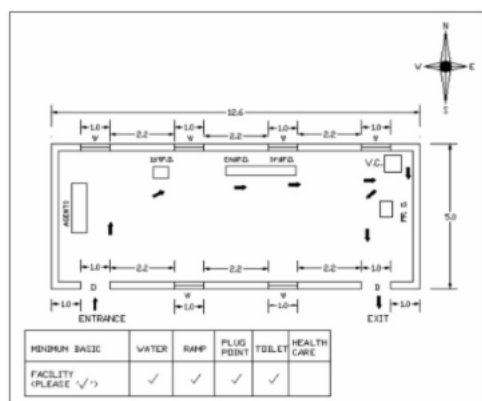

নির্বাচক নিবন্ধন আধিকারিকের স্বাক্ষর

Nazri Naksha

Google Map View

Polling Station Building Front View

Polling Station Front View

Cad View

Key MAP View

1 নাম : হাসমারয়ালী পিতার নাম: সাদালী সেখ বাড়ির নং : n0149 বয়স : 56 লিঙ্গ : পুরুষ ফটো উপলব্ধ	WB/10/061/411394	2 নাম : সামসুল সেখ পিতার নাম: সাদালী সেখ বাড়ির নং : n0149 বয়স : 44 লিঙ্গ : পুরুষ ফটো উপলব্ধ	UJM0962027	3 নাম : মানোয়ারা বিবি স্বামীর নাম: সামসুল সেখ বাড়ির নং : n0149 বয়স : 40 লিঙ্গ : মহিলা ফটো উপলব্ধ	UJM0962035
4 নাম : মানুয়ারা বিবি স্বামীর নাম: হাসমার আলী সেখ বাড়ির নং : n0149 বয়স : 51 লিঙ্গ : মহিলা ফটো উপলব্ধ	WB/10/061/411395	5 নাম : সাকেলা বিবি স্বামীর নাম: সাহাদত সেখ বাড়ির নং : n0069 বয়স : 54 লিঙ্গ : মহিলা ফটো উপলব্ধ	WB/10/061/411622	6 নাম : সাহানাজ খাতুন পিতার নাম: সাহাদত সেখ বাড়ির নং : n0069 বয়স : 43 লিঙ্গ : মহিলা ফটো উপলব্ধ	UJM1738806
7 নাম : হাদেশা বিবি স্বামীর নাম: নাজের সেখ বাড়ির নং : n0070 বয়স : 96 লিঙ্গ : মহিলা ফটো উপলব্ধ	WB/10/061/411346	8 নাম : শাহাতন বেওয়া স্বামীর নাম: আমীর সেখ বাড়ির নং : n0064 বয়স : 81 লিঙ্গ : মহিলা ফটো উপলব্ধ	WB/10/061/411370	9 নাম : সুকলাল সেখ মায়ের নাম: শাহাতন বেওয়া বাড়ির নং : n0064 বয়স : 39 লিঙ্গ : পুরুষ ফটো উপলব্ধ	UJM0960716
10 নাম : আফেয়ারা বিবি স্বামীর নাম: সুকলাল সেখ বাড়ির নং : n0064 বয়স : 33 লিঙ্গ : মহিলা ফটো উপলব্ধ	UJM1672724	11 নাম : ছাত্তার সেখ পিতার নাম: আমীর সেখ বাড়ির নং : n0064 বয়স : 56 লিঙ্গ : পুরুষ ফটো উপলব্ধ	UJM2232445	12 নাম : মহতর সেখ পিতার নাম: আমীর সেখ বাড়ির নং : n0064 বয়স : 43 লিঙ্গ : পুরুষ ফটো উপলব্ধ	GNN2570737
13 নাম : খোসনাহার বিবি স্বামীর নাম: মহান্তর সেখ বাড়ির নং : n0064 বয়স : 36 লিঙ্গ : মহিলা ফটো উপলব্ধ	UJM0960724	14 নাম : রহিমবঙ্গ সর্দার পিতার নাম: হায়াত সর্দার বাড়ির নং : n0034 বয়স : 52 লিঙ্গ : পুরুষ ফটো উপলব্ধ	UJM2230910	15 নাম : কালু সর্দার পিতার নাম: হায়াত সর্দার বাড়ির নং : n0034 বয়স : 50 লিঙ্গ : পুরুষ ফটো উপলব্ধ	WB/10/061/411185
16 নাম : সেলিনা বিবি স্বামীর নাম: রহিম বকশ বাড়ির নং : n0034 বয়স : 44 লিঙ্গ : মহিলা ফটো উপলব্ধ	GNN2412948	17 নাম : হাফিজুল সর্দার পিতার নাম: করমান সর্দার বাড়ির নং : n0042 বয়স : 53 লিঙ্গ : পুরুষ ফটো উপলব্ধ	UJM2231512	18 নাম : রাসমনি খাতুন স্বামীর নাম: মহম্মদ আলী সর্দার বাড়ির নং : n0243 বয়স : 41 লিঙ্গ : মহিলা ফটো উপলব্ধ	UJM1250687
19 নাম : আনারুল মন্ডল পিতার নাম: বরকত মন্ডল বাড়ির নং : n0099 বয়স : 56 লিঙ্গ : পুরুষ ফটো উপলব্ধ	GNN0073346	20 নাম : সহিদা বেওয়া স্বামীর নাম: উম্মার মালিত্যা বাড়ির নং : n0054 বয়স : 81 লিঙ্গ : মহিলা ফটো উপলব্ধ	GNN1374628	21 নাম : নাসির মালিত্যা পিতার নাম: উম্মার মালিত্যা বাড়ির নং : n0054 বয়স : 54 লিঙ্গ : পুরুষ ফটো উপলব্ধ	GNN1374602
22 নাম : রিজিয়া পারভিন স্বামীর নাম: নাসির মালিত্যা বাড়ির নং : n0054 বয়স : 42 লিঙ্গ : মহিলা ফটো উপলব্ধ	GNN2139889	23 নাম : লেকজান বিবি স্বামীর নাম: মুক্তার সেখ বাড়ির নং : n0088 বয়স : 92 লিঙ্গ : মহিলা ফটো উপলব্ধ	WB/10/061/411125	24 নাম : রফিকুল মণ্ডল পিতার নাম: মুক্তার মণ্ডল বাড়ির নং : n0088 বয়স : 51 লিঙ্গ : পুরুষ ফটো উপলব্ধ	GNN2412963
25 নাম : আমেতুল বিবি স্বামীর নাম: রফিকুল মন্ডল বাড়ির নং : n0088 বয়স : 43 লিঙ্গ : মহিলা ফটো উপলব্ধ	UJM1544915	26 নাম : মিলন মুন্ডল পিতার নাম: রফিকুল মন্ডল বাড়ির নং : n0088 বয়স : 25 লিঙ্গ : পুরুষ ফটো উপলব্ধ	UJM2863124	27 নাম : ফরোজ বেওয়া স্বামীর নাম: জমছের সেখ বাড়ির নং : n0067 বয়স : 99 লিঙ্গ : মহিলা ফটো উপলব্ধ	WB/10/061/411360
28 নাম : আরফাতন বিবি স্বামীর নাম: ফজল সেখ বাড়ির নং : n0067 বয়স : 42 লিঙ্গ : মহিলা ফটো উপলব্ধ	GNN2413458	29 নাম : সাহাদত পিতার নাম: নাজের সেখ বাড়ির নং : n0069 বয়স : 59 লিঙ্গ : পুরুষ ফটো উপলব্ধ	WB/10/061/411621	30 নাম : আবু জাবের সেখ পিতার নাম: কলিমুদ্দিন সেখ বাড়ির নং : n0085 বয়স : 51 লিঙ্গ : পুরুষ ফটো উপলব্ধ	UJM2232734