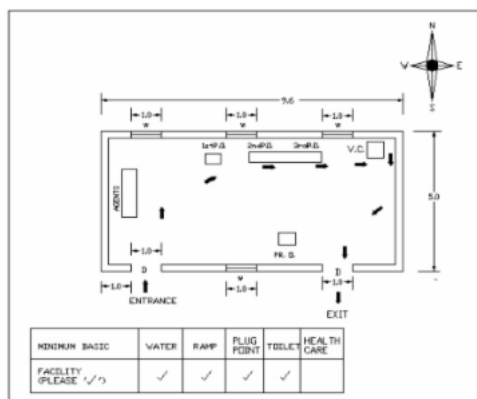

নির্বাচক নিবন্ধন আধিকারিকের স্বাক্ষর

Nazri Naksha

Google Map View

Polling Station Building Front View

Polling Station Front View

Cad View

Key MAP View

1 নাম : হারেজান বিবি স্বামীর নাম: মজিবর সেখ বাড়ির নং : n0087 বয়স : 72 লিঙ্গ : মহিলা	UJM2230514 ফটো উপলব্ধ	2 নাম : বেহলাল মন্ডল পিতার নাম: সান্তার মন্ডল বাড়ির নং : n0057 বয়স : 46 লিঙ্গ : পুরুষ	GNN2140564 ফটো উপলব্ধ	3 নাম : মুর্শিদা বিবি স্বামীর নাম: বেহলাল মন্ডল বাড়ির নং : n0057 বয়স : 33 লিঙ্গ : মহিলা	UJM1739010 ফটো উপলব্ধ
4 নাম : মিনারুল মন্ডল পিতার নাম: ফকির মন্ডল বাড়ির নং : n0007 বয়স : 30 লিঙ্গ : পুরুষ	UJM1746734 ফটো উপলব্ধ	5 নাম : খাতুন বিবি স্বামীর নাম: ইসমাইল মণ্ডল বাড়ির নং : n0094 বয়স : 70 লিঙ্গ : মহিলা	WB/10/061/414137 ফটো উপলব্ধ	6 নাম : সাহেব মন্ডল পিতার নাম: টিকু মন্ডল বাড়ির নং : n0094 বয়স : 31 লিঙ্গ : পুরুষ	UJM1545672 ফটো উপলব্ধ
7 নাম : জাফের সেখ পিতার নাম: আজমত সেখ বাড়ির নং : n0083 বয়স : 54 লিঙ্গ : পুরুষ	WB/10/061/414376 ফটো উপলব্ধ	8 নাম : তারাকোন বিবি স্বামীর নাম: জাফের সেখ বাড়ির নং : n0083 বয়স : 48 লিঙ্গ : মহিলা	GNN2140671 ফটো উপলব্ধ	9 নাম : আফেলদিন সেখ পিতার নাম: আজমত সেখ বাড়ির নং : n0083 বয়স : 45 লিঙ্গ : পুরুষ	GNN2140689 ফটো উপলব্ধ
10 নাম : রহিমা বিবি স্বামীর নাম: আফেলদিন সেখ বাড়ির নং : n0083 বয়স : 33 লিঙ্গ : মহিলা	UJM1673045 ফটো উপলব্ধ	11 নাম : হানুফা বেওয়া স্বামীর নাম: কিরামত সেখ বাড়ির নং : n0085 বয়স : 76 লিঙ্গ : মহিলা	WB/10/061/414283 ফটো উপলব্ধ	12 নাম : সাহেব সেখ পিতার নাম: তাফাজুল সেখ বাড়ির নং : n0017 বয়স : 31 লিঙ্গ : পুরুষ	UJM1545656 ফটো উপলব্ধ
13 নাম : নাগিনা বিবি স্বামীর নাম: রসিদ সেখ বাড়ির নং : n0058 বয়স : 41 লিঙ্গ : মহিলা	GNN2414209 ফটো উপলব্ধ	14 নাম : পিন্ধি খাতুন বিবি স্বামীর নাম: সামিউল মালিত্যা বাড়ির নং : n0230 বয়স : 34 লিঙ্গ : মহিলা	UJM1884857 ফটো উপলব্ধ	15 নাম : মিনা খাতুন বিবি স্বামীর নাম: সিমারুল মালিত্যা বাড়ির নং : n0232 বয়স : 30 লিঙ্গ : মহিলা	UJM1884873 ফটো উপলব্ধ
16 নাম : জ্যোৎস্না বিবি স্বামীর নাম: বুলেট মণ্ডল বাড়ির নং : n0235 বয়স : 27 লিঙ্গ : মহিলা	UJM1884907 ফটো উপলব্ধ	17 নাম : নুরজাহান বিবি স্বামীর নাম: জুয়েল সেখ বাড়ির নং : n0238 বয়স : 27 লিঙ্গ : মহিলা	UJM1884931 ফটো উপলব্ধ	18 নাম : রসিদা বিবি স্বামীর নাম: আনারুল মালিত্যা বাড়ির নং : n0014 বয়স : 52 লিঙ্গ : মহিলা	WB/10/061/414184 ফটো উপলব্ধ
19 নাম : জলি খাতুন পিতার নাম: মোজাম্মেল মালিত্যা বাড়ির নং : n0015 বয়স : 30 লিঙ্গ : মহিলা	UJM1672955 ফটো উপলব্ধ	20 নাম : সাইদুল মালিত্যা পিতার নাম: রহমান মালিত্যা বাড়ির নং : n0015 বয়স : 54 লিঙ্গ : পুরুষ	GNN1591759 ফটো উপলব্ধ	21 নাম : আশাদুল মালিত্যা পিতার নাম: রহমান মালিত্যা বাড়ির নং : n0015 বয়স : 43 লিঙ্গ : পুরুষ	UJM2229797 ফটো উপলব্ধ
22 নাম : ফুলছার বেওয়া স্বামীর নাম: ছয়নদীন মালিত্যা বাড়ির নং : n0018 বয়স : 61 লিঙ্গ : মহিলা	WB/10/061/414162 ফটো উপলব্ধ	23 নাম : মজনু মালিত্যা পিতার নাম: ছয়নদীন মালিত্যা বাড়ির নং : n0018 বয়স : 49 লিঙ্গ : পুরুষ	WB/10/061/414163 ফটো উপলব্ধ	24 নাম : সাইভানি বিবি স্বামীর নাম: মজনু মালিত্যা বাড়ির নং : n0018 বয়স : 41 লিঙ্গ : মহিলা	GNN2733988 ফটো উপলব্ধ
25 নাম : মিনাজ মালিত্যা পিতার নাম: ছয়নদীন মালিত্যা বাড়ির নং : n0018 বয়স : 34 লিঙ্গ : পুরুষ	UJM1425727 ফটো উপলব্ধ	26 নাম : তরিকা বেওয়া স্বামীর নাম: ইসমাইল মালিত্যা বাড়ির নং : n0020 বয়স : 69 লিঙ্গ : মহিলা	WB/10/061/414159 ফটো উপলব্ধ	27 নাম : বুনু বিবি স্বামীর নাম: ফারদেস মালিত্যা বাড়ির নং : n0020 বয়স : 51 লিঙ্গ : মহিলা	GNN1593474 ফটো উপলব্ধ
28 নাম : মুকাদেস মালিত্যা পিতার নাম: ইসমাইল মালিত্যা বাড়ির নং : n0020 বয়স : 40 লিঙ্গ : পুরুষ	GNN2413748 ফটো উপলব্ধ	29 নাম : সাবিনা বিবি মালিত্যা স্বামীর নাম: মুকাদেস মালিত্যা বাড়ির নং : n0020 বয়স : 41 লিঙ্গ : মহিলা	UJM0966879 ফটো উপলব্ধ	30 নাম : খুরশিদ মন্ডল পিতার নাম: সাহাব আলি মন্ডল বাড়ির নং : n0022 বয়স : 31 লিঙ্গ : পুরুষ	UJM1820844 ফটো উপলব্ধ