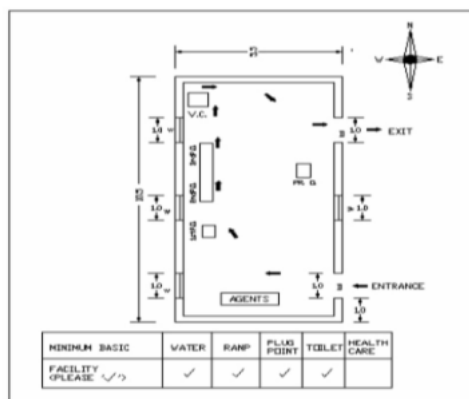

নির্বাচক নিবন্ধন আধিকারিকের স্বাক্ষর

Nazri Naksha

Google Map View

Polling Station Building Front View

Polling Station Front View

Cad View

Key MAP View

1 নাম : আসেদা বিবি স্বামীর নাম: আশরাফ মণ্ডল বাড়ির নং : n0101 বয়স : 46 লিঙ্গ : মহিলা	GNN1374974 ফটো উপলব্ধ	2 নাম : ইজু মন্ডল পিতার নাম: মিজাত মন্ডল বাড়ির নং : n0063 বয়স : 57 লিঙ্গ : পুরুষ	UJM2229441 ফটো উপলব্ধ	3 নাম : সাহিন সেখ পিতার নাম: আনছার সেখ বাড়ির নং : n0138 বয়স : 31 লিঙ্গ : পুরুষ	UJM1673532 ফটো উপলব্ধ
4 নাম : ফার্সিয়া বিবি স্বামীর নাম: জামাল সেখ বাড়ির নং : n0138 বয়স : 32 লিঙ্গ : মহিলা	UJM1546753 ফটো উপলব্ধ	5 নাম : তানজিলা বিবি স্বামীর নাম: আনারুল সেখ বাড়ির নং : n0129 বয়স : 33 লিঙ্গ : মহিলা	UJM1426733 ফটো উপলব্ধ	6 নাম : কলসন খাতুন পিতার নাম: ইসলাম সেখ বাড়ির নং : n0067 বয়স : 33 লিঙ্গ : মহিলা	UJM1346535 ফটো উপলব্ধ
7 নাম : ফলসুবা বিবি স্বামীর নাম: জবেদ আলি সেখ বাড়ির নং : n0064 বয়স : 31 লিঙ্গ : মহিলা	GNN2414456 ফটো উপলব্ধ	8 নাম : খলিল সেখ পিতার নাম: তমেজ আলি বাড়ির নং : n0064 বয়স : 41 লিঙ্গ : পুরুষ	GNN2641215 ফটো উপলব্ধ	9 নাম : তানজিলা বিবি স্বামীর নাম: খলিল সেখ বাড়ির নং : n0064 বয়স : 33 লিঙ্গ : মহিলা	UJM1346105 ফটো উপলব্ধ
10 নাম : মাজেদা বেগম স্বামীর নাম: ছালাম সেখ বাড়ির নং : n0065 বয়স : 63 লিঙ্গ : মহিলা	UJM2735827 ফটো উপলব্ধ	11 নাম : জামালুল সেখ পিতার নাম: মজিবর সেখ বাড়ির নং : n0065 বয়স : 35 লিঙ্গ : পুরুষ	UJM1252378 ফটো উপলব্ধ	12 নাম : নুরজাহান বিবি স্বামীর নাম: সাহিদ সেখ বাড়ির নং : n0009 বয়স : 46 লিঙ্গ : মহিলা	UJM1252303 ফটো উপলব্ধ
13 নাম : কাজি ইসমাইল মিয়া পিতার নাম: চাঁদমহাম্মদ কাজি বাড়ির নং : n0080 বয়স : 56 লিঙ্গ : পুরুষ	UJM2202414 ফটো উপলব্ধ	14 নাম : কাজী মিলন মিয়া পিতার নাম: কাজী চাঁদ মহম্মদ মিয়া বাড়ির নং : n0080 বয়স : 51 লিঙ্গ : পুরুষ	UJM2202711 ফটো উপলব্ধ	15 নাম : জেসমিনা বিবি স্বামীর নাম: কাজী মিলন মিয়া বাড়ির নং : n0080 বয়স : 35 লিঙ্গ : মহিলা	UJM1346139 ফটো উপলব্ধ
16 নাম : কাজী জনি মিয়া পিতার নাম: কাজী ইয়াসিন মিয়া বাড়ির নং : n0080 বয়স : 32 লিঙ্গ : পুরুষ	UJM1546472 ফটো উপলব্ধ	17 নাম : সরিফা খাতুন পিতার নাম: কাজী সাইদুর রহমান বাড়ির নং : n0084 বয়স : 41 লিঙ্গ : মহিলা	UJM1346543 ফটো উপলব্ধ	18 নাম : কাজী আমিনুর রহমান পিতার নাম: কাজী সাইদুর রহমান বাড়ির নং : n0084 বয়স : 36 লিঙ্গ : পুরুষ	UJM0972216 ফটো উপলব্ধ
19 নাম : সফিউজ্জামান সেখ পিতার নাম: রাসিদ সেখ বাড়ির নং : n0009 বয়স : 28 লিঙ্গ : পুরুষ	UJM1673482 ফটো উপলব্ধ	20 নাম : পারুল্লা বিবি স্বামীর নাম: রাসিদ সেখ বাড়ির নং : n0009 বয়স : 48 লিঙ্গ : মহিলা	GNN1590280 ফটো উপলব্ধ	21 নাম : সেলিনা বিবি স্বামীর নাম: মোবাইদুল সেখ বাড়ির নং : n0009 বয়স : 37 লিঙ্গ : মহিলা	UJM0979245 ফটো উপলব্ধ
22 নাম : হাজেরা বেগম স্বামীর নাম: সেফু সেখ বাড়ির নং : n0068 বয়স : 63 লিঙ্গ : মহিলা	WB/10/061/417264 ফটো উপলব্ধ	23 নাম : রুহুল সেখ পিতার নাম: সেফু সেখ বাড়ির নং : n0068 বয়স : 40 লিঙ্গ : পুরুষ	GNN2732857 ফটো উপলব্ধ	24 নাম : ফতেমা বেগম স্বামীর নাম: আমিনুল মীর বাড়ির নং : n0009 বয়স : 69 লিঙ্গ : মহিলা	WB/10/061/417195 ফটো উপলব্ধ
25 নাম : ফেলজান বেগম স্বামীর নাম: ইয়াদ আলি সেখ বাড়ির নং : n0153 বয়স : 63 লিঙ্গ : মহিলা	WB/10/061/417950 ফটো উপলব্ধ	26 নাম : জিয়াবুল সেখ পিতার নাম: ছমিরুদ্দিন সেখ বাড়ির নং : n0153 বয়স : 51 লিঙ্গ : পুরুষ	WB/10/061/418002 ফটো উপলব্ধ	27 নাম : খুদজান বিবি স্বামীর নাম: জিয়াবুল সেখ বাড়ির নং : n0153 বয়স : 44 লিঙ্গ : মহিলা	UJM2201556 ফটো উপলব্ধ
28 নাম : জহিরুদ্দিন সেখ পিতার নাম: ছমিরুদ্দিন সেখ বাড়ির নং : n0153 বয়স : 49 লিঙ্গ : পুরুষ	WB/10/061/418014 ফটো উপলব্ধ	29 নাম : ফতেমা বিবি স্বামীর নাম: জহিরুদ্দিন সেখ বাড়ির নং : n0153 বয়স : 46 লিঙ্গ : মহিলা	GNN1373935 ফটো উপলব্ধ	30 নাম : তৈয়বুদ্দিন সেখ পিতার নাম: জমিরুদ্দিন সেখ বাড়ির নং : n0153 বয়স : 34 লিঙ্গ : পুরুষ	UJM1345966 ফটো উপলব্ধ