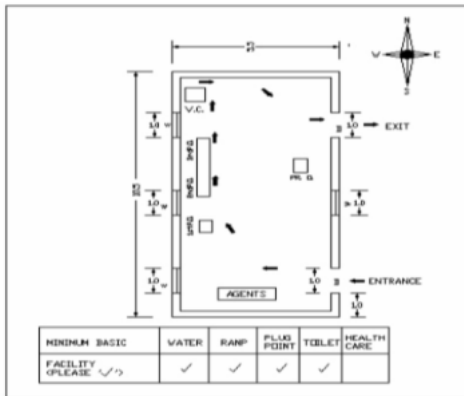

নির্বাচক নিবন্ধন আধিকারিকের স্বাক্ষর

Nazri Naksha

Google Map View

Polling Station Building Front View

Polling Station Front View

Cad View

Key MAP View

1 নাম : কাসেম সেখ পিতার নাম: মহরম সেখ বাড়ির নং : n0070 বয়স : 51 লিঙ্গ : পুরুষ	UJM2229235 ফটো উপলব্ধ	2 নাম : পাপিয়া বিবি স্বামীর নাম: কাসেম সেখ বাড়ির নং : n0070 বয়স : 45 লিঙ্গ : মহিলা	GNN1374560 ফটো উপলব্ধ	3 নাম : মমতাজ বেওয়া স্বামীর নাম: হজরত আলি সেখ বাড়ির নং : n0070 বয়স : 66 লিঙ্গ : মহিলা	UJM2945475 ফটো উপলব্ধ
4 নাম : বেলায়া বিবি স্বামীর নাম: নাসারুল সেখ বাড়ির নং : n0070 বয়স : 37 লিঙ্গ : মহিলা	UJM0977231 ফটো উপলব্ধ	5 নাম : ওসমান আলি পিতার নাম: হজরত সেখ বাড়ির নং : n0070 বয়স : 36 লিঙ্গ : পুরুষ	UJM1142041 ফটো উপলব্ধ	6 নাম : জাহানারা বিবি স্বামীর নাম: তাইজেল সেখ বাড়ির নং : n0071 বয়স : 71 লিঙ্গ : মহিলা	UJM2228567 ফটো উপলব্ধ
7 নাম : ইকরাম সেখ পিতার নাম: তয়জেল সেখ বাড়ির নং : n0071 বয়স : 38 লিঙ্গ : পুরুষ	UJM1151364 ফটো উপলব্ধ	8 নাম : মোসাঃ আক্তিয়া বিবি স্বামীর নাম: ইকরাম সেখ বাড়ির নং : n0071 বয়স : 32 লিঙ্গ : মহিলা	UJM1547140 ফটো উপলব্ধ	9 নাম : আসান সেখ পিতার নাম: জুলু সেখ বাড়ির নং : n0021 বয়স : 61 লিঙ্গ : পুরুষ	WB/10/061/417965 ফটো উপলব্ধ
10 নাম : কফুরা বেওয়া স্বামীর নাম: ইনসান সেখ বাড়ির নং : n0019 বয়স : 76 লিঙ্গ : মহিলা	WB/10/061/417983 ফটো উপলব্ধ	11 নাম : মেরিনা বিবি স্বামীর নাম: আব্দুল মহিত সেখ বাড়ির নং : n0019 বয়স : 49 লিঙ্গ : মহিলা	GNN2141620 ফটো উপলব্ধ	12 নাম : আলমগীর সেখ পিতার নাম: আব্দুল মহিত সেখ বাড়ির নং : n0025 বয়স : 24 লিঙ্গ : পুরুষ	UJM2863256 ফটো উপলব্ধ
13 নাম : হামিদ সেখ পিতার নাম: ভোলাই সেখ বাড়ির নং : n0020 বয়স : 76 লিঙ্গ : পুরুষ	WB/10/061/417716 ফটো উপলব্ধ	14 নাম : সাজেদা বিবি স্বামীর নাম: হামিদ সেখ বাড়ির নং : n0020 বয়স : 71 লিঙ্গ : মহিলা	WB/10/061/417717 ফটো উপলব্ধ	15 নাম : বিস্তু সেখ পিতার নাম: ভোলাই সেখ বাড়ির নং : n0020 বয়স : 53 লিঙ্গ : পুরুষ	WB/10/061/417962 ফটো উপলব্ধ
16 নাম : সাহায়া বিবি স্বামীর নাম: উকুর আলী বাড়ির নং : n0020 বয়স : 39 লিঙ্গ : মহিলা	UJM1346436 ফটো উপলব্ধ	17 নাম : সামাদ সেখ পিতার নাম: হমিদ সেখ বাড়ির নং : n0020 বয়স : 42 লিঙ্গ : পুরুষ	GNN2141778 ফটো উপলব্ধ	18 নাম : মতুয়ারা খাতুন স্বামীর নাম: মারবেল সেখ বাড়ির নং : n0020 বয়স : 34 লিঙ্গ : মহিলা	UJM1547363 ফটো উপলব্ধ
19 নাম : সহিদা বিবি পিতার নাম: লুতফল মালিত্যা বাড়ির নং : n0021 বয়স : 66 লিঙ্গ : মহিলা	UJM2228526 ফটো উপলব্ধ	20 নাম : রকিয়া বিবি স্বামীর নাম: নিহারুল সেখ বাড়ির নং : n0006 বয়স : 34 লিঙ্গ : মহিলা	UJM1251990 ফটো উপলব্ধ	21 নাম : ঈদরিচ সেখ পিতার নাম: আবুবক্বার সেখ বাড়ির নং : n0031 বয়স : 63 লিঙ্গ : পুরুষ	WB/10/061/417577 ফটো উপলব্ধ
22 নাম : মেহেনুর বিবি স্বামীর নাম: ঈদরিচ সেখ বাড়ির নং : n0031 বয়স : 59 লিঙ্গ : মহিলা	UJM2919389 ফটো উপলব্ধ	23 নাম : সাইফুল ইসলাম পিতার নাম: ইদ্রিশ সেখ বাড়ির নং : n0031 বয়স : 37 লিঙ্গ : পুরুষ	UJM1345974 ফটো উপলব্ধ	24 নাম : লবিনা বেওয়া স্বামীর নাম: রজব আলি সেখ বাড়ির নং : n0032 বয়স : 74 লিঙ্গ : মহিলা	WB/10/061/417583 ফটো উপলব্ধ
25 নাম : শাজাহান সেখ পিতার নাম: রজব আলি সেখ বাড়ির নং : n0032 বয়স : 43 লিঙ্গ : পুরুষ	UJM1142165 ফটো উপলব্ধ	26 নাম : জুলেখা বিবি স্বামীর নাম: শাজাহান সেখ বাড়ির নং : n0032 বয়স : 35 লিঙ্গ : মহিলা	UJM1426741 ফটো উপলব্ধ	27 নাম : লুতফা বিবি স্বামীর নাম: আলি হোসেন সেখ বাড়ির নং : n0059 বয়স : 76 লিঙ্গ : মহিলা	WB/10/061/417673 ফটো উপলব্ধ
28 নাম : মানোয়ারা বিবি স্বামীর নাম: আনোচুল সেখ বাড়ির নং : n0060 বয়স : 45 লিঙ্গ : মহিলা	GNN1375807 ফটো উপলব্ধ	29 নাম : জিবল্লারা বিবি স্বামীর নাম: রেজাউল বিশ্বাস বাড়ির নং : n0148 বয়স : 53 লিঙ্গ : মহিলা	WB/10/061/417503 ফটো উপলব্ধ	30 নাম : বেলাজান বিবি স্বামীর নাম: বেলাল মণ্ডল বাড়ির নং : n0011 বয়স : 42 লিঙ্গ : মহিলা	GNN2414399 ফটো উপলব্ধ