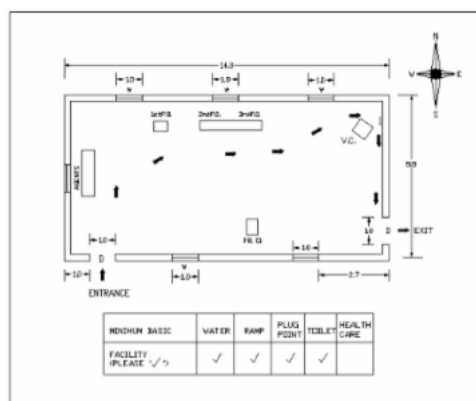

নির্বাচক নিবন্ধন আধিকারিকের স্বাক্ষর

Nazri Naksha

Google Map View

Polling Station Building Front View

Polling Station Front View

Cad View

Key MAP View

1 নাম : সরজেন মিয়া পিতার নাম: মাল্লান মিয়া বাড়ির নং : n0225 বয়স : 43 লিঙ্গ : পুরুষ	GNN2730042 ফটো উপলব্ধ	2 নাম : সামসুন নাহার বিবি স্বামীর নাম: রমজান মিয়া বাড়ির নং : n0230 বয়স : 38 লিঙ্গ : মহিলা	GNN2730075 ফটো উপলব্ধ	3 নাম : রফিউল হক পিতার নাম: আনসারুল হক বাড়ির নং : n0003 বয়স : 53 লিঙ্গ : পুরুষ	GNN2733541 ফটো উপলব্ধ
4 নাম : মাজেদা বিবি স্বামীর নাম: রসিদ মালিত্যা বাড়ির নং : n0228 বয়স : 50 লিঙ্গ : মহিলা	WB/10/061/429191 ফটো উপলব্ধ	5 নাম : জলি বিশ্বাস স্বামীর নাম: টোকন সেখ বাড়ির নং : n0261 বয়স : 32 লিঙ্গ : মহিলা	UJM1946672 ফটো উপলব্ধ	6 নাম : সরফাজুল হক পিতার নাম: রফিউল হক বাড়ির নং : নং 003 বয়স : 24 লিঙ্গ : পুরুষ	UJM2444313 ফটো উপলব্ধ
7 নাম : সানোয়ার হোসেন মালিত্যা পিতার নাম: আক্বাচ মালিত্যা বাড়ির নং : এন0028 বয়স : 27 লিঙ্গ : পুরুষ	UJM2773620 ফটো উপলব্ধ	8 নাম : তুহিন অধিকারী পিতার নাম: তনয় অধিকারী বাড়ির নং : এন0154 বয়স : 28 লিঙ্গ : পুরুষ	UJM2027522 ফটো উপলব্ধ	9 নাম : চায়না মন্ডল স্বামীর নাম: অতনু কুন্ডু বাড়ির নং : N0117 বয়স : 40 লিঙ্গ : মহিলা	KKV1832904 ফটো উপলব্ধ
10 নাম : শরিফা বিবি স্বামীর নাম: খুর্শিদ মন্ডল বাড়ির নং : N0149 বয়স : 27 লিঙ্গ : মহিলা	UJM2064269 ফটো উপলব্ধ	11 নাম : রীতারানী কুন্ডু স্বামীর নাম: অপূর্ব কুমার কুন্ডু বাড়ির নং : n0116 বয়স : 63 লিঙ্গ : মহিলা	UJM2207082 ফটো উপলব্ধ	12 নাম : অপূর্ব কুমার কুন্ডু পিতার নাম: কৃষ্ণচন্দ্র কুন্ডু বাড়ির নং : n0115 বয়স : 75 লিঙ্গ : পুরুষ	UJM2207108 ফটো উপলব্ধ
13 নাম : অতনু কুন্ডু পিতার নাম: অপূর্ব কুমার কুন্ডু বাড়ির নং : n0117 বয়স : 40 লিঙ্গ : পুরুষ	GNN2641587 ফটো উপলব্ধ	14 নাম : বিউটি খাতুন স্বামীর নাম: বাবুরালি সেখ বাড়ির নং : এন0196 বয়স : 30 লিঙ্গ : মহিলা	UJM2657419 ফটো উপলব্ধ	15 নাম : সাবিনা খাতুন পিতার নাম: বাবুরালি মন্ডল বাড়ির নং : N0187 বয়স : 28 লিঙ্গ : মহিলা	UJM2564482 ফটো উপলব্ধ
16 নাম : বাসেরা খাতুন স্বামীর নাম: ফারুক আব্দুল্লা বাড়ির নং : N0203 বয়স : 26 লিঙ্গ : মহিলা	UJM2564789 ফটো উপলব্ধ	17 নাম : সেরিনা খাতুন স্বামীর নাম: জাহাঙ্গির মন্ডল বাড়ির নং : এন0198 বয়স : 26 লিঙ্গ : মহিলা	UJM2657310 ফটো উপলব্ধ	18 নাম : নাসরিন খাতুন স্বামীর নাম: আলম সেখ বাড়ির নং : n0267 বয়স : 28 লিঙ্গ : মহিলা	UJM1946730 ফটো উপলব্ধ
19 নাম : চুমকী খাতুন স্বামীর নাম: আনোয়ার হোসেন মালিত্যা বাড়ির নং : n0264 বয়স : 26 লিঙ্গ : মহিলা	UJM1946706 ফটো উপলব্ধ	20 নাম : ইতি খাতুন স্বামীর নাম: সাহাজাহান মণ্ডল বাড়ির নং : n0263 বয়স : 28 লিঙ্গ : মহিলা	UJM1946698 ফটো উপলব্ধ	21 নাম : ফিরদোসি খাতুন স্বামীর নাম: গফফর মন্ডল বাড়ির নং : এন0189 বয়স : 32 লিঙ্গ : মহিলা	UJM2657203 ফটো উপলব্ধ
22 নাম : সাগিরা খাতুন স্বামীর নাম: আশরাফ হোসেন বাড়ির নং : মালিত্যাপাড়া বয়স : 24 লিঙ্গ : মহিলা	UJM2731628 ফটো উপলব্ধ	23 নাম : অন্তরা খাতুন পিতার নাম: সাহাদুল সেখ বাড়ির নং : নীল বয়স : 23 লিঙ্গ : মহিলা	UJM2731669 ফটো উপলব্ধ	24 নাম : মেহর নিগার খাতুন পিতার নাম: সাহাবুদ্দিন সেখ বাড়ির নং : নীল বয়স : 25 লিঙ্গ : মহিলা	UJM2731685 ফটো উপলব্ধ
25 নাম : শাহনাজ বিবি স্বামীর নাম: ওয়ামিন সেখ বাড়ির নং : এন0190 বয়স : 28 লিঙ্গ : মহিলা	UJM2027514 ফটো উপলব্ধ	26 নাম : সাহিনা খাতুন স্বামীর নাম: সাহেব মালিত্যা বাড়ির নং : n0277 বয়স : 31 লিঙ্গ : মহিলা	UJM1727957 ফটো উপলব্ধ	27 নাম : সোনিয়া খাতুন স্বামীর নাম: মহাবুল সেখ বাড়ির নং : N0128 বয়স : 30 লিঙ্গ : মহিলা	UJM2027266 ফটো উপলব্ধ
28 নাম : তাসলিমা খাতুন স্বামীর নাম: সেলিম সেখ বাড়ির নং : N0149 বয়স : 25 লিঙ্গ : মহিলা	UJM2564367 ফটো উপলব্ধ	29 নাম : রূপালী খাতুন স্বামীর নাম: হাবিব মন্ডল বাড়ির নং : N0182 বয়স : 25 লিঙ্গ : মহিলা	UJM2564342 ফটো উপলব্ধ	30 নাম : সালেমা খাতুন মায়ের নাম: মারজিয়া বিবি বাড়ির নং : N0133 বয়স : 24 লিঙ্গ : মহিলা	UJM2564557 ফটো উপলব্ধ