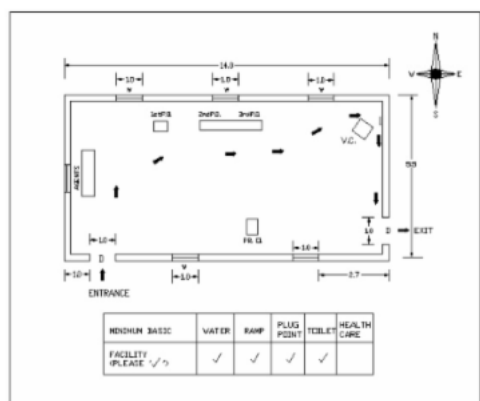

নির্বাচক নিবন্ধন আধিকারিকের স্বাক্ষর

Nazri Naksha

Google Map View

Polling Station Building Front View

Polling Station Front View

Cad View

Key MAP View

1 নাম : রসিদা বিবি স্বামীর নাম: ইকার আলি মণ্ডল বাড়ির নং : n0052 বয়স : 60 লিঙ্গ : মহিলা ফটো উপলব্ধ	WB/10/061/429097	2 নাম : মহিবুল মন্ডল পিতার নাম: ইকার আলী মন্ডল বাড়ির নং : n0052 বয়স : 42 লিঙ্গ : পুরুষ ফটো উপলব্ধ	UJM1347673	3 নাম : সাকিলা খাতুন বিবি স্বামীর নাম: মহিবুল মন্ডল বাড়ির নং : n0052 বয়স : 38 লিঙ্গ : মহিলা ফটো উপলব্ধ	UJM1548411
4 নাম : রবিউল সেখ পিতার নাম: মহসীন সেখ বাড়ির নং : n0052 বয়স : 35 লিঙ্গ : পুরুষ ফটো উপলব্ধ	UJM1253780	5 নাম : সুফিয়ান মন্ডল পিতার নাম: সান্তার মন্ডল বাড়ির নং : n0049 বয়স : 44 লিঙ্গ : পুরুষ ফটো উপলব্ধ	GNN1367317	6 নাম : কুরসিয়া বিবি স্বামীর নাম: কালু মন্ডল বাড়ির নং : n0049 বয়স : 33 লিঙ্গ : মহিলা ফটো উপলব্ধ	UJM1548304
7 নাম : কাবেরা বিবি স্বামীর নাম: সান্তার মণ্ডল বাড়ির নং : n0049 বয়স : 66 লিঙ্গ : মহিলা ফটো উপলব্ধ	UJM2205094	8 নাম : মাহেরুল মন্ডল পিতার নাম: মককর মণ্ডল বাড়ির নং : n0046 বয়স : 61 লিঙ্গ : পুরুষ ফটো উপলব্ধ	UJM2205078	9 নাম : সমীর মন্ডল পিতার নাম: মাইনুল মন্ডল বাড়ির নং : n0046 বয়স : 33 লিঙ্গ : পুরুষ ফটো উপলব্ধ	UJM1548270
10 নাম : কারিম বিবি স্বামীর নাম: সমীর মন্ডল বাড়ির নং : n0046 বয়স : 33 লিঙ্গ : মহিলা ফটো উপলব্ধ	UJM1548353	11 নাম : রৌশনারা খাতুন বিবি স্বামীর নাম: সফিকুল মণ্ডল বাড়ির নং : n0046 বয়স : 31 লিঙ্গ : মহিলা ফটো উপলব্ধ	UJM1675362	12 নাম : রেজিনা বেগুয়া স্বামীর নাম: নওসাদ মণ্ডল বাড়ির নং : n0053 বয়স : 90 লিঙ্গ : মহিলা ফটো উপলব্ধ	WB/10/061/429121
13 নাম : মোসাঃ রাখিবা খাতুন বিবি স্বামীর নাম: রবিউল সেখ বাড়ির নং : n0052 বয়স : 34 লিঙ্গ : মহিলা ফটো উপলব্ধ	UJM1347723	14 নাম : মহিত মালিত্যা পিতার নাম: জয়িম মালিত্যা বাড়ির নং : n0036 বয়স : 39 লিঙ্গ : পুরুষ ফটো উপলব্ধ	GNN2734655	15 নাম : মুর্শিদা বিবি স্বামীর নাম: মহিত মালিত্যা বাড়ির নং : n0036 বয়স : 39 লিঙ্গ : মহিলা ফটো উপলব্ধ	UJM1253947
16 নাম : তহুরা বিবি স্বামীর নাম: আবুল মালিত্যা বাড়ির নং : n0094 বয়স : 76 লিঙ্গ : মহিলা ফটো উপলব্ধ	WB/10/061/429181	17 নাম : নিয়ামত মালিত্যা পিতার নাম: আবুল মালিত্যা বাড়ির নং : n0094 বয়স : 58 লিঙ্গ : পুরুষ ফটো উপলব্ধ	WB/10/061/429182	18 নাম : আশানুর বিবি স্বামীর নাম: নিয়ামত মালিত্যা বাড়ির নং : n0094 বয়স : 53 লিঙ্গ : মহিলা ফটো উপলব্ধ	UJM2191542
19 নাম : ফিরোজা বিবি স্বামীর নাম: রেজাউল মণ্ডল বাড়ির নং : n0039 বয়স : 66 লিঙ্গ : মহিলা ফটো উপলব্ধ	WB/11/070/063964	20 নাম : খুরসিদ মন্ডল পিতার নাম: রেজাউল মন্ডল বাড়ির নং : n0039 বয়স : 44 লিঙ্গ : পুরুষ ফটো উপলব্ধ	GNN2277051	21 নাম : রোজিনা বিবি স্বামীর নাম: খুরসিদ আলম মন্ডল বাড়ির নং : n0039 বয়স : 39 লিঙ্গ : মহিলা ফটো উপলব্ধ	GNN2734648
22 নাম : সাদ্দাম মন্ডল পিতার নাম: রেজাউল মন্ডল বাড়ির নং : n0039 বয়স : 35 লিঙ্গ : পুরুষ ফটো উপলব্ধ	UJM1347590	23 নাম : সাদ্দাম বিশ্বাস পিতার নাম: রফাতুল্লা বিশ্বাস বাড়ির নং : n0039 বয়স : 33 লিঙ্গ : পুরুষ ফটো উপলব্ধ	UJM1253830	24 নাম : মমতাজ খাতুন বিবি পিতার নাম: সাদ্দাম বিশ্বাস বাড়ির নং : n0039 বয়স : 33 লিঙ্গ : মহিলা ফটো উপলব্ধ	UJM1740802
25 নাম : কমোলা বিবি স্বামীর নাম: সিদ্দিক বিশ্বাস বাড়ির নং : n0057 বয়স : 59 লিঙ্গ : মহিলা ফটো উপলব্ধ	WB/10/061/429084	26 নাম : মোস্তাকিন বিশ্বাস পিতার নাম: সিদ্দিক বিশ্বাস বাড়ির নং : n0057 বয়স : 37 লিঙ্গ : পুরুষ ফটো উপলব্ধ	UJM1427731	27 নাম : সমিরুল মালিত্যা পিতার নাম: খিলাফোত মালিত্যা বাড়ির নং : n0089 বয়স : 33 লিঙ্গ : পুরুষ ফটো উপলব্ধ	UJM1347566
28 নাম : তসলিমা বিবি স্বামীর নাম: সাহাবুদ্দিন সেখ বাড়ির নং : n0043 বয়স : 43 লিঙ্গ : মহিলা ফটো উপলব্ধ	GNN2725877	29 নাম : রঞ্জিলা বিবি স্বামীর নাম: মোশারফ সেখ বাড়ির নং : n0032 বয়স : 52 লিঙ্গ : মহিলা ফটো উপলব্ধ	GNN1373570	30 নাম : ছমিরন বিবি স্বামীর নাম: মজিবর সেখ বাড়ির নং : n0034 বয়স : 67 লিঙ্গ : মহিলা ফটো উপলব্ধ	UJM2192011