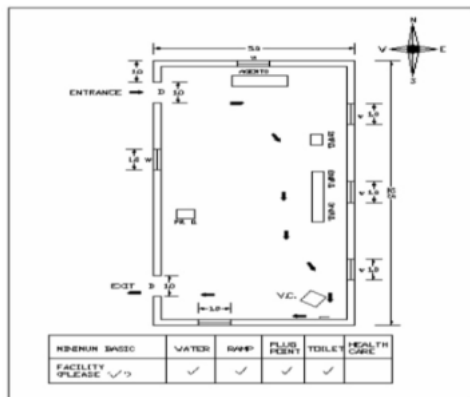

নির্বাচক নিবন্ধন আধিকারিকের স্বাক্ষর

Nazri Naksha

Google Map View

Polling Station Building Front View

Polling Station Front View

Cad View

Key MAP View

1 নাম : খুরমাতন বেগম স্বামীর নাম: মহসিন বিশ্বাস বাড়ির নং : n0035 বয়স : 56 লিঙ্গ : মহিলা	GNN1371483 ফটো উপলব্ধ	2 নাম : সোনারুল সেখ পিতার নাম: খোকন সেখ বাড়ির নং : n0035 বয়স : 53 লিঙ্গ : পুরুষ	WB/10/061/438508 ফটো উপলব্ধ	3 নাম : সাহেরা বিবি স্বামীর নাম: জাদু মণ্ডল বাড়ির নং : n0067 বয়স : 65 লিঙ্গ : মহিলা	WB/10/061/438174 ফটো উপলব্ধ
4 নাম : শাহজামাল মণ্ডল পিতার নাম: জাদু মণ্ডল বাড়ির নং : n0067 বয়স : 43 লিঙ্গ : পুরুষ	GNN2277853 ফটো উপলব্ধ	5 নাম : লাভলী বিবি স্বামীর নাম: আজগর মণ্ডল বাড়ির নং : n0067 বয়স : 44 লিঙ্গ : মহিলা	GNN2148195 ফটো উপলব্ধ	6 নাম : রজিফা বিবি স্বামীর নাম: মধু মণ্ডল বাড়ির নং : n0068 বয়স : 71 লিঙ্গ : মহিলা	UJM2151082 ফটো উপলব্ধ
7 নাম : নাজাত সেখ পিতার নাম: উম্মার আলি বাড়ির নং : n0087 বয়স : 71 লিঙ্গ : পুরুষ	UJM1142819 ফটো উপলব্ধ	8 নাম : সাকেজান বিবি স্বামীর নাম: নাজাত সেখ বাড়ির নং : n0087 বয়স : 65 লিঙ্গ : মহিলা	UJM1142827 ফটো উপলব্ধ	9 নাম : হাসেন সেখ পিতার নাম: উম্মার সেখ বাড়ির নং : n0087 বয়স : 61 লিঙ্গ : পুরুষ	WB/10/061/438296 ফটো উপলব্ধ
10 নাম : বাসেরা বিবি স্বামীর নাম: হাসেন সেখ বাড়ির নং : n0087 বয়স : 56 লিঙ্গ : মহিলা	WB/10/061/438297 ফটো উপলব্ধ	11 নাম : ছিয়ারন বিবি স্বামীর নাম: আলিমুদ্দীন সেখ বাড়ির নং : n0101 বয়স : 74 লিঙ্গ : মহিলা	WB/10/061/438307 ফটো উপলব্ধ	12 নাম : আসগর আলি সেখ পিতার নাম: আলিমুদ্দীন সেখ বাড়ির নং : n0101 বয়স : 61 লিঙ্গ : পুরুষ	UJM1427996 ফটো উপলব্ধ
13 নাম : মিনারুল সেখ পিতার নাম: আলিমুদ্দীন সেখ বাড়ির নং : n0101 বয়স : 49 লিঙ্গ : পুরুষ	UJM1142876 ফটো উপলব্ধ	14 নাম : বাপি সেখ পিতার নাম: আজগর সেখ বাড়ির নং : n0101 বয়স : 30 লিঙ্গ : পুরুষ	UJM1675818 ফটো উপলব্ধ	15 নাম : মর্জিনা বিবি স্বামীর নাম: ময়জুদ্দীন সেখ বাড়ির নং : n0071 বয়স : 72 লিঙ্গ : মহিলা	WB/10/061/438176 ফটো উপলব্ধ
16 নাম : খালেদ সেখ পিতার নাম: কাদের সেখ বাড়ির নং : n0090 বয়স : 56 লিঙ্গ : পুরুষ	WB/10/061/438302 ফটো উপলব্ধ	17 নাম : মজিফা বিবি স্বামীর নাম: মহঃ জাক্বার মন্ডল বাড়ির নং : n0068 বয়স : 41 লিঙ্গ : মহিলা	GNN2742120 ফটো উপলব্ধ	18 নাম : রাব্বিয়া বিবি স্বামীর নাম: নুরুল সেখ বাড়ির নং : n0078 বয়স : 63 লিঙ্গ : মহিলা	GNN1371277 ফটো উপলব্ধ
19 নাম : রবিউল সেখ পিতার নাম: নুরুল সেখ বাড়ির নং : n0078 বয়স : 53 লিঙ্গ : পুরুষ	GNN1371236 ফটো উপলব্ধ	20 নাম : মচেনা বিবি স্বামীর নাম: খোদাবক্স সেখ বাড়ির নং : n0055 বয়স : 39 লিঙ্গ : মহিলা	UJM1347947 ফটো উপলব্ধ	21 নাম : সেরফুল সেখ পিতার নাম: তাহাজ্জদিন সেখ বাড়ির নং : n0005 বয়স : 53 লিঙ্গ : পুরুষ	GNN2147858 ফটো উপলব্ধ
22 নাম : ফাজিলা বিবি স্বামীর নাম: নুর সেখ বাড়ির নং : n0059 বয়স : 76 লিঙ্গ : মহিলা	UJM2181329 ফটো উপলব্ধ	23 নাম : মুকাদ্দেচ সেখ পিতার নাম: লুরু সেখ বাড়ির নং : n0059 বয়স : 40 লিঙ্গ : পুরুষ	GNN2420925 ফটো উপলব্ধ	24 নাম : ফুলকলি বিবি স্বামীর নাম: মুকাদ্দেচ সেখ বাড়ির নং : n0059 বয়স : 33 লিঙ্গ : মহিলা	UJM1549088 ফটো উপলব্ধ
25 নাম : বানুয়ারা বিবি স্বামীর নাম: কাবারুল সেখ বাড়ির নং : n0064 বয়স : 43 লিঙ্গ : মহিলা	GNN2148211 ফটো উপলব্ধ	26 নাম : আয়নদিন সেখ পিতার নাম: আমির সেখ বাড়ির নং : n0051 বয়স : 61 লিঙ্গ : পুরুষ	UJM2181766 ফটো উপলব্ধ	27 নাম : রুমানা খাতুন পিতার নাম: নুর ইসলাম মন্ডল বাড়ির নং : 0009 বয়স : 27 লিঙ্গ : মহিলা	UJM1923218 ফটো উপলব্ধ
28 নাম : শেফালী খাতুন পিতার নাম: লুজমান সেখ বাড়ির নং : 0084 বয়স : 27 লিঙ্গ : মহিলা	UJM1923259 ফটো উপলব্ধ	29 নাম : আনম সুলতানা পিতার নাম: রুদ্দুস আলি মণ্ডল বাড়ির নং : n0220 বয়স : 27 লিঙ্গ : মহিলা	UJM1886225 ফটো উপলব্ধ	30 নাম : রোকিয়া খাতুন স্বামীর নাম: আলমগীর সেখ বাড়ির নং : n0223 বয়স : 31 লিঙ্গ : মহিলা	UJM1542364 ফটো উপলব্ধ