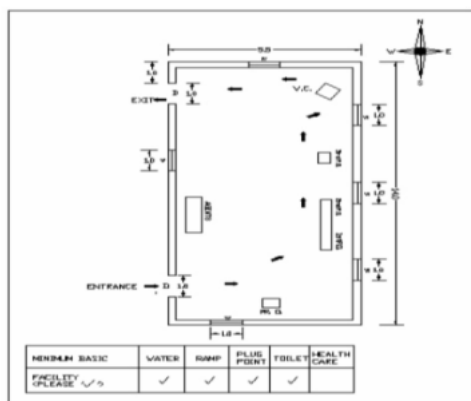

নির্বাচক নিবন্ধন আধিকারিকের স্বাক্ষর

Nazri Naksha

Google Map View

Polling Station Building Front View

Polling Station Front View

Cad View

Key MAP View

1 নাম : তানজিলা বিবি স্বামীর নাম: আশরাফ সেখ বাড়ির নং : n0078 বয়স : 66 লিঙ্গ : মহিলা ফটো উপলব্ধ	WB/10/061/432012	2 নাম : ফারুক সেখ মায়ের নাম: আশরাফ সেখ বাড়ির নং : n0078 বয়স : 29 লিঙ্গ : পুরুষ ফটো উপলব্ধ	UJM1741172	3 নাম : সহিদা বিবি স্বামীর নাম: জমাত মন্ডল বাড়ির নং : n0014 বয়স : 65 লিঙ্গ : মহিলা ফটো উপলব্ধ	GNN1364611
4 নাম : মানিক মণ্ডল পিতার নাম: জামাত মণ্ডল বাড়ির নং : n0014 বয়স : 52 লিঙ্গ : পুরুষ ফটো উপলব্ধ	UJM2186518	5 নাম : সুফিয়া বিবি স্বামীর নাম: মানিক মন্ডল বাড়ির নং : n0014 বয়স : 44 লিঙ্গ : মহিলা ফটো উপলব্ধ	GNN2144905	6 নাম : কামাল মন্ডল পিতার নাম: জমাত মন্ডল বাড়ির নং : n0014 বয়স : 33 লিঙ্গ : পুরুষ ফটো উপলব্ধ	UJM1550409
7 নাম : রাখিলা বিবি স্বামীর নাম: কামাল মণ্ডল বাড়ির নং : n0014 বয়স : 30 লিঙ্গ : মহিলা ফটো উপলব্ধ	UJM1676691	8 নাম : রসুনারা বেগম পিতার নাম: ফকির মণ্ডল বাড়ির নং : n0039 বয়স : 72 লিঙ্গ : মহিলা ফটো উপলব্ধ	GNN1366079	9 নাম : ছারবানু বিবি স্বামীর নাম: জারমান মণ্ডল বাড়ির নং : n0061 বয়স : 71 লিঙ্গ : মহিলা ফটো উপলব্ধ	GNN1366525
10 নাম : মাজেরা বিবি স্বামীর নাম: সাকের আলি মণ্ডল বাড়ির নং : n0061 বয়স : 35 লিঙ্গ : মহিলা ফটো উপলব্ধ	UJM1142991	11 নাম : মানয়ারা বিবি স্বামীর নাম: জানারুল মন্ডল বাড়ির নং : n0061 বয়স : 30 লিঙ্গ : মহিলা ফটো উপলব্ধ	UJM1550219	12 নাম : তোফেরুন বিবি স্বামীর নাম: নূর মহম্মদ সেখ বাড়ির নং : n0044 বয়স : 81 লিঙ্গ : মহিলা ফটো উপলব্ধ	GNN1366889
13 নাম : মিরাজুল সেখ পিতার নাম: নূরমহম্মদ সেখ বাড়ির নং : n0044 বয়স : 43 লিঙ্গ : পুরুষ ফটো উপলব্ধ	GNN2144715	14 নাম : আজিজা বেওয়া স্বামীর নাম: ইছাহক হালসানা বাড়ির নং : n0034 বয়স : 86 লিঙ্গ : মহিলা ফটো উপলব্ধ	GNN2145084	15 নাম : তকলিমা বিবি স্বামীর নাম: আবদুল বারি মণ্ডল বাড়ির নং : n0090 বয়স : 76 লিঙ্গ : মহিলা ফটো উপলব্ধ	GNN1368695
16 নাম : ফজল মণ্ডল পিতার নাম: আবদুল বারি মণ্ডল বাড়ির নং : n0090 বয়স : 61 লিঙ্গ : পুরুষ ফটো উপলব্ধ	GNN1363571	17 নাম : রফিকা বিবি স্বামীর নাম: আবদুল বারি মণ্ডল বাড়ির নং : n0123 বয়স : 81 লিঙ্গ : মহিলা ফটো উপলব্ধ	GNN1592104	18 নাম : ছমসের সেখ পিতার নাম: আব্দুল সেখ বাড়ির নং : n0123 বয়স : 41 লিঙ্গ : পুরুষ ফটো উপলব্ধ	UJM1550268
19 নাম : সাহাতন বেওয়া স্বামীর নাম: যামাত সেখ বাড়ির নং : n0130 বয়স : 81 লিঙ্গ : মহিলা ফটো উপলব্ধ	GNN2144772	20 নাম : সবুর আলি সেখ পিতার নাম: সাজুল সেখ বাড়ির নং : n0130 বয়স : 34 লিঙ্গ : পুরুষ ফটো উপলব্ধ	UJM1550367	21 নাম : নাছিমিনা বিবি স্বামীর নাম: আনাকুল কারিকর বাড়ির নং : n0158 বয়স : 35 লিঙ্গ : মহিলা ফটো উপলব্ধ	UJM1255298
22 নাম : কবিতা বিবি স্বামীর নাম: সমর আলী সেখ বাড়ির নং : n0156 বয়স : 35 লিঙ্গ : মহিলা ফটো উপলব্ধ	UJM1255389	23 নাম : মালখা বিবি স্বামীর নাম: ফেরদৌস সেখ বাড়ির নং : n0155 বয়স : 33 লিঙ্গ : মহিলা ফটো উপলব্ধ	UJM1255066	24 নাম : মোসাঃ আসেদা বিবি স্বামীর নাম: জবেদ হালসানা বাড়ির নং : n0154 বয়স : 34 লিঙ্গ : মহিলা ফটো উপলব্ধ	UJM1255363
25 নাম : নাসিমা বিবি স্বামীর নাম: সিরাজুল সেখ বাড়ির নং : n0150 বয়স : 35 লিঙ্গ : মহিলা ফটো উপলব্ধ	UJM1255058	26 নাম : মুর্শিদা বিবি স্বামীর নাম: ইদ্রিশ শেখ বাড়ির নং : n0044 বয়স : 36 লিঙ্গ : মহিলা ফটো উপলব্ধ	UJM1142942	27 নাম : ইদ্রিশ সেখ পিতার নাম: নূর মহম্মদ সেখ বাড়ির নং : n0044 বয়স : 40 লিঙ্গ : পুরুষ ফটো উপলব্ধ	GNN2735215
28 নাম : মিনুয়ারা বিবি স্বামীর নাম: মিরাজুল সেখ বাড়ির নং : n0044 বয়স : 33 লিঙ্গ : মহিলা ফটো উপলব্ধ	UJM1348580	29 নাম : সাকের আলি মণ্ডল পিতার নাম: জারমান মণ্ডল বাড়ির নং : n0061 বয়স : 39 লিঙ্গ : পুরুষ ফটো উপলব্ধ	GNN2807089	30 নাম : ইসমাতারা বিবি স্বামীর নাম: কামরুল হালসানা বাড়ির নং : n0146 বয়স : 34 লিঙ্গ : মহিলা ফটো উপলব্ধ	UJM1255371