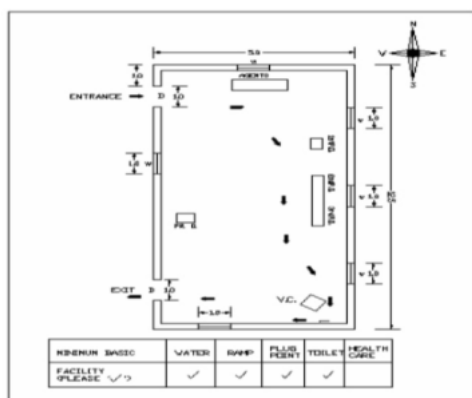

নির্বাচক নিবন্ধন আধিকারিকের স্বাক্ষর

Nazri Naksha

Google Map View

Polling Station Building Front View

Polling Station Front View

Cad View

Key MAP View

1 নাম : বাবর আলী পিতার নাম: মোঃ ময়জুদ্দিন সেখ বাড়ির নং : নীল বয়স : 53 লিঙ্গ : পুরুষ	UJM2151280 ফটো উপলব্ধ	2 নাম : হাসিনা বেগম স্বামীর নাম: বাবর আলি বাড়ির নং : এন0071 বয়স : 45 লিঙ্গ : মহিলা	GNN1371848 ফটো উপলব্ধ	3 নাম : আয়েশা বিবি স্বামীর নাম: আজহার মণ্ডল বাড়ির নং : n0103 বয়স : 71 লিঙ্গ : মহিলা	UJM2190999 ফটো উপলব্ধ
4 নাম : মকছেদ মণ্ডল পিতার নাম: আজহার মণ্ডল বাড়ির নং : n0103 বয়স : 51 লিঙ্গ : পুরুষ	UJM2191047 ফটো উপলব্ধ	5 নাম : নজরুল মন্ডল পিতার নাম: আজহার মন্ডল বাড়ির নং : n0103 বয়স : 49 লিঙ্গ : পুরুষ	UJM2189918 ফটো উপলব্ধ	6 নাম : মাজেদা বিবি স্বামীর নাম: মকছেদ মন্ডল বাড়ির নং : n0103 বয়স : 40 লিঙ্গ : মহিলা	GNN2735736 ফটো উপলব্ধ
7 নাম : মনুজা বিবি স্বামীর নাম: ইসমাইল মালিত্যা বাড়ির নং : n0070 বয়স : 78 লিঙ্গ : মহিলা	WB/10/061/435242 ফটো উপলব্ধ	8 নাম : কোহিনুর বিবি স্বামীর নাম: হাফেজুল সেখ বাড়ির নং : n0057 বয়স : 62 লিঙ্গ : মহিলা	WB/10/061/438474 ফটো উপলব্ধ	9 নাম : সাব্বিয়ারা খাতুন স্বামীর নাম: মনোয়ার মালিত্যা বাড়ির নং : n0323 বয়স : 33 লিঙ্গ : মহিলা	UJM1329572 ফটো উপলব্ধ
10 নাম : নাদিরুজ্জামান পিতার নাম: আজিজুল হক বাড়ির নং : n0071 বয়স : 65 লিঙ্গ : পুরুষ	UJM2190080 ফটো উপলব্ধ	11 নাম : রেজাউল হক পিতার নাম: সিরাজুল হক বাড়ির নং : n0075 বয়স : 68 লিঙ্গ : পুরুষ	WB/10/061/435166 ফটো উপলব্ধ	12 নাম : আফরোজা খাতুন স্বামীর নাম: মোঃ আব্দুল রসিদ সেখ বাড়ির নং : 0177 বয়স : 27 লিঙ্গ : মহিলা	UJM1923796 ফটো উপলব্ধ
13 নাম : মজিনা বিবি স্বামীর নাম: কলিমুদ্দিন হালসোনা বাড়ির নং : n0108 বয়স : 76 লিঙ্গ : মহিলা	UJM2192532 ফটো উপলব্ধ	14 নাম : জাহান্নারা বিবি স্বামীর নাম: নূর মহম্মদ বাড়ির নং : n0108 বয়স : 46 লিঙ্গ : মহিলা	GNN1372606 ফটো উপলব্ধ	15 নাম : সামসুদ্দিন হালসোনা পিতার নাম: কলিমুদ্দিন হালসোনা বাড়ির নং : n0108 বয়স : 39 লিঙ্গ : পুরুষ	GNN2419745 ফটো উপলব্ধ
16 নাম : সহিদা বিবি স্বামীর নাম: রফিক হালসোনা বাড়ির নং : n0108 বয়স : 47 লিঙ্গ : মহিলা	GNN1372648 ফটো উপলব্ধ	17 নাম : টোকন হালসোনা পিতার নাম: কলিমুদ্দিন হালসোনা বাড়ির নং : n0108 বয়স : 47 লিঙ্গ : পুরুষ	UJM1823897 ফটো উপলব্ধ	18 নাম : রাজিয়া সুলতানা স্বামীর নাম: মহঃ আবদুল মুগনী বাড়ির নং : n0142 বয়স : 35 লিঙ্গ : মহিলা	UJM1256262 ফটো উপলব্ধ
19 নাম : বুদ্ধদেব দাস পিতার নাম: চানা দাস বাড়ির নং : n0121 বয়স : 35 লিঙ্গ : পুরুষ	UJM1255587 ফটো উপলব্ধ	20 নাম : আসনাহারা বিবি স্বামীর নাম: আনোয়ার হোসেন বাড়ির নং : n0121 বয়স : 52 লিঙ্গ : মহিলা	GNN2735652 ফটো উপলব্ধ	21 নাম : আনোয়ার হোসেন পিতার নাম: আবুল হোসেন বাড়ির নং : n0121 বয়স : 58 লিঙ্গ : পুরুষ	UJM2190635 ফটো উপলব্ধ
22 নাম : হাসিনা বিবি স্বামীর নাম: সৌগত সর্দার বাড়ির নং : 0170 বয়স : 27 লিঙ্গ : মহিলা	UJM1923820 ফটো উপলব্ধ	23 নাম : মর্জিনা বিবি স্বামীর নাম: আব্দুল রব বাড়ির নং : n0181 বয়স : 27 লিঙ্গ : মহিলা	UJM1923804 ফটো উপলব্ধ	24 নাম : রাবিয়া খাতুন বিবি স্বামীর নাম: সাহরুল মণ্ডল বাড়ির নং : n0130 বয়স : 35 লিঙ্গ : মহিলা	UJM1256098 ফটো উপলব্ধ
25 নাম : আব্দুল মাসুদ পিতার নাম: আবুল কালাম আজাদ বাড়ির নং : n0124 বয়স : 34 লিঙ্গ : পুরুষ	UJM1255850 ফটো উপলব্ধ	26 নাম : নূরইসলাম সেখ পিতার নাম: মুনতাজ সেখ বাড়ির নং : n0075 বয়স : 55 লিঙ্গ : পুরুষ	WB/10/061/228114 ফটো উপলব্ধ	27 নাম : মাঝিয়া বিবি স্বামীর নাম: রেজাউল হক. বাড়ির নং : n0075 বয়স : 60 লিঙ্গ : মহিলা	UJM2190700 ফটো উপলব্ধ
28 নাম : বেবি নাজমিন বিবি স্বামীর নাম: মহাঃ রিকু সেখ বাড়ির নং : n0101 বয়স : 31 লিঙ্গ : মহিলা	UJM1550532 ফটো উপলব্ধ	29 নাম : মহাঃ রিকু সেখ পিতার নাম: মহাঃ শেরফুল ইসলাম বাড়ির নং : n0101 বয়স : 33 লিঙ্গ : পুরুষ	UJM1255579 ফটো উপলব্ধ	30 নাম : রফিকুল মন্ডল পিতার নাম: সিরাজুল মণ্ডল বাড়ির নং : n0101 বয়স : 40 লিঙ্গ : পুরুষ	GNN2419026 ফটো উপলব্ধ