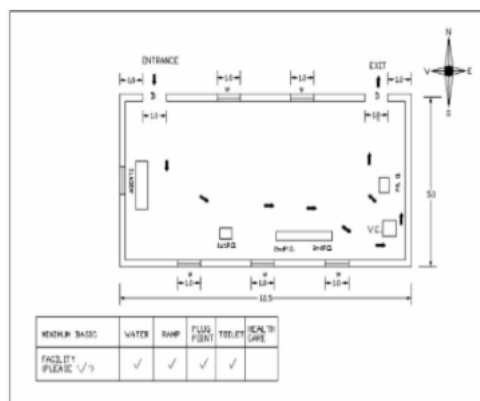

নির্বাচক নিবন্ধন আধিকারিকের স্বাক্ষর

Nazri Naksha

Google Map View

Polling Station Building Front View

Polling Station Front View

Cad View

Key MAP View

1 নাম : বিজন বিবি স্বামীর নাম : ইজাজুল সেখ বাড়ির নং : n0127 বয়স : 63 লিঙ্গ : মহিলা GNN2398493 ফটো উপলব্ধ	2 নাম : ইস্তাফন বিবি স্বামীর নাম : আব্দুল তাহিদ সেখ বাড়ির নং : n0130 বয়স : 68 লিঙ্গ : মহিলা WB/10/061/370206 ফটো উপলব্ধ	3 নাম : মহাদেস সেখ পিতার নাম : আব্দুল তাহিদ সেখ বাড়ির নং : n0130 বয়স : 53 লিঙ্গ : পুরুষ UJM2156701 ফটো উপলব্ধ
4 নাম : জহীদ আলী সেখ পিতার নাম : আব্দুল তাহিদ সেখ বাড়ির নং : n0130 বয়স : 51 লিঙ্গ : পুরুষ WB/10/061/370208 ফটো উপলব্ধ	5 নাম : মর্জিয়া বিবি স্বামীর নাম : জহীদ আলী সেখ বাড়ির নং : n0130 বয়স : 49 লিঙ্গ : মহিলা WB/10/061/370209 ফটো উপলব্ধ	6 নাম : মারজিয়া বিবি স্বামীর নাম : মহাদেস সেখ বাড়ির নং : n0130 বয়স : 42 লিঙ্গ : মহিলা GNN2398436 ফটো উপলব্ধ
7 নাম : তহাদেস সেখ পিতার নাম : তাহিদ সেখ বাড়ির নং : n0130 বয়স : 61 লিঙ্গ : পুরুষ UJM1025865 ফটো উপলব্ধ	8 নাম : আতিকুল ইসলাম পিতার নাম : সহিদ সেখ বাড়ির নং : n0130 বয়স : 37 লিঙ্গ : পুরুষ UJM1256809 ফটো উপলব্ধ	9 নাম : হালেমজান বিবি স্বামীর নাম : আব্দুল ওহাব সেখ বাড়ির নং : n0132 বয়স : 91 লিঙ্গ : মহিলা WB/10/061/370088 ফটো উপলব্ধ
10 নাম : মানছুরা বিবি স্বামীর নাম : ফ. জলুল হক সেখ বাড়ির নং : n0132 বয়স : 61 লিঙ্গ : মহিলা UJM2157212 ফটো উপলব্ধ	11 নাম : মুকাদ্দেস সেখ পিতার নাম : আব্দুল ওহাব সেখ বাড়ির নং : n0132 বয়স : 59 লিঙ্গ : পুরুষ WB/10/061/370091 ফটো উপলব্ধ	12 নাম : ডুগাজান বিবি স্বামীর নাম : আজের সেখ বাড়ির নং : n0013 বয়স : 71 লিঙ্গ : মহিলা WB/10/061/370197 ফটো উপলব্ধ
13 নাম : কামরুন নাহার বিবি স্বামীর নাম : মানারুল হক বাড়ির নং : n0013 বয়স : 42 লিঙ্গ : মহিলা GNN2398394 ফটো উপলব্ধ	14 নাম : ছাবিনা বিবি স্বামীর নাম : কালু রহমান সেখ বাড়ির নং : n0013 বয়স : 34 লিঙ্গ : মহিলা UJM1678630 ফটো উপলব্ধ	15 নাম : কালু রহমান সেখ পিতার নাম : আনারুল সেখ বাড়ির নং : n0013 বয়স : 30 লিঙ্গ : পুরুষ UJM1741743 ফটো উপলব্ধ
16 নাম : হাসিবুল সেখ পিতার নাম : আনারুল সেখ বাড়ির নং : n0013 বয়স : 30 লিঙ্গ : পুরুষ UJM1678143 ফটো উপলব্ধ	17 নাম : জেসমিন বিবি সেখ স্বামীর নাম : মানারুল সেখ বাড়ির নং : n0013 বয়স : 33 লিঙ্গ : মহিলা UJM1741768 ফটো উপলব্ধ	18 নাম : নিহার আলী সেখ পিতার নাম : বক্তার সেখ বাড়ির নং : n0015 বয়স : 55 লিঙ্গ : পুরুষ WB/10/061/370258 ফটো উপলব্ধ
19 নাম : মতিউর রহমান সেখ পিতার নাম : বক্তার সেখ বাড়ির নং : n0015 বয়স : 53 লিঙ্গ : পুরুষ WB/10/061/370169 ফটো উপলব্ধ	20 নাম : বাবর আলী সেখ পিতার নাম : বক্তার সেখ বাড়ির নং : n0015 বয়স : 51 লিঙ্গ : পুরুষ WB/10/061/370172 ফটো উপলব্ধ	21 নাম : হাচেনা বানু বেগম স্বামীর নাম : নিহার সেখ বাড়ির নং : n0015 বয়স : 45 লিঙ্গ : মহিলা GNN1388321 ফটো উপলব্ধ
22 নাম : নারায়ণ বেগম স্বামীর নাম : মতিউর রহমান বাড়ির নং : n0015 বয়স : 42 লিঙ্গ : মহিলা GNN2398451 ফটো উপলব্ধ	23 নাম : মহঃ আজহারুদ্দিন মন্ডল পিতার নাম : মতিউর রহমান বাড়ির নং : n0015 বয়স : 43 লিঙ্গ : পুরুষ UJM1429372 ফটো উপলব্ধ	24 নাম : মালেকা বিবি স্বামীর নাম : বাবর আলী সেখ বাড়ির নং : n0015 বয়স : 38 লিঙ্গ : মহিলা UJM1022904 ফটো উপলব্ধ
25 নাম : পানপিয়া বেগম পিতার নাম : ইকরামুল সেখ বাড়ির নং : n0132 বয়স : 38 লিঙ্গ : মহিলা UJM1025774 ফটো উপলব্ধ	26 নাম : গোলাম সেখ পিতার নাম : আব্দুল ওহাব সেখ বাড়ির নং : n0132 বয়স : 54 লিঙ্গ : পুরুষ WB/10/061/370093 ফটো উপলব্ধ	27 নাম : হাসিনা বেগম স্বামীর নাম : মুকাদ্দেস সেখ বাড়ির নং : n0132 বয়স : 54 লিঙ্গ : মহিলা WB/10/061/370092 ফটো উপলব্ধ
28 নাম : ফুলছার বেগম স্বামীর নাম : আব্দুস সামাদ সেখ বাড়ির নং : n0049 বয়স : 80 লিঙ্গ : মহিলা WB/10/061/370095 ফটো উপলব্ধ	29 নাম : সুফিয়া বিবি স্বামীর নাম : শুকুরদ্দিন সেখ বাড়ির নং : n0022 বয়স : 71 লিঙ্গ : মহিলা WB/10/061/370187 ফটো উপলব্ধ	30 নাম : মজনু সেখ পিতার নাম : শুকুরদ্দিন সেখ বাড়ির নং : n0022 বয়স : 45 লিঙ্গ : পুরুষ UJM2157873 ফটো উপলব্ধ