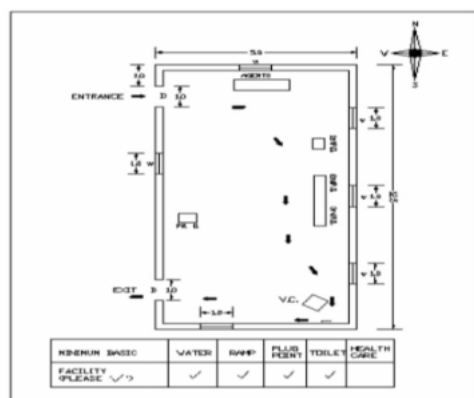

নির্বাচক নিবন্ধন আধিকারিকের স্বাক্ষর

Nazri Naksha

Google Map View

Polling Station Building Front View

Polling Station Front View

Cad View

Key MAP View

1 নাম : আব্দুল সালাম পিতার নাম : সৈয়দুল হক বাড়ির নং : n0016 বয়স : 67 লিঙ্গ : পুরুষ	GNN1376813 ফটো উপলব্ধ	2 নাম : সুফিয়া বেগম স্বামীর নাম : আব্দুল সালাম বাড়ির নং : n0016 বয়স : 67 লিঙ্গ : মহিলা	GNN1378827 ফটো উপলব্ধ	3 নাম : নিউটন সেখ পিতার নাম : আনারুল ইসলাম বাড়ির নং : এন0208 বয়স : 31 লিঙ্গ : পুরুষ	UJM1555085 ফটো উপলব্ধ
4 নাম : তনজা খাতুন স্বামীর নাম : আনারুল সেখ বাড়ির নং : n0230 বয়স : 33 লিঙ্গ : মহিলা	UJM1350081 ফটো উপলব্ধ	5 নাম : আমজাদ মিয়া পিতার নাম : জিয়াুর রহমান মিয়া বাড়ির নং : n0117 বয়স : 29 লিঙ্গ : পুরুষ	UJM1826916 ফটো উপলব্ধ	6 নাম : আজিজা বেনিয়াজ পিতার নাম : মোহাঃ আবু তারিক বাড়ির নং : n0013 বয়স : 28 লিঙ্গ : মহিলা	UJM1826940 ফটো উপলব্ধ
7 নাম : আনারুল হক সেখ পিতার নাম : আবুল কাশেম সেখ বাড়ির নং : এন0208 বয়স : 49 লিঙ্গ : পুরুষ	UJM1827112 ফটো উপলব্ধ	8 নাম : মুক্তার সেখ পিতার নাম : হামিদ সেখ বাড়ির নং : n0080 বয়স : 32 লিঙ্গ : পুরুষ	UJM1555507 ফটো উপলব্ধ	9 নাম : হারুন সেখ পিতার নাম : সাবদুল সেখ বাড়ির নং : n0080 বয়স : 63 লিঙ্গ : পুরুষ	WB/10/061/402442 ফটো উপলব্ধ
10 নাম : কামিলুল বিবি পিতার নাম : হানিফ সেখ বাড়ির নং : n0080 বয়স : 35 লিঙ্গ : মহিলা	UJM1555671 ফটো উপলব্ধ	11 নাম : বিশ্বজিত মন্ডল পিতার নাম : বাসুদেব মন্ডল বাড়ির নং : n0054 বয়স : 42 লিঙ্গ : পুরুষ	GNN2570083 ফটো উপলব্ধ	12 নাম : সহিদুল ইসলাম পিতার নাম : ছুরমান মন্ডল বাড়ির নং : n0016 বয়স : 56 লিঙ্গ : পুরুষ	UJM1827310 ফটো উপলব্ধ
13 নাম : ফজিলা বিবি স্বামীর নাম : তাহির মালিহা বাড়ির নং : n0238 বয়স : 69 লিঙ্গ : মহিলা	UJM2140572 ফটো উপলব্ধ	14 নাম : আছমিনা খাতুন বিবি স্বামীর নাম : রহিম সেখ বাড়ির নং : n0274 বয়স : 29 লিঙ্গ : মহিলা	UJM1889724 ফটো উপলব্ধ	15 নাম : রুমা খাতুন পিতার নাম : ফজল মিয়া বাড়ির নং : n0275 বয়স : 28 লিঙ্গ : মহিলা	UJM1889732 ফটো উপলব্ধ
16 নাম : নাফিসা খাতুন পিতার নাম : নাসির মিয়া বাড়ির নং : n0245 বয়স : 29 লিঙ্গ : মহিলা	UJM1889435 ফটো উপলব্ধ	17 নাম : নূর দেলিম সেখ পিতার নাম : হারুন সেখ বাড়ির নং : n0080 বয়স : 33 লিঙ্গ : পুরুষ	UJM1555150 ফটো উপলব্ধ	18 নাম : সোহেল রানা পিতার নাম : সহিদুল ইসলাম বাড়ির নং : n0016 বয়স : 28 লিঙ্গ : পুরুষ	UJM1827138 ফটো উপলব্ধ
19 নাম : হাজেরা বিবি স্বামীর নাম : নূর ইসলাম সেখ বাড়ির নং : n0035 বয়স : 40 লিঙ্গ : মহিলা	GNN2411346 ফটো উপলব্ধ	20 নাম : মহিরুল মন্ডল পিতার নাম : শুকুরুল হক মন্ডল বাড়ির নং : n0192 বয়স : 30 লিঙ্গ : পুরুষ	UJM1681691 ফটো উপলব্ধ	21 নাম : প্রতিমা মণ্ডল স্বামীর নাম : বিনয় মণ্ডল বাড়ির নং : n0178 বয়স : 40 লিঙ্গ : মহিলা	UJM1068212 ফটো উপলব্ধ
22 নাম : অজিফা বিবি স্বামীর নাম : মুকুল সেখ বাড়ির নং : n0178 বয়স : 49 লিঙ্গ : মহিলা	GNN2730349 ফটো উপলব্ধ	23 নাম : জুম্মাতুন বিবি স্বামীর নাম : আসাদ সেখ বাড়ির নং : n0060 বয়স : 43 লিঙ্গ : মহিলা	GNN2729952 ফটো উপলব্ধ	24 নাম : সাকিলা খাতুন পিতার নাম : রহমান মিয়া বাড়ির নং : n0035 বয়স : 33 লিঙ্গ : মহিলা	UJM1555606 ফটো উপলব্ধ
25 নাম : পারভীনা বেগম স্বামীর নাম : তাহেদ সেখ বাড়ির নং : n0117 বয়স : 42 লিঙ্গ : মহিলা	UJM1259894 ফটো উপলব্ধ	26 নাম : রুমিয়া খাতুন পিতার নাম : সামশু মিয়া বাড়ির নং : n0265 বয়স : 28 লিঙ্গ : মহিলা	UJM1889633 ফটো উপলব্ধ	27 নাম : রাহেলা খাতুন পিতার নাম : মোজাম সেখ বাড়ির নং : n0261 বয়স : 27 লিঙ্গ : মহিলা	UJM1889591 ফটো উপলব্ধ
28 নাম : নীলুফা খাতুন পিতার নাম : নূর ইসলাম মিয়া বাড়ির নং : n0257 বয়স : 28 লিঙ্গ : মহিলা	UJM1889559 ফটো উপলব্ধ	29 নাম : সাগিনা বিবি স্বামীর নাম : মহিরুল মন্ডল বাড়ির নং : এন0192 বয়স : 26 লিঙ্গ : মহিলা	UJM2023596 ফটো উপলব্ধ	30 নাম : আজিজা আফরিন পিতার নাম : আরিফ আহমাদ বাড়ির নং : এন0013 বয়স : 25 লিঙ্গ : মহিলা	UJM2023752 ফটো উপলব্ধ