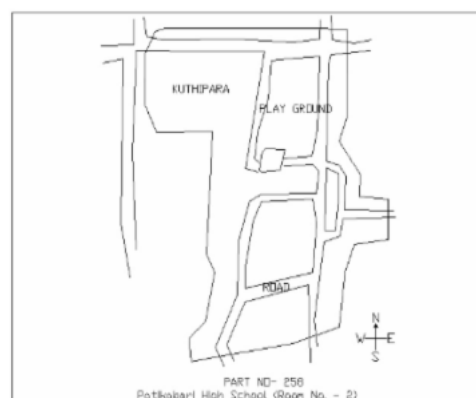

নির্বাচক নিবন্ধন আধিকারিকের স্বাক্ষর

Nazri Naksha

Google Map View

Polling Station Building Front View

Polling Station Front View

Cad View

Key MAP View

1 নাম : আব্দুল সালাম পিতার নাম : সৈয়দুল হক বাড়ির নং : n0016 বয়স : 67 লিঙ্গ : পুরুষ	GNN1376813 ফটো উপলব্ধ	2 নাম : সুফিয়া বেগম স্বামীর নাম : আব্দুল সালাম বাড়ির নং : n0016 বয়স : 67 লিঙ্গ : মহিলা	GNN1378827 ফটো উপলব্ধ	3 নাম : নিউটন সেখ পিতার নাম : আনারুল ইসলাম বাড়ির নং : এন0208 বয়স : 31 লিঙ্গ : পুরুষ	UJM1555085 ফটো উপলব্ধ
4 নাম : তনজা খাতুন স্বামীর নাম : আনারুল সেখ বাড়ির নং : n0230 বয়স : 33 লিঙ্গ : মহিলা	UJM1350081 ফটো উপলব্ধ	5 নাম : আমজাদ মিয়া পিতার নাম : জিয়াুর রহমান মিয়া বাড়ির নং : n0117 বয়স : 29 লিঙ্গ : পুরুষ	UJM1826916 ফটো উপলব্ধ	6 নাম : আজিজা বেনিয়াজ পিতার নাম : মোহাঃ আবু তারিক বাড়ির নং : n0013 বয়স : 28 লিঙ্গ : মহিলা	UJM1826940 ফটো উপলব্ধ
7 নাম : আনারুল হক সেখ পিতার নাম : আবুল কাশেম সেখ বাড়ির নং : এন0208 বয়স : 49 লিঙ্গ : পুরুষ	UJM1827112 ফটো উপলব্ধ	8 নাম : মুক্তার সেখ পিতার নাম : হামিদ সেখ বাড়ির নং : n0080 বয়স : 32 লিঙ্গ : পুরুষ	UJM1555507 ফটো উপলব্ধ	9 নাম : হারুন সেখ পিতার নাম : সাবদুল সেখ বাড়ির নং : n0080 বয়স : 63 লিঙ্গ : পুরুষ	WB/10/061/402442 ফটো উপলব্ধ
10 নাম : কামিলুল বিবি পিতার নাম : হানিফ সেখ বাড়ির নং : n0080 বয়স : 35 লিঙ্গ : মহিলা	UJM1555671 ফটো উপলব্ধ	11 নাম : বিশ্বজিত মন্ডল পিতার নাম : বাসুদেব মন্ডল বাড়ির নং : n0054 বয়স : 42 লিঙ্গ : পুরুষ	GNN2570083 ফটো উপলব্ধ	12 নাম : সহিদুল ইসলাম পিতার নাম : ছুরমান মন্ডল বাড়ির নং : n0016 বয়স : 56 লিঙ্গ : পুরুষ	UJM1827310 ফটো উপলব্ধ
13 নাম : ফজিলা বিবি স্বামীর নাম : তাহির মালিহা বাড়ির নং : n0238 বয়স : 69 লিঙ্গ : মহিলা	UJM2140572 ফটো উপলব্ধ	14 নাম : আছমিনা খাতুন বিবি স্বামীর নাম : রহিম সেখ বাড়ির নং : n0274 বয়স : 29 লিঙ্গ : মহিলা	UJM1889724 ফটো উপলব্ধ	15 নাম : রুমা খাতুন পিতার নাম : ফজল মিয়া বাড়ির নং : n0275 বয়স : 28 লিঙ্গ : মহিলা	UJM1889732 ফটো উপলব্ধ
16 নাম : নাফিসা খাতুন পিতার নাম : নাসির মিয়া বাড়ির নং : n0245 বয়স : 29 লিঙ্গ : মহিলা	UJM1889435 ফটো উপলব্ধ	17 নাম : নূর দেলিম সেখ পিতার নাম : হারুন সেখ বাড়ির নং : n0080 বয়স : 33 লিঙ্গ : পুরুষ	UJM1555150 ফটো উপলব্ধ	18 নাম : সোহেল রানা পিতার নাম : সহিদুল ইসলাম বাড়ির নং : n0016 বয়স : 28 লিঙ্গ : পুরুষ	UJM1827138 ফটো উপলব্ধ
19 নাম : হাজেরা বিবি স্বামীর নাম : নূর ইসলাম সেখ বাড়ির নং : n0035 বয়স : 40 লিঙ্গ : মহিলা	GNN2411346 ফটো উপলব্ধ	20 নাম : মহিরুল মন্ডল পিতার নাম : শুকুরুল হক মন্ডল বাড়ির নং : n0192 বয়স : 30 লিঙ্গ : পুরুষ	UJM1681691 ফটো উপলব্ধ	21 নাম : প্রতিমা মণ্ডল স্বামীর নাম : বিনয় মণ্ডল বাড়ির নং : n0178 বয়স : 40 লিঙ্গ : মহিলা	UJM1068212 ফটো উপলব্ধ
22 নাম : অজিফা বিবি স্বামীর নাম : মুকুল সেখ বাড়ির নং : n0178 বয়স : 49 লিঙ্গ : মহিলা	GNN2730349 ফটো উপলব্ধ	23 নাম : জুম্মাতুন বিবি স্বামীর নাম : আসাদ সেখ বাড়ির নং : n0060 বয়স : 43 লিঙ্গ : মহিলা	GNN2729952 ফটো উপলব্ধ	24 নাম : সাকিলা খাতুন পিতার নাম : রহমান মিয়া বাড়ির নং : n0035 বয়স : 33 লিঙ্গ : মহিলা	UJM1555606 ফটো উপলব্ধ
25 নাম : পারভীনা বেগম স্বামীর নাম : তাহেদ সেখ বাড়ির নং : n0117 বয়স : 42 লিঙ্গ : মহিলা	UJM1259894 ফটো উপলব্ধ	26 নাম : রুমিয়া খাতুন পিতার নাম : সামশু মিয়া বাড়ির নং : n0265 বয়স : 28 লিঙ্গ : মহিলা	UJM1889633 ফটো উপলব্ধ	27 নাম : রাহেলা খাতুন পিতার নাম : মোজাম সেখ বাড়ির নং : n0261 বয়স : 27 লিঙ্গ : মহিলা	UJM1889591 ফটো উপলব্ধ
28 নাম : নীলুফা খাতুন পিতার নাম : নূর ইসলাম মিয়া বাড়ির নং : n0257 বয়স : 28 লিঙ্গ : মহিলা	UJM1889559 ফটো উপলব্ধ	29 নাম : সাগিনা বিবি স্বামীর নাম : মহিরুল মন্ডল বাড়ির নং : এন0192 বয়স : 26 লিঙ্গ : মহিলা	UJM2023596 ফটো উপলব্ধ	30 নাম : আজিজা আফরিন পিতার নাম : আরিফ আহমাদ বাড়ির নং : এন0013 বয়স : 25 লিঙ্গ : মহিলা	UJM2023752 ফটো উপলব্ধ