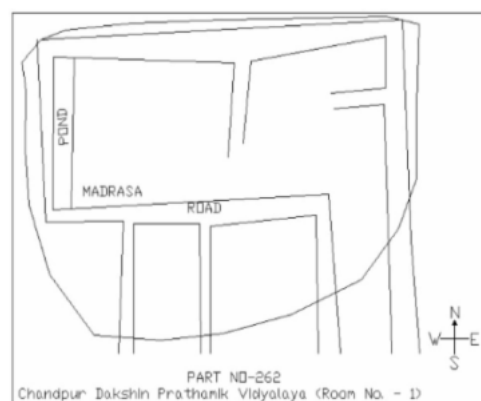

নির্বাচক নিবন্ধন আধিকারিকের স্বাক্ষর

Nazri Naksha

Google Map View

Polling Station Building Front View

Polling Station Front View

Cad View

Key MAP View

1 নাম : মোসাঃ মাফুজা খাতুন বিবি স্বামীর নাম : উবাইদুর রহমান বাড়ির নং : n0149 বয়স : 34 লিঙ্গ : মহিলা	UJM1260785 ফটো উপলব্ধ	2 নাম : কোহিনুর বিবি স্বামীর নাম : আসাদুল মণ্ডল বাড়ির নং : n0106 বয়স : 45 লিঙ্গ : মহিলা	GNN2133700 ফটো উপলব্ধ	3 নাম : মন্টু মন্ডল পিতার নাম : আওলাদ মন্ডল বাড়ির নং : n0106 বয়স : 43 লিঙ্গ : পুরুষ	GNN2133718 ফটো উপলব্ধ
4 নাম : কামাল হোসেন মন্ডল পিতার নাম : আওলাদ হোসেন মন্ডল বাড়ির নং : n0106 বয়স : 41 লিঙ্গ : পুরুষ	GNN2730372 ফটো উপলব্ধ	5 নাম : জামাল মণ্ডল পিতার নাম : গরীবুল মণ্ডল বাড়ির নং : n0106 বয়স : 36 লিঙ্গ : পুরুষ	UJM1085398 ফটো উপলব্ধ	6 নাম : মাফুজা বিবি স্বামীর নাম : মতুজ হালসনা বাড়ির নং : n0089 বয়স : 49 লিঙ্গ : মহিলা	UJM2114692 ফটো উপলব্ধ
7 নাম : রসুলারা বেওয়া স্বামীর নাম : মোজাম্মেল মণ্ডল বাড়ির নং : n0089 বয়স : 61 লিঙ্গ : মহিলা	UJM2904357 ফটো উপলব্ধ	8 নাম : সামারুল সেখ পিতার নাম : খিলাফত সেখ বাড়ির নং : n0088 বয়স : 43 লিঙ্গ : পুরুষ	GNN2728467 ফটো উপলব্ধ	9 নাম : মহলিমুল্লাহ বিবি স্বামীর নাম : সামারুল সেখ বাড়ির নং : n0088 বয়স : 36 লিঙ্গ : মহিলা	UJM1557446 ফটো উপলব্ধ
10 নাম : সমিরুল সেখ পিতার নাম : খিলাফত সেখ বাড়ির নং : n0088 বয়স : 30 লিঙ্গ : পুরুষ	UJM1683226 ফটো উপলব্ধ	11 নাম : আসরাফুল সেখ পিতার নাম : খিলাফত সেখ বাড়ির নং : n0088 বয়স : 40 লিঙ্গ : পুরুষ	GNN2639573 ফটো উপলব্ধ	12 নাম : সামসুল্লাহর বিবি স্বামীর নাম : সানারুল সেখ বাড়ির নং : n0088 বয়স : 37 লিঙ্গ : মহিলা	UJM1433531 ফটো উপলব্ধ
13 নাম : সানারুল সেখ পিতার নাম : খিলাফত সেখ বাড়ির নং : n0088 বয়স : 45 লিঙ্গ : পুরুষ	GNN2133866 ফটো উপলব্ধ	14 নাম : ফিরোজা বিবি স্বামীর নাম : আমিরুল সেখ বাড়ির নং : n0088 বয়স : 46 লিঙ্গ : মহিলা	GNN2133874 ফটো উপলব্ধ	15 নাম : আমিরুল সেখ পিতার নাম : খিলাফত সেখ বাড়ির নং : n0088 বয়স : 49 লিঙ্গ : পুরুষ	GNN2406999 ফটো উপলব্ধ
16 নাম : মোমেনা বেওয়া স্বামীর নাম : হিজাজুল সেখ বাড়ির নং : n0082 বয়স : 59 লিঙ্গ : মহিলা	GNN2407393 ফটো উপলব্ধ	17 নাম : হিয়াতন বিবি স্বামীর নাম : তুফাজ্জল সেখ বাড়ির নং : n0082 বয়স : 71 লিঙ্গ : মহিলা	UJM2286037 ফটো উপলব্ধ	18 নাম : কসিমদ্দিন মন্ডল পিতার নাম : জিব্রাইল মন্ডল বাড়ির নং : n0001 বয়স : 47 লিঙ্গ : পুরুষ	UJM2126910 ফটো উপলব্ধ
19 নাম : অছিয়া বিবি স্বামীর নাম : জিব্রাইল মণ্ডল বাড়ির নং : n0001 বয়স : 69 লিঙ্গ : মহিলা	WB/10/061/399204 ফটো উপলব্ধ	20 নাম : তমেজদ্দিন মণ্ডল পিতার নাম : ইসমাইল মণ্ডল বাড়ির নং : n0128 বয়স : 40 লিঙ্গ : পুরুষ	GNN2406833 ফটো উপলব্ধ	21 নাম : জাহাঙ্গীরা বিবি স্বামীর নাম : আবজাল মন্ডল বাড়ির নং : n0128 বয়স : 81 লিঙ্গ : মহিলা	GNN2133650 ফটো উপলব্ধ
22 নাম : বাইতুন বিবি স্বামীর নাম : আব্দুল বাসার মণ্ডল বাড়ির নং : n0128 বয়স : 50 লিঙ্গ : মহিলা	GNN2406841 ফটো উপলব্ধ	23 নাম : এরাম আলি সেখ পিতার নাম : জমসের সেখ বাড়ির নং : n0065 বয়স : 66 লিঙ্গ : পুরুষ	UJM2112480 ফটো উপলব্ধ	24 নাম : সালাউদ্দিন সেখ পিতার নাম : এরাম আলি সেখ বাড়ির নং : n0065 বয়স : 35 লিঙ্গ : পুরুষ	UJM1433382 ফটো উপলব্ধ
25 নাম : জেরজিল সেখ পিতার নাম : জমসের সেখ বাড়ির নং : n0065 বয়স : 61 লিঙ্গ : পুরুষ	UJM2121416 ফটো উপলব্ধ	26 নাম : সকেজান বিবি স্বামীর নাম : জেরজিল সেখ বাড়ির নং : n0065 বয়স : 51 লিঙ্গ : মহিলা	UJM2121465 ফটো উপলব্ধ	27 নাম : জাবের আলি সেখ পিতার নাম : জেরজিল সেখ বাড়ির নং : n0065 বয়স : 31 লিঙ্গ : পুরুষ	UJM1744192 ফটো উপলব্ধ
28 নাম : আবদুল কাদের সেখ পিতার নাম : জমসের সেখ বাড়ির নং : n0065 বয়স : 49 লিঙ্গ : পুরুষ	UJM2118032 ফটো উপলব্ধ	29 নাম : সেলিনা বিবি স্বামীর নাম : আব্দুল কাদের সেখ বাড়ির নং : n0065 বয়স : 46 লিঙ্গ : মহিলা	GNN2407062 ফটো উপলব্ধ	30 নাম : কারেজান বিবি স্বামীর নাম : ছিরাফত সেখ বাড়ির নং : n0066 বয়স : 77 লিঙ্গ : মহিলা	WB/10/061/390446 ফটো উপলব্ধ