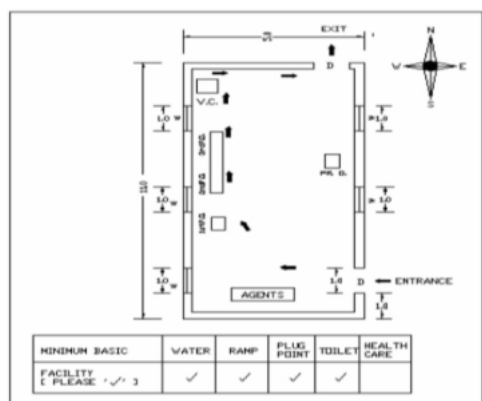

নির্বাচক নিবন্ধন আধিকারিকের স্বাক্ষর

Nazri Naksha

Google Map View

Polling Station Building Front View

Polling Station Front View

Cad View

Key MAP View

1 নাম : মোসাঃ মাফুজা খাতুন বিবি স্বামীর নাম : উবাইদুর রহমান বাড়ির নং : n0149 বয়স : 34 লিঙ্গ : মহিলা	UJM1260785 ফটো উপলব্ধ	2 নাম : কোহিনুর বিবি স্বামীর নাম : আসাদুল মণ্ডল বাড়ির নং : n0106 বয়স : 45 লিঙ্গ : মহিলা	GNN2133700 ফটো উপলব্ধ	3 নাম : মন্টু মন্ডল পিতার নাম : আওলাদ মন্ডল বাড়ির নং : n0106 বয়স : 43 লিঙ্গ : পুরুষ	GNN2133718 ফটো উপলব্ধ
4 নাম : কামাল হোসেন মন্ডল পিতার নাম : আওলাদ হোসেন মন্ডল বাড়ির নং : n0106 বয়স : 41 লিঙ্গ : পুরুষ	GNN2730372 ফটো উপলব্ধ	5 নাম : জামাল মণ্ডল পিতার নাম : গরীবুল মণ্ডল বাড়ির নং : n0106 বয়স : 36 লিঙ্গ : পুরুষ	UJM1085398 ফটো উপলব্ধ	6 নাম : মাফুজা বিবি স্বামীর নাম : মতুজ হালসনা বাড়ির নং : n0089 বয়স : 49 লিঙ্গ : মহিলা	UJM2114692 ফটো উপলব্ধ
7 নাম : রসুলারা বেওয়া স্বামীর নাম : মোজাম্মেল মণ্ডল বাড়ির নং : n0089 বয়স : 61 লিঙ্গ : মহিলা	UJM2904357 ফটো উপলব্ধ	8 নাম : সামারুল সেখ পিতার নাম : খিলাফত সেখ বাড়ির নং : n0088 বয়স : 43 লিঙ্গ : পুরুষ	GNN2728467 ফটো উপলব্ধ	9 নাম : মহলিমুল্লাহ বিবি স্বামীর নাম : সামারুল সেখ বাড়ির নং : n0088 বয়স : 36 লিঙ্গ : মহিলা	UJM1557446 ফটো উপলব্ধ
10 নাম : সমিরুল সেখ পিতার নাম : খিলাফত সেখ বাড়ির নং : n0088 বয়স : 30 লিঙ্গ : পুরুষ	UJM1683226 ফটো উপলব্ধ	11 নাম : আসরাফুল সেখ পিতার নাম : খিলাফত সেখ বাড়ির নং : n0088 বয়স : 40 লিঙ্গ : পুরুষ	GNN2639573 ফটো উপলব্ধ	12 নাম : সামসুল্লাহর বিবি স্বামীর নাম : সানারুল সেখ বাড়ির নং : n0088 বয়স : 37 লিঙ্গ : মহিলা	UJM1433531 ফটো উপলব্ধ
13 নাম : সানারুল সেখ পিতার নাম : খিলাফত সেখ বাড়ির নং : n0088 বয়স : 45 লিঙ্গ : পুরুষ	GNN2133866 ফটো উপলব্ধ	14 নাম : ফিরোজা বিবি স্বামীর নাম : আমিরুল সেখ বাড়ির নং : n0088 বয়স : 46 লিঙ্গ : মহিলা	GNN2133874 ফটো উপলব্ধ	15 নাম : আমিরুল সেখ পিতার নাম : খিলাফত সেখ বাড়ির নং : n0088 বয়স : 49 লিঙ্গ : পুরুষ	GNN2406999 ফটো উপলব্ধ
16 নাম : মোমেনা বেওয়া স্বামীর নাম : হিজাজুল সেখ বাড়ির নং : n0082 বয়স : 59 লিঙ্গ : মহিলা	GNN2407393 ফটো উপলব্ধ	17 নাম : হিয়াতন বিবি স্বামীর নাম : তুফাজ্জল সেখ বাড়ির নং : n0082 বয়স : 71 লিঙ্গ : মহিলা	UJM2286037 ফটো উপলব্ধ	18 নাম : কসিমদ্দিন মন্ডল পিতার নাম : জিব্রাইল মন্ডল বাড়ির নং : n0001 বয়স : 47 লিঙ্গ : পুরুষ	UJM2126910 ফটো উপলব্ধ
19 নাম : অছিয়া বিবি স্বামীর নাম : জিব্রাইল মণ্ডল বাড়ির নং : n0001 বয়স : 69 লিঙ্গ : মহিলা	WB/10/061/399204 ফটো উপলব্ধ	20 নাম : তমেজদ্দিন মণ্ডল পিতার নাম : ইসমাইল মণ্ডল বাড়ির নং : n0128 বয়স : 40 লিঙ্গ : পুরুষ	GNN2406833 ফটো উপলব্ধ	21 নাম : জাহাঙ্গীরা বিবি স্বামীর নাম : আবজাল মন্ডল বাড়ির নং : n0128 বয়স : 81 লিঙ্গ : মহিলা	GNN2133650 ফটো উপলব্ধ
22 নাম : বাইতুন বিবি স্বামীর নাম : আব্দুল বাসার মণ্ডল বাড়ির নং : n0128 বয়স : 50 লিঙ্গ : মহিলা	GNN2406841 ফটো উপলব্ধ	23 নাম : এরাম আলি সেখ পিতার নাম : জমসের সেখ বাড়ির নং : n0065 বয়স : 66 লিঙ্গ : পুরুষ	UJM2112480 ফটো উপলব্ধ	24 নাম : সালাউদ্দিন সেখ পিতার নাম : এরাম আলি সেখ বাড়ির নং : n0065 বয়স : 35 লিঙ্গ : পুরুষ	UJM1433382 ফটো উপলব্ধ
25 নাম : জেরজিল সেখ পিতার নাম : জমসের সেখ বাড়ির নং : n0065 বয়স : 61 লিঙ্গ : পুরুষ	UJM2121416 ফটো উপলব্ধ	26 নাম : সকেজান বিবি স্বামীর নাম : জেরজিল সেখ বাড়ির নং : n0065 বয়স : 51 লিঙ্গ : মহিলা	UJM2121465 ফটো উপলব্ধ	27 নাম : জাবের আলি সেখ পিতার নাম : জেরজিল সেখ বাড়ির নং : n0065 বয়স : 31 লিঙ্গ : পুরুষ	UJM1744192 ফটো উপলব্ধ
28 নাম : আবদুল কাদের সেখ পিতার নাম : জমসের সেখ বাড়ির নং : n0065 বয়স : 49 লিঙ্গ : পুরুষ	UJM2118032 ফটো উপলব্ধ	29 নাম : সেলিনা বিবি স্বামীর নাম : আব্দুল কাদের সেখ বাড়ির নং : n0065 বয়স : 46 লিঙ্গ : মহিলা	GNN2407062 ফটো উপলব্ধ	30 নাম : কারেজান বিবি স্বামীর নাম : ছিরাফত সেখ বাড়ির নং : n0066 বয়স : 77 লিঙ্গ : মহিলা	WB/10/061/390446 ফটো উপলব্ধ