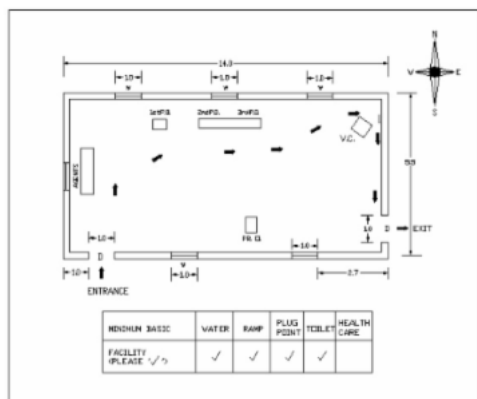

নির্বাচক নিবন্ধন আধিকারিকের স্বাক্ষর

Nazri Naksha

Google Map View

Polling Station Building Front View

Polling Station Front View

Cad View

Key MAP View

1 নাম : অঞ্জলী ঘোষ স্বামীর নাম: স্বপন কুমার ঘোষ বাড়ির নং : n0029 বয়স : 50 লিঙ্গ : মহিলা	UJM2885051 ফটো উপলব্ধ	2 নাম : মফিজল সেখ পিতার নাম: আবুহানিফ সেখ বাড়ির নং : n0006 বয়স : 37 লিঙ্গ : পুরুষ	UJM1089622 ফটো উপলব্ধ	3 নাম : বেদলাল সেখ পিতার নাম: আবু হানিফ সেখ বাড়ির নং : n0006 বয়স : 32 লিঙ্গ : পুরুষ	UJM1558006 ফটো উপলব্ধ
4 নাম : খুরসিদা খাতুন স্বামীর নাম: আবুহিনজিলা সেখ বাড়ির নং : n0006 বয়স : 31 লিঙ্গ : মহিলা	UJM1561141 ফটো উপলব্ধ	5 নাম : ফাতেমা বিবি স্বামীর নাম: ছাদের আলী সেখ বাড়ির নং : n0007 বয়স : 76 লিঙ্গ : মহিলা	GNN2637825 ফটো উপলব্ধ	6 নাম : মছেদা বিবি স্বামীর নাম: আক্কার আলী সেখ বাড়ির নং : n0007 বয়স : 52 লিঙ্গ : মহিলা	GNN2637833 ফটো উপলব্ধ
7 নাম : রিজিয়া খাতুন স্বামীর নাম: জাহাঙ্গীর সেখ বাড়ির নং : n0007 বয়স : 37 লিঙ্গ : মহিলা	UJM1089655 ফটো উপলব্ধ	8 নাম : সাহাজাহান সেখ পিতার নাম: আক্কার আলি সেখ বাড়ির নং : n0007 বয়স : 36 লিঙ্গ : পুরুষ	GNN2800886 ফটো উপলব্ধ	9 নাম : সেলিনা বিবি স্বামীর নাম: সাহাজাহান সেখ বাড়ির নং : n0007 বয়স : 31 লিঙ্গ : মহিলা	UJM1557800 ফটো উপলব্ধ
10 নাম : জাহাঙ্গীর সেখ পিতার নাম: আক্কার আলি সেখ বাড়ির নং : n0007 বয়স : 36 লিঙ্গ : পুরুষ	GNN2800894 ফটো উপলব্ধ	11 নাম : আলমগীর সেখ পিতার নাম: আক্কার আলি সেখ বাড়ির নং : n0007 বয়স : 33 লিঙ্গ : পুরুষ	UJM1558014 ফটো উপলব্ধ	12 নাম : রকিয়া বেওয়া স্বামীর নাম: মমতাজ সেখ বাড়ির নং : n0006 বয়স : 77 লিঙ্গ : মহিলা	UJM1089606 ফটো উপলব্ধ
13 নাম : অবুহানিফ সেখ পিতার নাম: মমতাজ সেখ বাড়ির নং : n0006 বয়স : 59 লিঙ্গ : পুরুষ	UJM1089614 ফটো উপলব্ধ	14 নাম : রাফিয়া বিবি স্বামীর নাম: আবুহানিফ সেখ বাড়ির নং : n0006 বয়স : 50 লিঙ্গ : মহিলা	GNN2637791 ফটো উপলব্ধ	15 নাম : মোসাঃ সুফিয়া স্বামীর নাম: আবুজার সেখ বাড়ির নং : n0006 বয়স : 39 লিঙ্গ : মহিলা	UJM1557842 ফটো উপলব্ধ
16 নাম : আব্বাচ সেখ পিতার নাম: মুজাদ সেখ বাড়ির নং : n0001 বয়স : 46 লিঙ্গ : পুরুষ	GNN2403822 ফটো উপলব্ধ	17 নাম : খুশিনা বিবি স্বামীর নাম: আব্বাচ সেখ বাড়ির নং : n0001 বয়স : 45 লিঙ্গ : মহিলা	GNN2405900 ফটো উপলব্ধ	18 নাম : মুব্বাস সেখ পিতার নাম: মুজাদ সেখ বাড়ির নং : n0001 বয়স : 44 লিঙ্গ : পুরুষ	GNN2275329 ফটো উপলব্ধ
19 নাম : মালেকা বিবি স্বামীর নাম: ইসমাইল সেখ বাড়ির নং : n0104 বয়স : 52 লিঙ্গ : মহিলা	UJM1088376 ফটো উপলব্ধ	20 নাম : চাঁদ গোপাল ঘোষ পিতার নাম: বিশ্বনাথ ঘোষ বাড়ির নং : n0093 বয়স : 38 লিঙ্গ : পুরুষ	UJM1261056 ফটো উপলব্ধ	21 নাম : প্রশান্ত ঘোষ পিতার নাম: অজয় ঘোষ বাড়ির নং : n0093 বয়স : 33 লিঙ্গ : পুরুষ	UJM1433598 ফটো উপলব্ধ
22 নাম : মঞ্জুলা বিবি স্বামীর নাম: মুব্বাস সেখ বাড়ির নং : n0001 বয়স : 31 লিঙ্গ : মহিলা	UJM1557859 ফটো উপলব্ধ	23 নাম : আবু হিনজিলা সেখ পিতার নাম: মমতাজ সেখ বাড়ির নং : n0006 বয়স : 54 লিঙ্গ : পুরুষ	GNN2637809 ফটো উপলব্ধ	24 নাম : মহিদুল বিশ্বাস পিতার নাম: ইমাজুদ্দিন বিশ্বাস বাড়ির নং : এন0001 বয়স : 27 লিঙ্গ : পুরুষ	UJM1888395 ফটো উপলব্ধ
25 নাম : মালতি ঘোষ স্বামীর নাম: অনিমেষ ঘোষ বাড়ির নং : 146 বয়স : 25 লিঙ্গ : মহিলা	UJM2439131 ফটো উপলব্ধ	26 নাম : প্রতিমা ঘোষ স্বামীর নাম: বৃন্দাবন ঘোষ বাড়ির নং : n0032 বয়স : 66 লিঙ্গ : মহিলা	GNN2636892 ফটো উপলব্ধ	27 নাম : শিউলি বিশ্বাস স্বামীর নাম: আমানুল বিশ্বাস বাড়ির নং : টা0116 বয়স : 45 লিঙ্গ : মহিলা	UJM2467769 ফটো উপলব্ধ
28 নাম : পিঙ্কি ঘোষ স্বামীর নাম: রাকেশ ঘোষ বাড়ির নং : n0258 বয়স : 29 লিঙ্গ : মহিলা	UJM1919257 ফটো উপলব্ধ	29 নাম : দীপালী ঘোষ স্বামীর নাম: অজয় ঘোষ বাড়ির নং : n0093 বয়স : 56 লিঙ্গ : মহিলা	GNN2636124 ফটো উপলব্ধ	30 নাম : সুসুমা ঘোষ স্বামীর নাম: তরুণ ঘোষ বাড়ির নং : n0032 বয়স : 34 লিঙ্গ : মহিলা	UJM1557602 ফটো উপলব্ধ