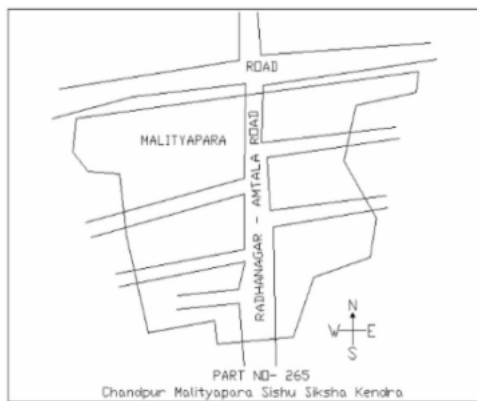

Nazri Naksha