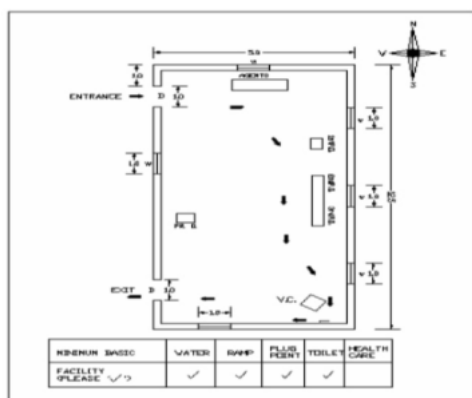

নির্বাচক নিবন্ধন আধিকারিকের স্বাক্ষর

Nazri Naksha

Google Map View

Polling Station Building Front View

Polling Station Front View

Cad View

Key MAP View

1 নাম : পারুল্লা বিবি স্বামীর নাম: মুঞ্জিল সেখ বাড়ির নং : n0131 বয়স : 43 লিঙ্গ : মহিলা	GNN2409795 ফটো উপলব্ধ	2 নাম : ইসরাইল মন্ডল পিতার নাম: আবুল মন্ডল বাড়ির নং : n0010 বয়স : 56 লিঙ্গ : পুরুষ	UJM2117547 ফটো উপলব্ধ	3 নাম : খোদাবক্স মন্ডল পিতার নাম: আবুল মন্ডল বাড়ির নং : n0010 বয়স : 56 লিঙ্গ : পুরুষ	UJM2114338 ফটো উপলব্ধ
4 নাম : মতিউর রহমান মন্ডল পিতার নাম: বাবুল হক মন্ডল বাড়ির নং : n0034 বয়স : 51 লিঙ্গ : পুরুষ	WB/10/061/396460 ফটো উপলব্ধ	5 নাম : নার্গিস খাতুন স্বামীর নাম: মতিউর রহমান মন্ডল বাড়ির নং : n0034 বয়স : 41 লিঙ্গ : মহিলা	GNN2731636 ফটো উপলব্ধ	6 নাম : টুনটুন বিবি স্বামীর নাম: হাসান মন্ডল বাড়ির নং : n0055 বয়স : 39 লিঙ্গ : মহিলা	GNN2569218 ফটো উপলব্ধ
7 নাম : লুতফুসসা বিবি স্বামীর নাম: জুল্লু রহমান সেখ বাড়ির নং : n0029 বয়স : 73 লিঙ্গ : মহিলা	WB/10/061/396714 ফটো উপলব্ধ	8 নাম : মহঃ মুর্শিদ সেখ পিতার নাম: জুল্লু রহমান সেখ বাড়ির নং : n0029 বয়স : 33 লিঙ্গ : পুরুষ	GNN2569416 ফটো উপলব্ধ	9 নাম : ছপুরা বিবি স্বামীর নাম: গফুর সেখ বাড়ির নং : n0011 বয়স : 73 লিঙ্গ : মহিলা	WB/10/061/396735 ফটো উপলব্ধ
10 নাম : মিজারুল সেখ পিতার নাম: গফুর সেখ বাড়ির নং : n0011 বয়স : 49 লিঙ্গ : পুরুষ	WB/10/061/396736 ফটো উপলব্ধ	11 নাম : নুরজাহান বিবি স্বামীর নাম: মিজারুল সেখ বাড়ির নং : n0011 বয়স : 41 লিঙ্গ : মহিলা	GNN2569408 ফটো উপলব্ধ	12 নাম : জিয়ারুল মণ্ডল পিতার নাম: গফুর মণ্ডল বাড়ির নং : n0011 বয়স : 41 লিঙ্গ : পুরুষ	GNN2802460 ফটো উপলব্ধ
13 নাম : চম্পা বিবি স্বামীর নাম: জিয়ারুল মণ্ডল বাড়ির নং : n0011 বয়স : 33 লিঙ্গ : মহিলা	UJM1684562 ফটো উপলব্ধ	14 নাম : খুর্সিদ মন্ডল পিতার নাম: মিজারুল মন্ডল বাড়ির নং : এন0011 বয়স : 22 লিঙ্গ : পুরুষ	UJM2875953 ফটো উপলব্ধ	15 নাম : সখিনা বিবি স্বামীর নাম: হজরত মালিত্যা বাড়ির নং : n0052 বয়স : 79 লিঙ্গ : মহিলা	WB/10/061/396611 ফটো উপলব্ধ
16 নাম : গোলাম হোসেন মালিত্যা পিতার নাম: হজরত মালিত্যা বাড়ির নং : n0052 বয়স : 57 লিঙ্গ : পুরুষ	UJM1559467 ফটো উপলব্ধ	17 নাম : অমেতন বিবি স্বামীর নাম: আবুতাহের মন্ডল বাড়ির নং : n0019 বয়স : 59 লিঙ্গ : মহিলা	UJM2122786 ফটো উপলব্ধ	18 নাম : আবুতাহের মন্ডল পিতার নাম: কালিমুদ্দিন মন্ডল বাড়ির নং : n0019 বয়স : 57 লিঙ্গ : পুরুষ	UJM2762003 ফটো উপলব্ধ
19 নাম : শাহেনশা মন্ডল পিতার নাম: আবুতালেব মন্ডল বাড়ির নং : n0019 বয়স : 38 লিঙ্গ : পুরুষ	GNN2569234 ফটো উপলব্ধ	20 নাম : মৌসুমী খন্দেকার স্বামীর নাম: সরফরাজ নওয়াজ বাড়ির নং : n0032 বয়স : 40 লিঙ্গ : মহিলা	UJM1102680 ফটো উপলব্ধ	21 নাম : সরফরাজ নওয়াজ পিতার নাম: আবদুস সাত্তার বাড়ির নং : n0032 বয়স : 45 লিঙ্গ : পুরুষ	UJM2118289 ফটো উপলব্ধ
22 নাম : মহবুল মণ্ডল পিতার নাম: জেলহক মণ্ডল বাড়ির নং : n0055 বয়স : 42 লিঙ্গ : পুরুষ	GNN2136612 ফটো উপলব্ধ	23 নাম : রাজু মন্ডল পিতার নাম: সাহাজুল মন্ডল বাড়ির নং : n0158 বয়স : 28 লিঙ্গ : পুরুষ	UJM1829449 ফটো উপলব্ধ	24 নাম : ফেরদৌসী বিবি স্বামীর নাম: রাজু মন্ডল বাড়ির নং : n0158 বয়স : 30 লিঙ্গ : মহিলা	UJM1829456 ফটো উপলব্ধ
25 নাম : রাজিয়া বিবি স্বামীর নাম: মহবুল মন্ডল বাড়ির নং : n0055 বয়স : 29 লিঙ্গ : মহিলা	UJM1829472 ফটো উপলব্ধ	26 নাম : হিলটন সেখ পিতার নাম: ইস্তাজুল সেখ বাড়ির নং : n0179 বয়স : 31 লিঙ্গ : পুরুষ	UJM1684398 ফটো উপলব্ধ	27 নাম : মাজু বিবি স্বামীর নাম: খোদাবক্স সেখ বাড়ির নং : n0181 বয়স : 76 লিঙ্গ : মহিলা	WB/10/061/396906 ফটো উপলব্ধ
28 নাম : রহিমা বিবি স্বামীর নাম: জাকির সেখ বাড়ির নং : n0132 বয়স : 43 লিঙ্গ : মহিলা	GNN2409779 ফটো উপলব্ধ	29 নাম : আব্বাস মন্ডল পিতার নাম: আবুতাহের মন্ডল বাড়ির নং : n0019 বয়স : 39 লিঙ্গ : পুরুষ	GNN2569242 ফটো উপলব্ধ	30 নাম : রোকিয়া বিবি স্বামীর নাম: জায়রুল সেখ বাড়ির নং : n0182 বয়স : 37 লিঙ্গ : মহিলা	UJM1300961 ফটো উপলব্ধ