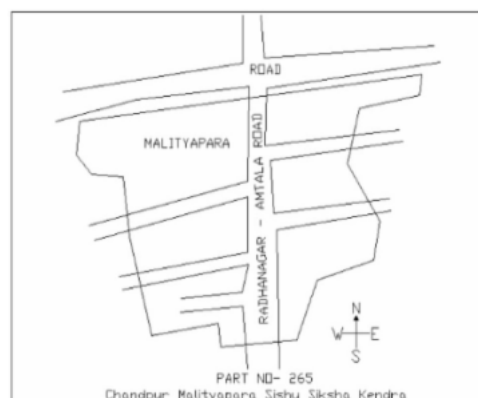

Key MAP View