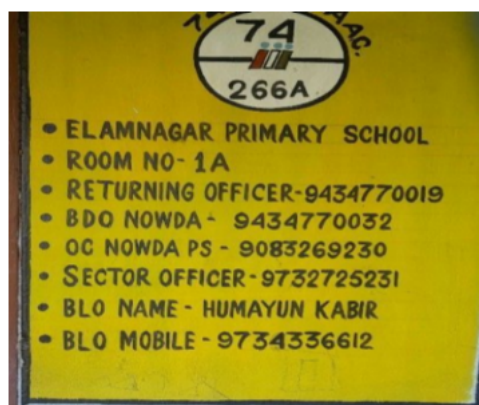

নির্বাচক নিবন্ধন আধিকারিকের স্বাক্ষর

Nazri Naksha

Google Map View

Polling Station Building Front View

Polling Station Front View

Cad View

Key MAP View

1 নাম : পারুল্লা বিবি স্বামীর নাম: মুঞ্জিল সেখ বাড়ির নং : n0131 বয়স : 43 লিঙ্গ : মহিলা	GNN2409795 ফটো উপলব্ধ	2 নাম : ইসরাইল মন্ডল পিতার নাম: আবুল মন্ডল বাড়ির নং : n0010 বয়স : 56 লিঙ্গ : পুরুষ	UJM2117547 ফটো উপলব্ধ	3 নাম : খোদাবক্স মন্ডল পিতার নাম: আবুল মন্ডল বাড়ির নং : n0010 বয়স : 56 লিঙ্গ : পুরুষ	UJM2114338 ফটো উপলব্ধ
4 নাম : মতিউর রহমান মন্ডল পিতার নাম: বাবুল হক মন্ডল বাড়ির নং : n0034 বয়স : 51 লিঙ্গ : পুরুষ	WB/10/061/396460 ফটো উপলব্ধ	5 নাম : নার্গিস খাতুন স্বামীর নাম: মতিউর রহমান মন্ডল বাড়ির নং : n0034 বয়স : 41 লিঙ্গ : মহিলা	GNN2731636 ফটো উপলব্ধ	6 নাম : টুনটুন বিবি স্বামীর নাম: হাসান মন্ডল বাড়ির নং : n0055 বয়স : 39 লিঙ্গ : মহিলা	GNN2569218 ফটো উপলব্ধ
7 নাম : লুতফুসসা বিবি স্বামীর নাম: জুল্লু রহমান সেখ বাড়ির নং : n0029 বয়স : 73 লিঙ্গ : মহিলা	WB/10/061/396714 ফটো উপলব্ধ	8 নাম : মহঃ মুর্শিদ সেখ পিতার নাম: জুল্লু রহমান সেখ বাড়ির নং : n0029 বয়স : 33 লিঙ্গ : পুরুষ	GNN2569416 ফটো উপলব্ধ	9 নাম : ছপুরা বিবি স্বামীর নাম: গফুর সেখ বাড়ির নং : n0011 বয়স : 73 লিঙ্গ : মহিলা	WB/10/061/396735 ফটো উপলব্ধ
10 নাম : মিজারুল সেখ পিতার নাম: গফুর সেখ বাড়ির নং : n0011 বয়স : 49 লিঙ্গ : পুরুষ	WB/10/061/396736 ফটো উপলব্ধ	11 নাম : নুরজাহান বিবি স্বামীর নাম: মিজারুল সেখ বাড়ির নং : n0011 বয়স : 41 লিঙ্গ : মহিলা	GNN2569408 ফটো উপলব্ধ	12 নাম : জিয়ারুল মণ্ডল পিতার নাম: গফুর মণ্ডল বাড়ির নং : n0011 বয়স : 41 লিঙ্গ : পুরুষ	GNN2802460 ফটো উপলব্ধ
13 নাম : চম্পা বিবি স্বামীর নাম: জিয়ারুল মণ্ডল বাড়ির নং : n0011 বয়স : 33 লিঙ্গ : মহিলা	UJM1684562 ফটো উপলব্ধ	14 নাম : খুর্সিদ মন্ডল পিতার নাম: মিজারুল মন্ডল বাড়ির নং : এন0011 বয়স : 22 লিঙ্গ : পুরুষ	UJM2875953 ফটো উপলব্ধ	15 নাম : সখিনা বিবি স্বামীর নাম: হজরত মালিত্যা বাড়ির নং : n0052 বয়স : 79 লিঙ্গ : মহিলা	WB/10/061/396611 ফটো উপলব্ধ
16 নাম : গোলাম হোসেন মালিত্যা পিতার নাম: হজরত মালিত্যা বাড়ির নং : n0052 বয়স : 57 লিঙ্গ : পুরুষ	UJM1559467 ফটো উপলব্ধ	17 নাম : অমেতন বিবি স্বামীর নাম: আবুতাহের মন্ডল বাড়ির নং : n0019 বয়স : 59 লিঙ্গ : মহিলা	UJM2122786 ফটো উপলব্ধ	18 নাম : আবুতাহের মন্ডল পিতার নাম: কালিমুদ্দিন মন্ডল বাড়ির নং : n0019 বয়স : 57 লিঙ্গ : পুরুষ	UJM2762003 ফটো উপলব্ধ
19 নাম : শাহেনশা মন্ডল পিতার নাম: আবুতালেব মন্ডল বাড়ির নং : n0019 বয়স : 38 লিঙ্গ : পুরুষ	GNN2569234 ফটো উপলব্ধ	20 নাম : মৌসুমী খন্দেকার স্বামীর নাম: সরফরাজ নওয়াজ বাড়ির নং : n0032 বয়স : 40 লিঙ্গ : মহিলা	UJM1102680 ফটো উপলব্ধ	21 নাম : সরফরাজ নওয়াজ পিতার নাম: আবদুস সাত্তার বাড়ির নং : n0032 বয়স : 45 লিঙ্গ : পুরুষ	UJM2118289 ফটো উপলব্ধ
22 নাম : মহবুল মণ্ডল পিতার নাম: জেলহক মণ্ডল বাড়ির নং : n0055 বয়স : 42 লিঙ্গ : পুরুষ	GNN2136612 ফটো উপলব্ধ	23 নাম : রাজু মন্ডল পিতার নাম: সাহাজুল মন্ডল বাড়ির নং : n0158 বয়স : 28 লিঙ্গ : পুরুষ	UJM1829449 ফটো উপলব্ধ	24 নাম : ফেরদৌসী বিবি স্বামীর নাম: রাজু মন্ডল বাড়ির নং : n0158 বয়স : 30 লিঙ্গ : মহিলা	UJM1829456 ফটো উপলব্ধ
25 নাম : রাজিয়া বিবি স্বামীর নাম: মহবুল মন্ডল বাড়ির নং : n0055 বয়স : 29 লিঙ্গ : মহিলা	UJM1829472 ফটো উপলব্ধ	26 নাম : হিলটন সেখ পিতার নাম: ইস্তাজুল সেখ বাড়ির নং : n0179 বয়স : 31 লিঙ্গ : পুরুষ	UJM1684398 ফটো উপলব্ধ	27 নাম : মাজু বিবি স্বামীর নাম: খোদাবক্স সেখ বাড়ির নং : n0181 বয়স : 76 লিঙ্গ : মহিলা	WB/10/061/396906 ফটো উপলব্ধ
28 নাম : রহিমা বিবি স্বামীর নাম: জাকির সেখ বাড়ির নং : n0132 বয়স : 43 লিঙ্গ : মহিলা	GNN2409779 ফটো উপলব্ধ	29 নাম : আব্বাস মন্ডল পিতার নাম: আবুতাহের মন্ডল বাড়ির নং : n0019 বয়স : 39 লিঙ্গ : পুরুষ	GNN2569242 ফটো উপলব্ধ	30 নাম : রোকিয়া বিবি স্বামীর নাম: জায়রুল সেখ বাড়ির নং : n0182 বয়স : 37 লিঙ্গ : মহিলা	UJM1300961 ফটো উপলব্ধ