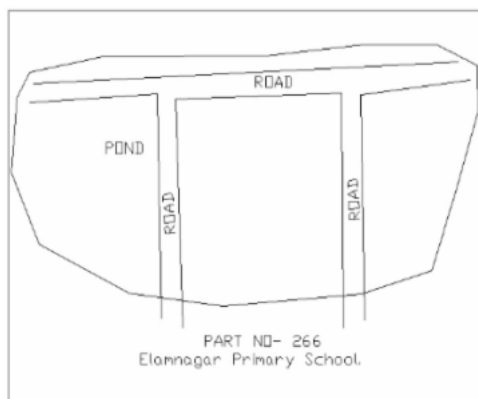

Nazri Naksha