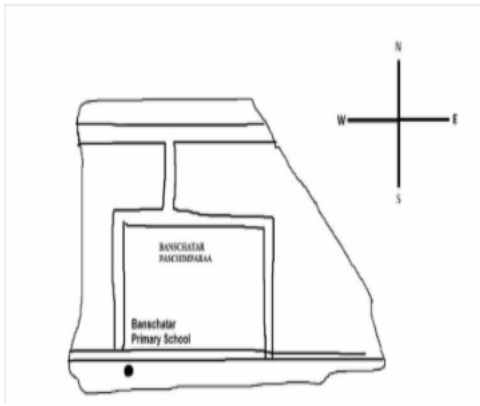

Nazri Naksha