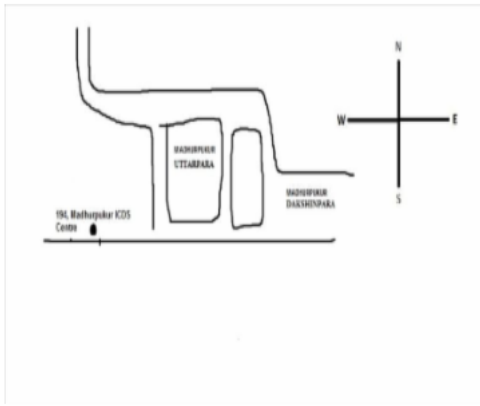

Nazri Naksha