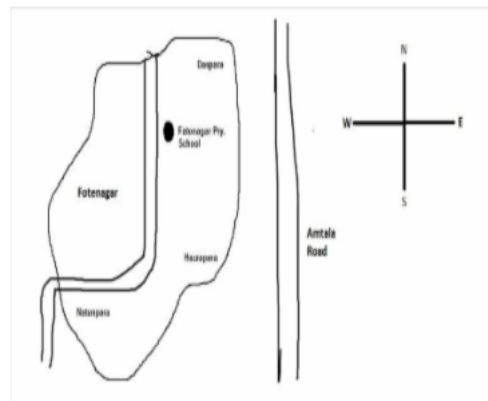

Key MAP View