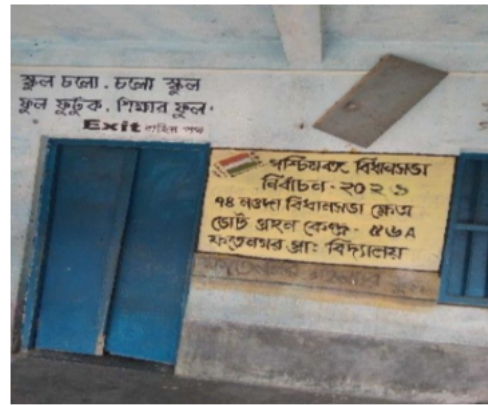

নির্বাচক নিবন্ধন আধিকারিকের স্বাক্ষর

Nazri Naksha

Google Map View

Polling Station Building Front View

Polling Station Front View

Cad View

Key MAP View

1 নাম : পিঙ্কি মণ্ডল স্বামীর নাম: চন্দন মণ্ডল বাড়ির নং : n0069 বয়স : 31 লিঙ্গ : মহিলা	UJM1597285 ফটো উপলব্ধ	2 নাম : চন্দন মন্ডল পিতার নাম: চৈতন্য মন্ডল বাড়ির নং : n0069 বয়স : 37 লিঙ্গ : পুরুষ	DTN2865087 ফটো উপলব্ধ	3 নাম : সত্যরানী মন্ডল স্বামীর নাম: চৈতন্য মন্ডল বাড়ির নং : n0069 বয়স : 56 লিঙ্গ : মহিলা	UJM2245033 ফটো উপলব্ধ
4 নাম : চৈতন্য মন্ডল পিতার নাম: আনন্দ মন্ডল বাড়ির নং : n0069 বয়স : 59 লিঙ্গ : পুরুষ	DTN0307033 ফটো উপলব্ধ	5 নাম : লক্ষ্মী হাজরা স্বামীর নাম: গোস্বামী গোপাল হাজরা বাড়ির নং : এন0125 বয়স : 30 লিঙ্গ : মহিলা	UJM2051258 ফটো উপলব্ধ	6 নাম : মৌসুমী মন্ডল স্বামীর নাম: সন্দীপ মন্ডল বাড়ির নং : N0069 বয়স : 24 লিঙ্গ : মহিলা	UJM2460764 ফটো উপলব্ধ
7 নাম : রাখী দাস স্বামীর নাম: দেব শরন দাস বাড়ির নং : এন0109 বয়স : 26 লিঙ্গ : মহিলা	UJM2675718 ফটো উপলব্ধ	8 নাম : সুজয় মন্ডল পিতার নাম: বিজয় মন্ডল বাড়ির নং : এন0206 বয়স : 23 লিঙ্গ : পুরুষ	UJM2670339 ফটো উপলব্ধ	9 নাম : প্রতাপ মন্ডল পিতার নাম: পঞ্চনন মন্ডল বাড়ির নং : এন0170 বয়স : 23 লিঙ্গ : পুরুষ	UJM2670354 ফটো উপলব্ধ
10 নাম : অচিশমান মন্ডল পিতার নাম: প্রশান্ত মন্ডল বাড়ির নং : এন0165 বয়স : 23 লিঙ্গ : পুরুষ	UJM2670404 ফটো উপলব্ধ	11 নাম : বিদিশা মন্ডল পিতার নাম: বুদ্ধদেব মন্ডল বাড়ির নং : এন00202 বয়স : 23 লিঙ্গ : মহিলা	UJM2670198 ফটো উপলব্ধ	12 নাম : মামনি দাস স্বামীর নাম: মঙ্গল দাস বাড়ির নং : এন0116 বয়স : 24 লিঙ্গ : মহিলা	UJM2670230 ফটো উপলব্ধ
13 নাম : সুমন হাজরা পিতার নাম: প্রশান্ত হাজরা বাড়ির নং : এন0141 বয়স : 22 লিঙ্গ : পুরুষ	UJM2714970 ফটো উপলব্ধ	14 নাম : সম্রাট হাজরা পিতার নাম: প্রশান্ত হাজরা বাড়ির নং : এন0141 বয়স : 24 লিঙ্গ : পুরুষ	UJM2714988 ফটো উপলব্ধ	15 নাম : ল্যাব মন্ডল পিতার নাম: বাবু মন্ডল বাড়ির নং : এন0192 বয়স : 23 লিঙ্গ : পুরুষ	UJM2715050 ফটো উপলব্ধ
16 নাম : কুশ মন্ডল পিতার নাম: বাবু মন্ডল বাড়ির নং : এন0192 বয়স : 23 লিঙ্গ : পুরুষ	UJM2715068 ফটো উপলব্ধ	17 নাম : রাখী স্বর্ণকার স্বামীর নাম: কল্লোল বিশ্বাস বাড়ির নং : এন0209 বয়স : 37 লিঙ্গ : মহিলা	UJM2715092 ফটো উপলব্ধ	18 নাম : সুকুমারী হাজরা পিতার নাম: গজল হাজরা বাড়ির নং : এন0131 বয়স : 28 লিঙ্গ : মহিলা	UJM2715100 ফটো উপলব্ধ
19 নাম : হৈরানী মন্ডল স্বামীর নাম: জগন্নাথ মন্ডল বাড়ির নং : এন0195 বয়স : 43 লিঙ্গ : মহিলা	UJM2715118 ফটো উপলব্ধ	20 নাম : শেফালী দাস স্বামীর নাম: বিষ্ণু দাস বাড়ির নং : এন0094 বয়স : 24 লিঙ্গ : মহিলা	UJM2715126 ফটো উপলব্ধ	21 নাম : মায়া হাজরা অন্যান্য: শিশুমোতি হাজরা বাড়ির নং : এন0125 বয়স : 54 লিঙ্গ : মহিলা	UJM2715142 ফটো উপলব্ধ
22 নাম : গৌড় হোরি হাজরা অন্যান্য: শিশুমোতি হাজরা বাড়ির নং : এন0125 বয়স : 33 লিঙ্গ : পুরুষ	UJM2715159 ফটো উপলব্ধ	23 নাম : সন্দীপ দাস পিতার নাম: সঞ্জয় দাস বাড়ির নং : এন0109 বয়স : 22 লিঙ্গ : পুরুষ	UJM2714780 ফটো উপলব্ধ	24 নাম : দেবী মন্ডল স্বামীর নাম: বিশ্বজিৎ মন্ডল বাড়ির নং : ফতেনগর বয়স : 29 লিঙ্গ : মহিলা	UJM2714996 ফটো উপলব্ধ
25 নাম : চম্পা দাস স্বামীর নাম: কার্তিক দাস বাড়ির নং : এন0094 বয়স : 22 লিঙ্গ : মহিলা	UJM2715209 ফটো উপলব্ধ	26 নাম : মাম্পি দাস স্বামীর নাম: অরুণ দাস বাড়ির নং : এন0095 বয়স : 23 লিঙ্গ : মহিলা	UJM2715175 ফটো উপলব্ধ	27 নাম : কানন হাজরা অন্যান্য: শিশুমতি হাজরা বাড়ির নং : এন0125 বয়স : 31 লিঙ্গ : মহিলা	UJM2715167 ফটো উপলব্ধ
28 নাম : খোকন দাস পিতার নাম: দীলিপ দাস বাড়ির নং : এন0109 বয়স : 32 লিঙ্গ : পুরুষ	UJM2670313 ফটো উপলব্ধ	29 নাম : স্বপন মন্ডল পিতার নাম: কমলাকান্ত মন্ডল বাড়ির নং : এন0206 বয়স : 26 লিঙ্গ : পুরুষ	UJM2670297 ফটো উপলব্ধ	30 নাম : সঞ্জয় মন্ডল পিতার নাম: মৃত বিজয় মন্ডল বাড়ির নং : এন0206 বয়স : 23 লিঙ্গ : পুরুষ	UJM2670255 ফটো উপলব্ধ