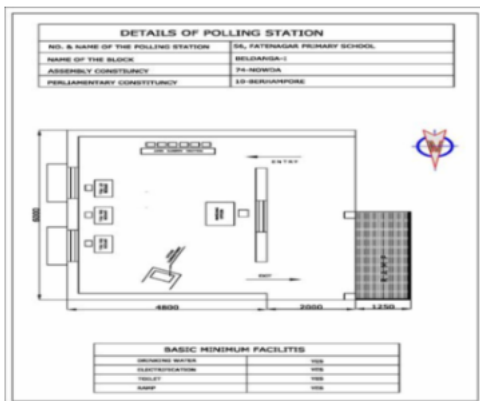

নির্বাচক নিবন্ধন আধিকারিকের স্বাক্ষর

Nazri Naksha

Google Map View

Polling Station Building Front View

Polling Station Front View

Cad View

Key MAP View

1 নাম : পিঙ্কি মণ্ডল স্বামীর নাম: চন্দন মণ্ডল বাড়ির নং : n0069 বয়স : 31 লিঙ্গ : মহিলা	UJM1597285 ফটো উপলব্ধ	2 নাম : চন্দন মন্ডল পিতার নাম: চৈতন্য মন্ডল বাড়ির নং : n0069 বয়স : 37 লিঙ্গ : পুরুষ	DTN2865087 ফটো উপলব্ধ	3 নাম : সত্যরানী মন্ডল স্বামীর নাম: চৈতন্য মন্ডল বাড়ির নং : n0069 বয়স : 56 লিঙ্গ : মহিলা	UJM2245033 ফটো উপলব্ধ
4 নাম : চৈতন্য মন্ডল পিতার নাম: আনন্দ মন্ডল বাড়ির নং : n0069 বয়স : 59 লিঙ্গ : পুরুষ	DTN0307033 ফটো উপলব্ধ	5 নাম : লক্ষ্মী হাজরা স্বামীর নাম: গোস্বামী গোপাল হাজরা বাড়ির নং : এন0125 বয়স : 30 লিঙ্গ : মহিলা	UJM2051258 ফটো উপলব্ধ	6 নাম : মৌসুমী মন্ডল স্বামীর নাম: সন্দীপ মন্ডল বাড়ির নং : N0069 বয়স : 24 লিঙ্গ : মহিলা	UJM2460764 ফটো উপলব্ধ
7 নাম : রাখী দাস স্বামীর নাম: দেব শরন দাস বাড়ির নং : এন0109 বয়স : 26 লিঙ্গ : মহিলা	UJM2675718 ফটো উপলব্ধ	8 নাম : সুজয় মন্ডল পিতার নাম: বিজয় মন্ডল বাড়ির নং : এন0206 বয়স : 23 লিঙ্গ : পুরুষ	UJM2670339 ফটো উপলব্ধ	9 নাম : প্রতাপ মন্ডল পিতার নাম: পঞ্চনন মন্ডল বাড়ির নং : এন0170 বয়স : 23 লিঙ্গ : পুরুষ	UJM2670354 ফটো উপলব্ধ
10 নাম : অচিশমান মন্ডল পিতার নাম: প্রশান্ত মন্ডল বাড়ির নং : এন0165 বয়স : 23 লিঙ্গ : পুরুষ	UJM2670404 ফটো উপলব্ধ	11 নাম : বিদিশা মন্ডল পিতার নাম: বুদ্ধদেব মন্ডল বাড়ির নং : এন00202 বয়স : 23 লিঙ্গ : মহিলা	UJM2670198 ফটো উপলব্ধ	12 নাম : মামনি দাস স্বামীর নাম: মঙ্গল দাস বাড়ির নং : এন0116 বয়স : 24 লিঙ্গ : মহিলা	UJM2670230 ফটো উপলব্ধ
13 নাম : সুমন হাজরা পিতার নাম: প্রশান্ত হাজরা বাড়ির নং : এন0141 বয়স : 22 লিঙ্গ : পুরুষ	UJM2714970 ফটো উপলব্ধ	14 নাম : সম্রাট হাজরা পিতার নাম: প্রশান্ত হাজরা বাড়ির নং : এন0141 বয়স : 24 লিঙ্গ : পুরুষ	UJM2714988 ফটো উপলব্ধ	15 নাম : ল্যাব মন্ডল পিতার নাম: বাবু মন্ডল বাড়ির নং : এন0192 বয়স : 23 লিঙ্গ : পুরুষ	UJM2715050 ফটো উপলব্ধ
16 নাম : কুশ মন্ডল পিতার নাম: বাবু মন্ডল বাড়ির নং : এন0192 বয়স : 23 লিঙ্গ : পুরুষ	UJM2715068 ফটো উপলব্ধ	17 নাম : রাখী স্বর্ণকার স্বামীর নাম: কল্লোল বিশ্বাস বাড়ির নং : এন0209 বয়স : 37 লিঙ্গ : মহিলা	UJM2715092 ফটো উপলব্ধ	18 নাম : সুকুমারী হাজরা পিতার নাম: গজল হাজরা বাড়ির নং : এন0131 বয়স : 28 লিঙ্গ : মহিলা	UJM2715100 ফটো উপলব্ধ
19 নাম : হৈরানী মন্ডল স্বামীর নাম: জগন্নাথ মন্ডল বাড়ির নং : এন0195 বয়স : 43 লিঙ্গ : মহিলা	UJM2715118 ফটো উপলব্ধ	20 নাম : শেফালী দাস স্বামীর নাম: বিষ্ণু দাস বাড়ির নং : এন0094 বয়স : 24 লিঙ্গ : মহিলা	UJM2715126 ফটো উপলব্ধ	21 নাম : মায়া হাজরা অন্যান্য: শিশুমোতি হাজরা বাড়ির নং : এন0125 বয়স : 54 লিঙ্গ : মহিলা	UJM2715142 ফটো উপলব্ধ
22 নাম : গৌড় হোরি হাজরা অন্যান্য: শিশুমোতি হাজরা বাড়ির নং : এন0125 বয়স : 33 লিঙ্গ : পুরুষ	UJM2715159 ফটো উপলব্ধ	23 নাম : সন্দীপ দাস পিতার নাম: সঞ্জয় দাস বাড়ির নং : এন0109 বয়স : 22 লিঙ্গ : পুরুষ	UJM2714780 ফটো উপলব্ধ	24 নাম : দেবী মন্ডল স্বামীর নাম: বিশ্বজিৎ মন্ডল বাড়ির নং : ফতেনগর বয়স : 29 লিঙ্গ : মহিলা	UJM2714996 ফটো উপলব্ধ
25 নাম : চম্পা দাস স্বামীর নাম: কার্তিক দাস বাড়ির নং : এন0094 বয়স : 22 লিঙ্গ : মহিলা	UJM2715209 ফটো উপলব্ধ	26 নাম : মাম্পি দাস স্বামীর নাম: অরুণ দাস বাড়ির নং : এন0095 বয়স : 23 লিঙ্গ : মহিলা	UJM2715175 ফটো উপলব্ধ	27 নাম : কানন হাজরা অন্যান্য: শিশুমতি হাজরা বাড়ির নং : এন0125 বয়স : 31 লিঙ্গ : মহিলা	UJM2715167 ফটো উপলব্ধ
28 নাম : খোকন দাস পিতার নাম: দীলিপ দাস বাড়ির নং : এন0109 বয়স : 32 লিঙ্গ : পুরুষ	UJM2670313 ফটো উপলব্ধ	29 নাম : স্বপন মন্ডল পিতার নাম: কমলাকান্ত মন্ডল বাড়ির নং : এন0206 বয়স : 26 লিঙ্গ : পুরুষ	UJM2670297 ফটো উপলব্ধ	30 নাম : সঞ্জয় মন্ডল পিতার নাম: মৃত বিজয় মন্ডল বাড়ির নং : এন0206 বয়স : 23 লিঙ্গ : পুরুষ	UJM2670255 ফটো উপলব্ধ