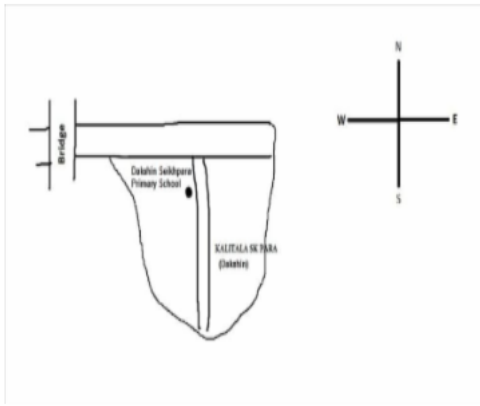

Nazri Naksha