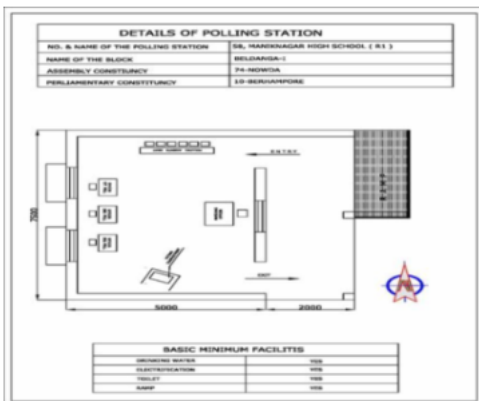

নির্বাচক নিবন্ধন আধিকারিকের স্বাক্ষর

Nazri Naksha

Google Map View

Polling Station Building Front View

Polling Station Front View

Cad View

Key MAP View

বিধানসভা নির্বাচনক্ষেত্রের নং, নাম : 74-নওদা
ভাগ নং, নাম : 1-পাড়া,মহল্লা-মানিকনগর দক্ষিনপাড়া