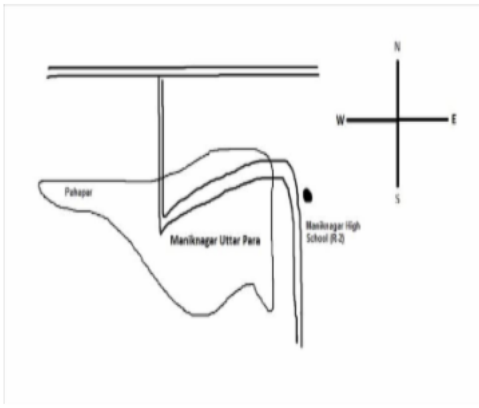

Nazri Naksha