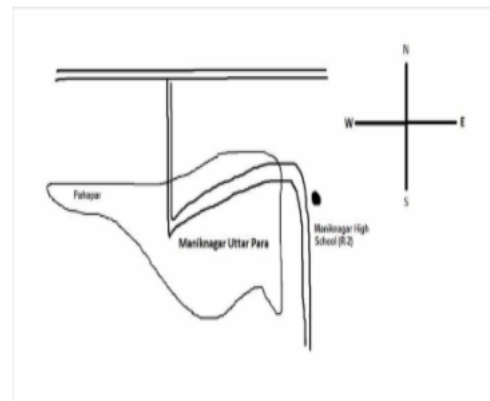

Key MAP View