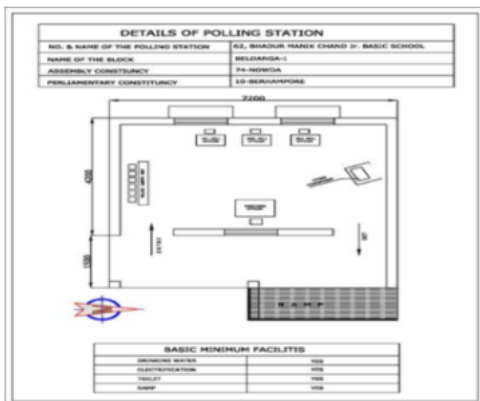

নির্বাচক নিবন্ধন আধিকারিকের স্বাক্ষর

Nazri Naksha

Google Map View

Polling Station Building Front View

Polling Station Front View

Cad View

Key MAP View

বিধানসভা নির্বাচনক্ষেত্রের নং, নাম : 74-নওদা
ভাগ নং, নাম : 1-পাড়া.মহল্লা-ভাদুড় উত্তরপাড়া