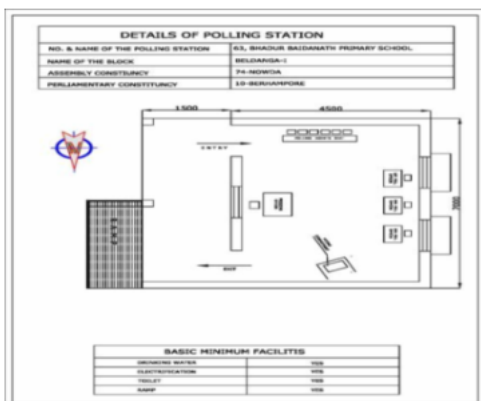

নির্বাচক নিবন্ধন আধিকারিকের স্বাক্ষর

Nazri Naksha

Google Map View

Polling Station Building Front View

Polling Station Front View

Cad View

Key MAP View

বিধানসভা নির্বাচনক্ষেত্রের নং, নাম : 74-নওদা
ভাগ নং, নাম : 1-পাড়া.মহল্লা-ভাদুড় রুইদাসপাড়া