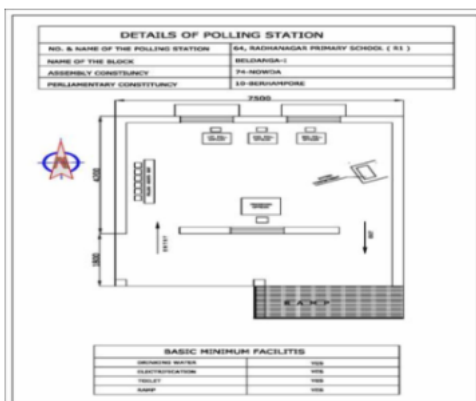

নির্বাচক নিবন্ধন আধিকারিকের স্বাক্ষর

Nazri Naksha

Google Map View

Polling Station Building Front View

Polling Station Front View

Cad View

Key MAP View

1 নাম : বিক্রম মন্ডল পিতার নাম: সুশীল মন্ডল বাড়ির নং : এন0066 বয়স : 23 লিঙ্গ : পুরুষ	UJM2669927 ফটো উপলব্ধ	2 নাম : আশালতা মন্ডল স্বামীর নাম: অনিমেষ মন্ডল বাড়ির নং : এন0043 বয়স : 29 লিঙ্গ : মহিলা	UJM2704112 ফটো উপলব্ধ	3 নাম : অতসী মন্ডল পিতার নাম: অতুল মন্ডল বাড়ির নং : এন0062 বয়স : 22 লিঙ্গ : মহিলা	UJM2704161 ফটো উপলব্ধ
4 নাম : আন্তিক মন্ডল পিতার নাম: প্রশান্ত মন্ডল বাড়ির নং : এন0078 বয়স : 23 লিঙ্গ : পুরুষ	UJM2703916 ফটো উপলব্ধ	5 নাম : সুদীপ বিশ্বাস পিতার নাম: শুভেন্দু বিশ্বাস বাড়ির নং : এন0064 বয়স : 21 লিঙ্গ : পুরুষ	UJM2813012 ফটো উপলব্ধ	6 নাম : অনপম মন্ডল পিতার নাম: অশোক মন্ডল বাড়ির নং : এন0043 বয়স : 22 লিঙ্গ : পুরুষ	UJM2813020 ফটো উপলব্ধ
7 নাম : সজ্জ বারিক পিতার নাম: আলানাথ বারিক বাড়ির নং : এন0002 বয়স : 21 লিঙ্গ : পুরুষ	UJM2813046 ফটো উপলব্ধ	8 নাম : সুচিত্রা বারিক স্বামীর নাম: যষ্টিচরন বারিক বাড়ির নং : n0001 বয়স : 51 লিঙ্গ : মহিলা	WB/10/064/117006 ফটো উপলব্ধ	9 নাম : কনিকা বারিক স্বামীর নাম: দুলাল বারিক বাড়ির নং : n0001 বয়স : 57 লিঙ্গ : মহিলা	WB/10/064/117005 ফটো উপলব্ধ
10 নাম : জয়দেব বারিক পিতার নাম: রাইপদ বারিক বাড়ির নং : n0002 বয়স : 60 লিঙ্গ : পুরুষ	WB/10/064/117011 ফটো উপলব্ধ	11 নাম : শিমারানী বারিক স্বামীর নাম: জয়দেব বারিক বাড়ির নং : n0002 বয়স : 55 লিঙ্গ : মহিলা	WB/10/064/117013 ফটো উপলব্ধ	12 নাম : সুরেশ বারিক পিতার নাম: রাইপদ বারিক বাড়ির নং : n0002 বয়স : 52 লিঙ্গ : পুরুষ	WB/10/064/117012 ফটো উপলব্ধ
13 নাম : আলানাথ বারিক পিতার নাম: রাইপদ বারিক বাড়ির নং : n0002 বয়স : 49 লিঙ্গ : পুরুষ	WB/10/064/117014 ফটো উপলব্ধ	14 নাম : পলি বারিক স্বামীর নাম: সুরেশ চন্দ্র বারিক বাড়ির নং : n0002 বয়স : 43 লিঙ্গ : মহিলা	DTN2139020 ফটো উপলব্ধ	15 নাম : অশ্রীতা হালদার স্বামীর নাম: অভিজিৎ মন্ডল বাড়ির নং : এন0001 বয়স : 28 লিঙ্গ : মহিলা	UJM2043461 ফটো উপলব্ধ
16 নাম : পূজা মন্ডল মায়ের নাম: কবিতা মন্ডল বাড়ির নং : এন0001 বয়স : 22 লিঙ্গ : মহিলা	UJM2704005 ফটো উপলব্ধ	17 নাম : পূজা বিশ্বাস পিতার নাম: সৌমেন বিশ্বাস বাড়ির নং : এন0001 বয়স : 25 লিঙ্গ : মহিলা	UJM2703551 ফটো উপলব্ধ	18 নাম : সুপ্রিয় বারিক পিতার নাম: সুরেশ বারিক বাড়ির নং : এন0002 বয়স : 22 লিঙ্গ : পুরুষ	UJM2703924 ফটো উপলব্ধ
19 নাম : সঙ্গীতা মন্ডল পিতার নাম: রবীন্দ্রনাথ মন্ডল বাড়ির নং : না বয়স : 23 লিঙ্গ : মহিলা	UJM2703940 ফটো উপলব্ধ	20 নাম : পার্থ মন্ডল পিতার নাম: মনু মন্ডল বাড়ির নং : এন0001 বয়স : 22 লিঙ্গ : পুরুষ	UJM2703908 ফটো উপলব্ধ	21 নাম : যষ্টিচরন বারিক পিতার নাম: উমাপদ বারিক বাড়ির নং : n0001 বয়স : 59 লিঙ্গ : পুরুষ	WB/10/064/117004 ফটো উপলব্ধ
22 নাম : দুলালচন্দ্র বারিক পিতার নাম: উমাপদ বারিক বাড়ির নং : n0001 বয়স : 61 লিঙ্গ : পুরুষ	WB/10/064/117003 ফটো উপলব্ধ	23 নাম : শ্যামলী বারিক স্বামীর নাম: আলানাথ বারিক বাড়ির নং : n0002 বয়স : 39 লিঙ্গ : মহিলা	UJM0280982 ফটো উপলব্ধ	24 নাম : শান্তি বারিক পিতার নাম: উমাপদ বারিক বাড়ির নং : n0001 বয়স : 67 লিঙ্গ : পুরুষ	WB/10/064/117007 ফটো উপলব্ধ
25 নাম : কাননবালা বারিক স্বামীর নাম: শান্তি বারিক বাড়ির নং : n0001 বয়স : 59 লিঙ্গ : মহিলা	WB/10/064/117008 ফটো উপলব্ধ	26 নাম : রাখি মন্ডল পিতার নাম: রামপ্রসাদ মন্ডল বাড়ির নং : এন0001 বয়স : 26 লিঙ্গ : মহিলা	UJM2043453 ফটো উপলব্ধ	27 নাম : সুদেব্ধা মন্ডল পিতার নাম: সুনীল কুমার মন্ডল বাড়ির নং : এন0001 বয়স : 35 লিঙ্গ : মহিলা	UJM2043404 ফটো উপলব্ধ
28 নাম : সঞ্জিতা মন্ডল স্বামীর নাম: পরিতোষ মন্ডল বাড়ির নং : এন0001 বয়স : 29 লিঙ্গ : মহিলা	UJM1700749 ফটো উপলব্ধ	29 নাম : তনুশ্রী মন্ডল পিতার নাম: নবকুমার মন্ডল বাড়ির নং : এন0001 বয়স : 38 লিঙ্গ : মহিলা	UJM2043370 ফটো উপলব্ধ	30 নাম : সম্পা মন্ডল স্বামীর নাম: শ্রীমন্ত বারিক বাড়ির নং : N0001 বয়স : 27 লিঙ্গ : মহিলা	UJM1921261 ফটো উপলব্ধ