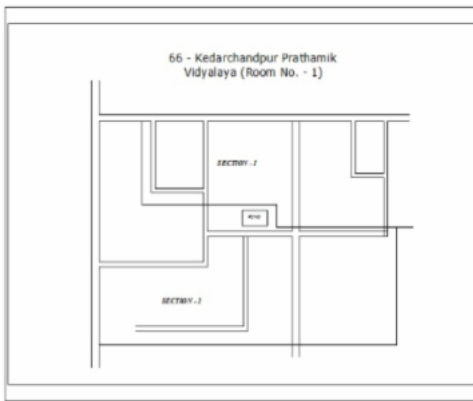

Nazri Naksha