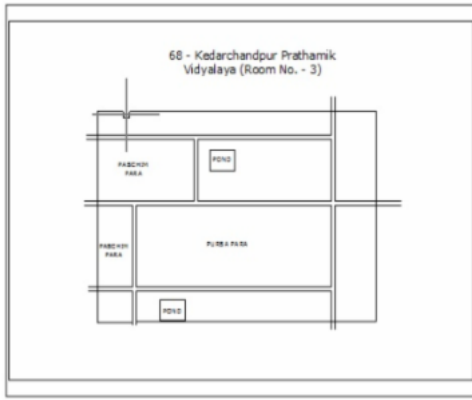

Nazri Naksha