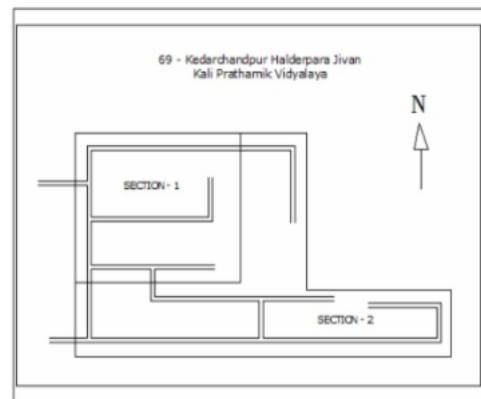

নির্বাচক নিবন্ধন আধিকারিকের স্বাক্ষর

Nazri Naksha

Google Map View

Polling Station Building Front View

Polling Station Front View

Cad View

Key MAP View

1 নাম : আলোপ সেখ মায়ের নাম: আমেতন বিবি বাড়ির নং : n0090 বয়স : 59 লিঙ্গ : পুরুষ	GNN2668911 ফটো উপলব্ধ	2 নাম : মানারুল সেখ পিতার নাম: আলোপ সেখ বাড়ির নং : n0090 বয়স : 36 লিঙ্গ : পুরুষ	UJM1712322 ফটো উপলব্ধ	3 নাম : আতিকুল সেখ পিতার নাম: আলোপ সেখ বাড়ির নং : n0090 বয়স : 31 লিঙ্গ : পুরুষ	UJM1712314 ফটো উপলব্ধ
4 নাম : কালা সেখ পিতার নাম: গাজু সেখ বাড়ির নং : n0090 বয়স : 73 লিঙ্গ : পুরুষ	WB/10/061/009275 ফটো উপলব্ধ	5 নাম : হামেনা বিবি স্বামীর নাম: কালা সেখ বাড়ির নং : n0090 বয়স : 68 লিঙ্গ : মহিলা	WB/10/061/009276 ফটো উপলব্ধ	6 নাম : ফুলসুরা বিবি স্বামীর নাম: মানারুল সেখ বাড়ির নং : n0204 বয়স : 28 লিঙ্গ : মহিলা	UJM1855014 ফটো উপলব্ধ
7 নাম : আলিয়া খাতুন বিবি স্বামীর নাম: ইয়ামিন সেখ বাড়ির নং : n0212 বয়স : 27 লিঙ্গ : মহিলা	UJM1855097 ফটো উপলব্ধ	8 নাম : তমিনা খাতুন পিতার নাম: আলোপ সেখ বাড়ির নং : n0090 বয়স : 28 লিঙ্গ : মহিলা	UJM1773811 ফটো উপলব্ধ	9 নাম : বাবু সেখ পিতার নাম: আলোপ সেখ বাড়ির নং : n0090 বয়স : 30 লিঙ্গ : পুরুষ	UJM1773829 ফটো উপলব্ধ
10 নাম : আঙ্গুরা বিবি স্বামীর নাম: আলিব সেখ বাড়ির নং : এন0090 বয়স : 45 লিঙ্গ : মহিলা	UJM1972371 ফটো উপলব্ধ	11 নাম : সাহানাজ খাতুন স্বামীর নাম: বাবু সেখ বাড়ির নং : নং 0136 বয়স : 30 লিঙ্গ : মহিলা	UJM2529527 ফটো উপলব্ধ	12 নাম : আমবিয়া বিবি স্বামীর নাম: মুজিবর সেখ বাড়ির নং : n0104 বয়স : 40 লিঙ্গ : মহিলা	GNN2293710 ফটো উপলব্ধ
13 নাম : সাফিরুল সেখ পিতার নাম: কেবল সেখ বাড়ির নং : n0090 বয়স : 36 লিঙ্গ : পুরুষ	UJM1475953 ফটো উপলব্ধ	14 নাম : সাবিনা বিবি স্বামীর নাম: সাফি রুল সেখ বাড়ির নং : n0090 বয়স : 33 লিঙ্গ : মহিলা	UJM1475870 ফটো উপলব্ধ	15 নাম : কেবল সেখ পিতার নাম: গাজু সেখ বাড়ির নং : n0090 বয়স : 63 লিঙ্গ : পুরুষ	UJM2688133 ফটো উপলব্ধ
16 নাম : আমেতন বিবি স্বামীর নাম: গাজু সেখ বাড়ির নং : n0090 বয়স : 90 লিঙ্গ : মহিলা	UJM2689404 ফটো উপলব্ধ	17 নাম : সাবিনা খাতুন (বিবি) স্বামীর নাম: নূর মহম্মদ সেখ বাড়ির নং : N0123 বয়স : 33 লিঙ্গ : মহিলা	UJM1894146 ফটো উপলব্ধ	18 নাম : রাখিয়া খাতুন (বিবি) স্বামীর নাম: সেলিম সেখ বাড়ির নং : N0117 বয়স : 27 লিঙ্গ : মহিলা	UJM1894112 ফটো উপলব্ধ
19 নাম : বৈশাখী দাস (স্বর্ণকার) স্বামীর নাম: মনোজ কর্মকার বাড়ির নং : N0041 বয়স : 31 লিঙ্গ : মহিলা	UJM1894179 ফটো উপলব্ধ	20 নাম : খুরশিদ আলম পিতার নাম: নূর ইসলাম সখে বাড়ির নং : এন0123 বয়স : 22 লিঙ্গ : পুরুষ	UJM2719391 ফটো উপলব্ধ	21 নাম : নসিম আহমেদ পিতার নাম: মোজাম্মেল হক বাড়ির নং : পতিকবারী বয়স : 26 লিঙ্গ : পুরুষ	UJM1958479 ফটো উপলব্ধ
22 নাম : নাসিমা খাতুন স্বামীর নাম: নাসিম আহমেদ বাড়ির নং : এন000 বয়স : 22 লিঙ্গ : মহিলা	UJM2858223 ফটো উপলব্ধ	23 নাম : সুনীতা কবীরাজ স্বামীর নাম: দীপংকর মন্ডল বাড়ির নং : নীল বয়স : 25 লিঙ্গ : মহিলা	UJM2719599 ফটো উপলব্ধ	24 নাম : তুলসী কলসার হালদার স্বামীর নাম: হেমন্ত হালদার বাড়ির নং : নং 0347 বয়স : 35 লিঙ্গ : মহিলা	UJM2529543 ফটো উপলব্ধ
25 নাম : তুহিনা খাতুন পিতার নাম: মোজাম্মেল হক বাড়ির নং : নং 0319 বয়স : 24 লিঙ্গ : মহিলা	UJM2529675 ফটো উপলব্ধ	26 নাম : আঘিয়া খাতুন পিতার নাম: হাফিজুল সেখ বাড়ির নং : নং 0331 বয়স : 25 লিঙ্গ : মহিলা	XMB1871326 ফটো উপলব্ধ	27 নাম : সুমন মন্ডল পিতার নাম: সুজয় মন্ডল বাড়ির নং : নং 0234 বয়স : 25 লিঙ্গ : পুরুষ	UJM2411197 ফটো উপলব্ধ
28 নাম : নয়ন তারা খাতুন স্বামীর নাম: মহিদুল সেখ বাড়ির নং : নং 0411 বয়স : 26 লিঙ্গ : মহিলা	UJM2529444 ফটো উপলব্ধ	29 নাম : আফরোজা খাতুন স্বামীর নাম: অমর বারাক সেখ বাড়ির নং : নং 0319 বয়স : 24 লিঙ্গ : মহিলা	UJM2529402 ফটো উপলব্ধ	30 নাম : রেকসোনা খাতুন পিতার নাম: বাবুল সেখ বাড়ির নং : নং 0114 বয়স : 34 লিঙ্গ : মহিলা	UJM2409274 ফটো উপলব্ধ