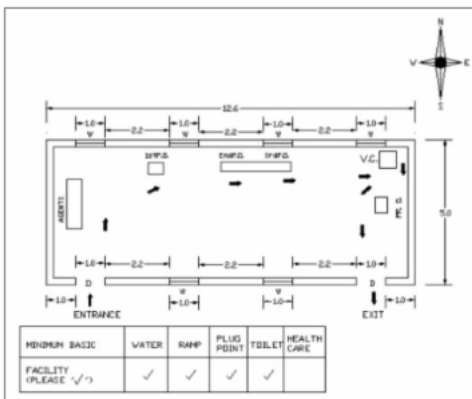

নির্বাচক নিবন্ধন আধিকারিকের স্বাক্ষর

Nazri Naksha

Google Map View

Polling Station Building Front View

Polling Station Front View

Cad View

Key MAP View

1 নাম : আলোপ সেখ মায়ের নাম: আমেতন বিবি বাড়ির নং : n0090 বয়স : 59 লিঙ্গ : পুরুষ	GNN2668911 ফটো উপলব্ধ	2 নাম : মানারুল সেখ পিতার নাম: আলোপ সেখ বাড়ির নং : n0090 বয়স : 36 লিঙ্গ : পুরুষ	UJM1712322 ফটো উপলব্ধ	3 নাম : আতিকুল সেখ পিতার নাম: আলোপ সেখ বাড়ির নং : n0090 বয়স : 31 লিঙ্গ : পুরুষ	UJM1712314 ফটো উপলব্ধ
4 নাম : কালা সেখ পিতার নাম: গাজু সেখ বাড়ির নং : n0090 বয়স : 73 লিঙ্গ : পুরুষ	WB/10/061/009275 ফটো উপলব্ধ	5 নাম : হামেনা বিবি স্বামীর নাম: কালা সেখ বাড়ির নং : n0090 বয়স : 68 লিঙ্গ : মহিলা	WB/10/061/009276 ফটো উপলব্ধ	6 নাম : ফুলসুরা বিবি স্বামীর নাম: মানারুল সেখ বাড়ির নং : n0204 বয়স : 28 লিঙ্গ : মহিলা	UJM1855014 ফটো উপলব্ধ
7 নাম : আলিয়া খাতুন বিবি স্বামীর নাম: ইয়ামিন সেখ বাড়ির নং : n0212 বয়স : 27 লিঙ্গ : মহিলা	UJM1855097 ফটো উপলব্ধ	8 নাম : তমিনা খাতুন পিতার নাম: আলোপ সেখ বাড়ির নং : n0090 বয়স : 28 লিঙ্গ : মহিলা	UJM1773811 ফটো উপলব্ধ	9 নাম : বাবু সেখ পিতার নাম: আলোপ সেখ বাড়ির নং : n0090 বয়স : 30 লিঙ্গ : পুরুষ	UJM1773829 ফটো উপলব্ধ
10 নাম : আঙ্গুরা বিবি স্বামীর নাম: আলিব সেখ বাড়ির নং : এন0090 বয়স : 45 লিঙ্গ : মহিলা	UJM1972371 ফটো উপলব্ধ	11 নাম : সাহানাজ খাতুন স্বামীর নাম: বাবু সেখ বাড়ির নং : নং 0136 বয়স : 30 লিঙ্গ : মহিলা	UJM2529527 ফটো উপলব্ধ	12 নাম : আমবিয়া বিবি স্বামীর নাম: মুজিবর সেখ বাড়ির নং : n0104 বয়স : 40 লিঙ্গ : মহিলা	GNN2293710 ফটো উপলব্ধ
13 নাম : সাফিরুল সেখ পিতার নাম: কেবল সেখ বাড়ির নং : n0090 বয়স : 36 লিঙ্গ : পুরুষ	UJM1475953 ফটো উপলব্ধ	14 নাম : সাবিনা বিবি স্বামীর নাম: সাফি রুল সেখ বাড়ির নং : n0090 বয়স : 33 লিঙ্গ : মহিলা	UJM1475870 ফটো উপলব্ধ	15 নাম : কেবল সেখ পিতার নাম: গাজু সেখ বাড়ির নং : n0090 বয়স : 63 লিঙ্গ : পুরুষ	UJM2688133 ফটো উপলব্ধ
16 নাম : আমেতন বিবি স্বামীর নাম: গাজু সেখ বাড়ির নং : n0090 বয়স : 90 লিঙ্গ : মহিলা	UJM2689404 ফটো উপলব্ধ	17 নাম : সাবিনা খাতুন (বিবি) স্বামীর নাম: নূর মহম্মদ সেখ বাড়ির নং : N0123 বয়স : 33 লিঙ্গ : মহিলা	UJM1894146 ফটো উপলব্ধ	18 নাম : রাখিয়া খাতুন (বিবি) স্বামীর নাম: সেলিম সেখ বাড়ির নং : N0117 বয়স : 27 লিঙ্গ : মহিলা	UJM1894112 ফটো উপলব্ধ
19 নাম : বৈশাখী দাস (স্বর্ণকার) স্বামীর নাম: মনোজ কর্মকার বাড়ির নং : N0041 বয়স : 31 লিঙ্গ : মহিলা	UJM1894179 ফটো উপলব্ধ	20 নাম : খুরশিদ আলম পিতার নাম: নূর ইসলাম সখে বাড়ির নং : এন0123 বয়স : 22 লিঙ্গ : পুরুষ	UJM2719391 ফটো উপলব্ধ	21 নাম : নসিম আহমেদ পিতার নাম: মোজাম্মেল হক বাড়ির নং : পতিকবারী বয়স : 26 লিঙ্গ : পুরুষ	UJM1958479 ফটো উপলব্ধ
22 নাম : নাসিমা খাতুন স্বামীর নাম: নাসিম আহমেদ বাড়ির নং : এন000 বয়স : 22 লিঙ্গ : মহিলা	UJM2858223 ফটো উপলব্ধ	23 নাম : সুনীতা কবীরাজ স্বামীর নাম: দীপংকর মন্ডল বাড়ির নং : নীল বয়স : 25 লিঙ্গ : মহিলা	UJM2719599 ফটো উপলব্ধ	24 নাম : তুলসী কলসার হালদার স্বামীর নাম: হেমন্ত হালদার বাড়ির নং : নং 0347 বয়স : 35 লিঙ্গ : মহিলা	UJM2529543 ফটো উপলব্ধ
25 নাম : তুহিনা খাতুন পিতার নাম: মোজাম্মেল হক বাড়ির নং : নং 0319 বয়স : 24 লিঙ্গ : মহিলা	UJM2529675 ফটো উপলব্ধ	26 নাম : আঘিয়া খাতুন পিতার নাম: হাফিজুল সেখ বাড়ির নং : নং 0331 বয়স : 25 লিঙ্গ : মহিলা	XMB1871326 ফটো উপলব্ধ	27 নাম : সুমন মন্ডল পিতার নাম: সুজয় মন্ডল বাড়ির নং : নং 0234 বয়স : 25 লিঙ্গ : পুরুষ	UJM2411197 ফটো উপলব্ধ
28 নাম : নয়ন তারা খাতুন স্বামীর নাম: মহিদুল সেখ বাড়ির নং : নং 0411 বয়স : 26 লিঙ্গ : মহিলা	UJM2529444 ফটো উপলব্ধ	29 নাম : আফরোজা খাতুন স্বামীর নাম: অমর বারাক সেখ বাড়ির নং : নং 0319 বয়স : 24 লিঙ্গ : মহিলা	UJM2529402 ফটো উপলব্ধ	30 নাম : রেকসোনা খাতুন পিতার নাম: বাবুল সেখ বাড়ির নং : নং 0114 বয়স : 34 লিঙ্গ : মহিলা	UJM2409274 ফটো উপলব্ধ