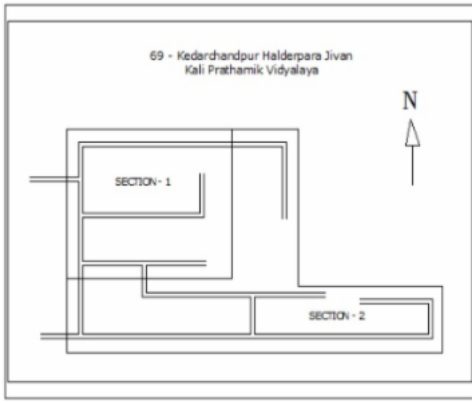

Nazri Naksha