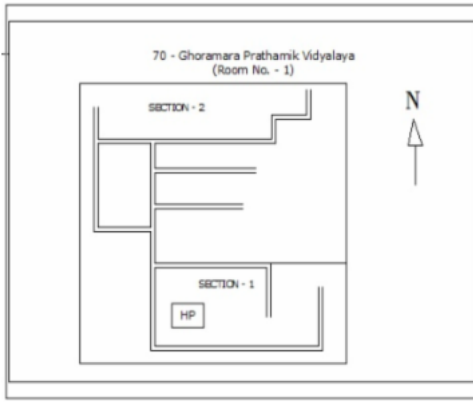

নির্বাচক নিবন্ধন আধিকারিকের স্বাক্ষর

Nazri Naksha

Google Map View

Polling Station Building Front View

Polling Station Front View

Cad View

Key MAP View

1 নাম : নহজা বিবি স্বামীর নাম: পটু বাড়ির নং : n0058 বয়স : 76 লিঙ্গ : মহিলা ফটো উপলব্ধ	WB/10/061/000189	2 নাম : লাইলা তাজ বিবি (খাতুন) স্বামীর নাম: নুরুল ইসলাম সেখ বাড়ির নং : n0051 বয়স : 34 লিঙ্গ : মহিলা ফটো উপলব্ধ	UJM1602242	3 নাম : জগন্নাথ মণ্ডল পিতার নাম: মদন মণ্ডল বাড়ির নং : n0010 বয়স : 64 লিঙ্গ : পুরুষ ফটো উপলব্ধ	GNN2000016
4 নাম : চিন্ময়ী মণ্ডল স্বামীর নাম: জগন্নাথ মণ্ডল বাড়ির নং : n0010 বয়স : 59 লিঙ্গ : মহিলা ফটো উপলব্ধ	GNN2000024	5 নাম : রাজেশ মণ্ডল পিতার নাম: জগন্নাথ মণ্ডল বাড়ির নং : n0010 বয়স : 29 লিঙ্গ : পুরুষ ফটো উপলব্ধ	UJM1712595	6 নাম : সায়রাবানু বিবি স্বামীর নাম: আলম বাড়ির নং : n0051 বয়স : 70 লিঙ্গ : মহিলা ফটো উপলব্ধ	GNN1562842
7 নাম : জুল হোসেন সেখ পিতার নাম: হারু সেখ বাড়ির নং : n0050 বয়স : 43 লিঙ্গ : পুরুষ ফটো উপলব্ধ	UJM1476423	8 নাম : আসুরা বিবি স্বামীর নাম: মিলন সেখ বাড়ির নং : n0050 বয়স : 42 লিঙ্গ : মহিলা ফটো উপলব্ধ	GNN2291011	9 নাম : মিলন সেখ পিতার নাম: হারু সেখ বাড়ির নং : n0050 বয়স : 45 লিঙ্গ : পুরুষ ফটো উপলব্ধ	GNN2291003
10 নাম : জাহেমা বিবি স্বামীর নাম: আকবর সেখ বাড়ির নং : 183 বয়স : 39 লিঙ্গ : মহিলা ফটো উপলব্ধ	UJM1153857	11 নাম : আকবর সেখ পিতার নাম: হারু সেখ বাড়ির নং : n0050 বয়স : 48 লিঙ্গ : পুরুষ ফটো উপলব্ধ	GNN2290997	12 নাম : রাহিদা বিবি স্বামীর নাম: আজিজুল সেখ বাড়ির নং : n0050 বয়স : 47 লিঙ্গ : মহিলা ফটো উপলব্ধ	UJM2903367
13 নাম : আজিজুল সেখ পিতার নাম: হারু সেখ বাড়ির নং : n0050 বয়স : 50 লিঙ্গ : পুরুষ ফটো উপলব্ধ	UJM2073161	14 নাম : আরতি বিবি স্বামীর নাম: হারু সেখ বাড়ির নং : n0050 বয়স : 71 লিঙ্গ : মহিলা ফটো উপলব্ধ	WB/10/061/000173	15 নাম : রেজাউল সেখ পিতার নাম: জবেদ সেখ বাড়ির নং : n0063 বয়স : 49 লিঙ্গ : পুরুষ ফটো উপলব্ধ	UJM2911675
16 নাম : ইদন বিবি পিতার নাম: যবেদ সেখ বাড়ির নং : n0063 বয়স : 59 লিঙ্গ : মহিলা ফটো উপলব্ধ	UJM1375476	17 নাম : মাঝিয়া বেওয়া স্বামীর নাম: অবৈদ সেখ বাড়ির নং : n0062 বয়স : 76 লিঙ্গ : মহিলা ফটো উপলব্ধ	WB/10/061/000184	18 নাম : কাজী রহমান পিতার নাম: আলম সেখ বাড়ির নং : n0051 বয়স : 34 লিঙ্গ : পুরুষ ফটো উপলব্ধ	UJM1297720
19 নাম : আনসুর রহমান সেখ পিতার নাম: আলম সেখ বাড়ির নং : n0051 বয়স : 44 লিঙ্গ : পুরুষ ফটো উপলব্ধ	UJM1297738	20 নাম : নুরুল ইসলাম সেখ পিতার নাম: আলম সেখ বাড়ির নং : n0051 বয়স : 49 লিঙ্গ : পুরুষ ফটো উপলব্ধ	GNN1562818	21 নাম : পুনকা বিবি পিতার নাম: ইয়ার আলী সেখ বাড়ির নং : n0051 বয়স : 69 লিঙ্গ : মহিলা ফটো উপলব্ধ	WB/10/061/000179
22 নাম : হজরত সেখ পিতার নাম: যবেদ সেখ বাড়ির নং : n0063 বয়স : 44 লিঙ্গ : পুরুষ ফটো উপলব্ধ	UJM1375492	23 নাম : জুলিয়াস পারভিন স্বামীর নাম: কাজি রহমান সেখ বাড়ির নং : N0051 বয়স : 33 লিঙ্গ : মহিলা ফটো উপলব্ধ	XMB1289016	24 নাম : সমিরুল সেখ পিতার নাম: হারু সেখ বাড়ির নং : n0050 বয়স : 33 লিঙ্গ : পুরুষ ফটো উপলব্ধ	UJM1774116
25 নাম : মজিবুর সেখ মায়ের নাম: রাহিকা বেওয়া বাড়ির নং : n0242 বয়স : 57 লিঙ্গ : মহিলা ফটো উপলব্ধ	XMB0596601	26 নাম : সালেহার বিবি স্বামীর নাম: মজিবুর সেখ বাড়ির নং : n0243 বয়স : 46 লিঙ্গ : মহিলা ফটো উপলব্ধ	XMB1100742	27 নাম : পারুলা বিবি স্বামীর নাম: রেজাউল সেখ বাড়ির নং : n0063 বয়স : 45 লিঙ্গ : মহিলা ফটো উপলব্ধ	GNN2291045
28 নাম : সাকিলা খাতুন স্বামীর নাম: জুল হোসেন সেখ বাড়ির নং : n0209 বয়স : 35 লিঙ্গ : মহিলা ফটো উপলব্ধ	GNN2804045	29 নাম : ফরিদা বিবি (খাতুন) স্বামীর নাম: আনসুর রহমান সেখ বাড়ির নং : n0051 বয়স : 32 লিঙ্গ : মহিলা ফটো উপলব্ধ	UJM1602234	30 নাম : মেহেরুনেশা স্বামীর নাম: সমিরুল সেখ বাড়ির নং : N0050 বয়স : 31 লিঙ্গ : মহিলা ফটো উপলব্ধ	UJM1972488