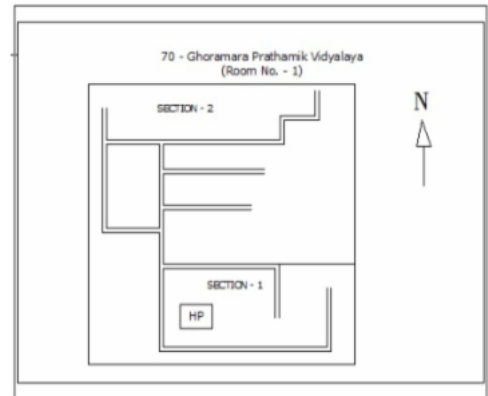

নির্বাচক নিবন্ধন আধিকারিকের স্বাক্ষর

Nazri Naksha

Google Map View

Polling Station Building Front View

Polling Station Front View

Cad View

Key MAP View

1 নাম : নহজা বিবি স্বামীর নাম: পটু বাড়ির নং : n0058 বয়স : 76 লিঙ্গ : মহিলা ফটো উপলব্ধ	WB/10/061/000189	2 নাম : লাইলা তাজ বিবি (খাতুন) স্বামীর নাম: নুরুল ইসলাম সেখ বাড়ির নং : n0051 বয়স : 34 লিঙ্গ : মহিলা ফটো উপলব্ধ	UJM1602242	3 নাম : জগন্নাথ মণ্ডল পিতার নাম: মদন মণ্ডল বাড়ির নং : n0010 বয়স : 64 লিঙ্গ : পুরুষ ফটো উপলব্ধ	GNN2000016
4 নাম : চিন্ময়ী মণ্ডল স্বামীর নাম: জগন্নাথ মণ্ডল বাড়ির নং : n0010 বয়স : 59 লিঙ্গ : মহিলা ফটো উপলব্ধ	GNN2000024	5 নাম : রাজেশ মণ্ডল পিতার নাম: জগন্নাথ মণ্ডল বাড়ির নং : n0010 বয়স : 29 লিঙ্গ : পুরুষ ফটো উপলব্ধ	UJM1712595	6 নাম : সায়রাবানু বিবি স্বামীর নাম: আলম বাড়ির নং : n0051 বয়স : 70 লিঙ্গ : মহিলা ফটো উপলব্ধ	GNN1562842
7 নাম : জুল হোসেন সেখ পিতার নাম: হারু সেখ বাড়ির নং : n0050 বয়স : 43 লিঙ্গ : পুরুষ ফটো উপলব্ধ	UJM1476423	8 নাম : আসুরা বিবি স্বামীর নাম: মিলন সেখ বাড়ির নং : n0050 বয়স : 42 লিঙ্গ : মহিলা ফটো উপলব্ধ	GNN2291011	9 নাম : মিলন সেখ পিতার নাম: হারু সেখ বাড়ির নং : n0050 বয়স : 45 লিঙ্গ : পুরুষ ফটো উপলব্ধ	GNN2291003
10 নাম : জাহেমা বিবি স্বামীর নাম: আকবর সেখ বাড়ির নং : 183 বয়স : 39 লিঙ্গ : মহিলা ফটো উপলব্ধ	UJM1153857	11 নাম : আকবর সেখ পিতার নাম: হারু সেখ বাড়ির নং : n0050 বয়স : 48 লিঙ্গ : পুরুষ ফটো উপলব্ধ	GNN2290997	12 নাম : রাহিদা বিবি স্বামীর নাম: আজিজুল সেখ বাড়ির নং : n0050 বয়স : 47 লিঙ্গ : মহিলা ফটো উপলব্ধ	UJM2903367
13 নাম : আজিজুল সেখ পিতার নাম: হারু সেখ বাড়ির নং : n0050 বয়স : 50 লিঙ্গ : পুরুষ ফটো উপলব্ধ	UJM2073161	14 নাম : আরতি বিবি স্বামীর নাম: হারু সেখ বাড়ির নং : n0050 বয়স : 71 লিঙ্গ : মহিলা ফটো উপলব্ধ	WB/10/061/000173	15 নাম : রেজাউল সেখ পিতার নাম: জবেদ সেখ বাড়ির নং : n0063 বয়স : 49 লিঙ্গ : পুরুষ ফটো উপলব্ধ	UJM2911675
16 নাম : ইদন বিবি পিতার নাম: যবেদ সেখ বাড়ির নং : n0063 বয়স : 59 লিঙ্গ : মহিলা ফটো উপলব্ধ	UJM1375476	17 নাম : মাঝিয়া বেওয়া স্বামীর নাম: অবৈদ সেখ বাড়ির নং : n0062 বয়স : 76 লিঙ্গ : মহিলা ফটো উপলব্ধ	WB/10/061/000184	18 নাম : কাজী রহমান পিতার নাম: আলম সেখ বাড়ির নং : n0051 বয়স : 34 লিঙ্গ : পুরুষ ফটো উপলব্ধ	UJM1297720
19 নাম : আনসুর রহমান সেখ পিতার নাম: আলম সেখ বাড়ির নং : n0051 বয়স : 44 লিঙ্গ : পুরুষ ফটো উপলব্ধ	UJM1297738	20 নাম : নুরুল ইসলাম সেখ পিতার নাম: আলম সেখ বাড়ির নং : n0051 বয়স : 49 লিঙ্গ : পুরুষ ফটো উপলব্ধ	GNN1562818	21 নাম : পুনকা বিবি পিতার নাম: ইয়ার আলী সেখ বাড়ির নং : n0051 বয়স : 69 লিঙ্গ : মহিলা ফটো উপলব্ধ	WB/10/061/000179
22 নাম : হজরত সেখ পিতার নাম: যবেদ সেখ বাড়ির নং : n0063 বয়স : 44 লিঙ্গ : পুরুষ ফটো উপলব্ধ	UJM1375492	23 নাম : জুলিয়াস পারভিন স্বামীর নাম: কাজি রহমান সেখ বাড়ির নং : N0051 বয়স : 33 লিঙ্গ : মহিলা ফটো উপলব্ধ	XMB1289016	24 নাম : সমিরুল সেখ পিতার নাম: হারু সেখ বাড়ির নং : n0050 বয়স : 33 লিঙ্গ : পুরুষ ফটো উপলব্ধ	UJM1774116
25 নাম : মজিবুর সেখ মায়ের নাম: রাহিকা বেওয়া বাড়ির নং : n0242 বয়স : 57 লিঙ্গ : মহিলা ফটো উপলব্ধ	XMB0596601	26 নাম : সালেহার বিবি স্বামীর নাম: মজিবুর সেখ বাড়ির নং : n0243 বয়স : 46 লিঙ্গ : মহিলা ফটো উপলব্ধ	XMB1100742	27 নাম : পারুলা বিবি স্বামীর নাম: রেজাউল সেখ বাড়ির নং : n0063 বয়স : 45 লিঙ্গ : মহিলা ফটো উপলব্ধ	GNN2291045
28 নাম : সাকিলা খাতুন স্বামীর নাম: জুল হোসেন সেখ বাড়ির নং : n0209 বয়স : 35 লিঙ্গ : মহিলা ফটো উপলব্ধ	GNN2804045	29 নাম : ফরিদা বিবি (খাতুন) স্বামীর নাম: আনসুর রহমান সেখ বাড়ির নং : n0051 বয়স : 32 লিঙ্গ : মহিলা ফটো উপলব্ধ	UJM1602234	30 নাম : মেহেরুনেশা স্বামীর নাম: সমিরুল সেখ বাড়ির নং : N0050 বয়স : 31 লিঙ্গ : মহিলা ফটো উপলব্ধ	UJM1972488