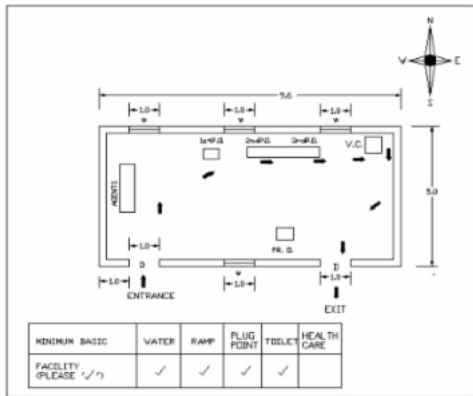

নির্বাচক নিবন্ধন আধিকারিকের স্বাক্ষর

Nazri Naksha

Google Map View

Polling Station Building Front View

Polling Station Front View

Cad View

Key MAP View

1 নাম : নহজা বিবি স্বামীর নাম: পটু বাড়ির নং : n0058 বয়স : 76 লিঙ্গ : মহিলা ফটো উপলব্ধ	WB/10/061/000189	2 নাম : লাইলা তাজ বিবি (খাতুন) স্বামীর নাম: নুরুল ইসলাম সেখ বাড়ির নং : n0051 বয়স : 34 লিঙ্গ : মহিলা ফটো উপলব্ধ	UJM1602242	3 নাম : জগন্নাথ মণ্ডল পিতার নাম: মদন মণ্ডল বাড়ির নং : n0010 বয়স : 64 লিঙ্গ : পুরুষ ফটো উপলব্ধ	GNN2000016
4 নাম : চিন্ময়ী মণ্ডল স্বামীর নাম: জগন্নাথ মণ্ডল বাড়ির নং : n0010 বয়স : 59 লিঙ্গ : মহিলা ফটো উপলব্ধ	GNN2000024	5 নাম : রাজেশ মণ্ডল পিতার নাম: জগন্নাথ মণ্ডল বাড়ির নং : n0010 বয়স : 29 লিঙ্গ : পুরুষ ফটো উপলব্ধ	UJM1712595	6 নাম : সায়রাবানু বিবি স্বামীর নাম: আলম বাড়ির নং : n0051 বয়স : 70 লিঙ্গ : মহিলা ফটো উপলব্ধ	GNN1562842
7 নাম : জুল হোসেন সেখ পিতার নাম: হারু সেখ বাড়ির নং : n0050 বয়স : 43 লিঙ্গ : পুরুষ ফটো উপলব্ধ	UJM1476423	8 নাম : আসুরা বিবি স্বামীর নাম: মিলন সেখ বাড়ির নং : n0050 বয়স : 42 লিঙ্গ : মহিলা ফটো উপলব্ধ	GNN2291011	9 নাম : মিলন সেখ পিতার নাম: হারু সেখ বাড়ির নং : n0050 বয়স : 45 লিঙ্গ : পুরুষ ফটো উপলব্ধ	GNN2291003
10 নাম : জাহেমা বিবি স্বামীর নাম: আকবর সেখ বাড়ির নং : 183 বয়স : 39 লিঙ্গ : মহিলা ফটো উপলব্ধ	UJM1153857	11 নাম : আকবর সেখ পিতার নাম: হারু সেখ বাড়ির নং : n0050 বয়স : 48 লিঙ্গ : পুরুষ ফটো উপলব্ধ	GNN2290997	12 নাম : রাহিদা বিবি স্বামীর নাম: আজিজুল সেখ বাড়ির নং : n0050 বয়স : 47 লিঙ্গ : মহিলা ফটো উপলব্ধ	UJM2903367
13 নাম : আজিজুল সেখ পিতার নাম: হারু সেখ বাড়ির নং : n0050 বয়স : 50 লিঙ্গ : পুরুষ ফটো উপলব্ধ	UJM2073161	14 নাম : আরতি বিবি স্বামীর নাম: হারু সেখ বাড়ির নং : n0050 বয়স : 71 লিঙ্গ : মহিলা ফটো উপলব্ধ	WB/10/061/000173	15 নাম : রেজাউল সেখ পিতার নাম: জবেদ সেখ বাড়ির নং : n0063 বয়স : 49 লিঙ্গ : পুরুষ ফটো উপলব্ধ	UJM2911675
16 নাম : ইদন বিবি পিতার নাম: যবেদ সেখ বাড়ির নং : n0063 বয়স : 59 লিঙ্গ : মহিলা ফটো উপলব্ধ	UJM1375476	17 নাম : মাঝিয়া বেওয়া স্বামীর নাম: অবৈদ সেখ বাড়ির নং : n0062 বয়স : 76 লিঙ্গ : মহিলা ফটো উপলব্ধ	WB/10/061/000184	18 নাম : কাজী রহমান পিতার নাম: আলম সেখ বাড়ির নং : n0051 বয়স : 34 লিঙ্গ : পুরুষ ফটো উপলব্ধ	UJM1297720
19 নাম : আনসুর রহমান সেখ পিতার নাম: আলম সেখ বাড়ির নং : n0051 বয়স : 44 লিঙ্গ : পুরুষ ফটো উপলব্ধ	UJM1297738	20 নাম : নুরুল ইসলাম সেখ পিতার নাম: আলম সেখ বাড়ির নং : n0051 বয়স : 49 লিঙ্গ : পুরুষ ফটো উপলব্ধ	GNN1562818	21 নাম : পুনকা বিবি পিতার নাম: ইয়ার আলী সেখ বাড়ির নং : n0051 বয়স : 69 লিঙ্গ : মহিলা ফটো উপলব্ধ	WB/10/061/000179
22 নাম : হজরত সেখ পিতার নাম: যবেদ সেখ বাড়ির নং : n0063 বয়স : 44 লিঙ্গ : পুরুষ ফটো উপলব্ধ	UJM1375492	23 নাম : জুলিয়াস পারভিন স্বামীর নাম: কাজি রহমান সেখ বাড়ির নং : N0051 বয়স : 33 লিঙ্গ : মহিলা ফটো উপলব্ধ	XMB1289016	24 নাম : সমিরুল সেখ পিতার নাম: হারু সেখ বাড়ির নং : n0050 বয়স : 33 লিঙ্গ : পুরুষ ফটো উপলব্ধ	UJM1774116
25 নাম : মজিবুর সেখ মায়ের নাম: রাহিকা বেওয়া বাড়ির নং : n0242 বয়স : 57 লিঙ্গ : মহিলা ফটো উপলব্ধ	XMB0596601	26 নাম : সালেহার বিবি স্বামীর নাম: মজিবুর সেখ বাড়ির নং : n0243 বয়স : 46 লিঙ্গ : মহিলা ফটো উপলব্ধ	XMB1100742	27 নাম : পারুলা বিবি স্বামীর নাম: রেজাউল সেখ বাড়ির নং : n0063 বয়স : 45 লিঙ্গ : মহিলা ফটো উপলব্ধ	GNN2291045
28 নাম : সাকিলা খাতুন স্বামীর নাম: জুল হোসেন সেখ বাড়ির নং : n0209 বয়স : 35 লিঙ্গ : মহিলা ফটো উপলব্ধ	GNN2804045	29 নাম : ফরিদা বিবি (খাতুন) স্বামীর নাম: আনসুর রহমান সেখ বাড়ির নং : n0051 বয়স : 32 লিঙ্গ : মহিলা ফটো উপলব্ধ	UJM1602234	30 নাম : মেহেরুনেশা স্বামীর নাম: সমিরুল সেখ বাড়ির নং : N0050 বয়স : 31 লিঙ্গ : মহিলা ফটো উপলব্ধ	UJM1972488