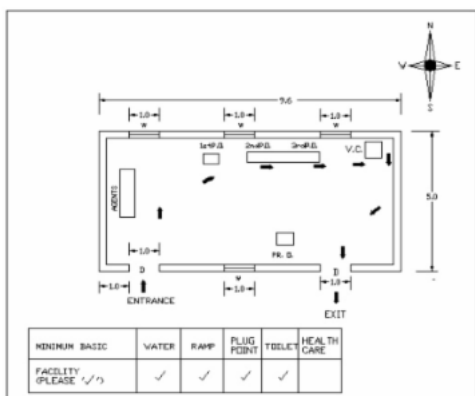

নির্বাচক নিবন্ধন আধিকারিকের স্বাক্ষর

Nazri Naksha

Google Map View

Polling Station Building Front View

Polling Station Front View

Cad View

Key MAP View

1 নাম : রুমি মণ্ডল (হালদার) স্বামীর নাম: সুদীপ্ত মণ্ডল বাড়ির নং : n0218 বয়স : 28 লিঙ্গ : মহিলা	UJM1855758 ফটো উপলব্ধ	2 নাম : সুরোজিত কর্মকার পিতার নাম: গৌরঙ্গ কর্মকার বাড়ির নং : n0255 বয়স : 26 লিঙ্গ : পুরুষ	UJM1958859 ফটো উপলব্ধ	3 নাম : গৌরী কর্মকার স্বামীর নাম: শম্ভুচন্দ্র সরকার বাড়ির নং : N0049 বয়স : 24 লিঙ্গ : মহিলা	UJM2476406 ফটো উপলব্ধ
4 নাম : প্রভাতী কর্মকার স্বামীর নাম: গৌরঙ্গ কর্মকার বাড়ির নং : n0049 বয়স : 49 লিঙ্গ : মহিলা	WB/10/061/003005 ফটো উপলব্ধ	5 নাম : গৌরঙ্গ কর্মকার পিতার নাম: অনিল কর্মকার বাড়ির নং : n0049 বয়স : 54 লিঙ্গ : পুরুষ	WB/10/061/003004 ফটো উপলব্ধ	6 নাম : রেজাউল করিম পিতার নাম: আখতার হোসেন বাড়ির নং : n0169 বয়স : 62 লিঙ্গ : পুরুষ	UJM2596245 ফটো উপলব্ধ
7 নাম : সাবির হোসেন পিতার নাম: রেজাউল করিম বাড়ির নং : n0169 বয়স : 41 লিঙ্গ : পুরুষ	GNN2292340 ফটো উপলব্ধ	8 নাম : বুলু বিবি স্বামীর নাম: রেজাউল করিম বাড়ির নং : n0169 বয়স : 59 লিঙ্গ : মহিলা	UJM2081487 ফটো উপলব্ধ	9 নাম : রিত্তা চক্রবর্তী স্বামীর নাম: গৌতম চক্রবর্তী বাড়ির নং : n0040 বয়স : 52 লিঙ্গ : মহিলা	WB/10/061/003009 ফটো উপলব্ধ
10 নাম : গৌতম চক্রবর্তী পিতার নাম: জগদিন্দু চক্রবর্তী বাড়ির নং : n0040 বয়স : 56 লিঙ্গ : পুরুষ	WB/10/061/003008 ফটো উপলব্ধ	11 নাম : নবদিতা চক্রবর্তী স্বামীর নাম: মিঠুন চক্রবর্তী বাড়ির নং : 239 বয়স : 37 লিঙ্গ : মহিলা	UJM1153956 ফটো উপলব্ধ	12 নাম : মিঠুন চক্রবর্তী পিতার নাম: উত্তম চক্রবর্তী বাড়ির নং : n0039 বয়স : 41 লিঙ্গ : পুরুষ	GNN2258333 ফটো উপলব্ধ
13 নাম : কৃষ্ণারানী চক্রবর্তী স্বামীর নাম: উত্তম চক্রবর্তী বাড়ির নং : n0039 বয়স : 58 লিঙ্গ : মহিলা	WB/10/061/003011 ফটো উপলব্ধ	14 নাম : উত্তম চক্রবর্তী পিতার নাম: জগদিন্দু চক্রবর্তী বাড়ির নং : n0039 বয়স : 66 লিঙ্গ : পুরুষ	GNN1415249 ফটো উপলব্ধ	15 নাম : চম্পা চক্রবর্তী স্বামীর নাম: কার্তিক চক্রবর্তী বাড়ির নং : n0038 বয়স : 42 লিঙ্গ : মহিলা	GNN2514990 ফটো উপলব্ধ
16 নাম : কার্তিক চক্রবর্তী পিতার নাম: জগদিন্দু চক্রবর্তী বাড়ির নং : n0038 বয়স : 53 লিঙ্গ : পুরুষ	WB/10/061/003010 ফটো উপলব্ধ	17 নাম : নারায়নী চক্রবর্তী স্বামীর নাম: জগদিন্দু চক্রবর্তী বাড়ির নং : n0038 বয়স : 82 লিঙ্গ : মহিলা	WB/10/061/003007 ফটো উপলব্ধ	18 নাম : বিশাল চক্রবর্তী পিতার নাম: গৌতম চক্রবর্তী বাড়ির নং : n0223 বয়স : 27 লিঙ্গ : পুরুষ	UJM1855808 ফটো উপলব্ধ
19 নাম : সুদীপ দাস পিতার নাম: মিলন দাস বাড়ির নং : n0227 বয়স : 29 লিঙ্গ : পুরুষ	UJM1855840 ফটো উপলব্ধ	20 নাম : সুজন দাস পিতার নাম: ধীরেন দাস বাড়ির নং : এন0079 বয়স : 23 লিঙ্গ : পুরুষ	UJM2604106 ফটো উপলব্ধ	21 নাম : টুম্পা দাস স্বামীর নাম: নিমাই দাস বাড়ির নং : n0071 বয়স : 29 লিঙ্গ : মহিলা	UJM1831569 ফটো উপলব্ধ
22 নাম : সুদীপ দাস পিতার নাম: সুনীল দাস বাড়ির নং : n0194 বয়স : 33 লিঙ্গ : পুরুষ	UJM1855519 ফটো উপলব্ধ	23 নাম : সুরজিৎ দাস পিতার নাম: দিলিপ দাস বাড়ির নং : n0052 বয়স : 28 লিঙ্গ : পুরুষ	UJM1774330 ফটো উপলব্ধ	24 নাম : ইন্দ্রজিৎ দাস পিতার নাম: নবকুমার দাস বাড়ির নং : এন0140 বয়স : 23 লিঙ্গ : পুরুষ	UJM2720431 ফটো উপলব্ধ
25 নাম : টুম্পা দাস স্বামীর নাম: তাপস দাস বাড়ির নং : এন0080 বয়স : 33 লিঙ্গ : মহিলা	UJM2691319 ফটো উপলব্ধ	26 নাম : কাজল দাস পিতার নাম: সুনীল দাস বাড়ির নং : n0086 বয়স : 28 লিঙ্গ : পুরুষ	UJM1774231 ফটো উপলব্ধ	27 নাম : কৈশল্যা দাস স্বামীর নাম: নারায়ণ দাস বাড়ির নং : n0145 বয়স : 62 লিঙ্গ : মহিলা	UJM2617975 ফটো উপলব্ধ
28 নাম : সাগর দাস পিতার নাম: মিলন দাস বাড়ির নং : এন0075 বয়স : 26 লিঙ্গ : পুরুষ	UJM1972652 ফটো উপলব্ধ	29 নাম : লিপিকা দাস পিতার নাম: গাবু দাস বাড়ির নং : এন0082 বয়স : 27 লিঙ্গ : মহিলা	UJM1972744 ফটো উপলব্ধ	30 নাম : সুরোজিত দাস পিতার নাম: প্রশান্ত দাস বাড়ির নং : এন0139 বয়স : 28 লিঙ্গ : পুরুষ	UJM1972751 ফটো উপলব্ধ