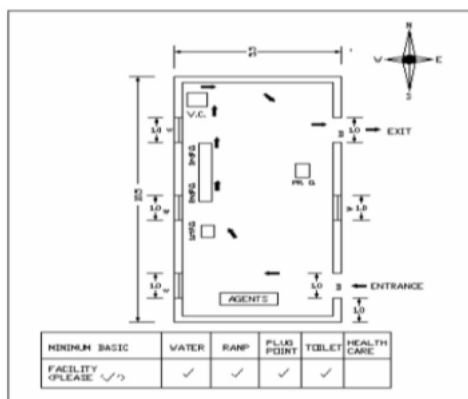

নির্বাচক নিবন্ধন আধিকারিকের স্বাক্ষর

Nazri Naksha

Google Map View

Polling Station Building Front View

Polling Station Front View

Cad View

Key MAP View

1 নাম : মরিয়ন বিবি স্বামীর নাম: ইন্দাদুল সেখ বাড়ির নং : n0005 বয়স : 37 লিঙ্গ : মহিলা	UJM1190685 ফটো উপলব্ধ	2 নাম : রেখা বিবি স্বামীর নাম: আসমহম্মাদ মণ্ডল বাড়ির নং : n0021 বয়স : 42 লিঙ্গ : মহিলা	GNN2292548 ফটো উপলব্ধ	3 নাম : মহিজান বিবি স্বামীর নাম: কিয়ামতুল্লা মন্ডল বাড়ির নং : n0021 বয়স : 83 লিঙ্গ : মহিলা	WB/10/061/006296 ফটো উপলব্ধ
4 নাম : রহিম মন্ডল পিতার নাম: গোলাম হোসেন মন্ডল বাড়ির নং : এন0019 বয়স : 25 লিঙ্গ : পুরুষ	UJM1972918 ফটো উপলব্ধ	5 নাম : অজিত মণ্ডল পিতার নাম: গোপাল মণ্ডল বাড়ির নং : n0008 বয়স : 73 লিঙ্গ : পুরুষ	UJM1119080 ফটো উপলব্ধ	6 নাম : বুলু রানী মণ্ডল স্বামীর নাম: অজিত মণ্ডল বাড়ির নং : n0008 বয়স : 62 লিঙ্গ : মহিলা	UJM1119072 ফটো উপলব্ধ
7 নাম : দীপক মণ্ডল পিতার নাম: হরিরাম মণ্ডল বাড়ির নং : n0008 বয়স : 45 লিঙ্গ : পুরুষ	UJM2894715 ফটো উপলব্ধ	8 নাম : চিত্তামনি মণ্ডল স্বামীর নাম: দীপক মণ্ডল বাড়ির নং : n0008 বয়স : 40 লিঙ্গ : মহিলা	UJM1712868 ফটো উপলব্ধ	9 নাম : নূর হোসেন মণ্ডল পিতার নাম: হজরত আলী মন্ডল বাড়ির নং : n0020 বয়স : 44 লিঙ্গ : পুরুষ	UJM2414175 ফটো উপলব্ধ
10 নাম : সঞ্জয় মণ্ডল পিতার নাম: অজিত মণ্ডল বাড়ির নং : n0008 বয়স : 39 লিঙ্গ : পুরুষ	UJM1119064 ফটো উপলব্ধ	11 নাম : ফিরদৌস বিবি স্বামীর নাম: কামারুল মন্ডল বাড়ির নং : n0020 বয়স : 36 লিঙ্গ : মহিলা	UJM1477215 ফটো উপলব্ধ	12 নাম : মমতাজ বিবি স্বামীর নাম: গোলাম হোসেন মন্ডল বাড়ির নং : n0019 বয়স : 41 লিঙ্গ : মহিলা	UJM2413938 ফটো উপলব্ধ
13 নাম : জিনিয়া বিবি স্বামীর নাম: রহন মন্ডল বাড়ির নং : n0020 বয়স : 31 লিঙ্গ : মহিলা	UJM1477157 ফটো উপলব্ধ	14 নাম : গোলেজান বিবি স্বামীর নাম: উমর আলী সেখ বাড়ির নং : n0013 বয়স : 87 লিঙ্গ : মহিলা	UJM2689792 ফটো উপলব্ধ	15 নাম : মল্লিকা বিবি স্বামীর নাম: ইব্রাহিম মন্ডল বাড়ির নং : এন0019 বয়স : 22 লিঙ্গ : মহিলা	UJM2721108 ফটো উপলব্ধ
16 নাম : তোহাদেশ মন্ডল পিতার নাম: আসমহম্মাদ মন্ডল বাড়ির নং : এন0021 বয়স : 21 লিঙ্গ : পুরুষ	UJM2782639 ফটো উপলব্ধ	17 নাম : আনুয়ারা বিবি স্বামীর নাম: তাফাজুল সেখ বাড়ির নং : n0159 বয়স : 41 লিঙ্গ : মহিলা	GNN2293041 ফটো উপলব্ধ	18 নাম : হাদেছা বিবি স্বামীর নাম: খোদাবক্স মন্ডল বাড়ির নং : n0019 বয়স : 81 লিঙ্গ : মহিলা	WB/10/061/006360 ফটো উপলব্ধ
19 নাম : গোলাম হোসেন মন্ডল পিতার নাম: খোদাবক্স মন্ডল বাড়ির নং : n0019 বয়স : 59 লিঙ্গ : পুরুষ	WB/10/061/006361 ফটো উপলব্ধ	20 নাম : ইব্রাহিম মন্ডল পিতার নাম: গোলাম হোসেন মণ্ডল বাড়ির নং : n0019 বয়স : 33 লিঙ্গ : পুরুষ	UJM1298256 ফটো উপলব্ধ	21 নাম : কামারুল মন্ডল পিতার নাম: হজরত আলী মন্ডল বাড়ির নং : n0020 বয়স : 39 লিঙ্গ : পুরুষ	UJM1298272 ফটো উপলব্ধ
22 নাম : রেখা খাতুন বিবি স্বামীর নাম: নূর হোসেন মন্ডল বাড়ির নং : n0020 বয়স : 33 লিঙ্গ : মহিলা	UJM1153998 ফটো উপলব্ধ	23 নাম : নূরবানু বিবি স্বামীর নাম: মোমিন সেখ বাড়ির নং : 0024 বয়স : 26 লিঙ্গ : মহিলা	UJM1958875 ফটো উপলব্ধ	24 নাম : আসমহম্মাদ মোল্লা পিতার নাম: হেদায়েতুল্লাহ মোল্লা বাড়ির নং : n0021 বয়স : 49 লিঙ্গ : পুরুষ	UJM2414308 ফটো উপলব্ধ
25 নাম : রহন মন্ডল পিতার নাম: হজরত মন্ডল বাড়ির নং : n0020 বয়স : 49 লিঙ্গ : পুরুষ	UJM2414217 ফটো উপলব্ধ	26 নাম : সাবির আহমেদ পিতার নাম: গোলাম হোসেন বাড়ির নং : এন0019 বয়স : 22 লিঙ্গ : পুরুষ	UJM2782449 ফটো উপলব্ধ	27 নাম : নন্দিতা কবিরাজ পিতার নাম: ননি গোপাল কবিরাজ বাড়ির নং : এন0114 বয়স : 22 লিঙ্গ : মহিলা	UJM2720985 ফটো উপলব্ধ
28 নাম : নিলিমা কবিরাজ স্বামীর নাম: মুক্তি কবিরাজ বাড়ির নং : N0114 বয়স : 29 লিঙ্গ : মহিলা	UJM1894351 ফটো উপলব্ধ	29 নাম : শঙ্কর কবিরাজ পিতার নাম: রাধাকৃষ্ণ কবিরাজ বাড়ির নং : n0070 বয়স : 85 লিঙ্গ : পুরুষ	UJM2689776 ফটো উপলব্ধ	30 নাম : সুখেন কবিরাজ পিতার নাম: শঙ্কর কবিরাজ বাড়ির নং : n0070 বয়স : 59 লিঙ্গ : পুরুষ	UJM2912988 ফটো উপলব্ধ