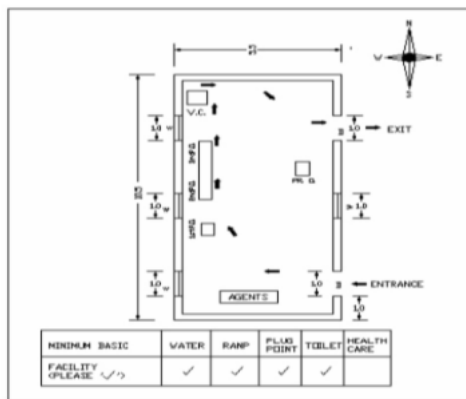

নির্বাচক নিবন্ধন আধিকারিকের স্বাক্ষর

Nazri Naksha

Google Map View

Polling Station Building Front View

Polling Station Front View

Cad View

Key MAP View

1 নাম : সাবিনা বিবি স্বামীর নাম: এরসাদ সেখ বাড়ির নং : n0016 বয়স : 39 লিঙ্গ : মহিলা	GNN2668507 ফটো উপলব্ধ	2 নাম : সঞ্চিতা মণ্ডল স্বামীর নাম: প্রধান মণ্ডল বাড়ির নং : n0092 বয়স : 34 লিঙ্গ : মহিলা	UJM1190750 ফটো উপলব্ধ	3 নাম : আমেনুর বিবি স্বামীর নাম: মইদুল সেখ বাড়ির নং : n0130 বয়স : 35 লিঙ্গ : মহিলা	UJM1190131 ফটো উপলব্ধ
4 নাম : সহর বানু বিবি স্বামীর নাম: আজেন সেখ বাড়ির নং : n0112 বয়স : 42 লিঙ্গ : মহিলা	UJM0316687 ফটো উপলব্ধ	5 নাম : নাহান বানু বিবি স্বামীর নাম: মাইনুল মালিত্যা বাড়ির নং : n0112 বয়স : 41 লিঙ্গ : মহিলা	UJM0316695 ফটো উপলব্ধ	6 নাম : মাইনুল মালিত্যা পিতার নাম: আরেজুল্লা মালিত্যা বাড়ির নং : n0112 বয়স : 53 লিঙ্গ : পুরুষ	WB/10/061/006785 ফটো উপলব্ধ
7 নাম : রিনা খাতুন স্বামীর নাম: নজরুল ইসলাম বাড়ির নং : n0202 বয়স : 42 লিঙ্গ : মহিলা	UJM0342014 ফটো উপলব্ধ	8 নাম : মনিয়ারা বিবি স্বামীর নাম: আবুতালেব সেখ বাড়ির নং : n0133 বয়স : 35 লিঙ্গ : মহিলা	UJM1190156 ফটো উপলব্ধ	9 নাম : সালমা বিবি স্বামীর নাম: মিজানুর সেখ বাড়ির নং : n0137 বয়স : 34 লিঙ্গ : মহিলা	UJM1190180 ফটো উপলব্ধ
10 নাম : জ্যোৎস্না বিবি স্বামীর নাম: সাহিদুল সেখ বাড়ির নং : n0198 বয়স : 37 লিঙ্গ : মহিলা	UJM1190206 ফটো উপলব্ধ	11 নাম : হানিফা বিবি স্বামীর নাম: রহিদুল সেখ বাড়ির নং : n0140 বয়স : 35 লিঙ্গ : মহিলা	UJM1190149 ফটো উপলব্ধ	12 নাম : কুলসন বিবি স্বামীর নাম: সাফিকুল সেখ বাড়ির নং : n0096 বয়স : 29 লিঙ্গ : মহিলা	UJM1774710 ফটো উপলব্ধ
13 নাম : লিলুফা খাতুন স্বামীর নাম: হালিম সেখ বাড়ির নং : এন0016 বয়স : 26 লিঙ্গ : মহিলা	UJM1973049 ফটো উপলব্ধ	14 নাম : বিষ্ণু মন্ডল পিতার নাম: কৃষ্ণ মন্ডল বাড়ির নং : এন0085 বয়স : 25 লিঙ্গ : পুরুষ	UJM1973098 ফটো উপলব্ধ	15 নাম : হাসিবুল মালিত্যা পিতার নাম: আজমত মালিত্যা বাড়ির নং : এন0126 বয়স : 25 লিঙ্গ : পুরুষ	UJM1973239 ফটো উপলব্ধ
16 নাম : মিজারুল মালিত্যা পিতার নাম: মাইনুল মালিত্যা বাড়ির নং : এন0112 বয়স : 27 লিঙ্গ : পুরুষ	UJM2063337 ফটো উপলব্ধ	17 নাম : তুফান সেখ পিতার নাম: জাহাঙ্গীর সেখ বাড়ির নং : এন0178 বয়স : 25 লিঙ্গ : পুরুষ	UJM1973148 ফটো উপলব্ধ	18 নাম : রেবেকা বিবি স্বামীর নাম: ফজলুল সেখ বাড়ির নং : n0178 বয়স : 38 লিঙ্গ : মহিলা	UJM2363190 ফটো উপলব্ধ
19 নাম : মল্লিকা খাতুন পিতার নাম: রাজু সেখ বাড়ির নং : এন0126 বয়স : 26 লিঙ্গ : পুরুষ	UJM1948967 ফটো উপলব্ধ	20 নাম : নয়নতারা খাতুন পিতার নাম: সানাউল্লা সেখ বাড়ির নং : নং 0126 বয়স : 30 লিঙ্গ : মহিলা	ZUY1503275 ফটো উপলব্ধ	21 নাম : রোজিনা খাতুন স্বামীর নাম: দিলুয়ার সেখ বাড়ির নং : N0096 বয়স : 34 লিঙ্গ : মহিলা	UJM2435832 ফটো উপলব্ধ
22 নাম : রেজ্জাক পিতার নাম: ইমরান সেখ বাড়ির নং : n0096 বয়স : 56 লিঙ্গ : পুরুষ	UJM2075422 ফটো উপলব্ধ	23 নাম : নাজুফা বিবি স্বামীর নাম: রেজ্জাক সেখ বাড়ির নং : n0096 বয়স : 60 লিঙ্গ : মহিলা	UJM2075364 ফটো উপলব্ধ	24 নাম : রাফিকুল সেখ পিতার নাম: রেজ্জাক সেখ বাড়ির নং : n0096 বয়স : 33 লিঙ্গ : পুরুষ	UJM1376268 ফটো উপলব্ধ
25 নাম : সাফিকুল সেখ পিতার নাম: রেজ্জাক সেখ বাড়ির নং : n0096 বয়স : 33 লিঙ্গ : পুরুষ	UJM1376250 ফটো উপলব্ধ	26 নাম : দিলুয়ারা সেখ পিতার নাম: রেজ্জাক সেখ বাড়ির নং : n0096 বয়স : 31 লিঙ্গ : পুরুষ	UJM1713056 ফটো উপলব্ধ	27 নাম : আবুল কালাম সেখ পিতার নাম: ইদ্রিস সেখ বাড়ির নং : n0115 বয়স : 51 লিঙ্গ : পুরুষ	UJM2433670 ফটো উপলব্ধ
28 নাম : ফতেমা বিবি স্বামীর নাম: মহাসীন সেখ বাড়ির নং : n0101 বয়স : 71 লিঙ্গ : মহিলা	UJM2428019 ফটো উপলব্ধ	29 নাম : বানি আমিন সেখ পিতার নাম: খাইরুল্লা সেখ বাড়ির নং : n0085 বয়স : 53 লিঙ্গ : পুরুষ	UJM2432789 ফটো উপলব্ধ	30 নাম : রফিকুল ইসলাম পিতার নাম: খাইরুল্লা সেখ বাড়ির নং : n0085 বয়স : 47 লিঙ্গ : পুরুষ	UJM2482768 ফটো উপলব্ধ