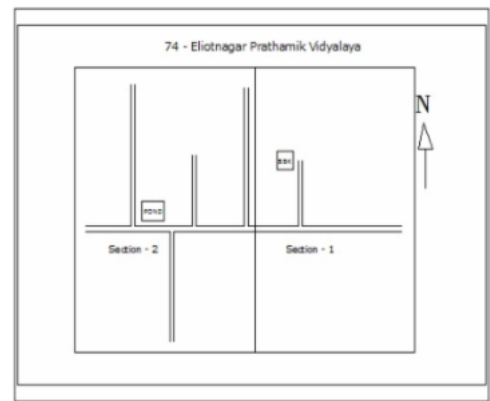

নির্বাচক নিবন্ধন আধিকারিকের স্বাক্ষর

Nazri Naksha

Google Map View

Polling Station Building Front View

Polling Station Front View

Cad View

Key MAP View

1 নাম : আফিয়া বিবি স্বামীর নাম: মোজাক্কর সেখ বাড়ির নং: n0154 বয়স : 38 লিঙ্গ : মহিলা	UJM0324434 ফটো উপলব্ধ	2 নাম : মোজাক্কর সেখ মায়ের নাম: সিদ্দিকা দেলাওয়ার হোসেন বাড়ির নং: n0154 বয়স : 40 লিঙ্গ : মহিলা	UJM0324442 ফটো উপলব্ধ	3 নাম : আনয়ার হোসেন মায়ের নাম: সিদ্দিকা বেওয়া বাড়ির নং: n0154 বয়স : 40 লিঙ্গ : পুরুষ	GNN2008134 ফটো উপলব্ধ
4 নাম : সিদ্দিকা বিবি স্বামীর নাম: দিলওয়ার সেখ বাড়ির নং: n0154 বয়স : 59 লিঙ্গ : মহিলা	WB/10/061/021590 ফটো উপলব্ধ	5 নাম : মহঃ নাজমুল হোসেন পিতার নাম: আবুল হোসেন সেখ বাড়ির নং: n0111 বয়স : 38 লিঙ্গ : পুরুষ	UJM1154145 ফটো উপলব্ধ	6 নাম : আবুল বাসার সেখ পিতার নাম: আবুল হোসেন বাড়ির নং: n0111 বয়স : 57 লিঙ্গ : পুরুষ	UJM2223667 ফটো উপলব্ধ
7 নাম : জানারুল মোল্লা পিতার নাম: লছরদিন মোল্লা বাড়ির নং: n0196 বয়স : 44 লিঙ্গ : পুরুষ	UJM0324566 ফটো উপলব্ধ	8 নাম : কাবরানী বিবি স্বামীর নাম: হুমায়ন সেখ বাড়ির নং: n0195 বয়স : 38 লিঙ্গ : মহিলা	UJM0324590 ফটো উপলব্ধ	9 নাম : আজহার মন্ডল পিতার নাম: বাইতুল্লা মন্ডল বাড়ির নং: n0081 বয়স : 29 লিঙ্গ : পুরুষ	UJM1713387 ফটো উপলব্ধ
10 নাম : নয়ন রেখা খাতুন পিতার নাম: মহরম মন্ডল বাড়ির নং: n0081 বয়স : 30 লিঙ্গ : মহিলা	UJM1713452 ফটো উপলব্ধ	11 নাম : কুমিয়া বিবি স্বামীর নাম: কাবাতুল্লা মণ্ডল বাড়ির নং: n0081 বয়স : 41 লিঙ্গ : মহিলা	GNN2259679 ফটো উপলব্ধ	12 নাম : ফ লভানু বিবি স্বামীর নাম: আব্দুল মণ্ডল বাড়ির নং: n0081 বয়স : 46 লিঙ্গ : মহিলা	GNN2007946 ফটো উপলব্ধ
13 নাম : মেহেব্বুরা বিবি স্বামীর নাম: মহরম মন্ডল বাড়ির নং: n0081 বয়স : 44 লিঙ্গ : মহিলা	UJM2076107 ফটো উপলব্ধ	14 নাম : জানেহার বিবি স্বামীর নাম: ফরাতুল্লা সেখ বাড়ির নং: n0081 বয়স : 78 লিঙ্গ : মহিলা	WB/10/061/021288 ফটো উপলব্ধ	15 নাম : সোজিনা বিবি স্বামীর নাম: বাইতুল্লা মন্ডল বাড়ির নং: n0081 বয়স : 40 লিঙ্গ : মহিলা	GNN2008050 ফটো উপলব্ধ
16 নাম : বাইতুল্লা মণ্ডল পিতার নাম: ফরাতুল্লা মন্ডল বাড়ির নং: n0081 বয়স : 45 লিঙ্গ : পুরুষ	UJM2080018 ফটো উপলব্ধ	17 নাম : মহরম মণ্ডল পিতার নাম: ফরাতুল্লা মণ্ডল বাড়ির নং: n0081 বয়স : 53 লিঙ্গ : পুরুষ	WB/10/061/021290 ফটো উপলব্ধ	18 নাম : আবদুল মণ্ডল পিতার নাম: ফরাতুল্লা মণ্ডল বাড়ির নং: n0081 বয়স : 56 লিঙ্গ : পুরুষ	WB/10/061/021289 ফটো উপলব্ধ
19 নাম : মহঃ বাচ্চু সেখ পিতার নাম: সৌরভ সেখ বাড়ির নং: n0117 বয়স : 33 লিঙ্গ : পুরুষ	UJM1376672 ফটো উপলব্ধ	20 নাম : শেফালী বেওয়া স্বামীর নাম: সহরাব সেখ বাড়ির নং: n0117 বয়স : 55 লিঙ্গ : মহিলা	UJM2075828 ফটো উপলব্ধ	21 নাম : আলতাফ সেখ পিতার নাম: রেফাতুল্লা সেখ বাড়ির নং: n0112 বয়স : 36 লিঙ্গ : পুরুষ	UJM1154152 ফটো উপলব্ধ
22 নাম : আজিমা বিবি স্বামীর নাম: রেফাতুল্লা সেখ বাড়ির নং: n0112 বয়স : 61 লিঙ্গ : মহিলা	UJM2080307 ফটো উপলব্ধ	23 নাম : কাবিরী বিবি স্বামীর নাম: নাজমুল হোসেন বাড়ির নং: n0154 বয়স : 38 লিঙ্গ : মহিলা	UJM1119296 ফটো উপলব্ধ	24 নাম : সোহাগজান বিবি স্বামীর নাম: দিন আলী সেখ বাড়ির নং: n0163 বয়স : 72 লিঙ্গ : মহিলা	UJM2076115 ফটো উপলব্ধ
25 নাম : রুবিনা ইয়াসমিন স্বামীর নাম: আখিরুল সেখ বাড়ির নং: n0234 বয়স : 28 লিঙ্গ : মহিলা	UJM1856442 ফটো উপলব্ধ	26 নাম : মোঃ সাইদুল সেখ পিতার নাম: মোঃ নুরুল সেখ বাড়ির নং: n0185 বয়স : 34 লিঙ্গ : পুরুষ	UJM1603810 ফটো উপলব্ধ	27 নাম : ফিরোজ সেখ পিতার নাম: রেফাতুল্লা সেখ বাড়ির নং: n0112 বয়স : 30 লিঙ্গ : পুরুষ	UJM1603679 ফটো উপলব্ধ
28 নাম : সাবিলা নাজনীন স্বামীর নাম: আফরোজ্জামান হক বাড়ির নং: n0092 বয়স : 44 লিঙ্গ : মহিলা	GNN2298180 ফটো উপলব্ধ	29 নাম : রাজিয়া সুলতানা স্বামীর নাম: মহিবুল হোসেন বাড়ির নং: n0154 বয়স : 29 লিঙ্গ : মহিলা	UJM1713544 ফটো উপলব্ধ	30 নাম : জিয়াবুল সেখ পিতার নাম: ইয়ার আলি সেখ বাড়ির নং: n0178 বয়স : 44 লিঙ্গ : পুরুষ	GNN2008126 ফটো উপলব্ধ