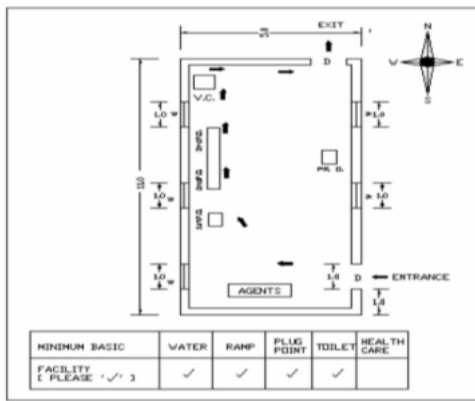

নির্বাচক নিবন্ধন আধিকারিকের স্বাক্ষর

Nazri Naksha

Google Map View

Polling Station Building Front View

Polling Station Front View

Cad View

Key MAP View

1 নাম : আফিয়া বিবি স্বামীর নাম: মোজাক্কর সেখ বাড়ির নং: n0154 বয়স : 38 লিঙ্গ : মহিলা	UJM0324434 ফটো উপলব্ধ	2 নাম : মোজাক্কর সেখ মায়ের নাম: সিদ্দিকা দেলাওয়ার হোসেন বাড়ির নং: n0154 বয়স : 40 লিঙ্গ : মহিলা	UJM0324442 ফটো উপলব্ধ	3 নাম : আনয়ার হোসেন মায়ের নাম: সিদ্দিকা বেওয়া বাড়ির নং: n0154 বয়স : 40 লিঙ্গ : পুরুষ	GNN2008134 ফটো উপলব্ধ
4 নাম : সিদ্দিকা বিবি স্বামীর নাম: দিলওয়ার সেখ বাড়ির নং: n0154 বয়স : 59 লিঙ্গ : মহিলা	WB/10/061/021590 ফটো উপলব্ধ	5 নাম : মহঃ নাজমুল হোসেন পিতার নাম: আবুল হোসেন সেখ বাড়ির নং: n0111 বয়স : 38 লিঙ্গ : পুরুষ	UJM1154145 ফটো উপলব্ধ	6 নাম : আবুল বাসার সেখ পিতার নাম: আবুল হোসেন বাড়ির নং: n0111 বয়স : 57 লিঙ্গ : পুরুষ	UJM2223667 ফটো উপলব্ধ
7 নাম : জানারুল মোল্লা পিতার নাম: লছরদিন মোল্লা বাড়ির নং: n0196 বয়স : 44 লিঙ্গ : পুরুষ	UJM0324566 ফটো উপলব্ধ	8 নাম : কাবরানী বিবি স্বামীর নাম: হুমায়ন সেখ বাড়ির নং: n0195 বয়স : 38 লিঙ্গ : মহিলা	UJM0324590 ফটো উপলব্ধ	9 নাম : আজহার মন্ডল পিতার নাম: বাইতুল্লা মন্ডল বাড়ির নং: n0081 বয়স : 29 লিঙ্গ : পুরুষ	UJM1713387 ফটো উপলব্ধ
10 নাম : নয়ন রেখা খাতুন পিতার নাম: মহরম মন্ডল বাড়ির নং: n0081 বয়স : 30 লিঙ্গ : মহিলা	UJM1713452 ফটো উপলব্ধ	11 নাম : কুমিয়া বিবি স্বামীর নাম: কাবাতুল্লা মণ্ডল বাড়ির নং: n0081 বয়স : 41 লিঙ্গ : মহিলা	GNN2259679 ফটো উপলব্ধ	12 নাম : ফ লভানু বিবি স্বামীর নাম: আব্দুল মণ্ডল বাড়ির নং: n0081 বয়স : 46 লিঙ্গ : মহিলা	GNN2007946 ফটো উপলব্ধ
13 নাম : মেহেব্বুরা বিবি স্বামীর নাম: মহরম মন্ডল বাড়ির নং: n0081 বয়স : 44 লিঙ্গ : মহিলা	UJM2076107 ফটো উপলব্ধ	14 নাম : জানেহার বিবি স্বামীর নাম: ফরাতুল্লা সেখ বাড়ির নং: n0081 বয়স : 78 লিঙ্গ : মহিলা	WB/10/061/021288 ফটো উপলব্ধ	15 নাম : সোজিনা বিবি স্বামীর নাম: বাইতুল্লা মন্ডল বাড়ির নং: n0081 বয়স : 40 লিঙ্গ : মহিলা	GNN2008050 ফটো উপলব্ধ
16 নাম : বাইতুল্লা মণ্ডল পিতার নাম: ফরাতুল্লা মন্ডল বাড়ির নং: n0081 বয়স : 45 লিঙ্গ : পুরুষ	UJM2080018 ফটো উপলব্ধ	17 নাম : মহরম মণ্ডল পিতার নাম: ফরাতুল্লা মণ্ডল বাড়ির নং: n0081 বয়স : 53 লিঙ্গ : পুরুষ	WB/10/061/021290 ফটো উপলব্ধ	18 নাম : আবদুল মণ্ডল পিতার নাম: ফরাতুল্লা মণ্ডল বাড়ির নং: n0081 বয়স : 56 লিঙ্গ : পুরুষ	WB/10/061/021289 ফটো উপলব্ধ
19 নাম : মহঃ বাচ্চু সেখ পিতার নাম: সৌরভ সেখ বাড়ির নং: n0117 বয়স : 33 লিঙ্গ : পুরুষ	UJM1376672 ফটো উপলব্ধ	20 নাম : শেফালী বেওয়া স্বামীর নাম: সহরাব সেখ বাড়ির নং: n0117 বয়স : 55 লিঙ্গ : মহিলা	UJM2075828 ফটো উপলব্ধ	21 নাম : আলতাফ সেখ পিতার নাম: রেফাতুল্লা সেখ বাড়ির নং: n0112 বয়স : 36 লিঙ্গ : পুরুষ	UJM1154152 ফটো উপলব্ধ
22 নাম : আজিমা বিবি স্বামীর নাম: রেফাতুল্লা সেখ বাড়ির নং: n0112 বয়স : 61 লিঙ্গ : মহিলা	UJM2080307 ফটো উপলব্ধ	23 নাম : কাবিরী বিবি স্বামীর নাম: নাজমুল হোসেন বাড়ির নং: n0154 বয়স : 38 লিঙ্গ : মহিলা	UJM1119296 ফটো উপলব্ধ	24 নাম : সোহাগজান বিবি স্বামীর নাম: দিন আলী সেখ বাড়ির নং: n0163 বয়স : 72 লিঙ্গ : মহিলা	UJM2076115 ফটো উপলব্ধ
25 নাম : রুবিনা ইয়াসমিন স্বামীর নাম: আখিরুল সেখ বাড়ির নং: n0234 বয়স : 28 লিঙ্গ : মহিলা	UJM1856442 ফটো উপলব্ধ	26 নাম : মোঃ সাইদুল সেখ পিতার নাম: মোঃ নুরুল সেখ বাড়ির নং: n0185 বয়স : 34 লিঙ্গ : পুরুষ	UJM1603810 ফটো উপলব্ধ	27 নাম : ফিরোজ সেখ পিতার নাম: রেফাতুল্লা সেখ বাড়ির নং: n0112 বয়স : 30 লিঙ্গ : পুরুষ	UJM1603679 ফটো উপলব্ধ
28 নাম : সাবিলা নাজনীন স্বামীর নাম: আফরোজ্জামান হক বাড়ির নং: n0092 বয়স : 44 লিঙ্গ : মহিলা	GNN2298180 ফটো উপলব্ধ	29 নাম : রাজিয়া সুলতানা স্বামীর নাম: মহিবুল হোসেন বাড়ির নং: n0154 বয়স : 29 লিঙ্গ : মহিলা	UJM1713544 ফটো উপলব্ধ	30 নাম : জিয়াবুল সেখ পিতার নাম: ইয়ার আলি সেখ বাড়ির নং: n0178 বয়স : 44 লিঙ্গ : পুরুষ	GNN2008126 ফটো উপলব্ধ