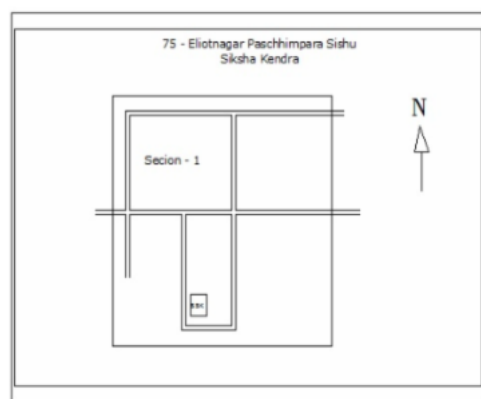

নির্বাচক নিবন্ধন আধিকারিকের স্বাক্ষর

Nazri Naksha

Google Map View

Polling Station Building Front View

Polling Station Front View

Cad View

Key MAP View

1 নাম : হাফিজুল সেখ পিতার নাম: সালেমান সেখ বাড়ির নং : 176 বয়স : 30 লিঙ্গ : পুরুষ	UJM1604552 ফটো উপলব্ধ	2 নাম : কুলছন বিবি স্বামীর নাম: হােসেম আলী সেখ বাড়ির নং : n0176 বয়স : 37 লিঙ্গ : মহিলা	GNN2761898 ফটো উপলব্ধ	3 নাম : সাকিলা বিবি স্বামীর নাম: সুকুর সেখ বাড়ির নং : n0176 বয়স : 32 লিঙ্গ : মহিলা	UJM1604313 ফটো উপলব্ধ
4 নাম : শুকুরদ্দিন সেখ পিতার নাম: সালেমান সেখ বাড়ির নং : n0176 বয়স : 40 লিঙ্গ : পুরুষ	UJM1376961 ফটো উপলব্ধ	5 নাম : রহিদ সেখ পিতার নাম: ছলেমান সেখ বাড়ির নং : n0176 বয়স : 43 লিঙ্গ : পুরুষ	GNN2761880 ফটো উপলব্ধ	6 নাম : খোলসারী বিবি স্বামীর নাম: হােসেম আলি সেখ বাড়ির নং : n0176 বয়স : 54 লিঙ্গ : মহিলা	WB/10/064/138542 ফটো উপলব্ধ
7 নাম : হােসেম আলি সেখ পিতার নাম: ছলেমান সেখ বাড়ির নং : n0176 বয়স : 44 লিঙ্গ : পুরুষ	WB/10/064/138544 ফটো উপলব্ধ	8 নাম : মুর্শিদা বিবি স্বামীর নাম: রহিবুল মালিত্যা বাড়ির নং : n0243 বয়স : 29 লিঙ্গ : মহিলা	UJM1856749 ফটো উপলব্ধ	9 নাম : ফুলন বিবি স্বামীর নাম: সাহাবুদ্দিন সেখ বাড়ির নং : n0240 বয়স : 37 লিঙ্গ : মহিলা	UJM1856715 ফটো উপলব্ধ
10 নাম : মোসাঃ মমতাজ খাতুন পিতার নাম: ছানারুল সেখ বাড়ির নং : n0224 বয়স : 30 লিঙ্গ : মহিলা	UJM1856558 ফটো উপলব্ধ	11 নাম : সিমালি বিবি স্বামীর নাম: টিটোন সেখ বাড়ির নং : n0222 বয়স : 29 লিঙ্গ : মহিলা	UJM1856533 ফটো উপলব্ধ	12 নাম : পারভিনা বিবি স্বামীর নাম: মোঃ সাজান মণ্ডল বাড়ির নং : n0221 বয়স : 30 লিঙ্গ : মহিলা	UJM1856525 ফটো উপলব্ধ
13 নাম : মোসাঃ এবেল্লারা খাতুন বিবি স্বামীর নাম: ডালিম মণ্ডল বাড়ির নং : n0220 বয়স : 34 লিঙ্গ : মহিলা	UJM1856517 ফটো উপলব্ধ	14 নাম : সেফল্লারা বিবি স্বামীর নাম: আব্দুল হামিদ সেখ বাড়ির নং : n0050 বয়স : 31 লিঙ্গ : মহিলা	UJM1831858 ফটো উপলব্ধ	15 নাম : ওজিফা স্বামীর নাম: কালাম সেখ বাড়ির নং : n0033 বয়স : 53 লিঙ্গ : মহিলা	UJM1831841 ফটো উপলব্ধ
16 নাম : নাসিমা বিবি স্বামীর নাম: ওয়াসিম মণ্ডল বাড়ির নং : n0227 বয়স : 28 লিঙ্গ : মহিলা	UJM1856582 ফটো উপলব্ধ	17 নাম : লাইলা বিবি স্বামীর নাম: ছালাম মণ্ডল বাড়ির নং : n0102 বয়স : 43 লিঙ্গ : মহিলা	GNN2298495 ফটো উপলব্ধ	18 নাম : সায়েদা বেওয়া স্বামীর নাম: ভাসাই মোল্লা বাড়ির নং : n0213 বয়স : 52 লিঙ্গ : মহিলা	UJM1604891 ফটো উপলব্ধ
19 নাম : আন্নিয়া বিবি স্বামীর নাম: বানাত সেখ বাড়ির নং : n0210 বয়স : 60 লিঙ্গ : মহিলা	UJM1372804 ফটো উপলব্ধ	20 নাম : ফিরোজা বিবি স্বামীর নাম: আবদুল্লা সেখ বাড়ির নং : n0190 বয়স : 38 লিঙ্গ : মহিলা	UJM0328310 ফটো উপলব্ধ	21 নাম : মোসাঃ ছাইলা বিবি স্বামীর নাম: আতাউর রহমান সেখ বাড়ির নং : n0033 বয়স : 38 লিঙ্গ : মহিলা	UJM0327619 ফটো উপলব্ধ
22 নাম : সাহিনা খাতুন (বিবি ) স্বামীর নাম: তহিদ মোল্লা বাড়ির নং : n0033 বয়স : 35 লিঙ্গ : মহিলা	UJM1478239 ফটো উপলব্ধ	23 নাম : তহিদ মোল্লা পিতার নাম: তমির মোল্লা বাড়ির নং : n0033 বয়স : 40 লিঙ্গ : পুরুষ	GNN2517662 ফটো উপলব্ধ	24 নাম : বানুয়ারা বিবি স্বামীর নাম: রফিক সেখ বাড়ির নং : n0033 বয়স : 45 লিঙ্গ : মহিলা	GNN2008936 ফটো উপলব্ধ
25 নাম : মরিয়ম বিবি স্বামীর নাম: লায়েল মণ্ডল বাড়ির নং : n0033 বয়স : 51 লিঙ্গ : মহিলা	UJM2084267 ফটো উপলব্ধ	26 নাম : রফিকুল ইসলাম সেখ পিতার নাম: আবুল সেখ বাড়ির নং : n0033 বয়স : 53 লিঙ্গ : পুরুষ	WB/10/061/024412 ফটো উপলব্ধ	27 নাম : তানেসা বিবি স্বামীর নাম: আবুল সেখ বাড়ির নং : n0033 বয়স : 67 লিঙ্গ : মহিলা	WB/10/061/024411 ফটো উপলব্ধ
28 নাম : বেগ্নাল মণ্ডল পিতার নাম: আজিজুল মণ্ডল বাড়ির নং : n0097 বয়স : 31 লিঙ্গ : পুরুষ	UJM1604677 ফটো উপলব্ধ	29 নাম : আজিজুল মণ্ডল পিতার নাম: সিরাজ মণ্ডল বাড়ির নং : n0097 বয়স : 63 লিঙ্গ : পুরুষ	WB/10/061/024123 ফটো উপলব্ধ	30 নাম : সাওফা বিবি স্বামীর নাম: সফিরুল মণ্ডল বাড়ির নং : n0088 বয়স : 43 লিঙ্গ : মহিলা	GNN2008498 ফটো উপলব্ধ