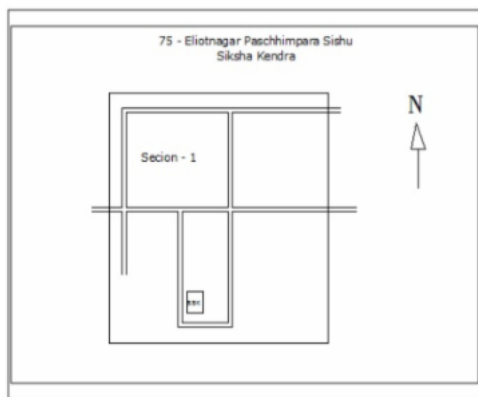

নির্বাচক নিবন্ধন আধিকারিকের স্বাক্ষর

Nazri Naksha

Google Map View

Polling Station Building Front View

Polling Station Front View

Cad View

Key MAP View

1 নাম : হাফিজুল সেখ পিতার নাম: সালেমান সেখ বাড়ির নং : 176 বয়স : 30 লিঙ্গ : পুরুষ	UJM1604552 ফটো উপলব্ধ	2 নাম : কুলছন বিবি স্বামীর নাম: হােসেম আলী সেখ বাড়ির নং : n0176 বয়স : 37 লিঙ্গ : মহিলা	GNN2761898 ফটো উপলব্ধ	3 নাম : সাকিলা বিবি স্বামীর নাম: সুকুর সেখ বাড়ির নং : n0176 বয়স : 32 লিঙ্গ : মহিলা	UJM1604313 ফটো উপলব্ধ
4 নাম : শুকুরদ্দিন সেখ পিতার নাম: সালেমান সেখ বাড়ির নং : n0176 বয়স : 40 লিঙ্গ : পুরুষ	UJM1376961 ফটো উপলব্ধ	5 নাম : রহিদ সেখ পিতার নাম: ছলেমান সেখ বাড়ির নং : n0176 বয়স : 43 লিঙ্গ : পুরুষ	GNN2761880 ফটো উপলব্ধ	6 নাম : খোলসারী বিবি স্বামীর নাম: হােসেম আলি সেখ বাড়ির নং : n0176 বয়স : 54 লিঙ্গ : মহিলা	WB/10/064/138542 ফটো উপলব্ধ
7 নাম : হােসেম আলি সেখ পিতার নাম: ছলেমান সেখ বাড়ির নং : n0176 বয়স : 44 লিঙ্গ : পুরুষ	WB/10/064/138544 ফটো উপলব্ধ	8 নাম : মুর্শিদা বিবি স্বামীর নাম: রহিবুল মালিত্যা বাড়ির নং : n0243 বয়স : 29 লিঙ্গ : মহিলা	UJM1856749 ফটো উপলব্ধ	9 নাম : ফুলন বিবি স্বামীর নাম: সাহাবুদ্দিন সেখ বাড়ির নং : n0240 বয়স : 37 লিঙ্গ : মহিলা	UJM1856715 ফটো উপলব্ধ
10 নাম : মোসাঃ মমতাজ খাতুন পিতার নাম: ছানারুল সেখ বাড়ির নং : n0224 বয়স : 30 লিঙ্গ : মহিলা	UJM1856558 ফটো উপলব্ধ	11 নাম : সিমালি বিবি স্বামীর নাম: টিটোন সেখ বাড়ির নং : n0222 বয়স : 29 লিঙ্গ : মহিলা	UJM1856533 ফটো উপলব্ধ	12 নাম : পারভিনা বিবি স্বামীর নাম: মোঃ সাজান মণ্ডল বাড়ির নং : n0221 বয়স : 30 লিঙ্গ : মহিলা	UJM1856525 ফটো উপলব্ধ
13 নাম : মোসাঃ এবেল্লারা খাতুন বিবি স্বামীর নাম: ডালিম মণ্ডল বাড়ির নং : n0220 বয়স : 34 লিঙ্গ : মহিলা	UJM1856517 ফটো উপলব্ধ	14 নাম : সেফল্লারা বিবি স্বামীর নাম: আব্দুল হামিদ সেখ বাড়ির নং : n0050 বয়স : 31 লিঙ্গ : মহিলা	UJM1831858 ফটো উপলব্ধ	15 নাম : ওজিফা স্বামীর নাম: কালাম সেখ বাড়ির নং : n0033 বয়স : 53 লিঙ্গ : মহিলা	UJM1831841 ফটো উপলব্ধ
16 নাম : নাসিমা বিবি স্বামীর নাম: ওয়াসিম মণ্ডল বাড়ির নং : n0227 বয়স : 28 লিঙ্গ : মহিলা	UJM1856582 ফটো উপলব্ধ	17 নাম : লাইলা বিবি স্বামীর নাম: ছালাম মণ্ডল বাড়ির নং : n0102 বয়স : 43 লিঙ্গ : মহিলা	GNN2298495 ফটো উপলব্ধ	18 নাম : সায়েদা বেওয়া স্বামীর নাম: ভাসাই মোল্লা বাড়ির নং : n0213 বয়স : 52 লিঙ্গ : মহিলা	UJM1604891 ফটো উপলব্ধ
19 নাম : আন্নিয়া বিবি স্বামীর নাম: বানাত সেখ বাড়ির নং : n0210 বয়স : 60 লিঙ্গ : মহিলা	UJM1372804 ফটো উপলব্ধ	20 নাম : ফিরোজা বিবি স্বামীর নাম: আবদুল্লা সেখ বাড়ির নং : n0190 বয়স : 38 লিঙ্গ : মহিলা	UJM0328310 ফটো উপলব্ধ	21 নাম : মোসাঃ ছাইলা বিবি স্বামীর নাম: আতাউর রহমান সেখ বাড়ির নং : n0033 বয়স : 38 লিঙ্গ : মহিলা	UJM0327619 ফটো উপলব্ধ
22 নাম : সাহিনা খাতুন (বিবি ) স্বামীর নাম: তহিদ মোল্লা বাড়ির নং : n0033 বয়স : 35 লিঙ্গ : মহিলা	UJM1478239 ফটো উপলব্ধ	23 নাম : তহিদ মোল্লা পিতার নাম: তমির মোল্লা বাড়ির নং : n0033 বয়স : 40 লিঙ্গ : পুরুষ	GNN2517662 ফটো উপলব্ধ	24 নাম : বানুয়ারা বিবি স্বামীর নাম: রফিক সেখ বাড়ির নং : n0033 বয়স : 45 লিঙ্গ : মহিলা	GNN2008936 ফটো উপলব্ধ
25 নাম : মরিয়ম বিবি স্বামীর নাম: লায়েল মণ্ডল বাড়ির নং : n0033 বয়স : 51 লিঙ্গ : মহিলা	UJM2084267 ফটো উপলব্ধ	26 নাম : রফিকুল ইসলাম সেখ পিতার নাম: আবুল সেখ বাড়ির নং : n0033 বয়স : 53 লিঙ্গ : পুরুষ	WB/10/061/024412 ফটো উপলব্ধ	27 নাম : তানেসা বিবি স্বামীর নাম: আবুল সেখ বাড়ির নং : n0033 বয়স : 67 লিঙ্গ : মহিলা	WB/10/061/024411 ফটো উপলব্ধ
28 নাম : বেগ্নাল মণ্ডল পিতার নাম: আজিজুল মণ্ডল বাড়ির নং : n0097 বয়স : 31 লিঙ্গ : পুরুষ	UJM1604677 ফটো উপলব্ধ	29 নাম : আজিজুল মণ্ডল পিতার নাম: সিরাজ মণ্ডল বাড়ির নং : n0097 বয়স : 63 লিঙ্গ : পুরুষ	WB/10/061/024123 ফটো উপলব্ধ	30 নাম : সাওফা বিবি স্বামীর নাম: সফিরুল মণ্ডল বাড়ির নং : n0088 বয়স : 43 লিঙ্গ : মহিলা	GNN2008498 ফটো উপলব্ধ