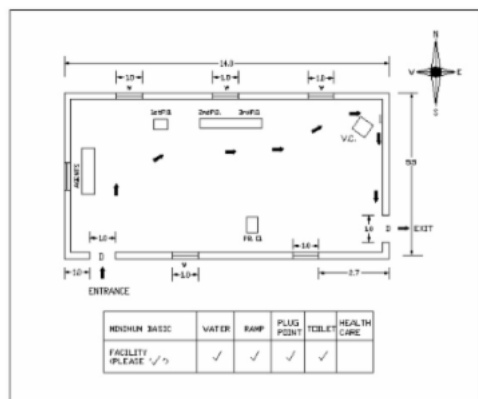

নির্বাচক নিবন্ধন আধিকারিকের স্বাক্ষর

Nazri Naksha

Google Map View

Polling Station Building Front View

Polling Station Front View

Cad View

Key MAP View

1 নাম : হাফিজুল সেখ পিতার নাম: সালেমান সেখ বাড়ির নং : 176 বয়স : 30 লিঙ্গ : পুরুষ	UJM1604552 ফটো উপলব্ধ	2 নাম : কুলছন বিবি স্বামীর নাম: হােসেম আলী সেখ বাড়ির নং : n0176 বয়স : 37 লিঙ্গ : মহিলা	GNN2761898 ফটো উপলব্ধ	3 নাম : সাকিলা বিবি স্বামীর নাম: সুকুর সেখ বাড়ির নং : n0176 বয়স : 32 লিঙ্গ : মহিলা	UJM1604313 ফটো উপলব্ধ
4 নাম : শুকুরদ্দিন সেখ পিতার নাম: সালেমান সেখ বাড়ির নং : n0176 বয়স : 40 লিঙ্গ : পুরুষ	UJM1376961 ফটো উপলব্ধ	5 নাম : রহিদ সেখ পিতার নাম: ছলেমান সেখ বাড়ির নং : n0176 বয়স : 43 লিঙ্গ : পুরুষ	GNN2761880 ফটো উপলব্ধ	6 নাম : খোলসারী বিবি স্বামীর নাম: হােসেম আলি সেখ বাড়ির নং : n0176 বয়স : 54 লিঙ্গ : মহিলা	WB/10/064/138542 ফটো উপলব্ধ
7 নাম : হােসেম আলি সেখ পিতার নাম: ছলেমান সেখ বাড়ির নং : n0176 বয়স : 44 লিঙ্গ : পুরুষ	WB/10/064/138544 ফটো উপলব্ধ	8 নাম : মুর্শিদা বিবি স্বামীর নাম: রহিবুল মালিত্যা বাড়ির নং : n0243 বয়স : 29 লিঙ্গ : মহিলা	UJM1856749 ফটো উপলব্ধ	9 নাম : ফুলন বিবি স্বামীর নাম: সাহাবুদ্দিন সেখ বাড়ির নং : n0240 বয়স : 37 লিঙ্গ : মহিলা	UJM1856715 ফটো উপলব্ধ
10 নাম : মোসাঃ মমতাজ খাতুন পিতার নাম: ছানারুল সেখ বাড়ির নং : n0224 বয়স : 30 লিঙ্গ : মহিলা	UJM1856558 ফটো উপলব্ধ	11 নাম : সিমালি বিবি স্বামীর নাম: টিটোন সেখ বাড়ির নং : n0222 বয়স : 29 লিঙ্গ : মহিলা	UJM1856533 ফটো উপলব্ধ	12 নাম : পারভিনা বিবি স্বামীর নাম: মোঃ সাজান মণ্ডল বাড়ির নং : n0221 বয়স : 30 লিঙ্গ : মহিলা	UJM1856525 ফটো উপলব্ধ
13 নাম : মোসাঃ এবেল্লারা খাতুন বিবি স্বামীর নাম: ডালিম মণ্ডল বাড়ির নং : n0220 বয়স : 34 লিঙ্গ : মহিলা	UJM1856517 ফটো উপলব্ধ	14 নাম : সেফল্লারা বিবি স্বামীর নাম: আব্দুল হামিদ সেখ বাড়ির নং : n0050 বয়স : 31 লিঙ্গ : মহিলা	UJM1831858 ফটো উপলব্ধ	15 নাম : ওজিফা স্বামীর নাম: কালাম সেখ বাড়ির নং : n0033 বয়স : 53 লিঙ্গ : মহিলা	UJM1831841 ফটো উপলব্ধ
16 নাম : নাসিমা বিবি স্বামীর নাম: ওয়াসিম মণ্ডল বাড়ির নং : n0227 বয়স : 28 লিঙ্গ : মহিলা	UJM1856582 ফটো উপলব্ধ	17 নাম : লাইলা বিবি স্বামীর নাম: ছালাম মণ্ডল বাড়ির নং : n0102 বয়স : 43 লিঙ্গ : মহিলা	GNN2298495 ফটো উপলব্ধ	18 নাম : সায়েদা বেওয়া স্বামীর নাম: ভাসাই মোল্লা বাড়ির নং : n0213 বয়স : 52 লিঙ্গ : মহিলা	UJM1604891 ফটো উপলব্ধ
19 নাম : আন্নিয়া বিবি স্বামীর নাম: বানাত সেখ বাড়ির নং : n0210 বয়স : 60 লিঙ্গ : মহিলা	UJM1372804 ফটো উপলব্ধ	20 নাম : ফিরোজা বিবি স্বামীর নাম: আবদুল্লা সেখ বাড়ির নং : n0190 বয়স : 38 লিঙ্গ : মহিলা	UJM0328310 ফটো উপলব্ধ	21 নাম : মোসাঃ ছাইলা বিবি স্বামীর নাম: আতাউর রহমান সেখ বাড়ির নং : n0033 বয়স : 38 লিঙ্গ : মহিলা	UJM0327619 ফটো উপলব্ধ
22 নাম : সাহিনা খাতুন (বিবি ) স্বামীর নাম: তহিদ মোল্লা বাড়ির নং : n0033 বয়স : 35 লিঙ্গ : মহিলা	UJM1478239 ফটো উপলব্ধ	23 নাম : তহিদ মোল্লা পিতার নাম: তমির মোল্লা বাড়ির নং : n0033 বয়স : 40 লিঙ্গ : পুরুষ	GNN2517662 ফটো উপলব্ধ	24 নাম : বানুয়ারা বিবি স্বামীর নাম: রফিক সেখ বাড়ির নং : n0033 বয়স : 45 লিঙ্গ : মহিলা	GNN2008936 ফটো উপলব্ধ
25 নাম : মরিয়ম বিবি স্বামীর নাম: লায়েল মণ্ডল বাড়ির নং : n0033 বয়স : 51 লিঙ্গ : মহিলা	UJM2084267 ফটো উপলব্ধ	26 নাম : রফিকুল ইসলাম সেখ পিতার নাম: আবুল সেখ বাড়ির নং : n0033 বয়স : 53 লিঙ্গ : পুরুষ	WB/10/061/024412 ফটো উপলব্ধ	27 নাম : তানেসা বিবি স্বামীর নাম: আবুল সেখ বাড়ির নং : n0033 বয়স : 67 লিঙ্গ : মহিলা	WB/10/061/024411 ফটো উপলব্ধ
28 নাম : বেগ্নাল মণ্ডল পিতার নাম: আজিজুল মণ্ডল বাড়ির নং : n0097 বয়স : 31 লিঙ্গ : পুরুষ	UJM1604677 ফটো উপলব্ধ	29 নাম : আজিজুল মণ্ডল পিতার নাম: সিরাজ মণ্ডল বাড়ির নং : n0097 বয়স : 63 লিঙ্গ : পুরুষ	WB/10/061/024123 ফটো উপলব্ধ	30 নাম : সাওফা বিবি স্বামীর নাম: সফিরুল মণ্ডল বাড়ির নং : n0088 বয়স : 43 লিঙ্গ : মহিলা	GNN2008498 ফটো উপলব্ধ