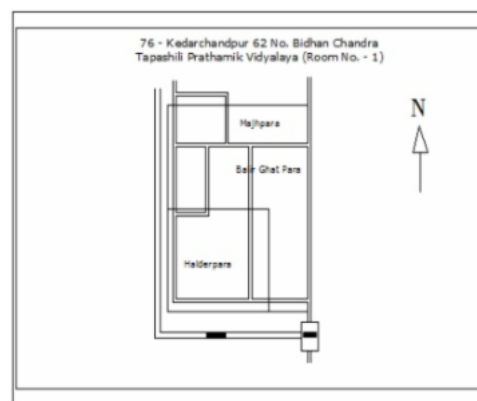

নির্বাচক নিবন্ধন আধিকারিকের স্বাক্ষর

Nazri Naksha

Google Map View

Polling Station Building Front View

Polling Station Front View

Cad View

Key MAP View

1 নাম : অঞ্জনা মণ্ডল স্বামীর নাম: বিধান মণ্ডল বাড়ির নং : n0046 বয়স : 44 লিঙ্গ : মহিলা	GNN1561893 ফটো উপলব্ধ	2 নাম : সান্ত্বনা ঘোষ স্বামীর নাম: কুশহরি ঘোষ বাড়ির নং : এন0167 বয়স : 33 লিঙ্গ : মহিলা	UJM1600626 ফটো উপলব্ধ	3 নাম : তনুশ্রী ঘোষ স্বামীর নাম: লবহরি ঘোষ বাড়ির নং : এন0166 বয়স : 32 লিঙ্গ : মহিলা	UJM1600634 ফটো উপলব্ধ
4 নাম : লবহরি ঘোষ পিতার নাম: অমত ঘোষ বাড়ির নং : এন0166 বয়স : 42 লিঙ্গ : পুরুষ	GNN2004422 ফটো উপলব্ধ	5 নাম : কুশহরি ঘোষ পিতার নাম: অমত ঘোষ বাড়ির নং : এন0167 বয়স : 42 লিঙ্গ : পুরুষ	GNN2294932 ফটো উপলব্ধ	6 নাম : তুলসী প্রামানিক স্বামীর নাম: সুন্দরগোপাল প্রামানিক বাড়ির নং : n0001 বয়স : 70 লিঙ্গ : মহিলা	GNN1416544 ফটো উপলব্ধ
7 নাম : অর্জুন প্রামানিক পিতার নাম: অরুণ প্রামানিক বাড়ির নং : n0002 বয়স : 34 লিঙ্গ : পুরুষ	UJM1191899 ফটো উপলব্ধ	8 নাম : সুন্দরগোপাল প্রামানিক পিতার নাম: দ্বিজপদ প্রামানিক বাড়ির নং : n0001 বয়স : 71 লিঙ্গ : পুরুষ	GNN1418821 ফটো উপলব্ধ	9 নাম : চন্দনা প্রামানিক স্বামীর নাম: অরুণ প্রামানিক বাড়ির নং : n0002 বয়স : 55 লিঙ্গ : মহিলা	GNN1415819 ফটো উপলব্ধ
10 নাম : সুদীপ প্রামানিক পিতার নাম: সুন্দর গোপাল প্রামানিক বাড়ির নং : n0001 বয়স : 30 লিঙ্গ : পুরুষ	UJM1713866 ফটো উপলব্ধ	11 নাম : মান্নিক প্রামানিক স্বামীর নাম: অর্জুন প্রামানিক বাড়ির নং : এন0002 বয়স : 24 লিঙ্গ : মহিলা	UJM2607026 ফটো উপলব্ধ	12 নাম : অচিন্ত বিশ্বাস পিতার নাম: পঞ্চনন বিশ্বাস বাড়ির নং : n0009 বয়স : 39 লিঙ্গ : পুরুষ	UJM0331769 ফটো উপলব্ধ
13 নাম : তনয় বিশ্বাস পিতার নাম: গোপাল চন্দ্র বিশ্বাস বাড়ির নং : n0020 বয়স : 60 লিঙ্গ : পুরুষ	GNN1415595 ফটো উপলব্ধ	14 নাম : সুশান্ত বিশ্বাস পিতার নাম: বিজয় বিশ্বাস বাড়ির নং : n0027 বয়স : 55 লিঙ্গ : পুরুষ	GNN1424225 ফটো উপলব্ধ	15 নাম : টুনটুন বিশ্বাস পিতার নাম: খগেন্দ্র নাথ বিশ্বাস বাড়ির নং : n0025 বয়স : 44 লিঙ্গ : মহিলা	GNN1561760 ফটো উপলব্ধ
16 নাম : শ্রাবনী বিশ্বাস মন্ডল স্বামীর নাম: অচিন্ত বিশ্বাস বাড়ির নং : n0009 বয়স : 29 লিঙ্গ : মহিলা	UJM1775352 ফটো উপলব্ধ	17 নাম : চিত্তামনি বিশ্বাস স্বামীর নাম: শৈলেন বিশ্বাস বাড়ির নং : n0015 বয়স : 57 লিঙ্গ : মহিলা	GNN1415868 ফটো উপলব্ধ	18 নাম : অনিতা বিশ্বাস স্বামীর নাম: যুগল কিশোর বিশ্বাস বাড়ির নং : n0064 বয়স : 60 লিঙ্গ : মহিলা	GNN1420041 ফটো উপলব্ধ
19 নাম : অতনু বিশ্বাস পিতার নাম: যুগল কিশোর বিশ্বাস বাড়ির নং : n0064 বয়স : 37 লিঙ্গ : পুরুষ	GNN2669778 ফটো উপলব্ধ	20 নাম : সম্পদ বিশ্বাস পিতার নাম: সুভাষ চন্দ্র বিশ্বাস বাড়ির নং : n0176 বয়স : 27 লিঙ্গ : পুরুষ	UJM1856871 ফটো উপলব্ধ	21 নাম : পঞ্চনন বিশ্বাস পিতার নাম: নারায়ন বিশ্বাস বাড়ির নং : n0009 বয়স : 72 লিঙ্গ : পুরুষ	UJM2841278 ফটো উপলব্ধ
22 নাম : গুঞ্জন বিশ্বাস পিতার নাম: দেবব্রত বিশ্বাস বাড়ির নং : এন0020 বয়স : 25 লিঙ্গ : পুরুষ	UJM1974666 ফটো উপলব্ধ	23 নাম : দীপক বিশ্বাস পিতার নাম: তাপস বিশ্বাস বাড়ির নং : N0025 বয়স : 23 লিঙ্গ : পুরুষ	UJM2442721 ফটো উপলব্ধ	24 নাম : দেবু বিশ্বাস পিতার নাম: মহিতোষ বিশ্বাস বাড়ির নং : N00 বয়স : 24 লিঙ্গ : পুরুষ	UJM2442069 ফটো উপলব্ধ
25 নাম : উত্তরা বিশ্বাস স্বামীর নাম: নিমাই বিশ্বাস বাড়ির নং : n0029 বয়স : 49 লিঙ্গ : মহিলা	GNN1420124 ফটো উপলব্ধ	26 নাম : নিমাই বিশ্বাস পিতার নাম: অনিল কুমার বিশ্বাস বাড়ির নং : n0029 বয়স : 55 লিঙ্গ : পুরুষ	GNN1422245 ফটো উপলব্ধ	27 নাম : নিলয় বিশ্বাস পিতার নাম: নিমাই বিশ্বাস বাড়ির নং : এন0029 বয়স : 20 লিঙ্গ : পুরুষ	UJM2887594 ফটো উপলব্ধ
28 নাম : কল্যাণী বিশ্বাস স্বামীর নাম: নগেন্দ্রনাথ বিশ্বাস বাড়ির নং : n0028 বয়স : 63 লিঙ্গ : মহিলা	GNN1418631 ফটো উপলব্ধ	29 নাম : নগেন্দ্র নাথ বিশ্বাস পিতার নাম: জয়কৃষ্ণ বিশ্বাস বাড়ির নং : n0028 বয়স : 71 লিঙ্গ : পুরুষ	GNN1415611 ফটো উপলব্ধ	30 নাম : অভিজিৎ বিশ্বাস পিতার নাম: অমর বিশ্বাস বাড়ির নং : n0027 বয়স : 29 লিঙ্গ : পুরুষ	UJM1713908 ফটো উপলব্ধ