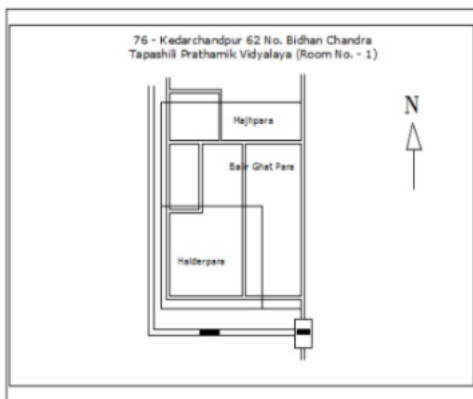

Nazri Naksha