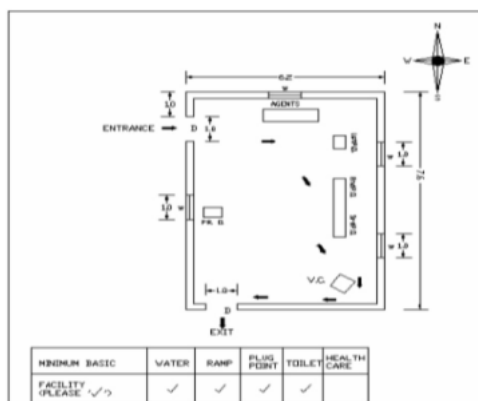

নির্বাচক নিবন্ধন আধিকারিকের স্বাক্ষর

Nazri Naksha

Google Map View

Polling Station Building Front View

Polling Station Front View

Cad View

Key MAP View

1 নাম : প্রহ্লাদ দাস পিতার নাম: নিমাই দাস বাড়ির নং : n0005 বয়স : 37 লিঙ্গ : পুরুষ	UJM1605120 ফটো উপলব্ধ	2 নাম : দিপালী দাস স্বামীর নাম: বিধান দাস বাড়ির নং : n0005 বয়স : 42 লিঙ্গ : মহিলা	GNN2296929 ফটো উপলব্ধ	3 নাম : দীপক দাস পিতার নাম: শরত দাস বাড়ির নং : n0017 বয়স : 49 লিঙ্গ : পুরুষ	GNN1423243 ফটো উপলব্ধ
4 নাম : গঙ্গাজলী দাস স্বামীর নাম: সিপেন দাস বাড়ির নং : n0017 বয়স : 47 লিঙ্গ : মহিলা	GNN1421494 ফটো উপলব্ধ	5 নাম : সিপেন দাস পিতার নাম: শরত দাস বাড়ির নং : n0017 বয়স : 51 লিঙ্গ : পুরুষ	GNN1562529 ফটো উপলব্ধ	6 নাম : কৈশল্যা দাস স্বামীর নাম: বুদ্ধদেব দাস বাড়ির নং : n0017 বয়স : 51 লিঙ্গ : মহিলা	GNN1421163 ফটো উপলব্ধ
7 নাম : বুদ্ধদেব দাস পিতার নাম: শরত দাস বাড়ির নং : n0017 বয়স : 57 লিঙ্গ : পুরুষ	GNN1417575 ফটো উপলব্ধ	8 নাম : দেবনাথ দাস পিতার নাম: সুশান্ত দাস বাড়ির নং : এন0019 বয়স : 22 লিঙ্গ : পুরুষ	UJM2723245 ফটো উপলব্ধ	9 নাম : মিতালি দাস স্বামীর নাম: রবিন দাস বাড়ির নং : নীল বয়স : 23 লিঙ্গ : মহিলা	UJM2723252 ফটো উপলব্ধ
10 নাম : চন্দনা দাস স্বামীর নাম: সঞ্জয় দাস বাড়ির নং : n0016 বয়স : 43 লিঙ্গ : মহিলা	GNN2297018 ফটো উপলব্ধ	11 নাম : বেলা দাস স্বামীর নাম: আনন্দ দাস বাড়ির নং : n0009 বয়স : 61 লিঙ্গ : মহিলা	GNN1417484 ফটো উপলব্ধ	12 নাম : মিলন দাস পিতার নাম: হাবল দাস বাড়ির নং : n0008 বয়স : 49 লিঙ্গ : পুরুষ	GNN1423706 ফটো উপলব্ধ
13 নাম : চন্দনা দাস স্বামীর নাম: বাবুলাল দাস বাড়ির নং : n0006 বয়স : 51 লিঙ্গ : মহিলা	GNN1416528 ফটো উপলব্ধ	14 নাম : বাবুলাল দাস পিতার নাম: ভীমচন্দ্র দাস বাড়ির নং : n0006 বয়স : 56 লিঙ্গ : পুরুষ	GNN1423698 ফটো উপলব্ধ	15 নাম : শিখা দাস স্বামীর নাম: দুবরাজ দাস বাড়ির নং : n0006 বয়স : 35 লিঙ্গ : মহিলা	UJM1605187 ফটো উপলব্ধ
16 নাম : দুবরাজ দাস পিতার নাম: ভীমচন্দ্র দাস বাড়ির নং : n0006 বয়স : 61 লিঙ্গ : পুরুষ	GNN1422005 ফটো উপলব্ধ	17 নাম : বাবন দাস পিতার নাম: দয়াল দাস বাড়ির নং : n0005 বয়স : 28 লিঙ্গ : পুরুষ	UJM1775618 ফটো উপলব্ধ	18 নাম : দুলালী দাস স্বামীর নাম: প্রহ্লাদ দাস বাড়ির নং : n0005 বয়স : 31 লিঙ্গ : মহিলা	UJM1478973 ফটো উপলব্ধ
19 নাম : শ্রীমতি দাস স্বামীর নাম: দেবাশিষ দাস বাড়ির নং : n0016 বয়স : 30 লিঙ্গ : মহিলা	UJM1478981 ফটো উপলব্ধ	20 নাম : বিধান দাস মায়ের নাম: সরস্বতী দাস বাড়ির নং : n0005 বয়স : 46 লিঙ্গ : পুরুষ	GNN1423748 ফটো উপলব্ধ	21 নাম : সুবোধ দাস পিতার নাম: মুক্তি দাস বাড়ির নং : নং বয়স : 23 লিঙ্গ : মহিলা	UJM2723260 ফটো উপলব্ধ
22 নাম : স্বর্ণবালা দাস স্বামীর নাম: অর্জুন দাস বাড়ির নং : n0005 বয়স : 76 লিঙ্গ : মহিলা	GNN1423052 ফটো উপলব্ধ	23 নাম : আরতী দাস স্বামীর নাম: ভাদ দাস বাড়ির নং : n0004 বয়স : 71 লিঙ্গ : মহিলা	GNN1416478 ফটো উপলব্ধ	24 নাম : তনুশ্রী মন্ডল স্বামীর নাম: পিন্টু মন্ডল বাড়ির নং : n0012 বয়স : 36 লিঙ্গ : মহিলা	DTN2669901 ফটো উপলব্ধ
25 নাম : সঞ্জয় দাস পিতার নাম: বাউ দাস বাড়ির নং : n0016 বয়স : 49 লিঙ্গ : পুরুষ	GNN1421403 ফটো উপলব্ধ	26 নাম : ক্ষান্ত দাস স্বামীর নাম: প্রশান্ত দাস বাড়ির নং : n0016 বয়স : 45 লিঙ্গ : মহিলা	UJM1119601 ফটো উপলব্ধ	27 নাম : প্রশান্ত দাস পিতার নাম: বাউ দাস বাড়ির নং : n0016 বয়স : 52 লিঙ্গ : পুরুষ	GNN1418771 ফটো উপলব্ধ
28 নাম : রাহুল দাস পিতার নাম: ভরত দাস বাড়ির নং : এন002 বয়স : 21 লিঙ্গ : পুরুষ	UJM2784627 ফটো উপলব্ধ	29 নাম : অচিন্ত দাস পিতার নাম: রামপ্রসাদ দাস বাড়ির নং : n0016 বয়স : 35 লিঙ্গ : পুরুষ	UJM1605161 ফটো উপলব্ধ	30 নাম : বালিকা দাস স্বামীর নাম: রামপ্রসাদ দাস বাড়ির নং : n0016 বয়স : 53 লিঙ্গ : মহিলা	GNN2297000 ফটো উপলব্ধ