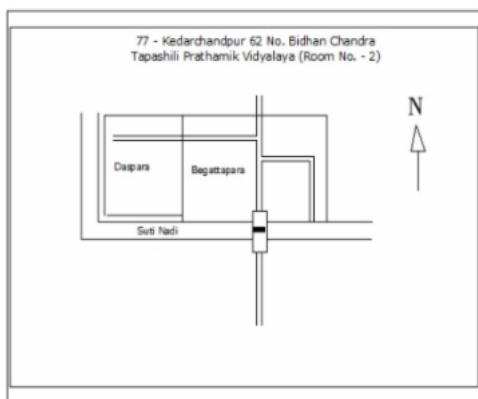

Nazri Naksha