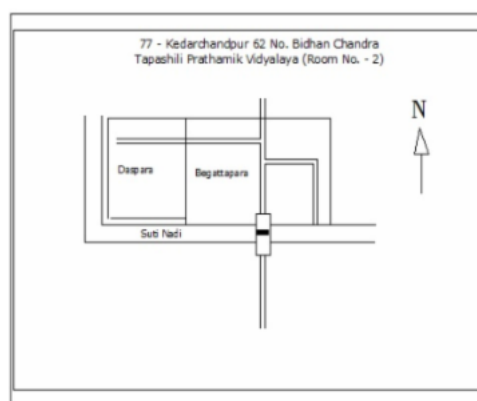

Key MAP View