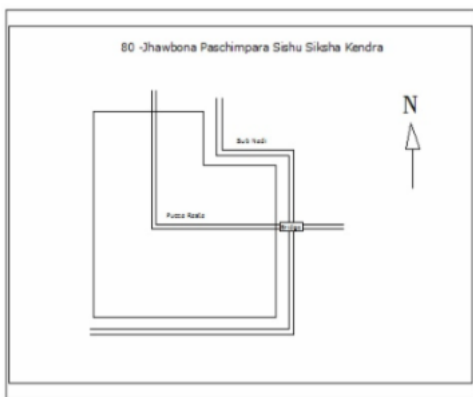

নির্বাচক নিবন্ধন আধিকারিকের স্বাক্ষর

Nazri Naksha

Google Map View

Polling Station Building Front View

Polling Station Front View

Cad View

Key MAP View

1 নাম : আরিফা বিবি স্বামীর নাম: নাওয়াজ মন্ডল বাড়ির নং : n0055 বয়স : 31 লিঙ্গ : মহিলা	UJM1607233 ফটো উপলব্ধ	2 নাম : দিলরুবা বিবি স্বামীর নাম: জাহাঙ্গির মণ্ডল বাড়ির নং : n0055 বয়স : 31 লিঙ্গ : মহিলা	UJM1607357 ফটো উপলব্ধ	3 নাম : রাহুল মন্ডল পিতার নাম: আজিজুল মন্ডল বাড়ির নং : n0055 বয়স : 39 লিঙ্গ : পুরুষ	GNN2670768 ফটো উপলব্ধ
4 নাম : বাসুবা বিবি স্বামীর নাম: ছাবের আলি সেখ বাড়ির নং : n0055 বয়স : 29 লিঙ্গ : মহিলা	UJM1714575 ফটো উপলব্ধ	5 নাম : শেরিনা খাতুন (বিবি) স্বামীর নাম: মিসকিন মন্ডল বাড়ির নং : n0055 বয়স : 36 লিঙ্গ : মহিলা	UJM1300334 ফটো উপলব্ধ	6 নাম : মিসকিন মন্ডল পিতার নাম: খলিল মন্ডল বাড়ির নং : n0055 বয়স : 43 লিঙ্গ : পুরুষ	GNN2518215 ফটো উপলব্ধ
7 নাম : সারেজা বিবি স্বামীর নাম: আকমান মন্ডল বাড়ির নং : n0055 বয়স : 42 লিঙ্গ : মহিলা	GNN2299451 ফটো উপলব্ধ	8 নাম : আকমান মন্ডল পিতার নাম: খলিল মন্ডল বাড়ির নং : n0055 বয়স : 49 লিঙ্গ : পুরুষ	UJM2089811 ফটো উপলব্ধ	9 নাম : রেনুকা বিবি স্বামীর নাম: আজিজুল মণ্ডল বাড়ির নং : n0055 বয়স : 61 লিঙ্গ : মহিলা	WB/10/061/027479 ফটো উপলব্ধ
10 নাম : আজিজুল মণ্ডল পিতার নাম: খলিল মণ্ডল বাড়ির নং : n0055 বয়স : 66 লিঙ্গ : পুরুষ	WB/10/061/027478 ফটো উপলব্ধ	11 নাম : আনাকুল মণ্ডল পিতার নাম: খলিল মণ্ডল বাড়ির নং : n0055 বয়স : 68 লিঙ্গ : পুরুষ	WB/10/061/027476 ফটো উপলব্ধ	12 নাম : খদেজা বিবি স্বামীর নাম: খলিল মণ্ডল বাড়ির নং : n0055 বয়স : 83 লিঙ্গ : মহিলা	WB/10/061/027475 ফটো উপলব্ধ
13 নাম : আলেক সেখ পিতার নাম: হামান সেখ বাড়ির নং : n0095 বয়স : 34 লিঙ্গ : পুরুষ	UJM1300789 ফটো উপলব্ধ	14 নাম : নাজাত মণ্ডল পিতার নাম: পচু মণ্ডল বাড়ির নং : n0095 বয়স : 63 লিঙ্গ : পুরুষ	WB/10/061/027514 ফটো উপলব্ধ	15 নাম : কফুরা বিবি স্বামীর নাম: নাজাত মণ্ডল বাড়ির নং : n0095 বয়স : 58 লিঙ্গ : মহিলা	WB/10/061/027515 ফটো উপলব্ধ
16 নাম : আফিজা বিবি স্বামীর নাম: জাব্বার মন্ডল বাড়ির নং : n0004 বয়স : 41 লিঙ্গ : মহিলা	GNN2670628 ফটো উপলব্ধ	17 নাম : তনুজা বিবি স্বামীর নাম: মহসেন মণ্ডল বাড়ির নং : n0045 বয়স : 41 লিঙ্গ : মহিলা	UJM0341610 ফটো উপলব্ধ	18 নাম : মহসেন মণ্ডল পিতার নাম: দুরুজ মণ্ডল বাড়ির নং : n0045 বয়স : 51 লিঙ্গ : পুরুষ	UJM2089704 ফটো উপলব্ধ
19 নাম : ফতেমা বেওয়া স্বামীর নাম: দুরুজ মণ্ডল বাড়ির নং : n0045 বয়স : 73 লিঙ্গ : মহিলা	GNN2299386 ফটো উপলব্ধ	20 নাম : ফলসুরা বিবি স্বামীর নাম: টিপসুলতান মন্ডল বাড়ির নং : n0041 বয়স : 39 লিঙ্গ : মহিলা	GNN2518140 ফটো উপলব্ধ	21 নাম : টিপসুলতান মন্ডল পিতার নাম: আরসাদ মন্ডল বাড়ির নং : n0041 বয়স : 40 লিঙ্গ : পুরুষ	GNN2518132 ফটো উপলব্ধ
22 নাম : ফতেমা বিবি স্বামীর নাম: আরসাদ মণ্ডল বাড়ির নং : n0041 বয়স : 59 লিঙ্গ : মহিলা	WB/10/061/027445 ফটো উপলব্ধ	23 নাম : নাজমন বিবি স্বামীর নাম: সমিরুল মন্ডল বাড়ির নং : n0095 বয়স : 42 লিঙ্গ : মহিলা	UJM1300656 ফটো উপলব্ধ	24 নাম : মান্নারাম বিবি স্বামীর নাম: আমিরুল মণ্ডল বাড়ির নং : n0095 বয়স : 33 লিঙ্গ : মহিলা	UJM1299908 ফটো উপলব্ধ
25 নাম : আমিরুল মণ্ডল পিতার নাম: আসমত মণ্ডল বাড়ির নং : n0095 বয়স : 38 লিঙ্গ : পুরুষ	UJM1193051 ফটো উপলব্ধ	26 নাম : সমিরুল মণ্ডল পিতার নাম: আসমত মণ্ডল বাড়ির নং : n0095 বয়স : 42 লিঙ্গ : পুরুষ	UJM1192996 ফটো উপলব্ধ	27 নাম : আসমত মণ্ডল পিতার নাম: লবী মণ্ডল বাড়ির নং : n0095 বয়স : 63 লিঙ্গ : পুরুষ	UJM2904043 ফটো উপলব্ধ
28 নাম : হামান সেখ পিতার নাম: খেদের সেখ বাড়ির নং : n0095 বয়স : 58 লিঙ্গ : পুরুষ	WB/10/061/027719 ফটো উপলব্ধ	29 নাম : আনোয়ার হোসেন পিতার নাম: গোলাম হোসেন মণ্ডল বাড়ির নং : n0079 বয়স : 30 লিঙ্গ : পুরুষ	UJM1607688 ফটো উপলব্ধ	30 নাম : গোলাম হোসেন মণ্ডল পিতার নাম: আঃ আজিজ মণ্ডল বাড়ির নং : n0079 বয়স : 61 লিঙ্গ : পুরুষ	WB/10/061/027536 ফটো উপলব্ধ