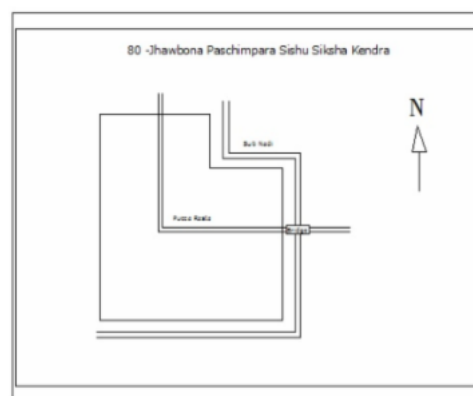

নির্বাচক নিবন্ধন আধিকারিকের স্বাক্ষর

Nazri Naksha

Google Map View

Polling Station Building Front View

Polling Station Front View

Cad View

Key MAP View

1 নাম : আরিফা বিবি স্বামীর নাম: নাওয়াজ মন্ডল বাড়ির নং : n0055 বয়স : 31 লিঙ্গ : মহিলা	UJM1607233 ফটো উপলব্ধ	2 নাম : দিলরুবা বিবি স্বামীর নাম: জাহাঙ্গির মণ্ডল বাড়ির নং : n0055 বয়স : 31 লিঙ্গ : মহিলা	UJM1607357 ফটো উপলব্ধ	3 নাম : রাহুল মন্ডল পিতার নাম: আজিজুল মন্ডল বাড়ির নং : n0055 বয়স : 39 লিঙ্গ : পুরুষ	GNN2670768 ফটো উপলব্ধ
4 নাম : বাসুবা বিবি স্বামীর নাম: ছাবের আলি সেখ বাড়ির নং : n0055 বয়স : 29 লিঙ্গ : মহিলা	UJM1714575 ফটো উপলব্ধ	5 নাম : শেরিনা খাতুন (বিবি) স্বামীর নাম: মিসকিন মন্ডল বাড়ির নং : n0055 বয়স : 36 লিঙ্গ : মহিলা	UJM1300334 ফটো উপলব্ধ	6 নাম : মিসকিন মন্ডল পিতার নাম: খলিল মন্ডল বাড়ির নং : n0055 বয়স : 43 লিঙ্গ : পুরুষ	GNN2518215 ফটো উপলব্ধ
7 নাম : সারেজা বিবি স্বামীর নাম: আকমান মন্ডল বাড়ির নং : n0055 বয়স : 42 লিঙ্গ : মহিলা	GNN2299451 ফটো উপলব্ধ	8 নাম : আকমান মন্ডল পিতার নাম: খলিল মন্ডল বাড়ির নং : n0055 বয়স : 49 লিঙ্গ : পুরুষ	UJM2089811 ফটো উপলব্ধ	9 নাম : রেনুকা বিবি স্বামীর নাম: আজিজুল মণ্ডল বাড়ির নং : n0055 বয়স : 61 লিঙ্গ : মহিলা	WB/10/061/027479 ফটো উপলব্ধ
10 নাম : আজিজুল মণ্ডল পিতার নাম: খলিল মণ্ডল বাড়ির নং : n0055 বয়স : 66 লিঙ্গ : পুরুষ	WB/10/061/027478 ফটো উপলব্ধ	11 নাম : আনাকুল মণ্ডল পিতার নাম: খলিল মণ্ডল বাড়ির নং : n0055 বয়স : 68 লিঙ্গ : পুরুষ	WB/10/061/027476 ফটো উপলব্ধ	12 নাম : খদেজা বিবি স্বামীর নাম: খলিল মণ্ডল বাড়ির নং : n0055 বয়স : 83 লিঙ্গ : মহিলা	WB/10/061/027475 ফটো উপলব্ধ
13 নাম : আলেক সেখ পিতার নাম: হামান সেখ বাড়ির নং : n0095 বয়স : 34 লিঙ্গ : পুরুষ	UJM1300789 ফটো উপলব্ধ	14 নাম : নাজাত মণ্ডল পিতার নাম: পচু মণ্ডল বাড়ির নং : n0095 বয়স : 63 লিঙ্গ : পুরুষ	WB/10/061/027514 ফটো উপলব্ধ	15 নাম : কফুরা বিবি স্বামীর নাম: নাজাত মণ্ডল বাড়ির নং : n0095 বয়স : 58 লিঙ্গ : মহিলা	WB/10/061/027515 ফটো উপলব্ধ
16 নাম : আফিজা বিবি স্বামীর নাম: জাব্বার মন্ডল বাড়ির নং : n0004 বয়স : 41 লিঙ্গ : মহিলা	GNN2670628 ফটো উপলব্ধ	17 নাম : তনুজা বিবি স্বামীর নাম: মহসেন মণ্ডল বাড়ির নং : n0045 বয়স : 41 লিঙ্গ : মহিলা	UJM0341610 ফটো উপলব্ধ	18 নাম : মহসেন মণ্ডল পিতার নাম: দুরুজ মণ্ডল বাড়ির নং : n0045 বয়স : 51 লিঙ্গ : পুরুষ	UJM2089704 ফটো উপলব্ধ
19 নাম : ফতেমা বেওয়া স্বামীর নাম: দুরুজ মণ্ডল বাড়ির নং : n0045 বয়স : 73 লিঙ্গ : মহিলা	GNN2299386 ফটো উপলব্ধ	20 নাম : ফলসুরা বিবি স্বামীর নাম: টিপসুলতান মন্ডল বাড়ির নং : n0041 বয়স : 39 লিঙ্গ : মহিলা	GNN2518140 ফটো উপলব্ধ	21 নাম : টিপসুলতান মন্ডল পিতার নাম: আরসাদ মন্ডল বাড়ির নং : n0041 বয়স : 40 লিঙ্গ : পুরুষ	GNN2518132 ফটো উপলব্ধ
22 নাম : ফতেমা বিবি স্বামীর নাম: আরসাদ মণ্ডল বাড়ির নং : n0041 বয়স : 59 লিঙ্গ : মহিলা	WB/10/061/027445 ফটো উপলব্ধ	23 নাম : নাজমন বিবি স্বামীর নাম: সমিরুল মন্ডল বাড়ির নং : n0095 বয়স : 42 লিঙ্গ : মহিলা	UJM1300656 ফটো উপলব্ধ	24 নাম : মান্নারাম বিবি স্বামীর নাম: আমিরুল মণ্ডল বাড়ির নং : n0095 বয়স : 33 লিঙ্গ : মহিলা	UJM1299908 ফটো উপলব্ধ
25 নাম : আমিরুল মণ্ডল পিতার নাম: আসমত মণ্ডল বাড়ির নং : n0095 বয়স : 38 লিঙ্গ : পুরুষ	UJM1193051 ফটো উপলব্ধ	26 নাম : সমিরুল মণ্ডল পিতার নাম: আসমত মণ্ডল বাড়ির নং : n0095 বয়স : 42 লিঙ্গ : পুরুষ	UJM1192996 ফটো উপলব্ধ	27 নাম : আসমত মণ্ডল পিতার নাম: লবী মণ্ডল বাড়ির নং : n0095 বয়স : 63 লিঙ্গ : পুরুষ	UJM2904043 ফটো উপলব্ধ
28 নাম : হামান সেখ পিতার নাম: খেদের সেখ বাড়ির নং : n0095 বয়স : 58 লিঙ্গ : পুরুষ	WB/10/061/027719 ফটো উপলব্ধ	29 নাম : আনোয়ার হোসেন পিতার নাম: গোলাম হোসেন মণ্ডল বাড়ির নং : n0079 বয়স : 30 লিঙ্গ : পুরুষ	UJM1607688 ফটো উপলব্ধ	30 নাম : গোলাম হোসেন মণ্ডল পিতার নাম: আঃ আজিজ মণ্ডল বাড়ির নং : n0079 বয়স : 61 লিঙ্গ : পুরুষ	WB/10/061/027536 ফটো উপলব্ধ