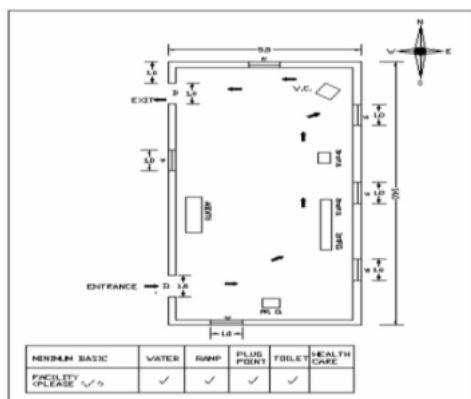

নির্বাচক নিবন্ধন আধিকারিকের স্বাক্ষর

Nazri Naksha

Google Map View

Polling Station Building Front View

Polling Station Front View

Cad View

Key MAP View

1 নাম : আরিফা বিবি স্বামীর নাম: নাওয়াজ মন্ডল বাড়ির নং : n0055 বয়স : 31 লিঙ্গ : মহিলা	UJM1607233 ফটো উপলব্ধ	2 নাম : দিলরুবা বিবি স্বামীর নাম: জাহাঙ্গির মণ্ডল বাড়ির নং : n0055 বয়স : 31 লিঙ্গ : মহিলা	UJM1607357 ফটো উপলব্ধ	3 নাম : রাহুল মন্ডল পিতার নাম: আজিজুল মন্ডল বাড়ির নং : n0055 বয়স : 39 লিঙ্গ : পুরুষ	GNN2670768 ফটো উপলব্ধ
4 নাম : বাসুবা বিবি স্বামীর নাম: ছাবের আলি সেখ বাড়ির নং : n0055 বয়স : 29 লিঙ্গ : মহিলা	UJM1714575 ফটো উপলব্ধ	5 নাম : শেরিনা খাতুন (বিবি) স্বামীর নাম: মিসকিন মন্ডল বাড়ির নং : n0055 বয়স : 36 লিঙ্গ : মহিলা	UJM1300334 ফটো উপলব্ধ	6 নাম : মিসকিন মন্ডল পিতার নাম: খলিল মন্ডল বাড়ির নং : n0055 বয়স : 43 লিঙ্গ : পুরুষ	GNN2518215 ফটো উপলব্ধ
7 নাম : সারেজা বিবি স্বামীর নাম: আকমান মন্ডল বাড়ির নং : n0055 বয়স : 42 লিঙ্গ : মহিলা	GNN2299451 ফটো উপলব্ধ	8 নাম : আকমান মন্ডল পিতার নাম: খলিল মন্ডল বাড়ির নং : n0055 বয়স : 49 লিঙ্গ : পুরুষ	UJM2089811 ফটো উপলব্ধ	9 নাম : রেনুকা বিবি স্বামীর নাম: আজিজুল মণ্ডল বাড়ির নং : n0055 বয়স : 61 লিঙ্গ : মহিলা	WB/10/061/027479 ফটো উপলব্ধ
10 নাম : আজিজুল মণ্ডল পিতার নাম: খলিল মণ্ডল বাড়ির নং : n0055 বয়স : 66 লিঙ্গ : পুরুষ	WB/10/061/027478 ফটো উপলব্ধ	11 নাম : আনাকুল মণ্ডল পিতার নাম: খলিল মণ্ডল বাড়ির নং : n0055 বয়স : 68 লিঙ্গ : পুরুষ	WB/10/061/027476 ফটো উপলব্ধ	12 নাম : খদেজা বিবি স্বামীর নাম: খলিল মণ্ডল বাড়ির নং : n0055 বয়স : 83 লিঙ্গ : মহিলা	WB/10/061/027475 ফটো উপলব্ধ
13 নাম : আলেক সেখ পিতার নাম: হামান সেখ বাড়ির নং : n0095 বয়স : 34 লিঙ্গ : পুরুষ	UJM1300789 ফটো উপলব্ধ	14 নাম : নাজাত মণ্ডল পিতার নাম: পচু মণ্ডল বাড়ির নং : n0095 বয়স : 63 লিঙ্গ : পুরুষ	WB/10/061/027514 ফটো উপলব্ধ	15 নাম : কফুরা বিবি স্বামীর নাম: নাজাত মণ্ডল বাড়ির নং : n0095 বয়স : 58 লিঙ্গ : মহিলা	WB/10/061/027515 ফটো উপলব্ধ
16 নাম : আফিজা বিবি স্বামীর নাম: জাব্বার মন্ডল বাড়ির নং : n0004 বয়স : 41 লিঙ্গ : মহিলা	GNN2670628 ফটো উপলব্ধ	17 নাম : তনুজা বিবি স্বামীর নাম: মহসেন মণ্ডল বাড়ির নং : n0045 বয়স : 41 লিঙ্গ : মহিলা	UJM0341610 ফটো উপলব্ধ	18 নাম : মহসেন মণ্ডল পিতার নাম: দুরুজ মণ্ডল বাড়ির নং : n0045 বয়স : 51 লিঙ্গ : পুরুষ	UJM2089704 ফটো উপলব্ধ
19 নাম : ফতেমা বেওয়া স্বামীর নাম: দুরুজ মণ্ডল বাড়ির নং : n0045 বয়স : 73 লিঙ্গ : মহিলা	GNN2299386 ফটো উপলব্ধ	20 নাম : ফলসুরা বিবি স্বামীর নাম: টিপসুলতান মন্ডল বাড়ির নং : n0041 বয়স : 39 লিঙ্গ : মহিলা	GNN2518140 ফটো উপলব্ধ	21 নাম : টিপসুলতান মন্ডল পিতার নাম: আরসাদ মন্ডল বাড়ির নং : n0041 বয়স : 40 লিঙ্গ : পুরুষ	GNN2518132 ফটো উপলব্ধ
22 নাম : ফতেমা বিবি স্বামীর নাম: আরসাদ মণ্ডল বাড়ির নং : n0041 বয়স : 59 লিঙ্গ : মহিলা	WB/10/061/027445 ফটো উপলব্ধ	23 নাম : নাজমন বিবি স্বামীর নাম: সমিরুল মন্ডল বাড়ির নং : n0095 বয়স : 42 লিঙ্গ : মহিলা	UJM1300656 ফটো উপলব্ধ	24 নাম : মান্নারাম বিবি স্বামীর নাম: আমিরুল মণ্ডল বাড়ির নং : n0095 বয়স : 33 লিঙ্গ : মহিলা	UJM1299908 ফটো উপলব্ধ
25 নাম : আমিরুল মণ্ডল পিতার নাম: আসমত মণ্ডল বাড়ির নং : n0095 বয়স : 38 লিঙ্গ : পুরুষ	UJM1193051 ফটো উপলব্ধ	26 নাম : সমিরুল মণ্ডল পিতার নাম: আসমত মণ্ডল বাড়ির নং : n0095 বয়স : 42 লিঙ্গ : পুরুষ	UJM1192996 ফটো উপলব্ধ	27 নাম : আসমত মণ্ডল পিতার নাম: লবী মণ্ডল বাড়ির নং : n0095 বয়স : 63 লিঙ্গ : পুরুষ	UJM2904043 ফটো উপলব্ধ
28 নাম : হামান সেখ পিতার নাম: খেদের সেখ বাড়ির নং : n0095 বয়স : 58 লিঙ্গ : পুরুষ	WB/10/061/027719 ফটো উপলব্ধ	29 নাম : আনোয়ার হোসেন পিতার নাম: গোলাম হোসেন মণ্ডল বাড়ির নং : n0079 বয়স : 30 লিঙ্গ : পুরুষ	UJM1607688 ফটো উপলব্ধ	30 নাম : গোলাম হোসেন মণ্ডল পিতার নাম: আঃ আজিজ মণ্ডল বাড়ির নং : n0079 বয়স : 61 লিঙ্গ : পুরুষ	WB/10/061/027536 ফটো উপলব্ধ