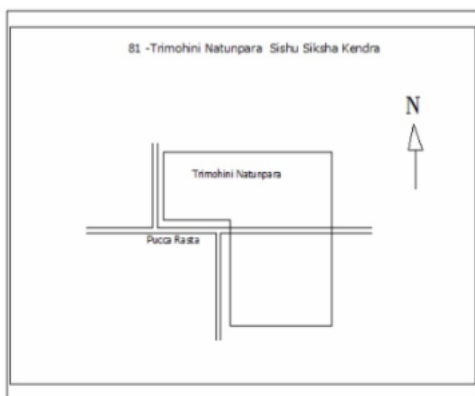

Nazri Naksha