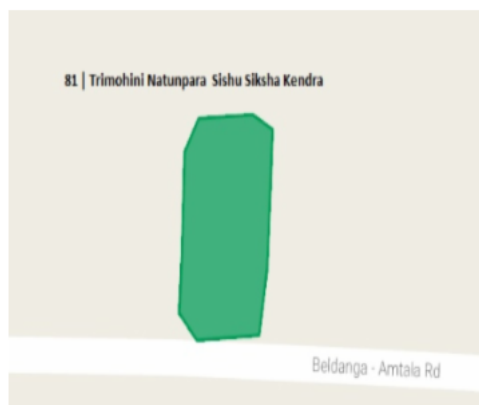

Google Map View