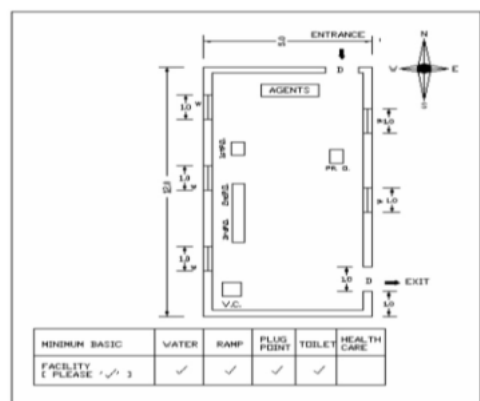

নির্বাচক নিবন্ধন আধিকারিকের স্বাক্ষর

Nazri Naksha

Google Map View

Polling Station Building Front View

Polling Station Front View

Cad View

Key MAP View

1 নাম : হামিম মন্ডল পিতার নাম: খিলাফতুল্লাহ মন্ডল বাড়ির নং : n0088 বয়স : 43 লিঙ্গ : পুরুষ	UJM2090611 ফটো উপলব্ধ	2 নাম : মল্লিকা বিবি স্বামীর নাম: সোনাভন সেখ বাড়ির নং : n0085 বয়স : 71 লিঙ্গ : মহিলা	UJM2091528 ফটো উপলব্ধ	3 নাম : আনোয়ারা খাতুন স্বামীর নাম: ইবাদত বিশ্বাস বাড়ির নং : 0062 বয়স : 28 লিঙ্গ : মহিলা	UJM1942002 ফটো উপলব্ধ
4 নাম : তনুজা খাতুন স্বামীর নাম: সাদ্দাম হোসেন মন্ডল বাড়ির নং : 0113 বয়স : 29 লিঙ্গ : মহিলা	UJM1941988 ফটো উপলব্ধ	5 নাম : ওয়াকার ইউনিস পিতার নাম: ওয়াসেফ আলী বাড়ির নং : n0131 বয়স : 28 লিঙ্গ : পুরুষ	UJM1776889 ফটো উপলব্ধ	6 নাম : রবিউল হক মন্ডল পিতার নাম: নুজরুল হক মন্ডল বাড়ির নং : n0100 বয়স : 34 লিঙ্গ : পুরুষ	UJM1301225 ফটো উপলব্ধ
7 নাম : সারিকা বিবি স্বামীর নাম: তুজামোল হক মন্ডল বাড়ির নং : n0100 বয়স : 41 লিঙ্গ : মহিলা	UJM1301217 ফটো উপলব্ধ	8 নাম : জয়লাল হক মন্ডল পিতার নাম: আলাল হক মন্ডল বাড়ির নং : n0100 বয়স : 37 লিঙ্গ : পুরুষ	UJM1481175 ফটো উপলব্ধ	9 নাম : আসমাউল সেখ পিতার নাম: তাফারুল সেখ বাড়ির নং : n0100 বয়স : 37 লিঙ্গ : পুরুষ	UJM1193630 ফটো উপলব্ধ
10 নাম : মানোয়ারা বিবি স্বামীর নাম: নজরুল হক মন্ডল বাড়ির নং : n0100 বয়স : 66 লিঙ্গ : মহিলা	UJM1301100 ফটো উপলব্ধ	11 নাম : সেলিনা বিবি স্বামীর নাম: মানারুল মন্ডল বাড়ির নং : n0200 বয়স : 43 লিঙ্গ : মহিলা	UJM0388215 ফটো উপলব্ধ	12 নাম : সরিফুন বিবি স্বামীর নাম: মোঃ লাল চাঁদ সেখ বাড়ির নং : n0193 বয়স : 34 লিঙ্গ : মহিলা	UJM1353135 ফটো উপলব্ধ
13 নাম : নেকবার মোল্লা পিতার নাম: আনছার মোল্লা বাড়ির নং : n0075 বয়স : 38 লিঙ্গ : পুরুষ	UJM1378488 ফটো উপলব্ধ	14 নাম : কোহিনুর বিবি স্বামীর নাম: আকবর মোল্লা বাড়ির নং : n0075 বয়স : 33 লিঙ্গ : মহিলা	UJM1378694 ফটো উপলব্ধ	15 নাম : আকবর মোল্লা পিতার নাম: আনছার মোল্লা বাড়ির নং : n0075 বয়স : 41 লিঙ্গ : পুরুষ	GNN2611267 ফটো উপলব্ধ
16 নাম : জিন্নাতন স্বামীর নাম: আনছার মোল্লা বাড়ির নং : n0075 বয়স : 66 লিঙ্গ : মহিলা	GNN1412444 ফটো উপলব্ধ	17 নাম : হাসিনা বিবি স্বামীর নাম: দেলবর সেখ বাড়ির নং : n0126 বয়স : 45 লিঙ্গ : মহিলা	UJM1608181 ফটো উপলব্ধ	18 নাম : পাতুজান বেওয়া স্বামীর নাম: আলী হোসেন বাড়ির নং : n0121 বয়স : 81 লিঙ্গ : মহিলা	WB/10/061/054241 ফটো উপলব্ধ
19 নাম : ফেনুকা বেওয়া স্বামীর নাম: আব্দুল রসিদ সেখ বাড়ির নং : n0086 বয়স : 61 লিঙ্গ : মহিলা	UJM2091551 ফটো উপলব্ধ	20 নাম : সেলিম সেখ পিতার নাম: আব্দুস সাত্তার সেখ বাড়ির নং : n0068 বয়স : 29 লিঙ্গ : পুরুষ	UJM1714773 ফটো উপলব্ধ	21 নাম : সুন্দরা বিবি স্বামীর নাম: রবিউল হক মন্ডল বাড়ির নং : এন0100 বয়স : 34 লিঙ্গ : মহিলা	UJM1981232 ফটো উপলব্ধ
22 নাম : দিলরুবা খাতুন স্বামীর নাম: মনিরুল মন্ডল বাড়ির নং : এন0041 বয়স : 29 লিঙ্গ : মহিলা	UJM1715317 ফটো উপলব্ধ	23 নাম : সাহান্নারা খাতুন স্বামীর নাম: মুকলেশ আলি মন্ডল বাড়ির নং : এন0140 বয়স : 26 লিঙ্গ : মহিলা	UJM1980457 ফটো উপলব্ধ	24 নাম : মোবাইদুল রহমান পিতার নাম: আসরাফ আলী মন্ডল বাড়ির নং : n0027 বয়স : 37 লিঙ্গ : পুরুষ	UJM1193648 ফটো উপলব্ধ
25 নাম : রুমিয়া বিবি স্বামীর নাম: তাফাজুল মন্ডল বাড়ির নং : n0085 বয়স : 46 লিঙ্গ : মহিলা	UJM2360592 ফটো উপলব্ধ	26 নাম : মোহঃ হাবিবুর রহমান পিতার নাম: মহম্মদ রহমান মন্ডল বাড়ির নং : n0140 বয়স : 36 লিঙ্গ : পুরুষ	UJM0348557 ফটো উপলব্ধ	27 নাম : মুকলেস আলী মণ্ডল পিতার নাম: মহম্মদ রহমান মন্ডল বাড়ির নং : n0140 বয়স : 36 লিঙ্গ : পুরুষ	UJM0348565 ফটো উপলব্ধ
28 নাম : ফরিদন বিবি স্বামীর নাম: কিফাতুল্লাহ সেখ বাড়ির নং : n0027 বয়স : 53 লিঙ্গ : মহিলা	WB/10/061/054431 ফটো উপলব্ধ	29 নাম : বুলবুলি বিবি স্বামীর নাম: সানুয়ার হোসেন বাড়ির নং : n0010 বয়স : 31 লিঙ্গ : মহিলা	UJM1480748 ফটো উপলব্ধ	30 নাম : তহরিমা খাতুন স্বামীর নাম: জামিরুল সেখ বাড়ির নং : n0121 বয়স : 28 লিঙ্গ : মহিলা	UJM2427268 ফটো উপলব্ধ