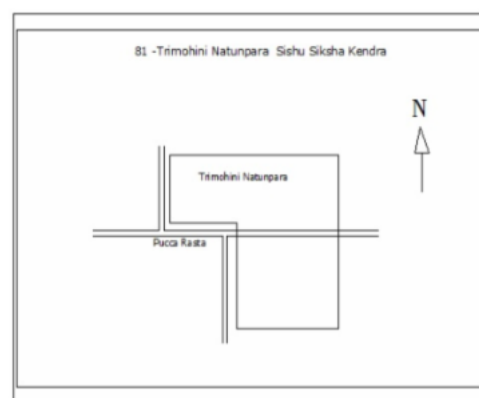

নির্বাচক নিবন্ধন আধিকারিকের স্বাক্ষর

Nazri Naksha

Google Map View

Polling Station Building Front View

Polling Station Front View

Cad View

Key MAP View

1 নাম : হামিম মন্ডল পিতার নাম: খিলাফতুল্লাহ মন্ডল বাড়ির নং : n0088 বয়স : 43 লিঙ্গ : পুরুষ	UJM2090611 ফটো উপলব্ধ	2 নাম : মল্লিকা বিবি স্বামীর নাম: সোনাভন সেখ বাড়ির নং : n0085 বয়স : 71 লিঙ্গ : মহিলা	UJM2091528 ফটো উপলব্ধ	3 নাম : আনোয়ারা খাতুন স্বামীর নাম: ইবাদত বিশ্বাস বাড়ির নং : 0062 বয়স : 28 লিঙ্গ : মহিলা	UJM1942002 ফটো উপলব্ধ
4 নাম : তনুজা খাতুন স্বামীর নাম: সাদ্দাম হোসেন মন্ডল বাড়ির নং : 0113 বয়স : 29 লিঙ্গ : মহিলা	UJM1941988 ফটো উপলব্ধ	5 নাম : ওয়াকার ইউনিস পিতার নাম: ওয়াসেফ আলী বাড়ির নং : n0131 বয়স : 28 লিঙ্গ : পুরুষ	UJM1776889 ফটো উপলব্ধ	6 নাম : রবিউল হক মন্ডল পিতার নাম: নুজরুল হক মন্ডল বাড়ির নং : n0100 বয়স : 34 লিঙ্গ : পুরুষ	UJM1301225 ফটো উপলব্ধ
7 নাম : সারিকা বিবি স্বামীর নাম: তুজামোল হক মন্ডল বাড়ির নং : n0100 বয়স : 41 লিঙ্গ : মহিলা	UJM1301217 ফটো উপলব্ধ	8 নাম : জয়লাল হক মন্ডল পিতার নাম: আলাল হক মন্ডল বাড়ির নং : n0100 বয়স : 37 লিঙ্গ : পুরুষ	UJM1481175 ফটো উপলব্ধ	9 নাম : আসমাউল সেখ পিতার নাম: তাফারুল সেখ বাড়ির নং : n0100 বয়স : 37 লিঙ্গ : পুরুষ	UJM1193630 ফটো উপলব্ধ
10 নাম : মানোয়ারা বিবি স্বামীর নাম: নজরুল হক মন্ডল বাড়ির নং : n0100 বয়স : 66 লিঙ্গ : মহিলা	UJM1301100 ফটো উপলব্ধ	11 নাম : সেলিনা বিবি স্বামীর নাম: মানারুল মন্ডল বাড়ির নং : n0200 বয়স : 43 লিঙ্গ : মহিলা	UJM0388215 ফটো উপলব্ধ	12 নাম : সরিফুন বিবি স্বামীর নাম: মোঃ লাল চাঁদ সেখ বাড়ির নং : n0193 বয়স : 34 লিঙ্গ : মহিলা	UJM1353135 ফটো উপলব্ধ
13 নাম : নেকবার মোল্লা পিতার নাম: আনছার মোল্লা বাড়ির নং : n0075 বয়স : 38 লিঙ্গ : পুরুষ	UJM1378488 ফটো উপলব্ধ	14 নাম : কোহিনুর বিবি স্বামীর নাম: আকবর মোল্লা বাড়ির নং : n0075 বয়স : 33 লিঙ্গ : মহিলা	UJM1378694 ফটো উপলব্ধ	15 নাম : আকবর মোল্লা পিতার নাম: আনছার মোল্লা বাড়ির নং : n0075 বয়স : 41 লিঙ্গ : পুরুষ	GNN2611267 ফটো উপলব্ধ
16 নাম : জিন্নাতন স্বামীর নাম: আনছার মোল্লা বাড়ির নং : n0075 বয়স : 66 লিঙ্গ : মহিলা	GNN1412444 ফটো উপলব্ধ	17 নাম : হাসিনা বিবি স্বামীর নাম: দেলবর সেখ বাড়ির নং : n0126 বয়স : 45 লিঙ্গ : মহিলা	UJM1608181 ফটো উপলব্ধ	18 নাম : পাতুজান বেওয়া স্বামীর নাম: আলী হোসেন বাড়ির নং : n0121 বয়স : 81 লিঙ্গ : মহিলা	WB/10/061/054241 ফটো উপলব্ধ
19 নাম : ফেনুকা বেওয়া স্বামীর নাম: আব্দুল রসিদ সেখ বাড়ির নং : n0086 বয়স : 61 লিঙ্গ : মহিলা	UJM2091551 ফটো উপলব্ধ	20 নাম : সেলিম সেখ পিতার নাম: আব্দুস সাত্তার সেখ বাড়ির নং : n0068 বয়স : 29 লিঙ্গ : পুরুষ	UJM1714773 ফটো উপলব্ধ	21 নাম : সুন্দরা বিবি স্বামীর নাম: রবিউল হক মন্ডল বাড়ির নং : এন0100 বয়স : 34 লিঙ্গ : মহিলা	UJM1981232 ফটো উপলব্ধ
22 নাম : দিলরুবা খাতুন স্বামীর নাম: মনিরুল মন্ডল বাড়ির নং : এন0041 বয়স : 29 লিঙ্গ : মহিলা	UJM1715317 ফটো উপলব্ধ	23 নাম : সাহান্নারা খাতুন স্বামীর নাম: মুকলেশ আলি মন্ডল বাড়ির নং : এন0140 বয়স : 26 লিঙ্গ : মহিলা	UJM1980457 ফটো উপলব্ধ	24 নাম : মোবাইদুল রহমান পিতার নাম: আসরাফ আলী মন্ডল বাড়ির নং : n0027 বয়স : 37 লিঙ্গ : পুরুষ	UJM1193648 ফটো উপলব্ধ
25 নাম : রুমিয়া বিবি স্বামীর নাম: তাফাজুল মন্ডল বাড়ির নং : n0085 বয়স : 46 লিঙ্গ : মহিলা	UJM2360592 ফটো উপলব্ধ	26 নাম : মোহঃ হাবিবুর রহমান পিতার নাম: মহম্মদ রহমান মন্ডল বাড়ির নং : n0140 বয়স : 36 লিঙ্গ : পুরুষ	UJM0348557 ফটো উপলব্ধ	27 নাম : মুকলেস আলী মণ্ডল পিতার নাম: মহম্মদ রহমান মন্ডল বাড়ির নং : n0140 বয়স : 36 লিঙ্গ : পুরুষ	UJM0348565 ফটো উপলব্ধ
28 নাম : ফরিদন বিবি স্বামীর নাম: কিফাতুল্লাহ সেখ বাড়ির নং : n0027 বয়স : 53 লিঙ্গ : মহিলা	WB/10/061/054431 ফটো উপলব্ধ	29 নাম : বুলবুলি বিবি স্বামীর নাম: সানুয়ার হোসেন বাড়ির নং : n0010 বয়স : 31 লিঙ্গ : মহিলা	UJM1480748 ফটো উপলব্ধ	30 নাম : তহরিমা খাতুন স্বামীর নাম: জামিরুল সেখ বাড়ির নং : n0121 বয়স : 28 লিঙ্গ : মহিলা	UJM2427268 ফটো উপলব্ধ