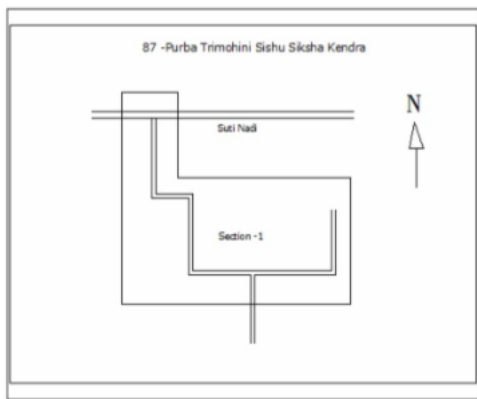

Nazri Naksha