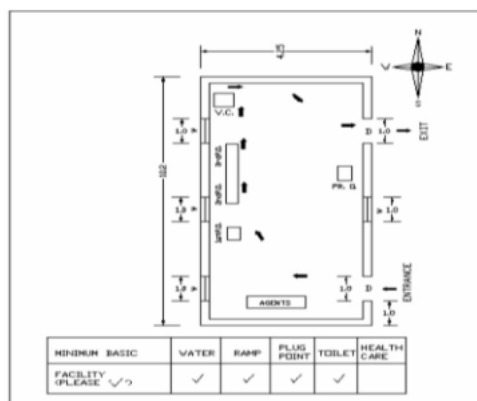

নির্বাচক নিবন্ধন আধিকারিকের স্বাক্ষর

Nazri Naksha

Google Map View

Polling Station Building Front View

Polling Station Front View

Cad View

Key MAP View

1 নাম : সাইরা বিবি স্বামীর নাম: মজিবর রহমান মন্ডল বাড়ির নং : n0017 বয়স : 66 লিঙ্গ : মহিলা ফটো উপলব্ধ	WB/10/061/042460	2 নাম : সাহিন সেখ পিতার নাম: মাজিবর সেখ বাড়ির নং : n0017 বয়স : 36 লিঙ্গ : পুরুষ ফটো উপলব্ধ	UJM1715960	3 নাম : মোসাঃ রোমিয়া বিবি স্বামীর নাম: গাফারুল সেখ বাড়ির নং : n0038 বয়স : 36 লিঙ্গ : মহিলা ফটো উপলব্ধ	UJM1121326
4 নাম : মোঃ হায়াত আলি পিতার নাম: তাহাজ্জুদ্দিন সেখ বাড়ির নং : n0111 বয়স : 38 লিঙ্গ : পুরুষ ফটো উপলব্ধ	UJM1380799	5 নাম : মহঃ বিপ্লব সেখ পিতার নাম: তাহাজ্জুদ্দিন সেখ বাড়ির নং : n0111 বয়স : 34 লিঙ্গ : পুরুষ ফটো উপলব্ধ	UJM1484435	6 নাম : ফিরোজা বিবি স্বামীর নাম: উসমান সেখ বাড়ির নং : n0098 বয়স : 31 লিঙ্গ : মহিলা ফটো উপলব্ধ	UJM1485143
7 নাম : রুপালী বিবি স্বামীর নাম: খালেদ চাঁদ সেখ বাড়ির নং : n0098 বয়স : 33 লিঙ্গ : মহিলা ফটো উপলব্ধ	UJM1381219	8 নাম : আলমগীর হুসেইন পিতার নাম: ইয়াজুদ্দিন মন্ডল বাড়ির নং : n0087 বয়স : 33 লিঙ্গ : পুরুষ Deleted After Approbation by Judicial Officers	UJM1380757	9 নাম : জাহাঙ্গীর হুসেইন পিতার নাম: ইয়াজুদ্দিন মন্ডল বাড়ির নং : n0087 বয়স : 33 লিঙ্গ : পুরুষ Deleted After Approbation by Judicial Officers	UJM0382408
10 নাম : খেদের সেখ পিতার নাম: ইয়াজুদ্দিন সেখ বাড়ির নং : n0087 বয়স : 40 লিঙ্গ : পুরুষ ফটো উপলব্ধ	GNN2520385	11 নাম : তোহরা বিবি স্বামীর নাম: খেদের সেখ বাড়ির নং : n0087 বয়স : 42 লিঙ্গ : মহিলা ফটো উপলব্ধ	GNN2520393	12 নাম : জানেহার বিবি স্বামীর নাম: রিয়াজুদ্দিন সেখ বাড়ির নং : n0087 বয়স : 76 লিঙ্গ : মহিলা ফটো উপলব্ধ	WB/10/061/042493
13 নাম : মাঝিয়া বিবি স্বামীর নাম: কামারুল সেখ বাড়ির নং : n0070 বয়স : 31 লিঙ্গ : মহিলা ফটো উপলব্ধ	UJM1610310	14 নাম : কামারুল সেখ পিতার নাম: তাজিম সেখ বাড়ির নং : n0070 বয়স : 30 লিঙ্গ : পুরুষ Deleted After Approbation by Judicial Officers	UJM1121474	15 নাম : নুরজাহান বিবি স্বামীর নাম: জুলহক সেখ বাড়ির নং : n0016 বয়স : 49 লিঙ্গ : মহিলা ফটো উপলব্ধ	GNN2303907
16 নাম : জুল হক সেখ পিতার নাম: মহেন সেখ বাড়ির নং : n0016 বয়স : 46 লিঙ্গ : পুরুষ ফটো উপলব্ধ	GNN2303899	17 নাম : আবিষ্কার বেওয়া স্বামীর নাম: গোলাম সেখ বাড়ির নং : n0012 বয়স : 57 লিঙ্গ : মহিলা ফটো উপলব্ধ	UJM1610732	18 নাম : রাহেলা বেওয়া স্বামীর নাম: বাদশা সেখ বাড়ির নং : n0008 বয়স : 70 লিঙ্গ : মহিলা ফটো উপলব্ধ	UJM2928596
19 নাম : জামিরুল সেখ পিতার নাম: তাজিল সেখ বাড়ির নং : n0070 বয়স : 41 লিঙ্গ : পুরুষ ফটো উপলব্ধ	UJM1484591	20 নাম : মিনুকা বিবি স্বামীর নাম: আমিরুল সেখ বাড়ির নং : n0070 বয়স : 41 লিঙ্গ : মহিলা ফটো উপলব্ধ	UJM1121292	21 নাম : আমিরুল সেখ পিতার নাম: তাজিল সেখ বাড়ির নং : n0070 বয়স : 37 লিঙ্গ : পুরুষ Deleted After Approbation by Judicial Officers	UJM0381897
22 নাম : জামিনা বিবি স্বামীর নাম: তাজিল সেখ বাড়ির নং : n0070 বয়স : 69 লিঙ্গ : মহিলা ফটো উপলব্ধ	WB/10/061/042478	23 নাম : মোঃ মুকাদ্দেস মণ্ডল পিতার নাম: মোঃ ইয়ানুচ মণ্ডল বাড়ির নং : n0146 বয়স : 32 লিঙ্গ : পুরুষ ফটো উপলব্ধ	UJM1610583	24 নাম : রেজমিনা খাতুন স্বামীর নাম: সাইদুল সেখ বাড়ির নং : n0146 বয়স : 34 লিঙ্গ : মহিলা ফটো উপলব্ধ	UJM1610476
25 নাম : সাইদুল সেখ মায়ের নাম: কুরমাতন বেওয়া বাড়ির নং : n0146 বয়স : 38 লিঙ্গ : পুরুষ ফটো উপলব্ধ	GNN2673408	26 নাম : রাকেশ সেখ পিতার নাম: আমিরুল সেখ বাড়ির নং : n0146 বয়স : 37 লিঙ্গ : পুরুষ Deleted After Approbation by Judicial Officers	UJM1610948	27 নাম : ইমদাদুল হক পিতার নাম: আব্দুল ওয়াহেদ মণ্ডল বাড়ির নং : n0107 বয়স : 47 লিঙ্গ : পুরুষ ফটো উপলব্ধ	WB/10/061/042069
28 নাম : মোসাঃ রোসনারা বিবি স্বামীর নাম: মোঃ মানোয়ার সেখ বাড়ির নং : n0156 বয়স : 41 লিঙ্গ : মহিলা ফটো উপলব্ধ	GNN2673283	29 নাম : বেবিনা বিবি স্বামীর নাম: নওসাদ মণ্ডল বাড়ির নং : n0106 বয়স : 49 লিঙ্গ : মহিলা ফটো উপলব্ধ	WB/10/061/042066	30 নাম : খালেদ চাঁদ সেখ পিতার নাম: লবিছদ্দিন সেখ বাড়ির নং : n0098 বয়স : 42 লিঙ্গ : পুরুষ ফটো উপলব্ধ	GNN2303691