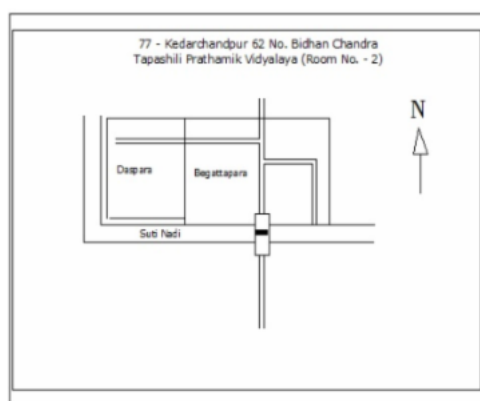

নির্বাচক নিবন্ধন আধিকারিকের স্বাক্ষর

Nazri Naksha

Google Map View

Polling Station Building Front View

Polling Station Front View

Cad View

Key MAP View

1 নাম : সাইরা বিবি স্বামীর নাম: মজিবর রহমান মন্ডল বাড়ির নং : n0017 বয়স : 66 লিঙ্গ : মহিলা ফটো উপলব্ধ	WB/10/061/042460	2 নাম : সাহিন সেখ পিতার নাম: মাজিবর সেখ বাড়ির নং : n0017 বয়স : 36 লিঙ্গ : পুরুষ ফটো উপলব্ধ	UJM1715960	3 নাম : মোসাঃ রোমিয়া বিবি স্বামীর নাম: গাফারুল সেখ বাড়ির নং : n0038 বয়স : 36 লিঙ্গ : মহিলা ফটো উপলব্ধ	UJM1121326
4 নাম : মোঃ হায়াত আলি পিতার নাম: তাহাজ্জুদ্দিন সেখ বাড়ির নং : n0111 বয়স : 38 লিঙ্গ : পুরুষ ফটো উপলব্ধ	UJM1380799	5 নাম : মহঃ বিপ্লব সেখ পিতার নাম: তাহাজ্জুদ্দিন সেখ বাড়ির নং : n0111 বয়স : 34 লিঙ্গ : পুরুষ ফটো উপলব্ধ	UJM1484435	6 নাম : ফিরোজা বিবি স্বামীর নাম: উসমান সেখ বাড়ির নং : n0098 বয়স : 31 লিঙ্গ : মহিলা ফটো উপলব্ধ	UJM1485143
7 নাম : রুপালী বিবি স্বামীর নাম: খালেদ চাঁদ সেখ বাড়ির নং : n0098 বয়স : 33 লিঙ্গ : মহিলা ফটো উপলব্ধ	UJM1381219	8 নাম : আলমগীর হুসেইন পিতার নাম: ইয়াজুদ্দিন মন্ডল বাড়ির নং : n0087 বয়স : 33 লিঙ্গ : পুরুষ Deleted After Approbation by Judicial Officers	UJM1380757	9 নাম : জাহাঙ্গীর হুসেইন পিতার নাম: ইয়াজুদ্দিন মন্ডল বাড়ির নং : n0087 বয়স : 33 লিঙ্গ : পুরুষ Deleted After Approbation by Judicial Officers	UJM0382408
10 নাম : খেদের সেখ পিতার নাম: ইয়াজুদ্দিন সেখ বাড়ির নং : n0087 বয়স : 40 লিঙ্গ : পুরুষ ফটো উপলব্ধ	GNN2520385	11 নাম : তোহরা বিবি স্বামীর নাম: খেদের সেখ বাড়ির নং : n0087 বয়স : 42 লিঙ্গ : মহিলা ফটো উপলব্ধ	GNN2520393	12 নাম : জানেহার বিবি স্বামীর নাম: রিয়াজুদ্দিন সেখ বাড়ির নং : n0087 বয়স : 76 লিঙ্গ : মহিলা ফটো উপলব্ধ	WB/10/061/042493
13 নাম : মাঝিয়া বিবি স্বামীর নাম: কামারুল সেখ বাড়ির নং : n0070 বয়স : 31 লিঙ্গ : মহিলা ফটো উপলব্ধ	UJM1610310	14 নাম : কামারুল সেখ পিতার নাম: তাজিম সেখ বাড়ির নং : n0070 বয়স : 30 লিঙ্গ : পুরুষ Deleted After Approbation by Judicial Officers	UJM1121474	15 নাম : নুরজাহান বিবি স্বামীর নাম: জুলহক সেখ বাড়ির নং : n0016 বয়স : 49 লিঙ্গ : মহিলা ফটো উপলব্ধ	GNN2303907
16 নাম : জুল হক সেখ পিতার নাম: মহেন সেখ বাড়ির নং : n0016 বয়স : 46 লিঙ্গ : পুরুষ ফটো উপলব্ধ	GNN2303899	17 নাম : আবিষ্কার বেওয়া স্বামীর নাম: গোলাম সেখ বাড়ির নং : n0012 বয়স : 57 লিঙ্গ : মহিলা ফটো উপলব্ধ	UJM1610732	18 নাম : রাহেলা বেওয়া স্বামীর নাম: বাদশা সেখ বাড়ির নং : n0008 বয়স : 70 লিঙ্গ : মহিলা ফটো উপলব্ধ	UJM2928596
19 নাম : জামিরুল সেখ পিতার নাম: তাজিল সেখ বাড়ির নং : n0070 বয়স : 41 লিঙ্গ : পুরুষ ফটো উপলব্ধ	UJM1484591	20 নাম : মিনুকা বিবি স্বামীর নাম: আমিরুল সেখ বাড়ির নং : n0070 বয়স : 41 লিঙ্গ : মহিলা ফটো উপলব্ধ	UJM1121292	21 নাম : আমিরুল সেখ পিতার নাম: তাজিল সেখ বাড়ির নং : n0070 বয়স : 37 লিঙ্গ : পুরুষ Deleted After Approbation by Judicial Officers	UJM0381897
22 নাম : জামিনা বিবি স্বামীর নাম: তাজিল সেখ বাড়ির নং : n0070 বয়স : 69 লিঙ্গ : মহিলা ফটো উপলব্ধ	WB/10/061/042478	23 নাম : মোঃ মুকাদ্দেস মণ্ডল পিতার নাম: মোঃ ইয়ানুচ মণ্ডল বাড়ির নং : n0146 বয়স : 32 লিঙ্গ : পুরুষ ফটো উপলব্ধ	UJM1610583	24 নাম : রেজমিনা খাতুন স্বামীর নাম: সাইদুল সেখ বাড়ির নং : n0146 বয়স : 34 লিঙ্গ : মহিলা ফটো উপলব্ধ	UJM1610476
25 নাম : সাইদুল সেখ মায়ের নাম: কুরমাতন বেওয়া বাড়ির নং : n0146 বয়স : 38 লিঙ্গ : পুরুষ ফটো উপলব্ধ	GNN2673408	26 নাম : রাকেশ সেখ পিতার নাম: আমিরুল সেখ বাড়ির নং : n0146 বয়স : 37 লিঙ্গ : পুরুষ Deleted After Approbation by Judicial Officers	UJM1610948	27 নাম : ইমদাদুল হক পিতার নাম: আব্দুল ওয়াহেদ মণ্ডল বাড়ির নং : n0107 বয়স : 47 লিঙ্গ : পুরুষ ফটো উপলব্ধ	WB/10/061/042069
28 নাম : মোসাঃ রোসনারা বিবি স্বামীর নাম: মোঃ মানোয়ার সেখ বাড়ির নং : n0156 বয়স : 41 লিঙ্গ : মহিলা ফটো উপলব্ধ	GNN2673283	29 নাম : বেবিনা বিবি স্বামীর নাম: নওসাদ মণ্ডল বাড়ির নং : n0106 বয়স : 49 লিঙ্গ : মহিলা ফটো উপলব্ধ	WB/10/061/042066	30 নাম : খালেদ চাঁদ সেখ পিতার নাম: লবিছদ্দিন সেখ বাড়ির নং : n0098 বয়স : 42 লিঙ্গ : পুরুষ ফটো উপলব্ধ	GNN2303691