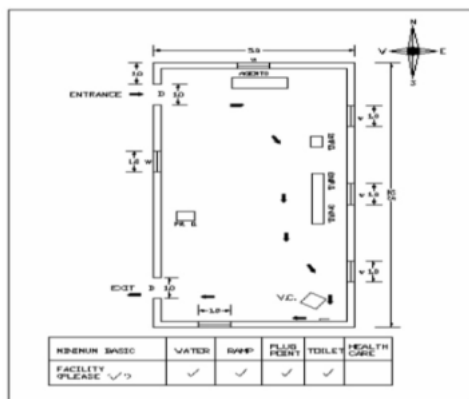

নির্বাচক নিবন্ধন আধিকারিকের স্বাক্ষর

Nazri Naksha

Google Map View

Polling Station Building Front View

Polling Station Front View

Cad View

Key MAP View

1 নাম : আফরোজা বিবি স্বামীর নাম: মুকার্ফল মালিখ্যা বাড়ির নং : n0004 বয়স : 42 লিঙ্গ : মহিলা	GNN2673663 ফটো উপলব্ধ	2 নাম : নুরফা বিবি স্বামীর নাম: অবিরুল মন্ডল বাড়ির নং : n0009 বয়স : 37 লিঙ্গ : মহিলা	UJM1381235 ফটো উপলব্ধ	3 নাম : পলি বিবি স্বামীর নাম: মাইনুল হক বাড়ির নং : n0015 বয়স : 35 লিঙ্গ : মহিলা	UJM1197185 ফটো উপলব্ধ
4 নাম : পারভিনা বিবি স্বামীর নাম: লালন মন্ডল বাড়ির নং : n0047 বয়স : 40 লিঙ্গ : মহিলা	GNN2519726 ফটো উপলব্ধ	5 নাম : মোসাঃ আসিমা খাতুন পিতার নাম: আলমাস মন্ডল বাড়ির নং : n0047 বয়স : 29 লিঙ্গ : মহিলা	UJM1716265 ফটো উপলব্ধ	6 নাম : মহম্মদা বেগম স্বামীর নাম: মোস্তফা আনোয়ার পাশা বাড়ির নং : n0108 বয়স : 47 লিঙ্গ : মহিলা	GNN1410240 ফটো উপলব্ধ
7 নাম : মোঃ টনি মালিখ্যা পিতার নাম: মোঃ বদরুদ্দিন মালিখ্যা বাড়ির নং : n0105 বয়স : 37 লিঙ্গ : পুরুষ	GNN2673705 ফটো উপলব্ধ	8 নাম : মর্জিনা বিবি স্বামীর নাম: বিকম মালিত্যা বাড়ির নং : n0105 বয়স : 42 লিঙ্গ : মহিলা	GNN2673366 ফটো উপলব্ধ	9 নাম : বিকম মালিত্যা পিতার নাম: বদরুদ্দিন মালিত্যা বাড়ির নং : n0105 বয়স : 50 লিঙ্গ : পুরুষ	UJM2119105 ফটো উপলব্ধ
10 নাম : রঙ্গীলা বিবি স্বামীর নাম: মোনায়েম সেখ বাড়ির নং : n0059 বয়স : 50 লিঙ্গ : মহিলা	UJM1381102 ফটো উপলব্ধ	11 নাম : মোহাঃ হাবিবুর রহমান পিতার নাম: মোহাঃ মুসানবী মন্ডল বাড়ির নং : n0080 বয়স : 33 লিঙ্গ : পুরুষ	UJM1380831 ফটো উপলব্ধ	12 নাম : এহেসান মন্ডল পিতার নাম: আবুল কালাম মন্ডল বাড়ির নং : n0080 বয়স : 35 লিঙ্গ : পুরুষ	UJM1196773 ফটো উপলব্ধ
13 নাম : মোঃ রবিউল ইসলাম মণ্ডল পিতার নাম: মোঃ মুসা নবী মণ্ডল বাড়ির নং : n0080 বয়স : 38 লিঙ্গ : পুরুষ	GNN2673457 ফটো উপলব্ধ	14 নাম : মোসাঃ তৈহিদা বিবি স্বামীর নাম: মোঃ মুসানবী মন্ডল বাড়ির নং : n0080 বয়স : 59 লিঙ্গ : মহিলা	UJM2123966 ফটো উপলব্ধ	15 নাম : গুলসানারা বিবি স্বামীর নাম: মোহম্মদ ইসানবী মণ্ডল বাড়ির নং : n0080 বয়স : 55 লিঙ্গ : মহিলা	UJM2115806 ফটো উপলব্ধ
16 নাম : হাদেসা বিবি স্বামীর নাম: আমিরুদ্দিন মণ্ডল বাড়ির নং : n0080 বয়স : 83 লিঙ্গ : মহিলা	WB/10/061/042236 ফটো উপলব্ধ	17 নাম : মাহুজ রহমান পিতার নাম: নুরহেদুল আনাম বাড়ির নং : n0045 বয়স : 31 লিঙ্গ : পুরুষ	UJM1485218 ফটো উপলব্ধ	18 নাম : আসিনা বিবি স্বামীর নাম: নুরুদ্দিন আহম্মেদ মন্ডল বাড়ির নং : n0045 বয়স : 49 লিঙ্গ : মহিলা	UJM2121952 ফটো উপলব্ধ
19 নাম : মমিনা খাতুন স্বামীর নাম: মোঃ নুরহেদুল আনাম বাড়ির নং : n0045 বয়স : 56 লিঙ্গ : মহিলা	WB/10/061/042139 ফটো উপলব্ধ	20 নাম : নুরুদ্দিন আহম্মেদ মন্ডল পিতার নাম: আনেছুর মণ্ডল বাড়ির নং : n0045 বয়স : 57 লিঙ্গ : পুরুষ	UJM2121713 ফটো উপলব্ধ	21 নাম : নুরনিহার স্বামীর নাম: আনিছুর মণ্ডল বাড়ির নং : n0045 বয়স : 85 লিঙ্গ : মহিলা	WB/10/061/042137 ফটো উপলব্ধ
22 নাম : সাগিয়া খাতুন স্বামীর নাম: আব্দুল হাবিব মণ্ডল বাড়ির নং : n0045 বয়স : 30 লিঙ্গ : মহিলা	UJM1716307 ফটো উপলব্ধ	23 নাম : ওজিয়া বিবি স্বামীর নাম: ওজিফা বিবি বাড়ির নং : n0017 বয়স : 86 লিঙ্গ : মহিলা	UJM2118362 ফটো উপলব্ধ	24 নাম : রেনুকা খাতুন স্বামীর নাম: আজিজ সেখ বাড়ির নং : n0125 বয়স : 28 লিঙ্গ : মহিলা	UJM1858810 ফটো উপলব্ধ
25 নাম : মোসাঃ সাগোরা খাতুন স্বামীর নাম: জিয়াজুল হক বাড়ির নং : n0127 বয়স : 31 লিঙ্গ : মহিলা	UJM1858836 ফটো উপলব্ধ	26 নাম : মোঃ আব্দুল হালিম পিতার নাম: মোঃ শেরফুল মণ্ডল বাড়ির নং : n0128 বয়স : 28 লিঙ্গ : পুরুষ	UJM1858844 ফটো উপলব্ধ	27 নাম : শিল্পী খাতুন স্বামীর নাম: এখলছ সেখ বাড়ির নং : n0134 বয়স : 29 লিঙ্গ : মহিলা	UJM1858901 ফটো উপলব্ধ
28 নাম : মর্জিনা খাতুন স্বামীর নাম: মোঃ আশরাফ আলি সেখ বাড়ির নং : n0135 বয়স : 27 লিঙ্গ : মহিলা	UJM1858919 ফটো উপলব্ধ	29 নাম : রহিবা বিবি স্বামীর নাম: আকসার মালিত্যা বাড়ির নং : n0087 বয়স : 62 লিঙ্গ : মহিলা	UJM2912624 ফটো উপলব্ধ	30 নাম : মহঃ আহাসান আব্দুল্লাহ পিতার নাম: মোস্তফা আনোয়ার পাশা বাড়ির নং : n0131 বয়স : 27 লিঙ্গ : পুরুষ	UJM1858877 ফটো উপলব্ধ