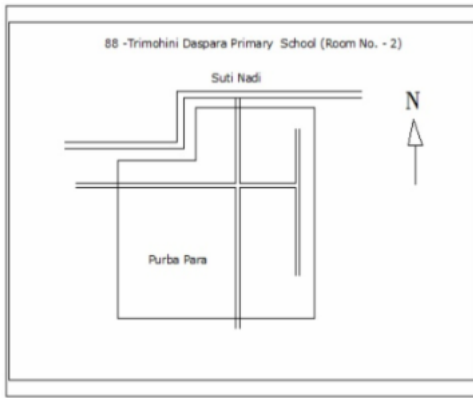

Nazri Naksha