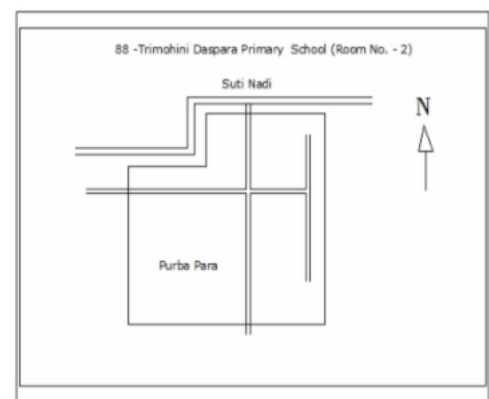

নির্বাচক নিবন্ধন আধিকারিকের স্বাক্ষর

Nazri Naksha

Google Map View

Polling Station Building Front View

Polling Station Front View

Cad View

Key MAP View

1 নাম : আফরোজা বিবি স্বামীর নাম: মুকার্ফল মালিখ্যা বাড়ির নং : n0004 বয়স : 42 লিঙ্গ : মহিলা	GNN2673663 ফটো উপলব্ধ	2 নাম : নুরফা বিবি স্বামীর নাম: অবিরুল মন্ডল বাড়ির নং : n0009 বয়স : 37 লিঙ্গ : মহিলা	UJM1381235 ফটো উপলব্ধ	3 নাম : পলি বিবি স্বামীর নাম: মাইনুল হক বাড়ির নং : n0015 বয়স : 35 লিঙ্গ : মহিলা	UJM1197185 ফটো উপলব্ধ
4 নাম : পারভিনা বিবি স্বামীর নাম: লালন মন্ডল বাড়ির নং : n0047 বয়স : 40 লিঙ্গ : মহিলা	GNN2519726 ফটো উপলব্ধ	5 নাম : মোসাঃ আসিমা খাতুন পিতার নাম: আলমাস মন্ডল বাড়ির নং : n0047 বয়স : 29 লিঙ্গ : মহিলা	UJM1716265 ফটো উপলব্ধ	6 নাম : মহম্মদা বেগম স্বামীর নাম: মোস্তফা আনোয়ার পাশা বাড়ির নং : n0108 বয়স : 47 লিঙ্গ : মহিলা	GNN1410240 ফটো উপলব্ধ
7 নাম : মোঃ টনি মালিখ্যা পিতার নাম: মোঃ বদরুদ্দিন মালিখ্যা বাড়ির নং : n0105 বয়স : 37 লিঙ্গ : পুরুষ	GNN2673705 ফটো উপলব্ধ	8 নাম : মর্জিনা বিবি স্বামীর নাম: বিকম মালিত্যা বাড়ির নং : n0105 বয়স : 42 লিঙ্গ : মহিলা	GNN2673366 ফটো উপলব্ধ	9 নাম : বিকম মালিত্যা পিতার নাম: বদরুদ্দিন মালিত্যা বাড়ির নং : n0105 বয়স : 50 লিঙ্গ : পুরুষ	UJM2119105 ফটো উপলব্ধ
10 নাম : রঙ্গীলা বিবি স্বামীর নাম: মোনায়েম সেখ বাড়ির নং : n0059 বয়স : 50 লিঙ্গ : মহিলা	UJM1381102 ফটো উপলব্ধ	11 নাম : মোহাঃ হাবিবুর রহমান পিতার নাম: মোহাঃ মুসানবী মন্ডল বাড়ির নং : n0080 বয়স : 33 লিঙ্গ : পুরুষ	UJM1380831 ফটো উপলব্ধ	12 নাম : এহেসান মন্ডল পিতার নাম: আবুল কালাম মন্ডল বাড়ির নং : n0080 বয়স : 35 লিঙ্গ : পুরুষ	UJM1196773 ফটো উপলব্ধ
13 নাম : মোঃ রবিউল ইসলাম মণ্ডল পিতার নাম: মোঃ মুসা নবী মণ্ডল বাড়ির নং : n0080 বয়স : 38 লিঙ্গ : পুরুষ	GNN2673457 ফটো উপলব্ধ	14 নাম : মোসাঃ তৈহিদা বিবি স্বামীর নাম: মোঃ মুসানবী মন্ডল বাড়ির নং : n0080 বয়স : 59 লিঙ্গ : মহিলা	UJM2123966 ফটো উপলব্ধ	15 নাম : গুলসানারা বিবি স্বামীর নাম: মোহম্মদ ইসানবী মণ্ডল বাড়ির নং : n0080 বয়স : 55 লিঙ্গ : মহিলা	UJM2115806 ফটো উপলব্ধ
16 নাম : হাদেসা বিবি স্বামীর নাম: আমিরুদ্দিন মণ্ডল বাড়ির নং : n0080 বয়স : 83 লিঙ্গ : মহিলা	WB/10/061/042236 ফটো উপলব্ধ	17 নাম : মাহুজ রহমান পিতার নাম: নুরহেদুল আনাম বাড়ির নং : n0045 বয়স : 31 লিঙ্গ : পুরুষ	UJM1485218 ফটো উপলব্ধ	18 নাম : আসিনা বিবি স্বামীর নাম: নুরুদ্দিন আহম্মেদ মন্ডল বাড়ির নং : n0045 বয়স : 49 লিঙ্গ : মহিলা	UJM2121952 ফটো উপলব্ধ
19 নাম : মমিনা খাতুন স্বামীর নাম: মোঃ নুরহেদুল আনাম বাড়ির নং : n0045 বয়স : 56 লিঙ্গ : মহিলা	WB/10/061/042139 ফটো উপলব্ধ	20 নাম : নুরুদ্দিন আহম্মেদ মন্ডল পিতার নাম: আনেছুর মণ্ডল বাড়ির নং : n0045 বয়স : 57 লিঙ্গ : পুরুষ	UJM2121713 ফটো উপলব্ধ	21 নাম : নুরনিহার স্বামীর নাম: আনিছুর মণ্ডল বাড়ির নং : n0045 বয়স : 85 লিঙ্গ : মহিলা	WB/10/061/042137 ফটো উপলব্ধ
22 নাম : সাগিয়া খাতুন স্বামীর নাম: আব্দুল হাবিব মণ্ডল বাড়ির নং : n0045 বয়স : 30 লিঙ্গ : মহিলা	UJM1716307 ফটো উপলব্ধ	23 নাম : ওজিয়া বিবি স্বামীর নাম: ওজিফা বিবি বাড়ির নং : n0017 বয়স : 86 লিঙ্গ : মহিলা	UJM2118362 ফটো উপলব্ধ	24 নাম : রেনুকা খাতুন স্বামীর নাম: আজিজ সেখ বাড়ির নং : n0125 বয়স : 28 লিঙ্গ : মহিলা	UJM1858810 ফটো উপলব্ধ
25 নাম : মোসাঃ সাগোরা খাতুন স্বামীর নাম: জিয়াজুল হক বাড়ির নং : n0127 বয়স : 31 লিঙ্গ : মহিলা	UJM1858836 ফটো উপলব্ধ	26 নাম : মোঃ আব্দুল হালিম পিতার নাম: মোঃ শেরফুল মণ্ডল বাড়ির নং : n0128 বয়স : 28 লিঙ্গ : পুরুষ	UJM1858844 ফটো উপলব্ধ	27 নাম : শিল্পী খাতুন স্বামীর নাম: এখলছ সেখ বাড়ির নং : n0134 বয়স : 29 লিঙ্গ : মহিলা	UJM1858901 ফটো উপলব্ধ
28 নাম : মর্জিনা খাতুন স্বামীর নাম: মোঃ আশরাফ আলি সেখ বাড়ির নং : n0135 বয়স : 27 লিঙ্গ : মহিলা	UJM1858919 ফটো উপলব্ধ	29 নাম : রহিবা বিবি স্বামীর নাম: আকসার মালিত্যা বাড়ির নং : n0087 বয়স : 62 লিঙ্গ : মহিলা	UJM2912624 ফটো উপলব্ধ	30 নাম : মহঃ আহাসান আব্দুল্লাহ পিতার নাম: মোস্তফা আনোয়ার পাশা বাড়ির নং : n0131 বয়স : 27 লিঙ্গ : পুরুষ	UJM1858877 ফটো উপলব্ধ